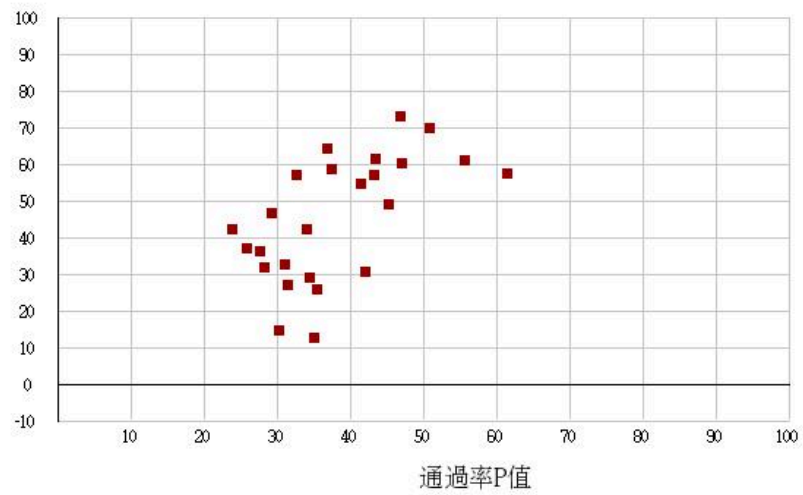

115學年度四技二專-共同科目-國文-試題鑑別指數及通過率之分布圖

鑑別度D值

115學年度四技二專-共同科目-英文-試題鑑別指數及通過率之分布圖

鑑別度D值

115學年度四技二專-共同科目-數學(A)-試題鑑別指數及通過率之分布圖

鑑別度D值

115學年度四技二專-共同科目-數學(B)-試題鑑別指數及通過率之分布圖

鑑別度D值