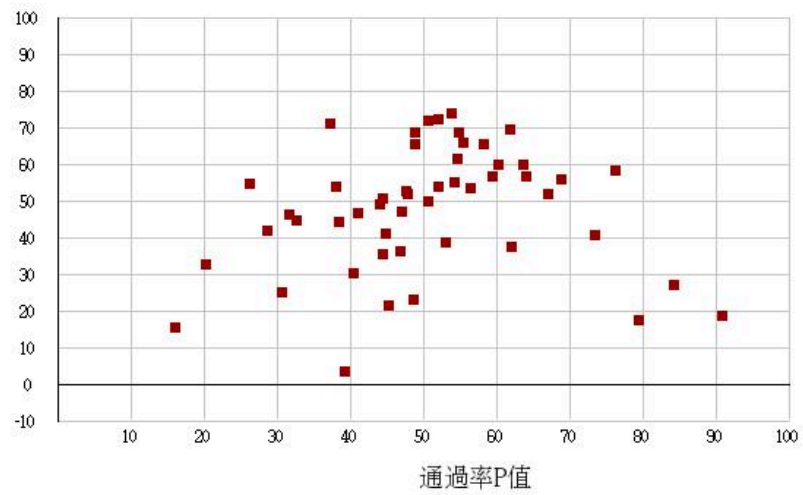

115學年度四技二專-專業科目(一)-土木與建築群-試題鑑別指數及通過率之分布圖

鑑別度D值

115學年度四技二專-專業科目(一)-設計群-試題鑑別指數及通過率之分布圖

鑑別度D值

115學年度四技二專-專業科目(一)-工程與管理類-試題鑑別指數及通過率之分布圖

鑑別度D值

115學年度四技二專-專業科目(一)-衛生與護理類-試題鑑別指數及通過率之分布圖

鑑別度D值