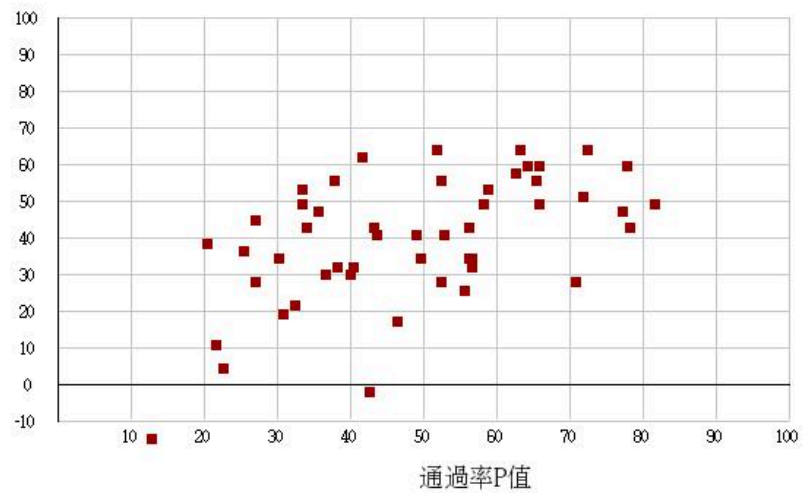

115學年度四技二專-專業科目(二)-海事群-試題鑑別指數及通過率之分布圖

鑑別度D值