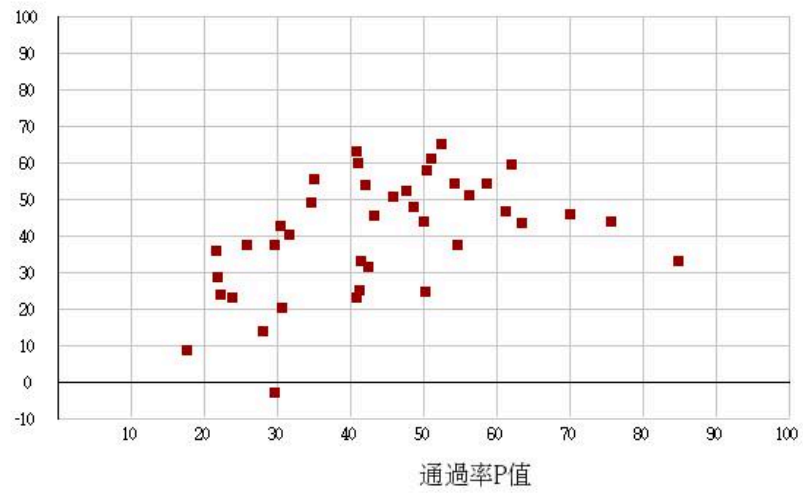

115學年度四技二專-專業科目(二)-電機與電子群資電類-試題鑑別指數及通過率之分布圖

鑑別度D值

115學年度四技二專-專業科目(二)-化工群-試題鑑別指數及通過率之分布圖

鑑別度D值

115學年度四技二專-專業科目(二)-土木與建築群-試題鑑別指數及通過率之分布圖

鑑別度D值

115學年度四技二專-專業科目(二)-工程與管理類-試題鑑別指數及通過率之分布圖

鑑別度D值