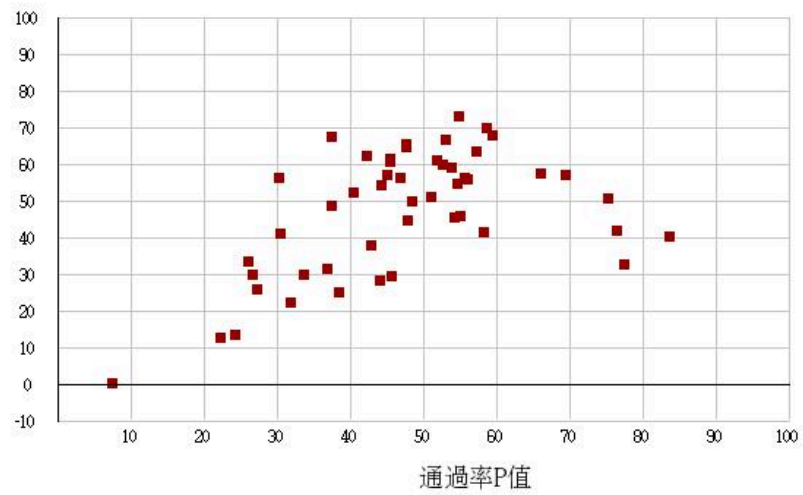

115學年度四技二專-專業科目(二)-機械群-試題鑑別指數及通過率之分布圖

鑑別度D值