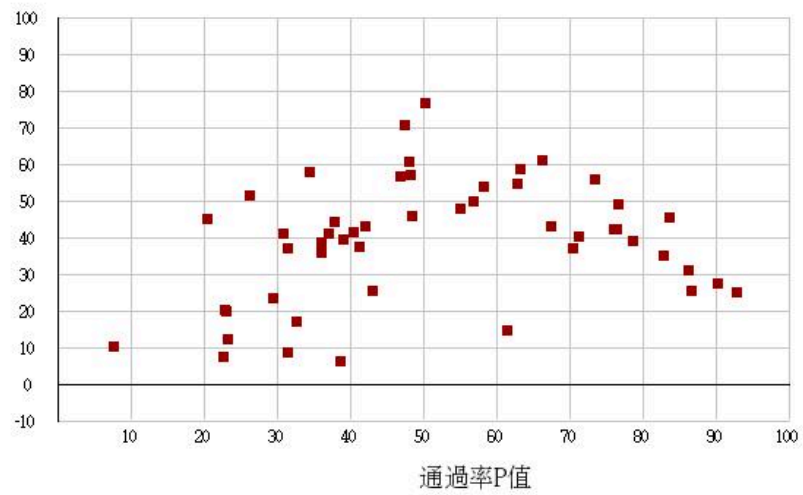

115學年度四技二專-專業科目(一)-水產群-試題鑑別指數及通過率之分布圖

鑑別度D值

115學年度四技二專-專業科目(一)-藝術群影視類-試題鑑別指數及通過率之分布圖

鑑別度D值

115學年度四技二專-專業科目(一)-電機與電子群-試題鑑別指數及通過率之分布圖

鑑別度D值

115學年度四技二專-專業科目(一)-家政群-試題鑑別指數及通過率之分布圖

鑑別度D值