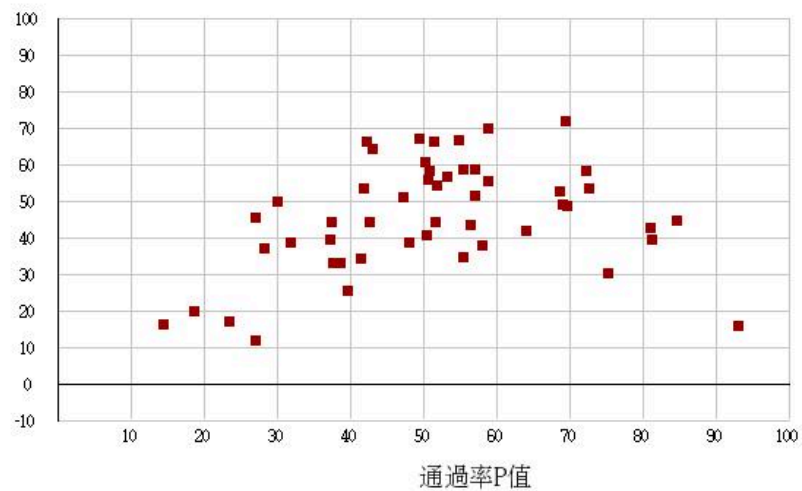

115學年度四技二專-專業科目(一)-食品群-試題鑑別指數及通過率之分布圖

鑑別度D值