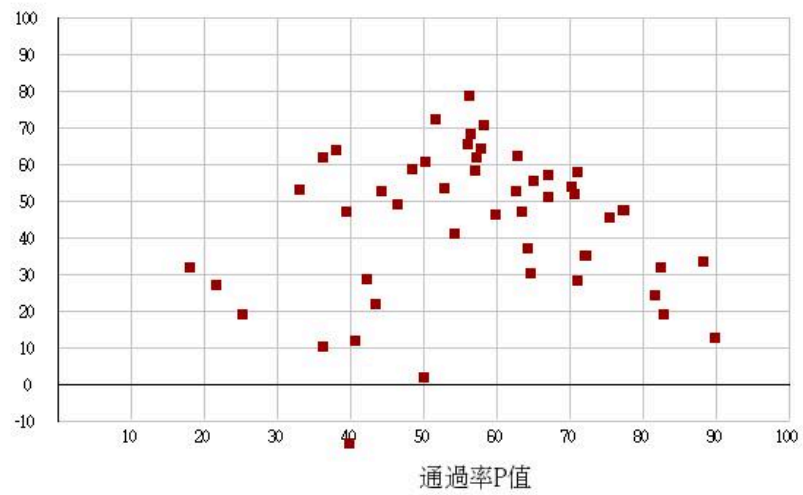

115學年度四技二專-專業科目(一)-設計群-試題鑑別指數及通過率之分布圖

鑑別度D值