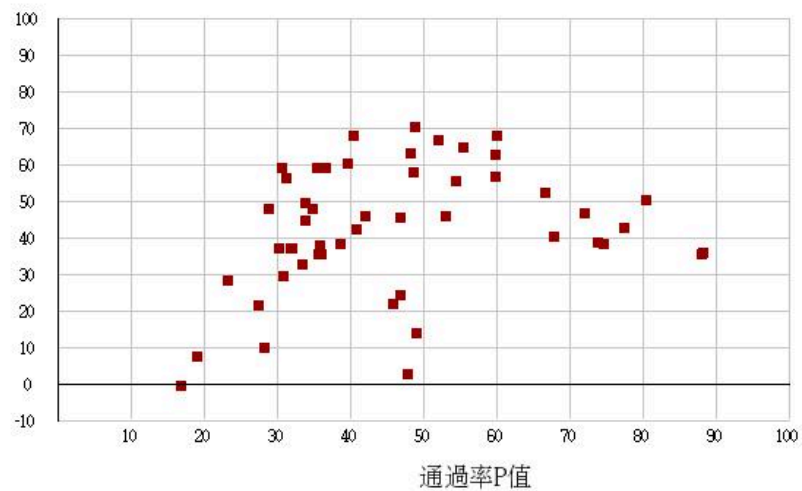

115學年度四技二專-專業科目(一)-食品群-試題鑑別指數及通過率之分布圖

鑑別度D值

115學年度四技二專-專業科目(一)-農業群-試題鑑別指數及通過率之分布圖

鑑別度D值

115學年度四技二專-專業科目(一)-餐旅群-試題鑑別指數及通過率之分布圖

鑑別度D值

115學年度四技二專-專業科目(一)-海事群-試題鑑別指數及通過率之分布圖

鑑別度D值

115學年度四技二專-專業科目(一)-水產群-試題鑑別指數及通過率之分布圖

鑑別度D值

115學年度四技二專-專業科目(一)-藝術群影視類-試題鑑別指數及通過率之分布圖

鑑別度D值

115學年度四技二專-專業科目(一)-電機與電子群-試題鑑別指數及通過率之分布圖

鑑別度D值

115學年度四技二專-專業科目(一)-家政群-試題鑑別指數及通過率之分布圖

鑑別度D值