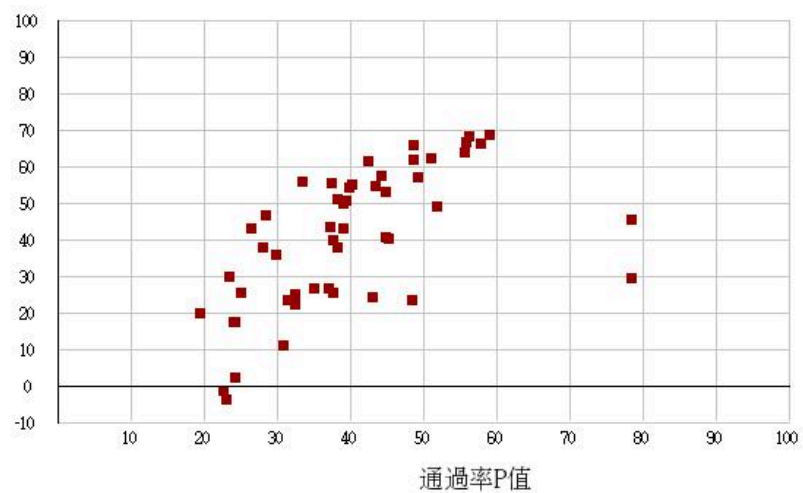

115學年度四技二專-專業科目(二)-電機與電子群資電類-試題鑑別指數及通過率之分布圖

鑑別度D值