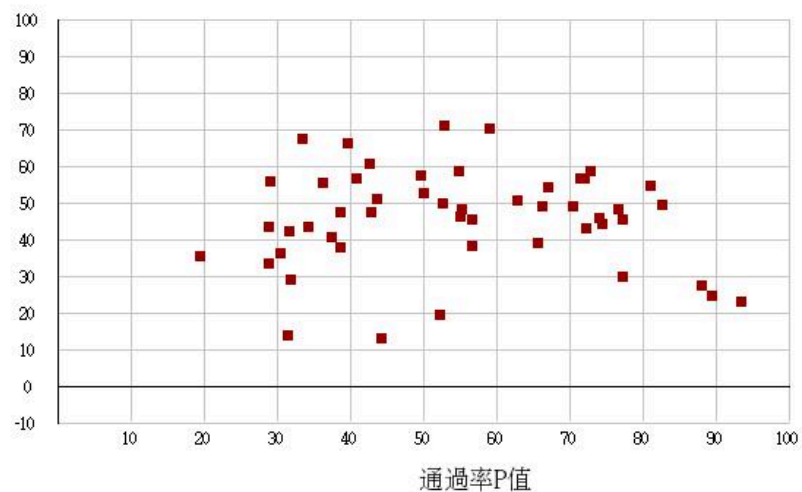

115學年度四技二專-專業科目(一)-農業群-試題鑑別指數及通過率之分布圖

鑑別度D值