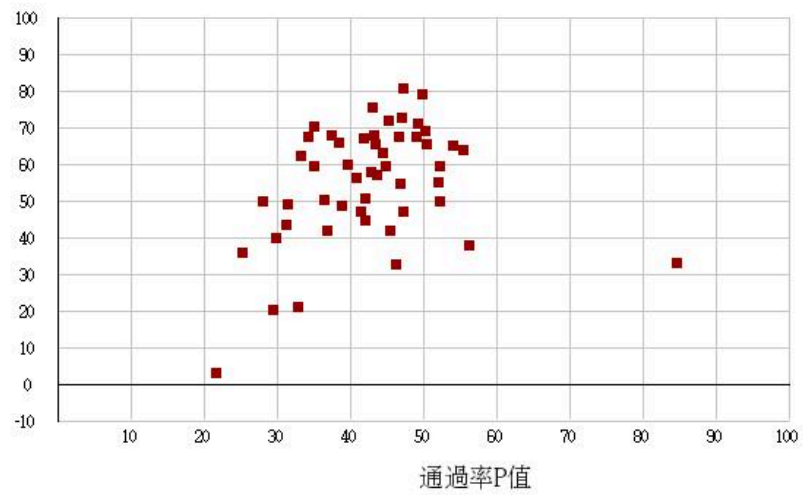

115學年度四技二專-專業科目(一)-水產群-試題鑑別指數及通過率之分布圖

鑑別度D值

115學年度四技二專-專業科目(一)-藝術群影視類-試題鑑別指數及通過率之分布圖

鑑別度D值

115學年度四技二專-專業科目(一)-電機與電子群-試題鑑別指數及通過率之分布圖

鑑別度D值

115學年度四技二專-專業科目(一)-家政群-試題鑑別指數及通過率之分布圖

鑑別度D值

115學年度四技二專-專業科目(一)-商管外語群-試題鑑別指數及通過率之分布圖

鑑別度D值

115學年度四技二專-專業科目(二)-機械群-試題鑑別指數及通過率之分布圖

鑑別度D值

115學年度四技二專-專業科目(二)-動力機械群-試題鑑別指數及通過率之分布圖

鑑別度D值

115學年度四技二專-專業科目(二)-電機與電子群電機類-試題鑑別指數及通過率之分布圖

鑑別度D值