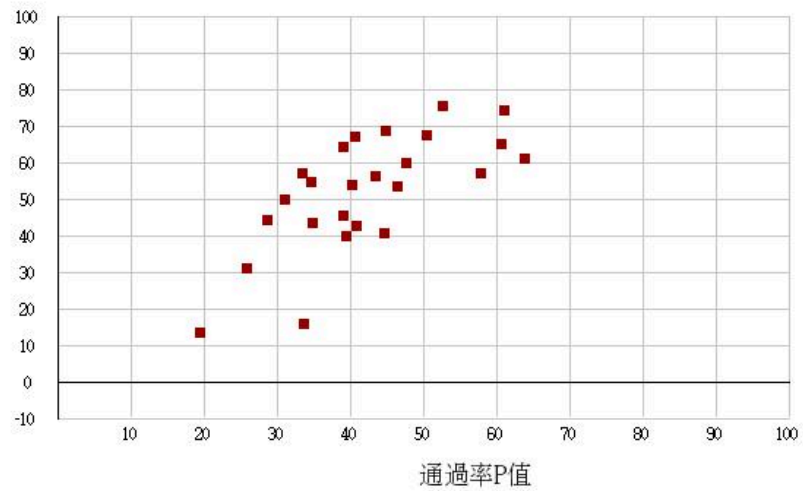

115學年度四技二專-共同科目-數學(C)-試題鑑別指數及通過率之分布圖

鑑別度D值