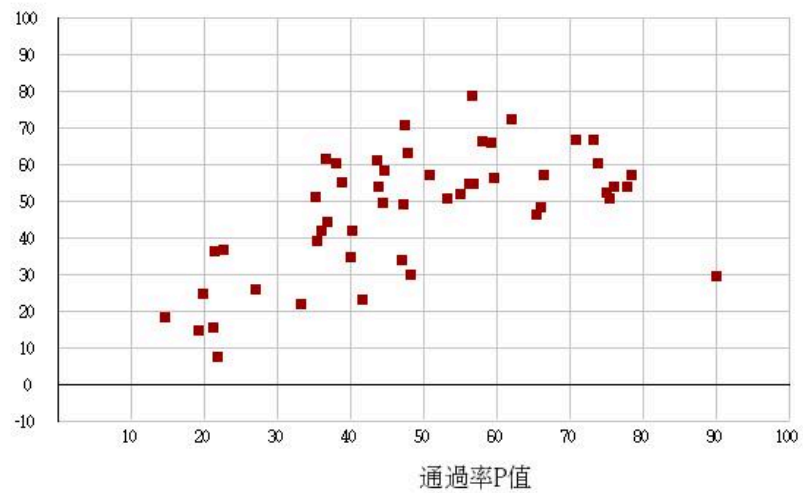

115學年度四技二專-專業科目(二)-商業與管理群-試題鑑別指數及通過率之分布圖

鑑別度D值

115學年度四技二專-專業科目(二)-衛生與護理類-試題鑑別指數及通過率之分布圖

鑑別度D值

115學年度四技二專-專業科目(二)-食品群-試題鑑別指數及通過率之分布圖

鑑別度D值

115學年度四技二專-專業科目(二)-家政群幼保類-試題鑑別指數及通過率之分布圖

鑑別度D值

115學年度四技二專-專業科目(二)-家政群生活應用類-試題鑑別指數及通過率之分布圖

鑑別度D值

115學年度四技二專-專業科目(二)-農業群-試題鑑別指數及通過率之分布圖

鑑別度D值

115學年度四技二專-專業科目(二)-外語群英語類-試題鑑別指數及通過率之分布圖

鑑別度D值

115學年度四技二專-專業科目(二)-外語群日語類-試題鑑別指數及通過率之分布圖

鑑別度D值