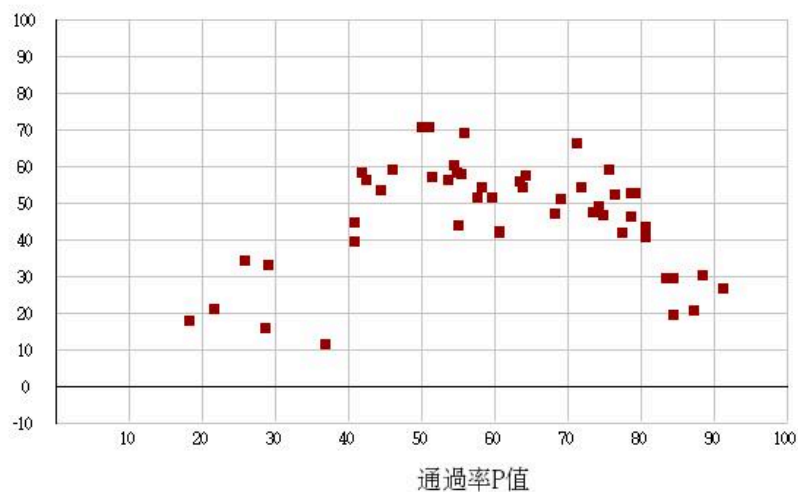

115學年度四技二專-專業科目(二)-商業與管理群-試題鑑別指數及通過率之分布圖

鑑別度D值

115學年度四技二專-專業科目(二)-衛生與護理類-試題鑑別指數及通過率之分布圖

鑑別度D值

115學年度四技二專-專業科目(二)-食品群-試題鑑別指數及通過率之分布圖

鑑別度D值

115學年度四技二專-專業科目(二)-家政群幼保類-試題鑑別指數及通過率之分布圖

鑑別度D值