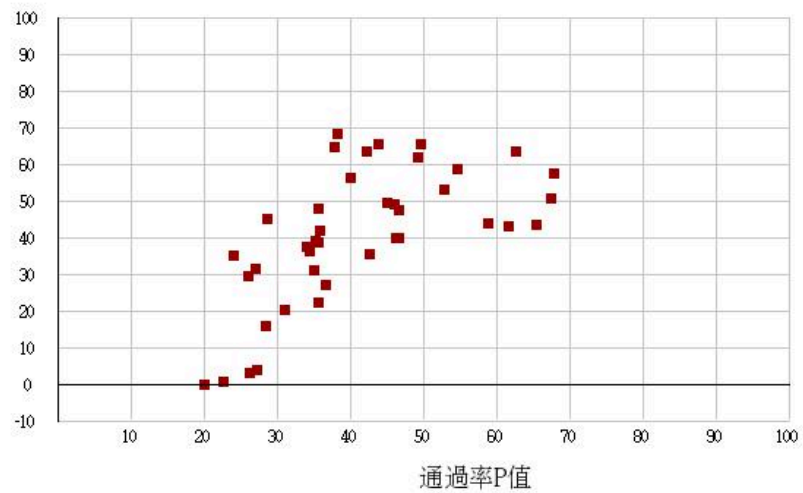

115學年度四技二專-專業科目(一)-機械群-試題鑑別指數及通過率之分布圖

鑑別度D值