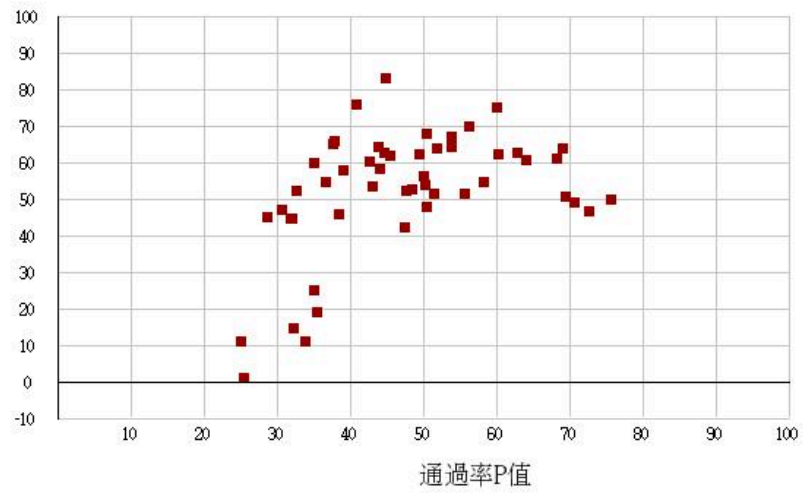

115學年度四技二專-專業科目(二)-商業與管理群-試題鑑別指數及通過率之分布圖

鑑別度D值