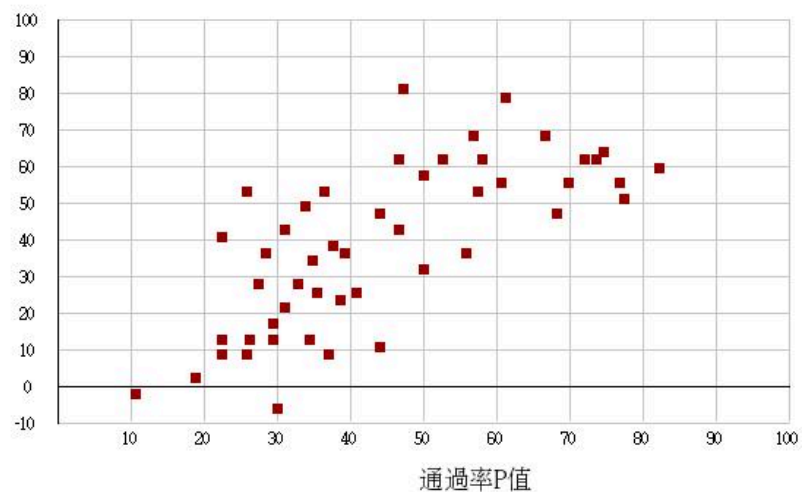

115學年度四技二專-專業科目(一)-食品群-試題鑑別指數及通過率之分布圖

鑑別度D值

115學年度四技二專-專業科目(一)-農業群-試題鑑別指數及通過率之分布圖

鑑別度D值

115學年度四技二專-專業科目(一)-餐旅群-試題鑑別指數及通過率之分布圖

鑑別度D值

115學年度四技二專-專業科目(一)-海事群-試題鑑別指數及通過率之分布圖

鑑別度D值

115學年度四技二專-專業科目(一)-水產群-試題鑑別指數及通過率之分布圖

鑑別度D值

115學年度四技二專-專業科目(一)-藝術群影視類-試題鑑別指數及通過率之分布圖

鑑別度D值

115學年度四技二專-專業科目(一)-電機與電子群-試題鑑別指數及通過率之分布圖

鑑別度D值

115學年度四技二專-專業科目(一)-家政群-試題鑑別指數及通過率之分布圖

鑑別度D值