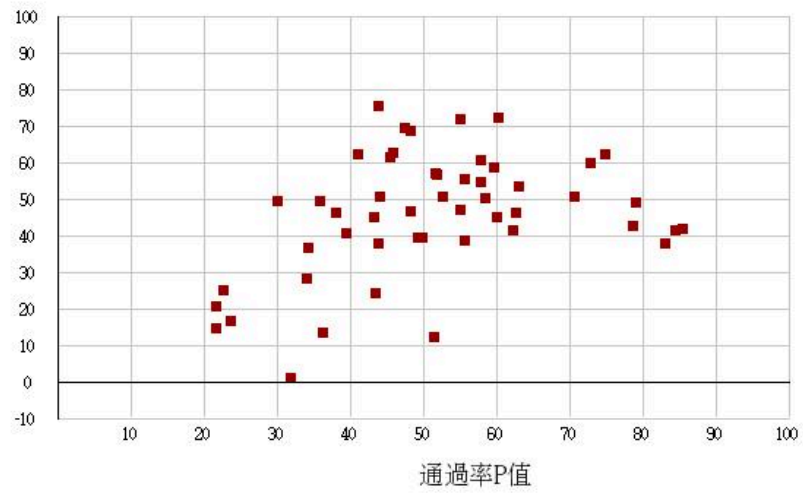

115學年度四技二專-專業科目(一)-商管外語群-試題鑑別指數及通過率之分布圖

鑑別度D值