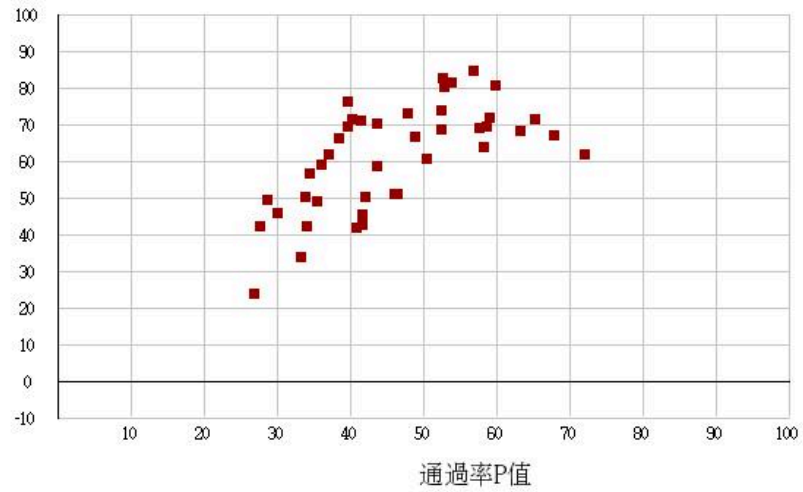

115學年度四技二專-共同科目-國文-試題鑑別指數及通過率之分布圖

鑑別度D值

115學年度四技二專-共同科目-英文-試題鑑別指數及通過率之分布圖

鑑別度D值

115學年度四技二專-共同科目-數學(A)-試題鑑別指數及通過率之分布圖

鑑別度D值

115學年度四技二專-共同科目-數學(B)-試題鑑別指數及通過率之分布圖

鑑別度D值