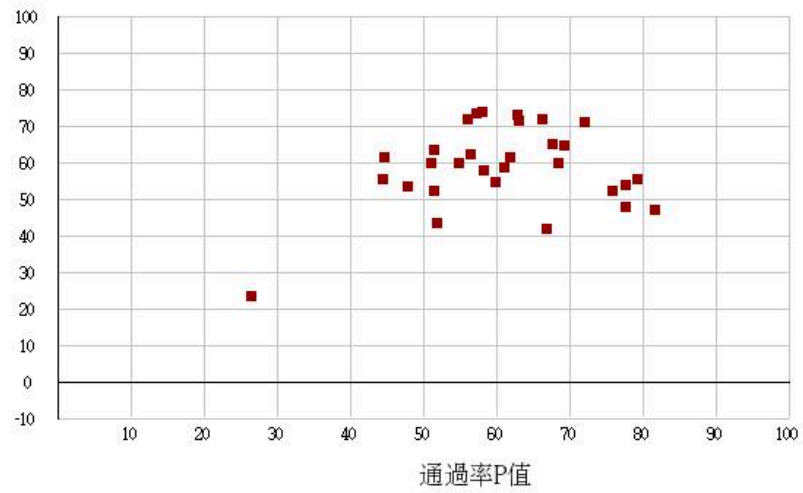

115學年度四技二專-專業科目(二)-商業與管理群-試題鑑別指數及通過率之分布圖

鑑別度D值

115學年度四技二專-專業科目(二)-衛生與護理類-試題鑑別指數及通過率之分布圖

鑑別度D值

115學年度四技二專-專業科目(二)-食品群-試題鑑別指數及通過率之分布圖

鑑別度D值

115學年度四技二專-專業科目(二)-家政群幼保類-試題鑑別指數及通過率之分布圖

鑑別度D值

115學年度四技二專-專業科目(二)-家政群生活應用類-試題鑑別指數及通過率之分布圖

鑑別度D值

115學年度四技二專-專業科目(二)-農業群-試題鑑別指數及通過率之分布圖

鑑別度D值

115學年度四技二專-專業科目(二)-外語群英語類-試題鑑別指數及通過率之分布圖

鑑別度D值

115學年度四技二專-專業科目(二)-外語群日語類-試題鑑別指數及通過率之分布圖

鑑別度D值