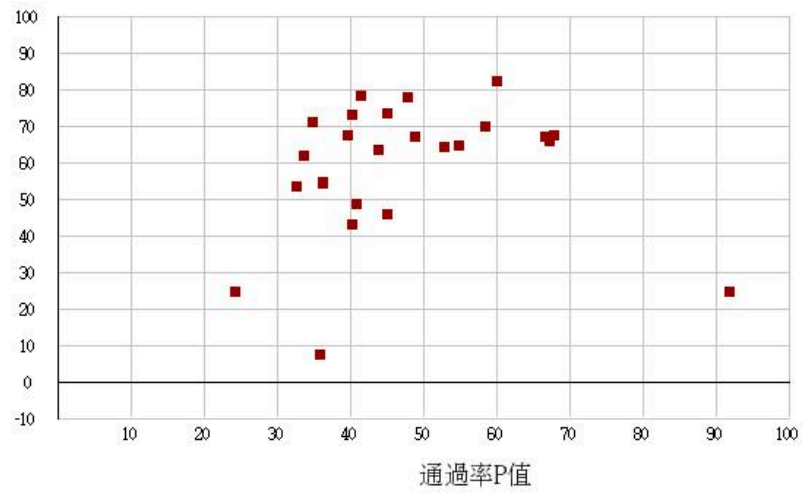

115學年度四技二專-共同科目-國文-試題鑑別指數及通過率之分布圖

鑑別度D值

115學年度四技二專-共同科目-英文-試題鑑別指數及通過率之分布圖

鑑別度D值

115學年度四技二專-共同科目-數學(A)-試題鑑別指數及通過率之分布圖

鑑別度D值

115學年度四技二專-共同科目-數學(B)-試題鑑別指數及通過率之分布圖

鑑別度D值