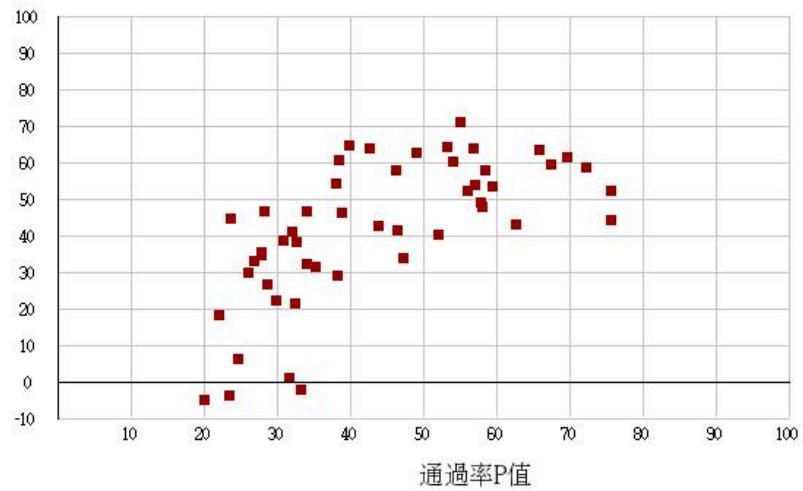

115學年度四技二專-專業科目(二)-餐旅群-試題鑑別指數及通過率之分布圖

鑑別度D值