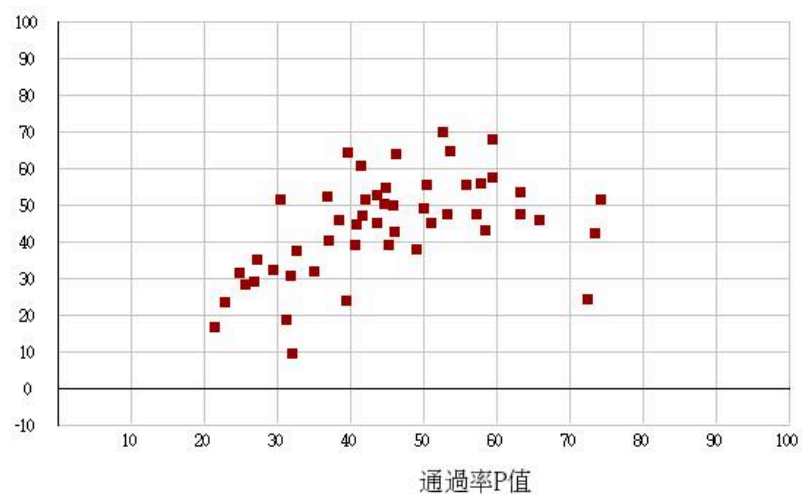

115學年度四技二專-專業科目(二)-化工群-試題鑑別指數及通過率之分布圖

鑑別度D值