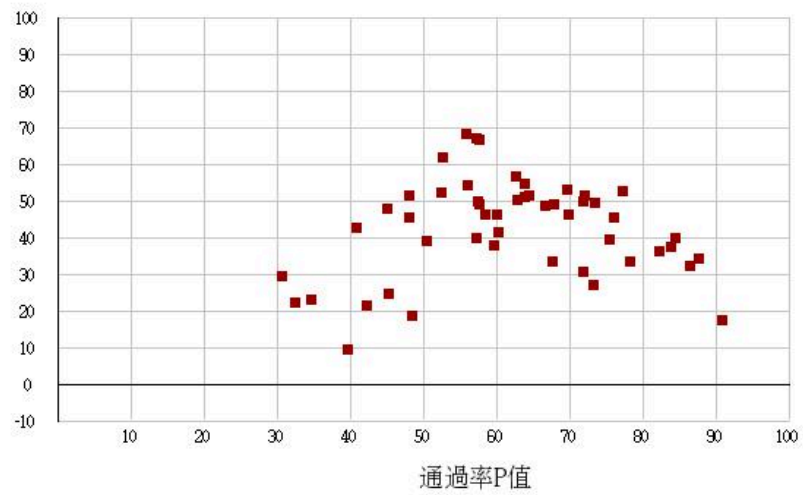

115學年度四技二專-專業科目(二)-農業群-試題鑑別指數及通過率之分布圖

鑑別度D值