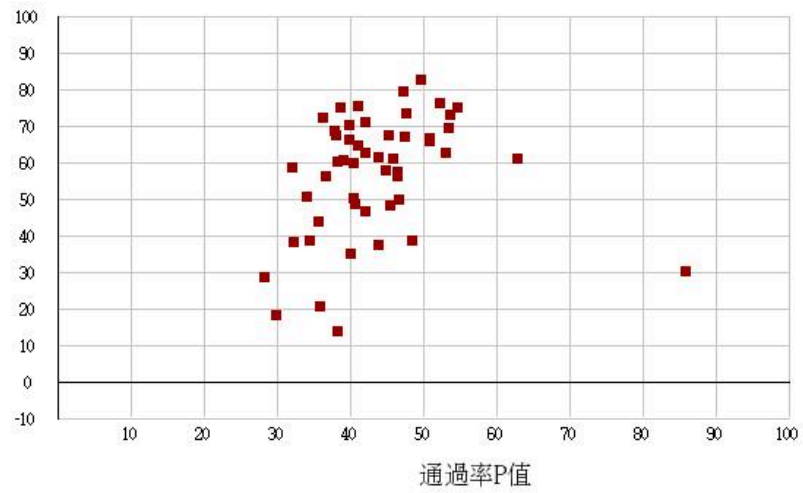

115學年度四技二專-專業科目(一)-水產群-試題鑑別指數及通過率之分布圖

鑑別度D值

115學年度四技二專-專業科目(一)-藝術群影視類-試題鑑別指數及通過率之分布圖

鑑別度D值

115學年度四技二專-專業科目(一)-電機與電子群-試題鑑別指數及通過率之分布圖

鑑別度D值

115學年度四技二專-專業科目(一)-家政群-試題鑑別指數及通過率之分布圖

鑑別度D值