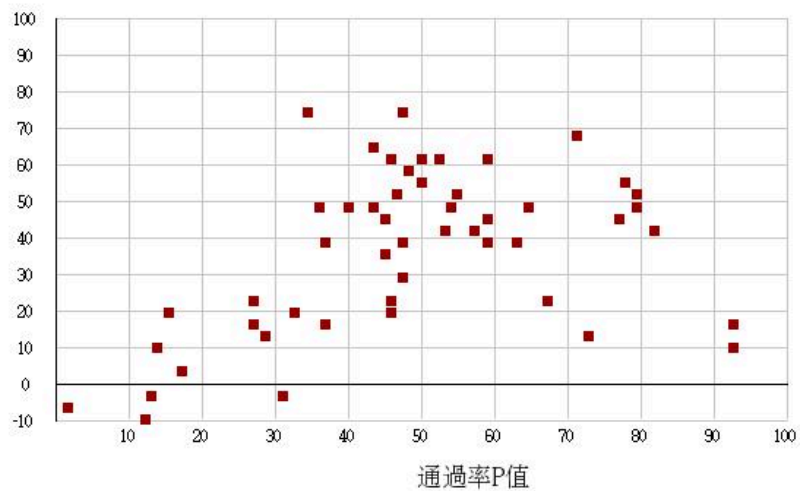

115學年度四技二專-專業科目(二)-家政群生活應用類-試題鑑別指數及通過率之分布圖

鑑別度D值

115學年度四技二專-專業科目(二)-農業群-試題鑑別指數及通過率之分布圖

鑑別度D值

115學年度四技二專-專業科目(二)-外語群英語類-試題鑑別指數及通過率之分布圖

鑑別度D值

115學年度四技二專-專業科目(二)-外語群日語類-試題鑑別指數及通過率之分布圖

鑑別度D值

115學年度四技二專-專業科目(二)-餐旅群-試題鑑別指數及通過率之分布圖

鑑別度D值

115學年度四技二專-專業科目(二)-海事群-試題鑑別指數及通過率之分布圖

鑑別度D值

115學年度四技二專-專業科目(二)-水產群-試題鑑別指數及通過率之分布圖

鑑別度D值

115學年度四技二專-專業科目(二)-藝術群影視類-試題鑑別指數及通過率之分布圖

鑑別度D值