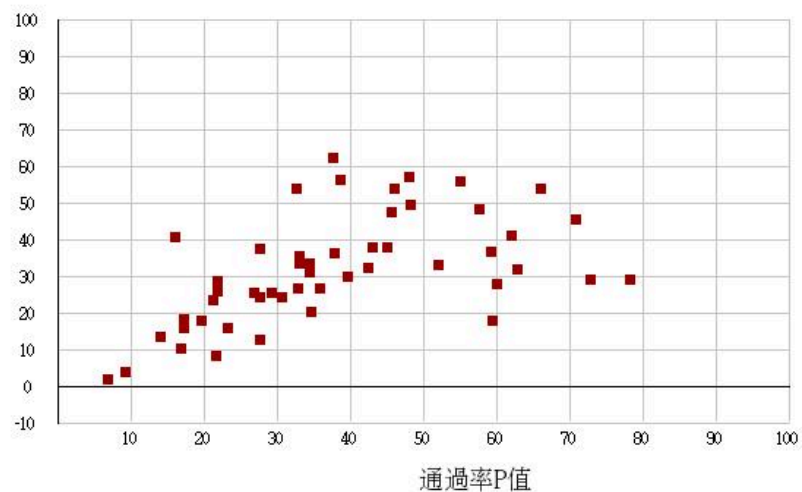

115學年度四技二專-專業科目(一)-食品群-試題鑑別指數及通過率之分布圖

鑑別度D值

115學年度四技二專-專業科目(一)-農業群-試題鑑別指數及通過率之分布圖

鑑別度D值

115學年度四技二專-專業科目(一)-餐旅群-試題鑑別指數及通過率之分布圖

鑑別度D值

115學年度四技二專-專業科目(一)-海事群-試題鑑別指數及通過率之分布圖

鑑別度D值

115學年度四技二專-專業科目(一)-水產群-試題鑑別指數及通過率之分布圖

鑑別度D值

115學年度四技二專-專業科目(一)-藝術群影視類-試題鑑別指數及通過率之分布圖

鑑別度D值

115學年度四技二專-專業科目(一)-電機與電子群-試題鑑別指數及通過率之分布圖

鑑別度D值

115學年度四技二專-專業科目(一)-家政群-試題鑑別指數及通過率之分布圖

鑑別度D值