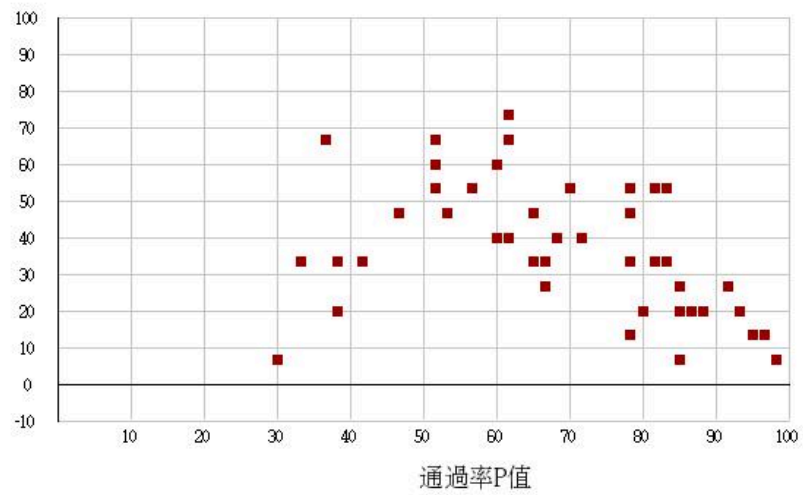

115學年度四技二專-專業科目(二)-電機與電子群資電類-試題鑑別指數及通過率之分布圖

鑑別度D值

115學年度四技二專-專業科目(二)-化工群-試題鑑別指數及通過率之分布圖

鑑別度D值

115學年度四技二專-專業科目(二)-土木與建築群-試題鑑別指數及通過率之分布圖

鑑別度D值

115學年度四技二專-專業科目(二)-工程與管理類-試題鑑別指數及通過率之分布圖

鑑別度D值