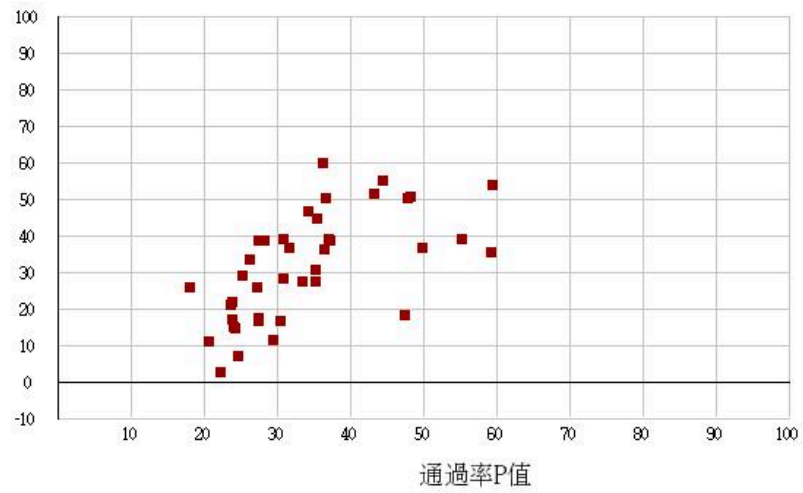

115學年度四技二專-共同科目-數學(C)-試題鑑別指數及通過率之分布圖

鑑別度D值

115學年度四技二專-專業科目(一)-機械群-試題鑑別指數及通過率之分布圖

鑑別度D值

115學年度四技二專-專業科目(一)-動力機械群-試題鑑別指數及通過率之分布圖

鑑別度D值

115學年度四技二專-專業科目(一)-化工群-試題鑑別指數及通過率之分布圖

鑑別度D值

115學年度四技二專-專業科目(一)-土木與建築群-試題鑑別指數及通過率之分布圖

鑑別度D值

115學年度四技二專-專業科目(一)-設計群-試題鑑別指數及通過率之分布圖

鑑別度D值

115學年度四技二專-專業科目(一)-工程與管理類-試題鑑別指數及通過率之分布圖

鑑別度D值

115學年度四技二專-專業科目(一)-衛生與護理類-試題鑑別指數及通過率之分布圖

鑑別度D值