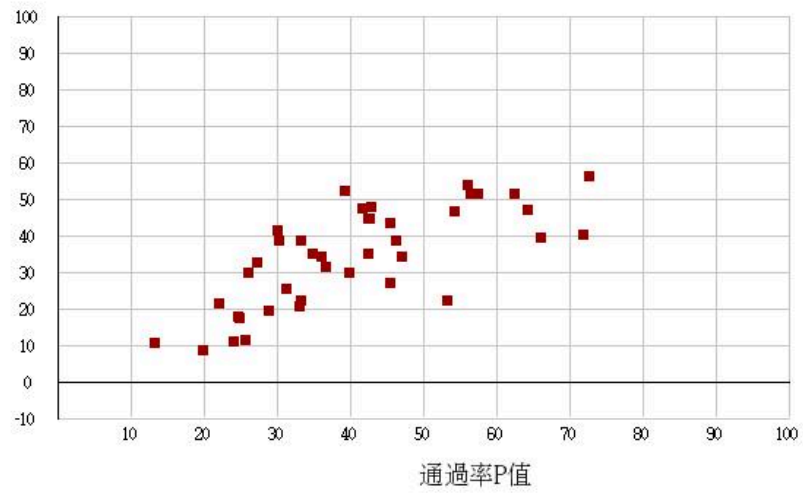

115學年度四技二專-專業科目(一)-水產群-試題鑑別指數及通過率之分布圖

鑑別度D值

115學年度四技二專-專業科目(一)-藝術群影視類-試題鑑別指數及通過率之分布圖

鑑別度D值

115學年度四技二專-專業科目(一)-電機與電子群-試題鑑別指數及通過率之分布圖

鑑別度D值

115學年度四技二專-專業科目(一)-家政群-試題鑑別指數及通過率之分布圖

鑑別度D值

115學年度四技二專-專業科目(一)-商管外語群-試題鑑別指數及通過率之分布圖

鑑別度D值

115學年度四技二專-專業科目(二)-機械群-試題鑑別指數及通過率之分布圖

鑑別度D值

115學年度四技二專-專業科目(二)-動力機械群-試題鑑別指數及通過率之分布圖

鑑別度D值

115學年度四技二專-專業科目(二)-電機與電子群電機類-試題鑑別指數及通過率之分布圖

鑑別度D值