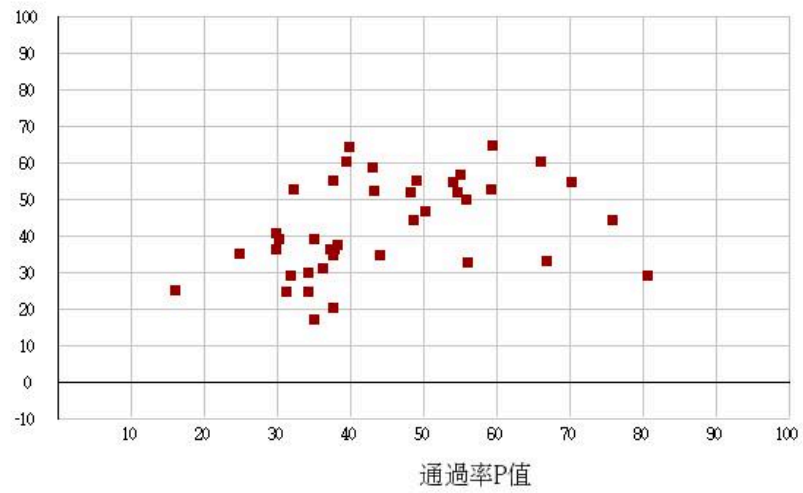

115學年度四技二專-專業科目(一)-土木與建築群-試題鑑別指數及通過率之分布圖

鑑別度D值