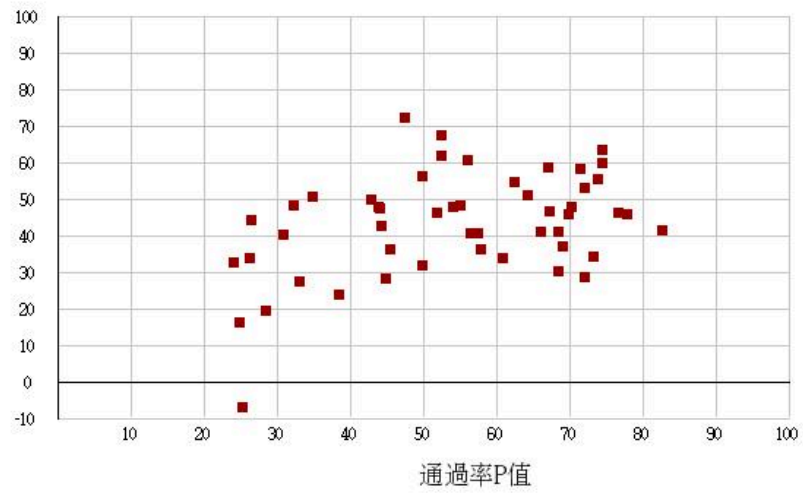

115學年度四技二專-專業科目(二)-家政群生活應用類-試題鑑別指數及通過率之分布圖

鑑別度D值