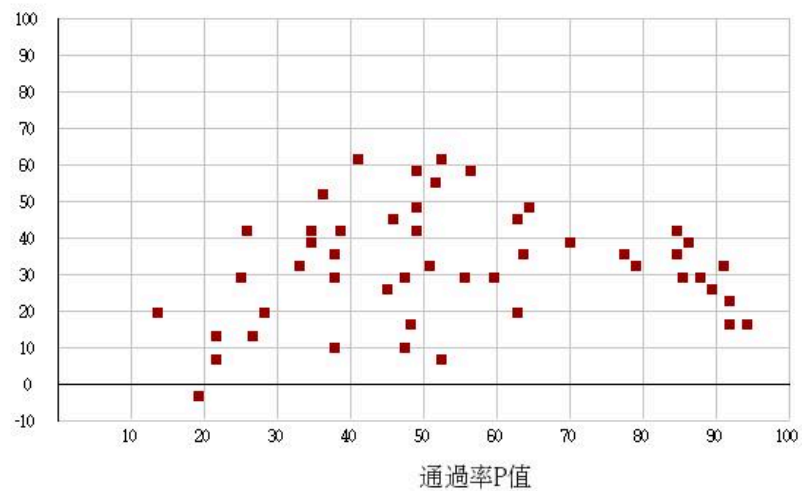

115學年度四技二專-專業科目(一)-食品群-試題鑑別指數及通過率之分布圖

鑑別度D值

115學年度四技二專-專業科目(一)-農業群-試題鑑別指數及通過率之分布圖

鑑別度D值

115學年度四技二專-專業科目(一)-餐旅群-試題鑑別指數及通過率之分布圖

鑑別度D值

115學年度四技二專-專業科目(一)-海事群-試題鑑別指數及通過率之分布圖

鑑別度D值

115學年度四技二專-專業科目(一)-水產群-試題鑑別指數及通過率之分布圖

鑑別度D值

115學年度四技二專-專業科目(一)-藝術群影視類-試題鑑別指數及通過率之分布圖

鑑別度D值

115學年度四技二專-專業科目(一)-電機與電子群-試題鑑別指數及通過率之分布圖

鑑別度D值

115學年度四技二專-專業科目(一)-家政群-試題鑑別指數及通過率之分布圖

鑑別度D值