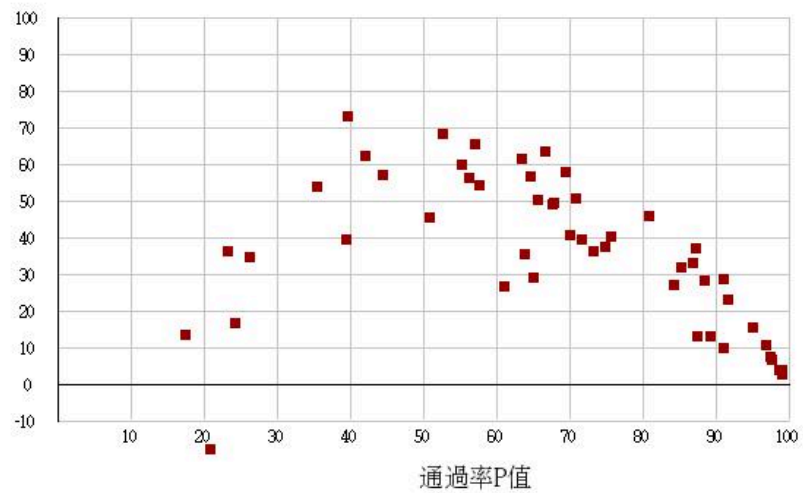

115學年度四技二專-專業科目(二)-衛生與護理類-試題鑑別指數及通過率之分布圖

鑑別度D值