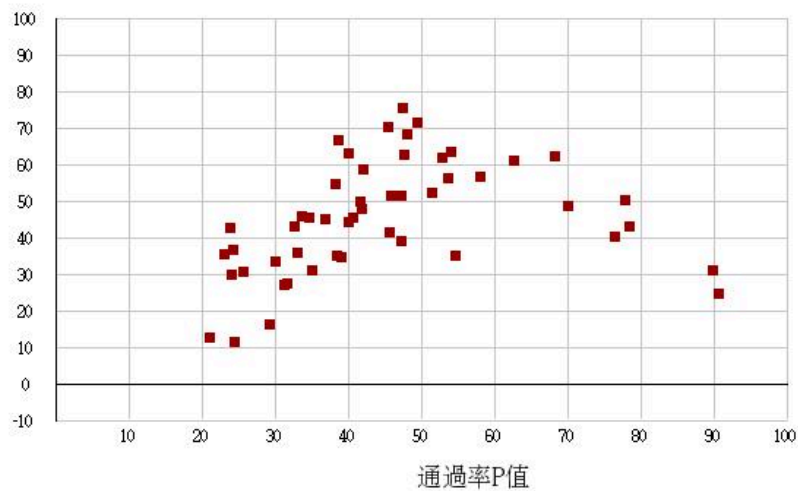

115學年度四技二專-專業科目(二)-商業與管理群-試題鑑別指數及通過率之分布圖

鑑別度D值

115學年度四技二專-專業科目(二)-衛生與護理類-試題鑑別指數及通過率之分布圖

鑑別度D值

115學年度四技二專-專業科目(二)-食品群-試題鑑別指數及通過率之分布圖

鑑別度D值

115學年度四技二專-專業科目(二)-家政群幼保類-試題鑑別指數及通過率之分布圖

鑑別度D值