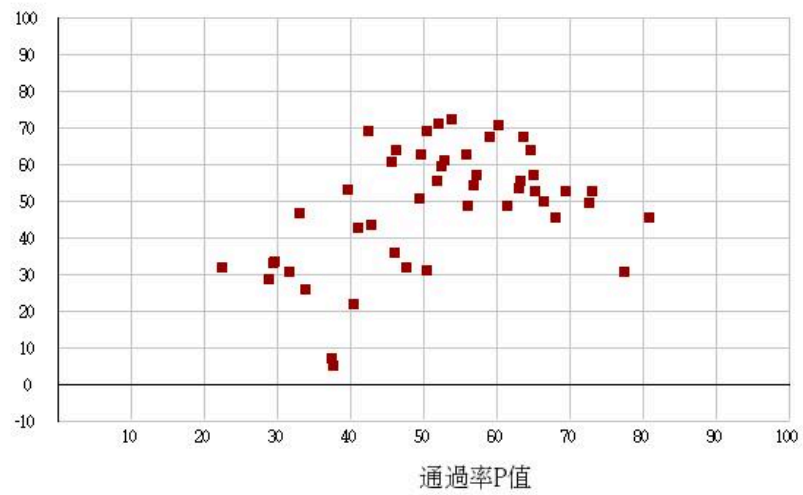

115學年度四技二專-共同科目-數學(C)-試題鑑別指數及通過率之分布圖

鑑別度D值

115學年度四技二專-專業科目(一)-機械群-試題鑑別指數及通過率之分布圖

鑑別度D值

115學年度四技二專-專業科目(一)-動力機械群-試題鑑別指數及通過率之分布圖

鑑別度D值

115學年度四技二專-專業科目(一)-化工群-試題鑑別指數及通過率之分布圖

鑑別度D值