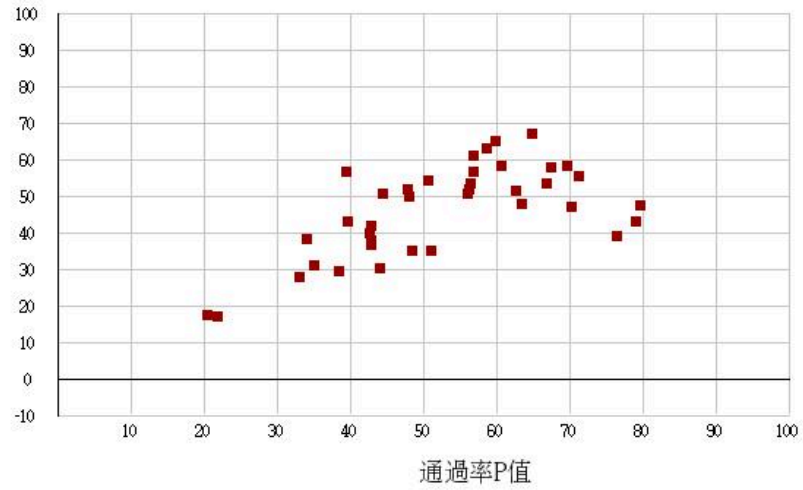

115學年度四技二專-共同科目-國文-試題鑑別指數及通過率之分布圖

鑑別度D值

115學年度四技二專-共同科目-英文-試題鑑別指數及通過率之分布圖

鑑別度D值

115學年度四技二專-共同科目-數學(A)-試題鑑別指數及通過率之分布圖

鑑別度D值

115學年度四技二專-共同科目-數學(B)-試題鑑別指數及通過率之分布圖

鑑別度D值