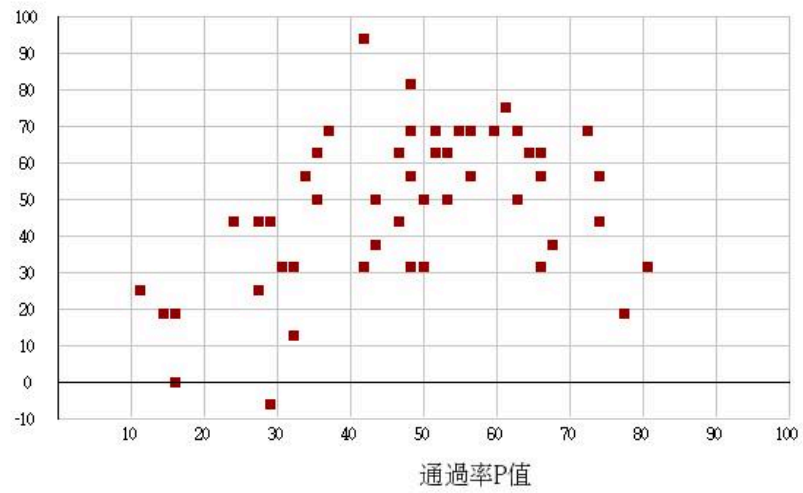

115學年度四技二專-專業科目(一)-土木與建築群-試題鑑別指數及通過率之分布圖

鑑別度D值

115學年度四技二專-專業科目(一)-設計群-試題鑑別指數及通過率之分布圖

鑑別度D值

115學年度四技二專-專業科目(一)-工程與管理類-試題鑑別指數及通過率之分布圖

鑑別度D值

115學年度四技二專-專業科目(一)-衛生與護理類-試題鑑別指數及通過率之分布圖

鑑別度D值

115學年度四技二專-專業科目(一)-食品群-試題鑑別指數及通過率之分布圖

鑑別度D值

115學年度四技二專-專業科目(一)-農業群-試題鑑別指數及通過率之分布圖

鑑別度D值

115學年度四技二專-專業科目(一)-餐旅群-試題鑑別指數及通過率之分布圖

鑑別度D值

115學年度四技二專-專業科目(一)-海事群-試題鑑別指數及通過率之分布圖

鑑別度D值