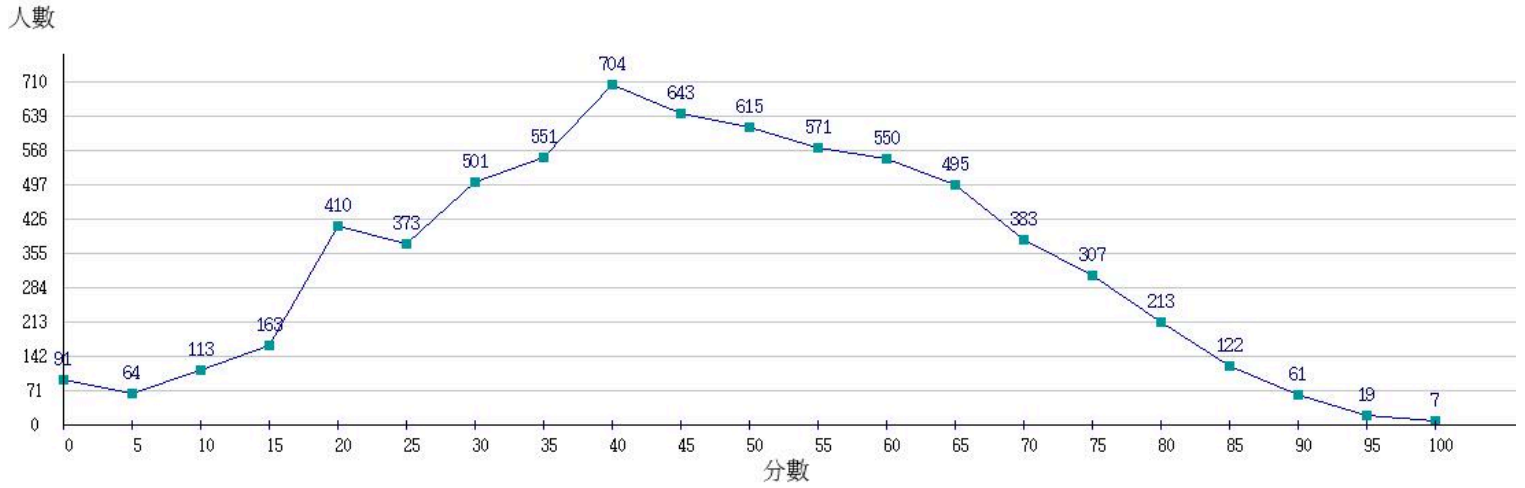

115學年度成績人數分布圖-四技二專-專業科目(二)-機械群

115學年度成績人數分布圖-四技二專-專業科目(二)-動力機械群

115學年度成績人數分布圖-四技二專-專業科目(二)-電機與電子群電機類

115學年度成績人數分布圖-四技二專-專業科目(二)-電機與電子群資電類

115學年度成績人數分布圖-四技二專-專業科目(二)-化工群

115學年度成績人數分布圖-四技二專-專業科目(二)-土木與建築群

115學年度成績人數分布圖-四技二專-專業科目(二)-設計群