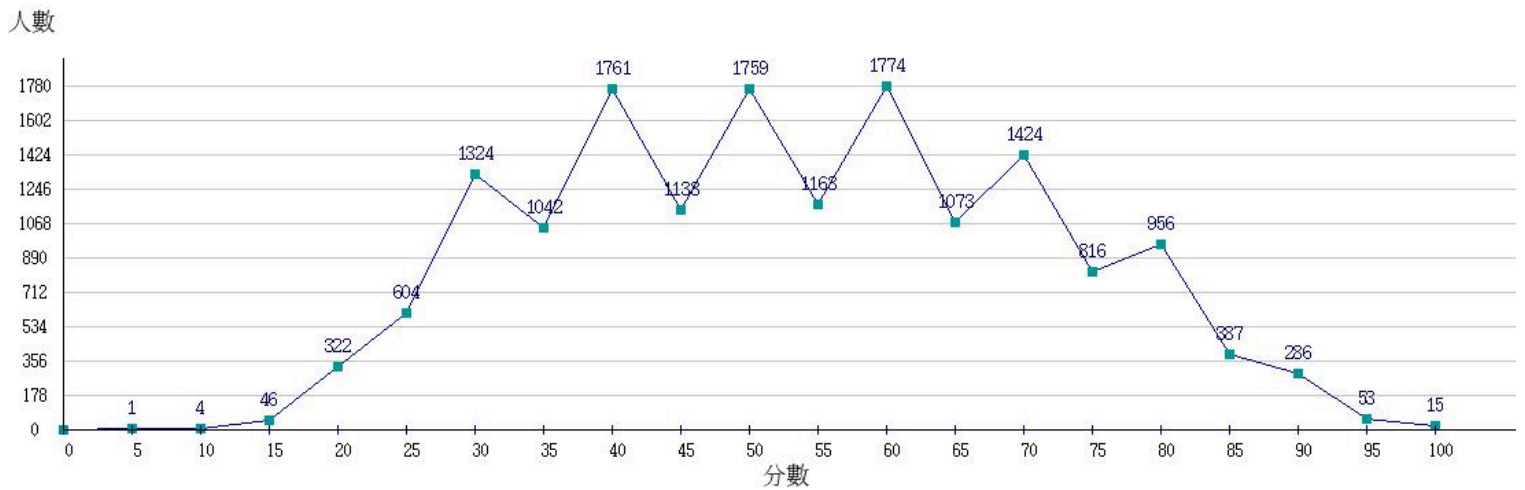

115學年度成績人數分布圖-四技二專-專業科目(一)-餐旅群

115學年度成績人數分布圖-四技二專-專業科目(一)-海事群

115學年度成績人數分布圖-四技二專-專業科目(一)-水產群

115學年度成績人數分布圖-四技二專-專業科目(一)-藝術群影視類

115學年度成績人數分布圖-四技二專-專業科目(一)-電機與電子群

115學年度成績人數分布圖-四技二專-專業科目(一)-家政群

115學年度成績人數分布圖-四技二專-專業科目(一)-商管外語群