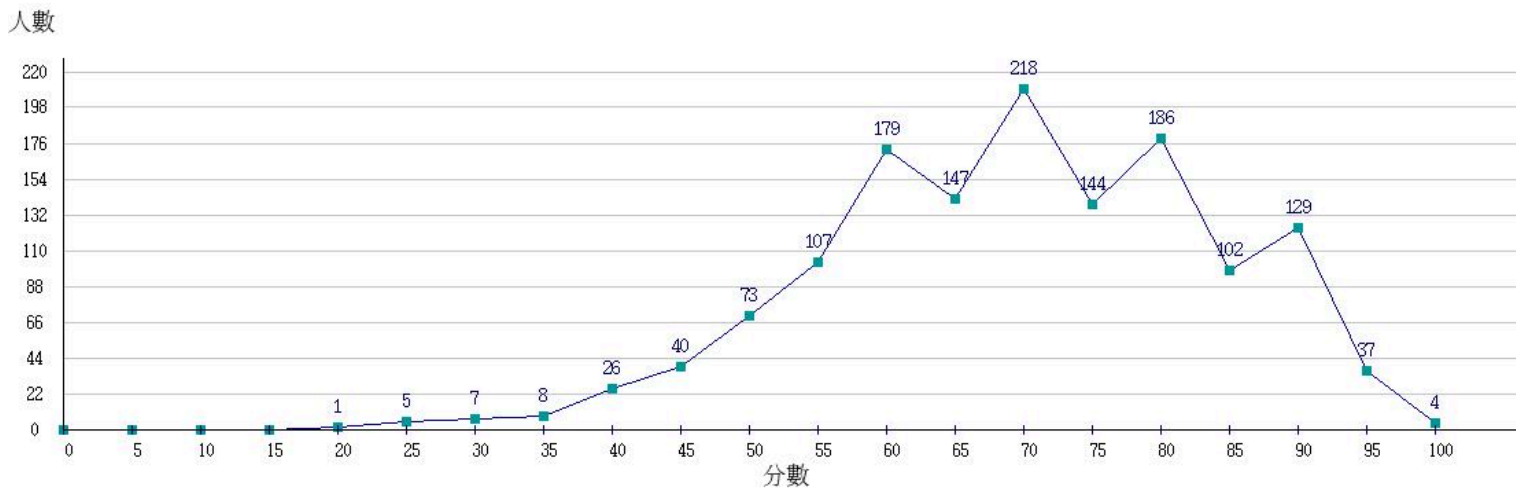

115學年度成績人數分布圖-四技二專-專業科目(二)-食品群

115學年度成績人數分布圖-四技二專-專業科目(二)-衛生與護理類