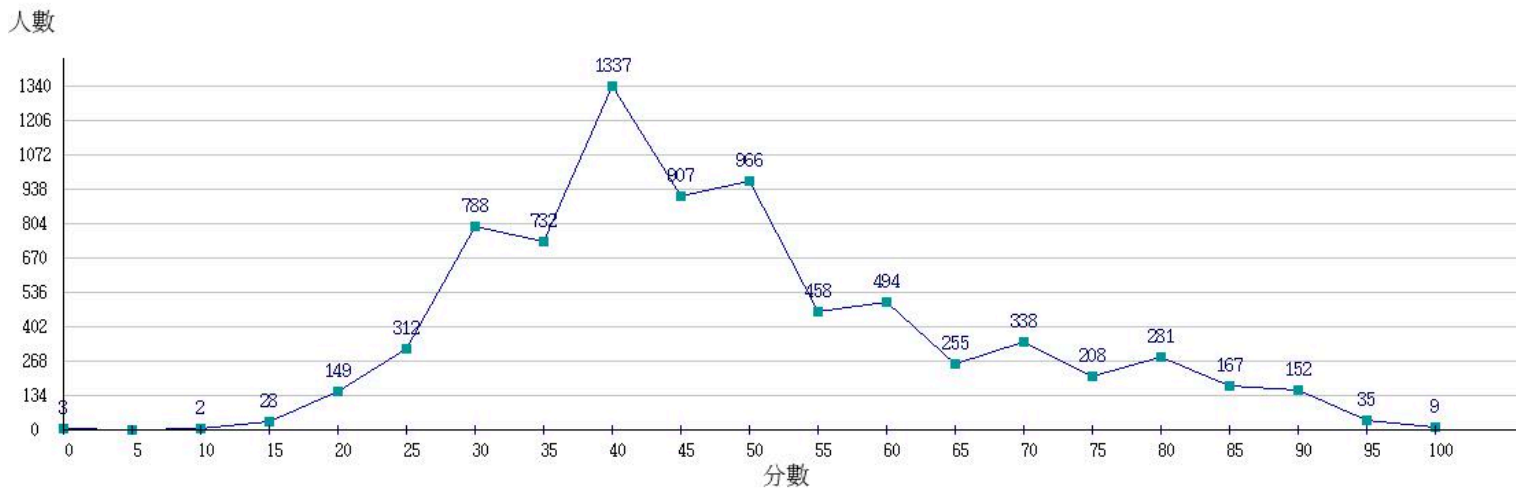

115學年度成績人數分布圖-四技二專-專業科目(一)-海事群

115學年度成績人數分布圖-四技二專-專業科目(一)-餐旅群