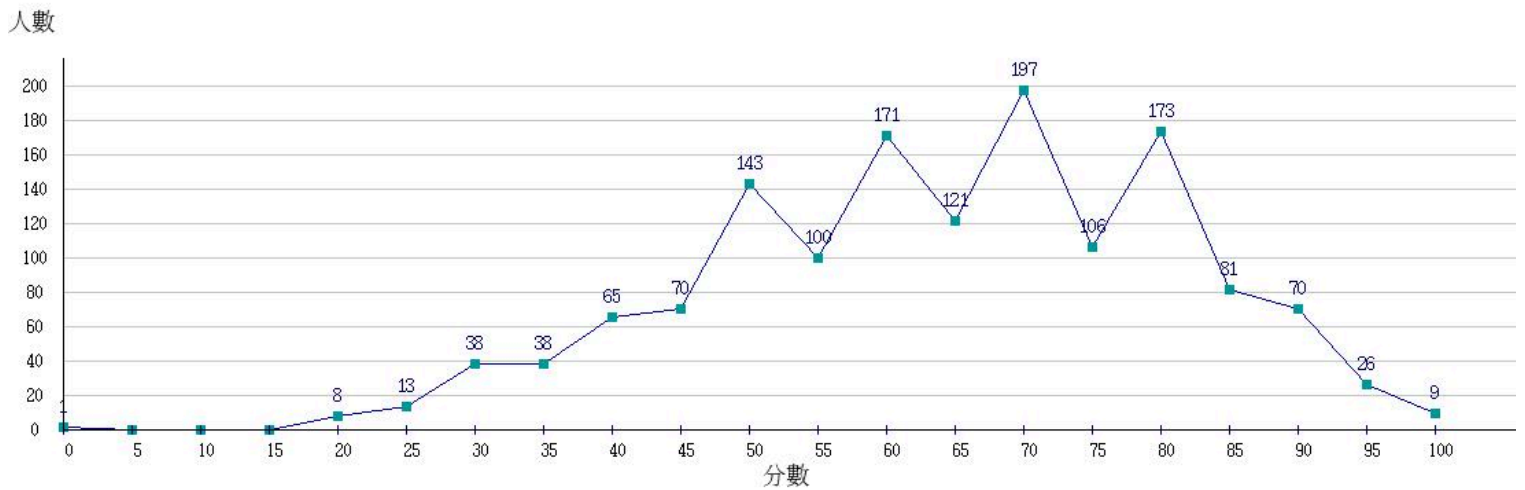

115學年度成績人數分布圖-四技二專-專業科目(二)-工程與管理類

115學年度成績人數分布圖-四技二專-專業科目(二)-商業與管理群

115學年度成績人數分布圖-四技二專-專業科目(二)-衛生與護理類

115學年度成績人數分布圖-四技二專-專業科目(二)-食品群

115學年度成績人數分布圖-四技二專-專業科目(二)-家政群幼保類

115學年度成績人數分布圖-四技二專-專業科目(二)-家政群生活應用類

115學年度成績人數分布圖-四技二專-專業科目(二)-農業群