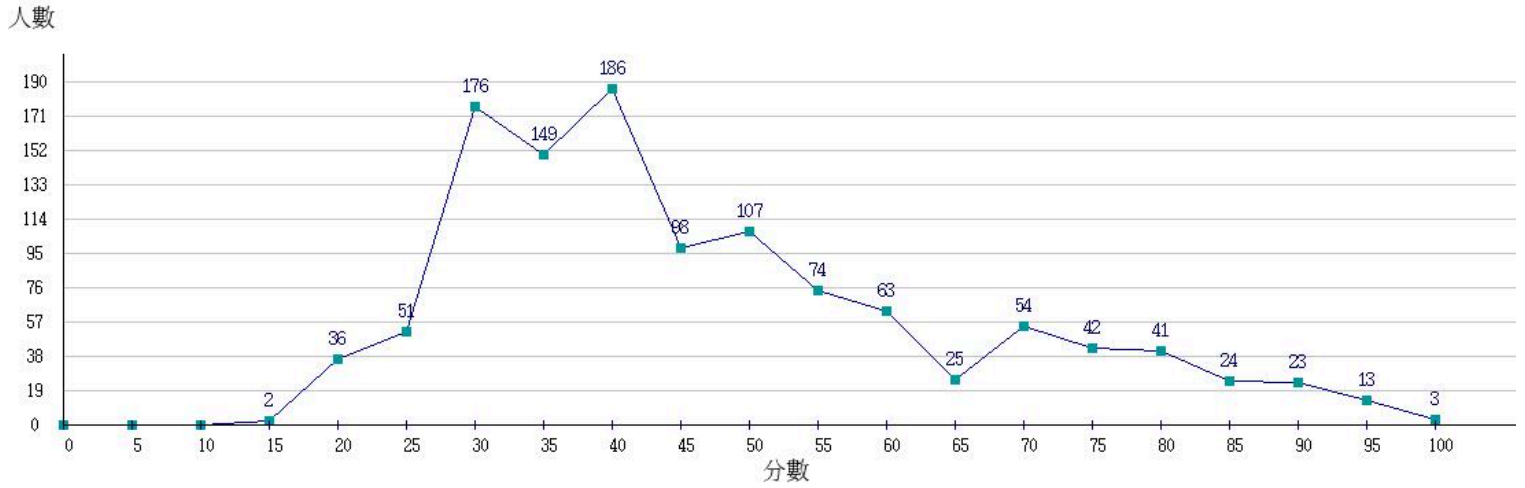

115學年度成績人數分布圖-四技二專-專業科目(二)-工程與管理類

115學年度成績人數分布圖-四技二專-專業科目(二)-商業與管理群

115學年度成績人數分布圖-四技二專-專業科目(二)-衛生與護理類

115學年度成績人數分布圖-四技二專-專業科目(二)-食品群

115學年度成績人數分布圖-四技二專-專業科目(二)-家政群幼保類

115學年度成績人數分布圖-四技二專-專業科目(二)-家政群生活應用類

115學年度成績人數分布圖-四技二專-專業科目(二)-農業群