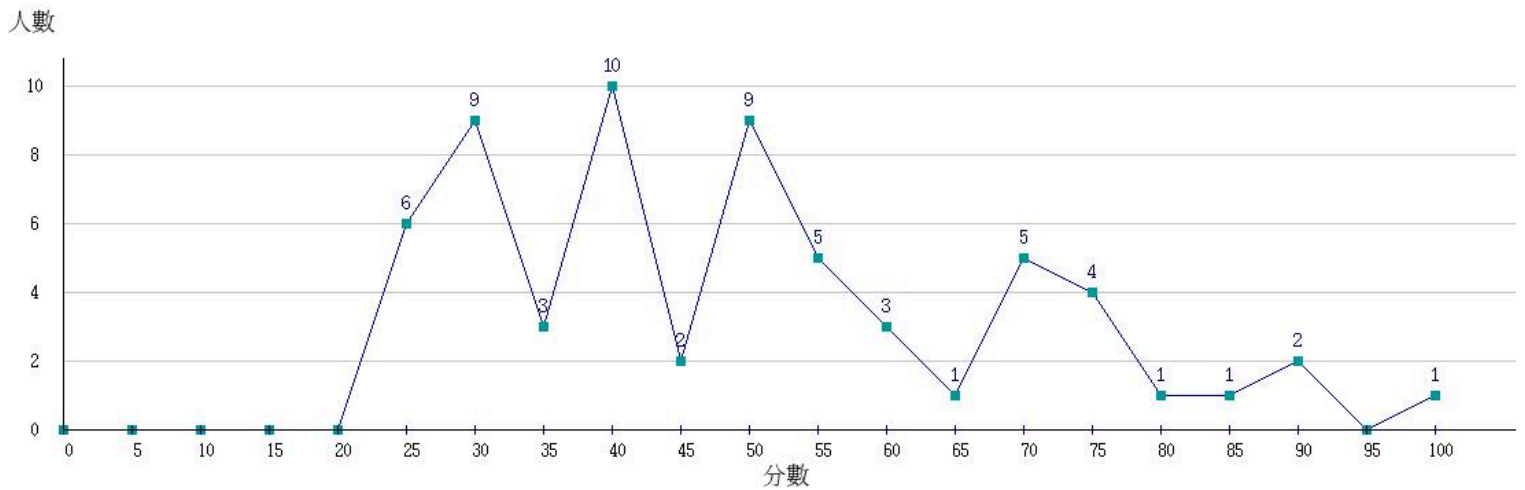

115學年度成績人數分布圖-四技二專-專業科目(一)-化工群

115學年度成績人數分布圖-四技二專-專業科目(一)-土木與建築群

115學年度成績人數分布圖-四技二專-專業科目(一)-設計群

115學年度成績人數分布圖-四技二專-專業科目(一)-工程與管理類

115學年度成績人數分布圖-四技二專-專業科目(一)-衛生與護理類

115學年度成績人數分布圖-四技二專-專業科目(一)-食品群

115學年度成績人數分布圖-四技二專-專業科目(一)-農業群