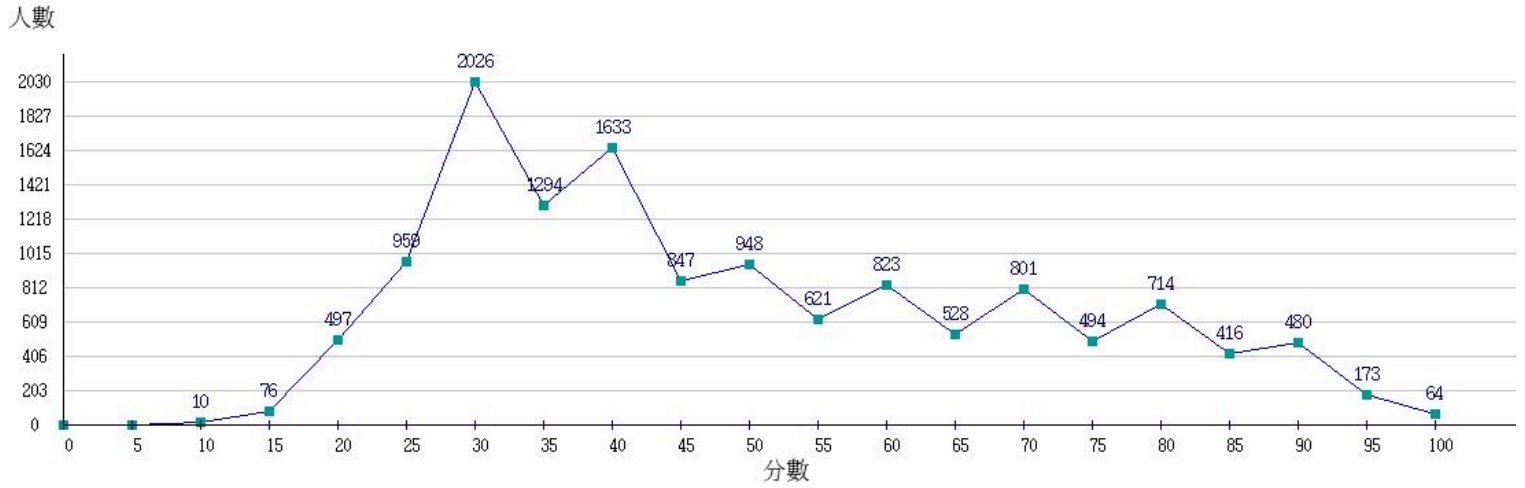

115學年度成績人數分布圖-四技二專-專業科目(二)-衛生與護理類