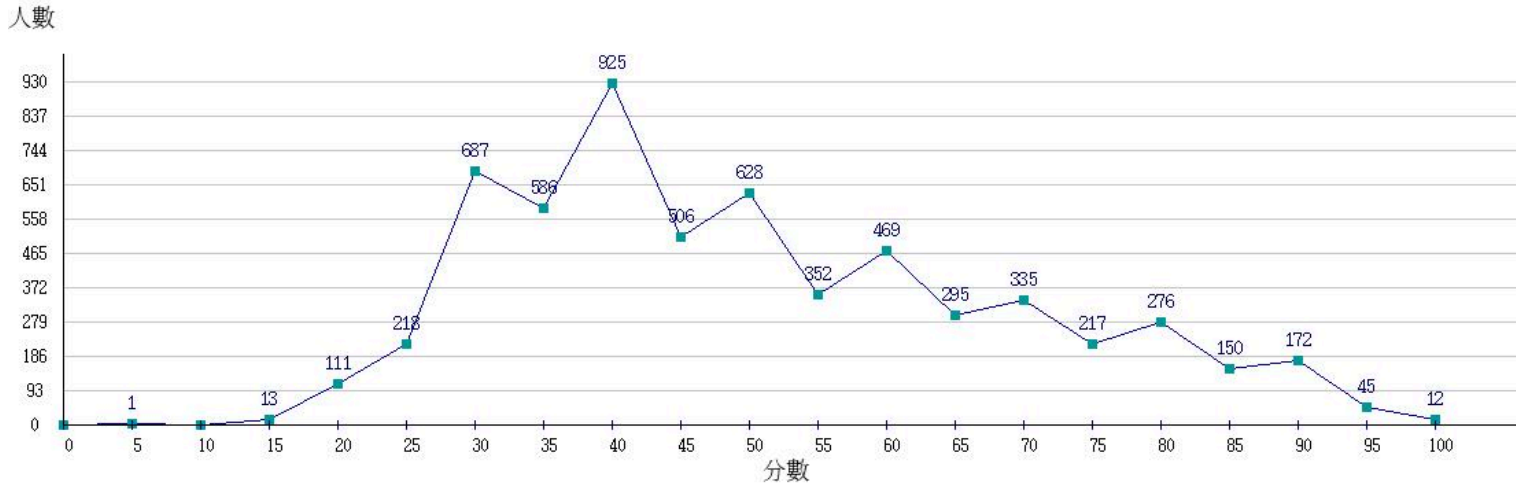

115學年度成績人數分布圖-四技二專-專業科目(二)-動力機械群