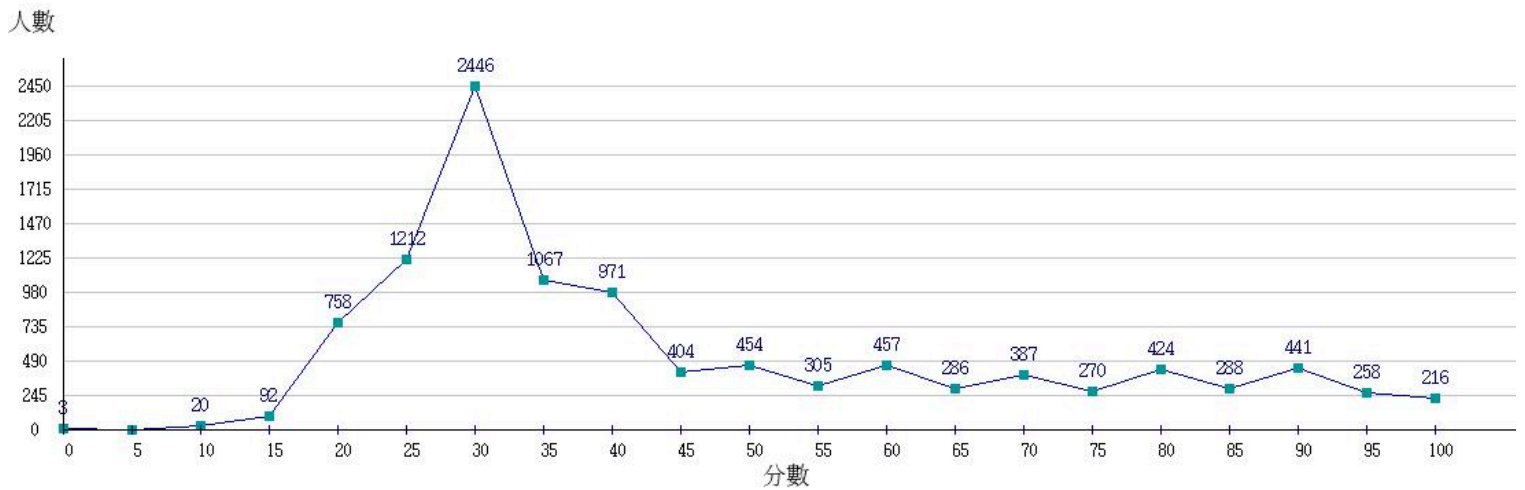

115學年度成績人數分布圖-四技二專-專業科目(一)-餐旅群

115學年度成績人數分布圖-四技二專-專業科目(一)-海事群

115學年度成績人數分布圖-四技二專-專業科目(一)-水產群

115學年度成績人數分布圖-四技二專-專業科目(一)-藝術群影視類

115學年度成績人數分布圖-四技二專-專業科目(一)-電機與電子群

115學年度成績人數分布圖-四技二專-專業科目(一)-家政群

115學年度成績人數分布圖-四技二專-專業科目(一)-商管外語群