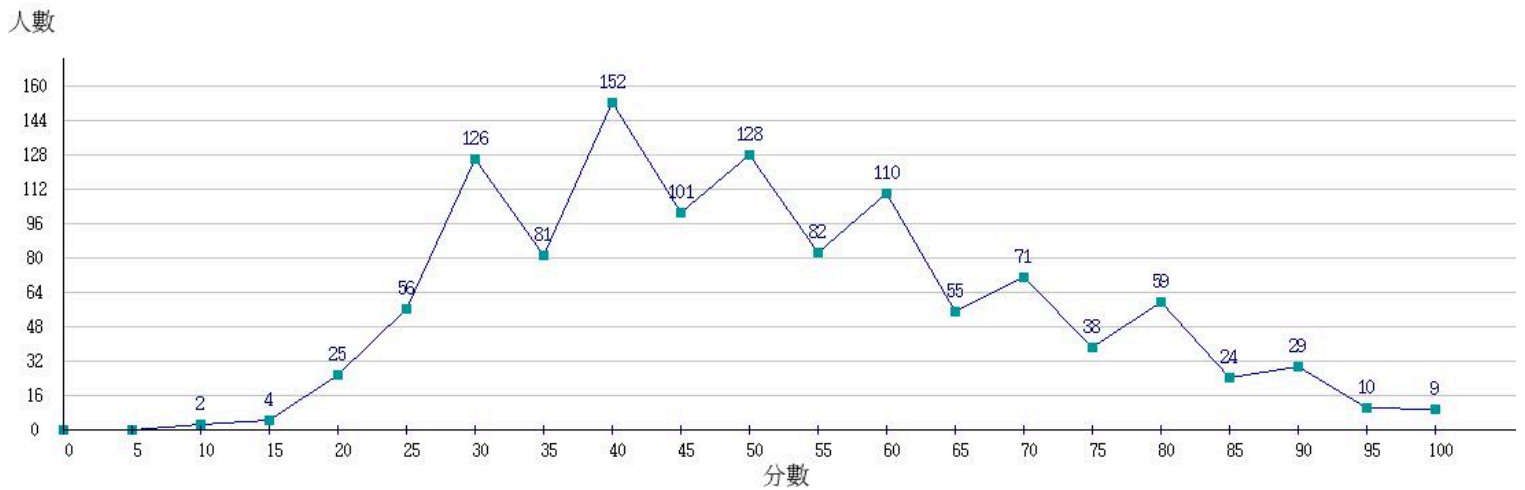

115學年度成績人數分布圖-四技二專-專業科目(二)-餐旅群

115學年度成績人數分布圖-四技二專-專業科目(二)-外語群日語類