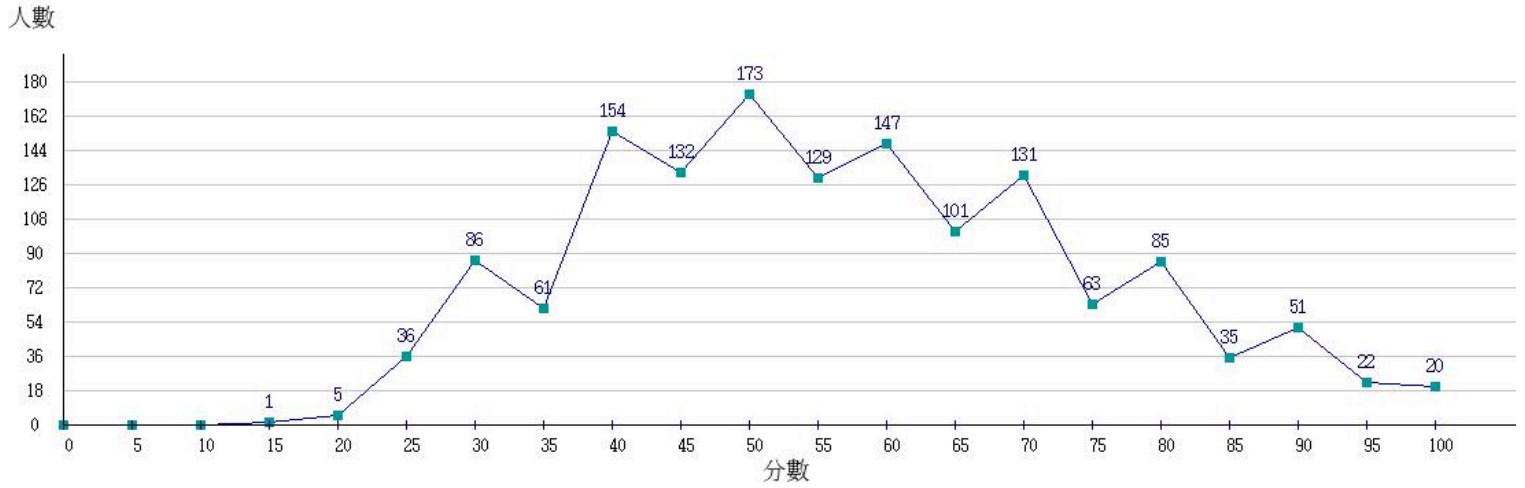

115學年度成績人數分布圖-四技二專-專業科目(一)-化工群

115學年度成績人數分布圖-四技二專-專業科目(一)-土木與建築群

115學年度成績人數分布圖-四技二專-專業科目(一)-設計群

115學年度成績人數分布圖-四技二專-專業科目(一)-工程與管理類

115學年度成績人數分布圖-四技二專-專業科目(一)-衛生與護理類

115學年度成績人數分布圖-四技二專-專業科目(一)-食品群

115學年度成績人數分布圖-四技二專-專業科目(一)-農業群