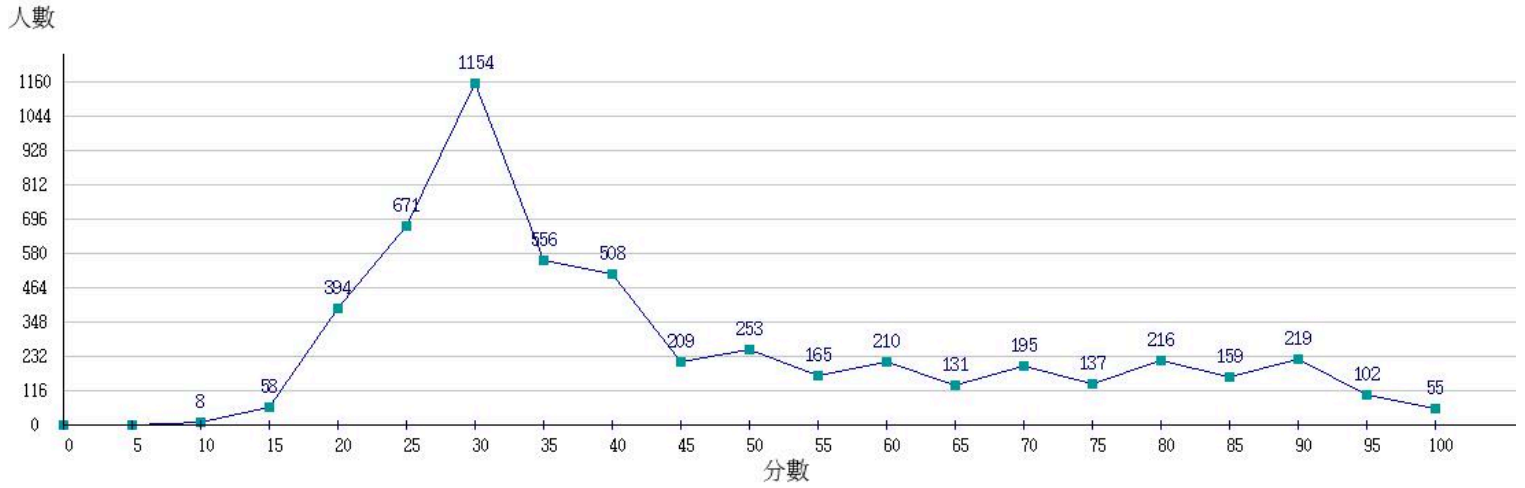

115學年度成績人數分布圖-四技二專-專業科目(二)-電機與電子群資電類