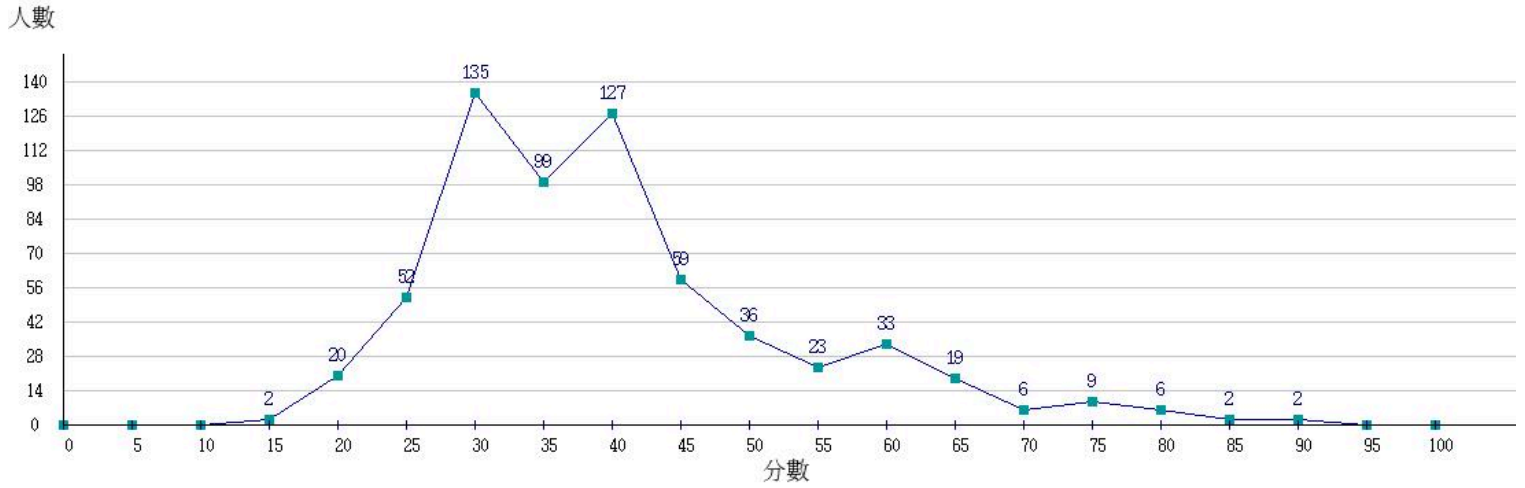

115學年度成績人數分布圖-四技二專-專業科目(一)-餐旅群

115學年度成績人數分布圖-四技二專-專業科目(一)-海事群

115學年度成績人數分布圖-四技二專-專業科目(一)-水產群

115學年度成績人數分布圖-四技二專-專業科目(一)-藝術群影視類

115學年度成績人數分布圖-四技二專-專業科目(一)-電機與電子群

115學年度成績人數分布圖-四技二專-專業科目(一)-家政群

115學年度成績人數分布圖-四技二專-專業科目(一)-商管外語群