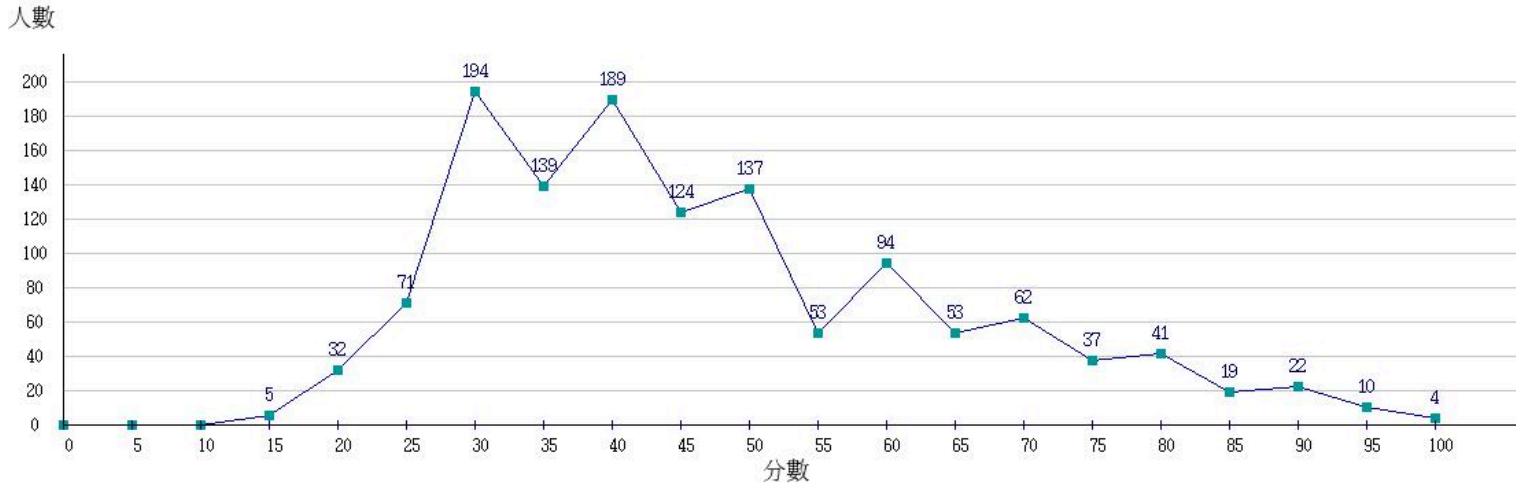

115學年度成績人數分布圖-四技二專-專業科目(二)-機械群

115學年度成績人數分布圖-四技二專-專業科目(二)-動力機械群

115學年度成績人數分布圖-四技二專-專業科目(二)-電機與電子群電機類

115學年度成績人數分布圖-四技二專-專業科目(二)-電機與電子群資電類

115學年度成績人數分布圖-四技二專-專業科目(二)-化工群

115學年度成績人數分布圖-四技二專-專業科目(二)-土木與建築群

115學年度成績人數分布圖-四技二專-專業科目(二)-設計群