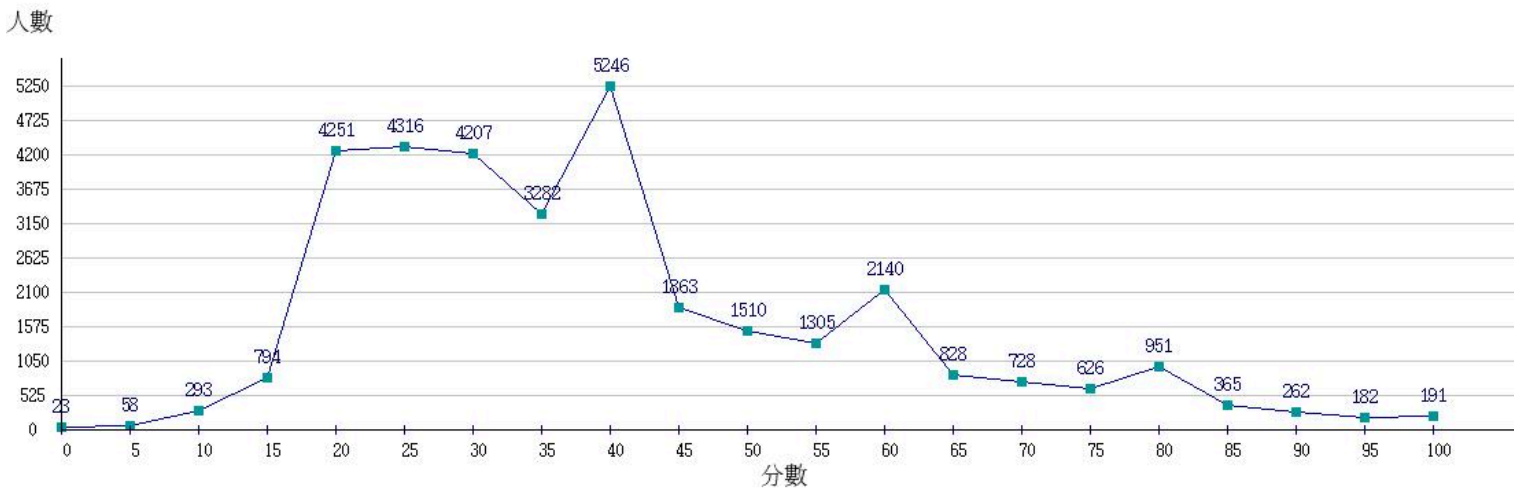

115學年度成績人數分布圖-四技二專-共同科目-國文

115學年度成績人數分布圖-四技二專-共同科目-英文

115學年度成績人數分布圖-四技二專-共同科目-數學(A)

115學年度成績人數分布圖-四技二專-共同科目-數學(B)

115學年度成績人數分布圖-四技二專-共同科目-數學(C)

115學年度成績人數分布圖-四技二專-專業科目(一)-機械群

115學年度成績人數分布圖-四技二專-專業科目(一)-動力機械群