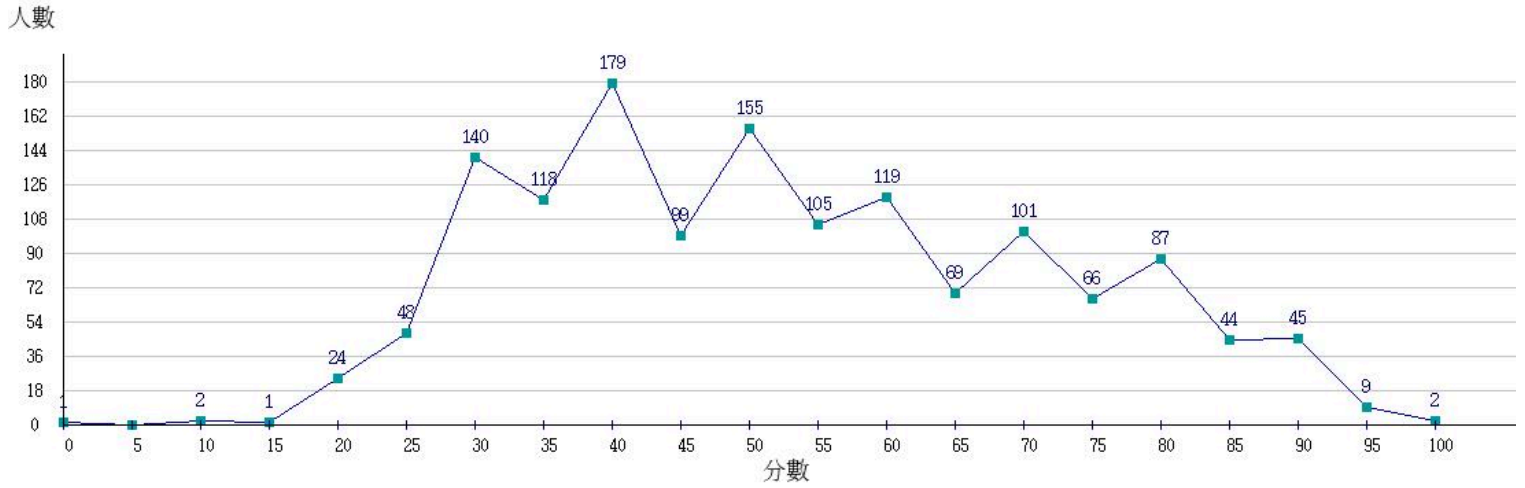

115學年度成績人數分布圖-四技二專-專業科目(一)-化工群

115學年度成績人數分布圖-四技二專-專業科目(一)-土木與建築群

115學年度成績人數分布圖-四技二專-專業科目(一)-設計群

115學年度成績人數分布圖-四技二專-專業科目(一)-工程與管理類

115學年度成績人數分布圖-四技二專-專業科目(一)-衛生與護理類

115學年度成績人數分布圖-四技二專-專業科目(一)-食品群

115學年度成績人數分布圖-四技二專-專業科目(一)-農業群