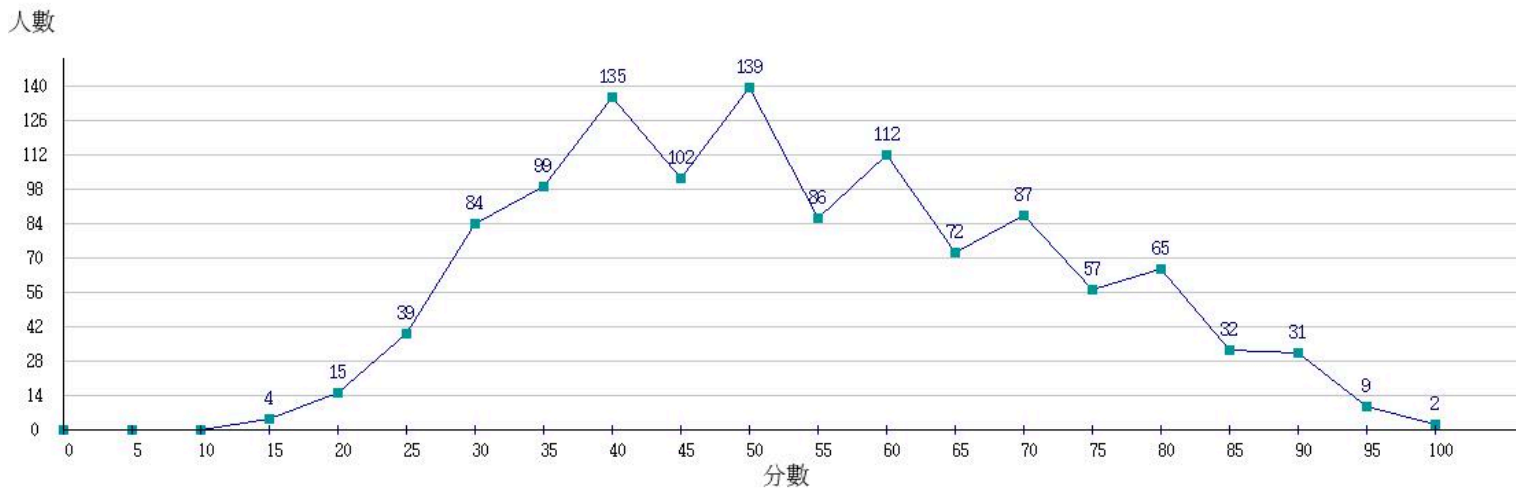

115學年度成績人數分布圖-四技二專-專業科目(一)-化工群

115學年度成績人數分布圖-四技二專-專業科目(一)-土木與建築群

115學年度成績人數分布圖-四技二專-專業科目(一)-設計群

115學年度成績人數分布圖-四技二專-專業科目(一)-工程與管理類

115學年度成績人數分布圖-四技二專-專業科目(一)-衛生與護理類

115學年度成績人數分布圖-四技二專-專業科目(一)-食品群

115學年度成績人數分布圖-四技二專-專業科目(一)-農業群