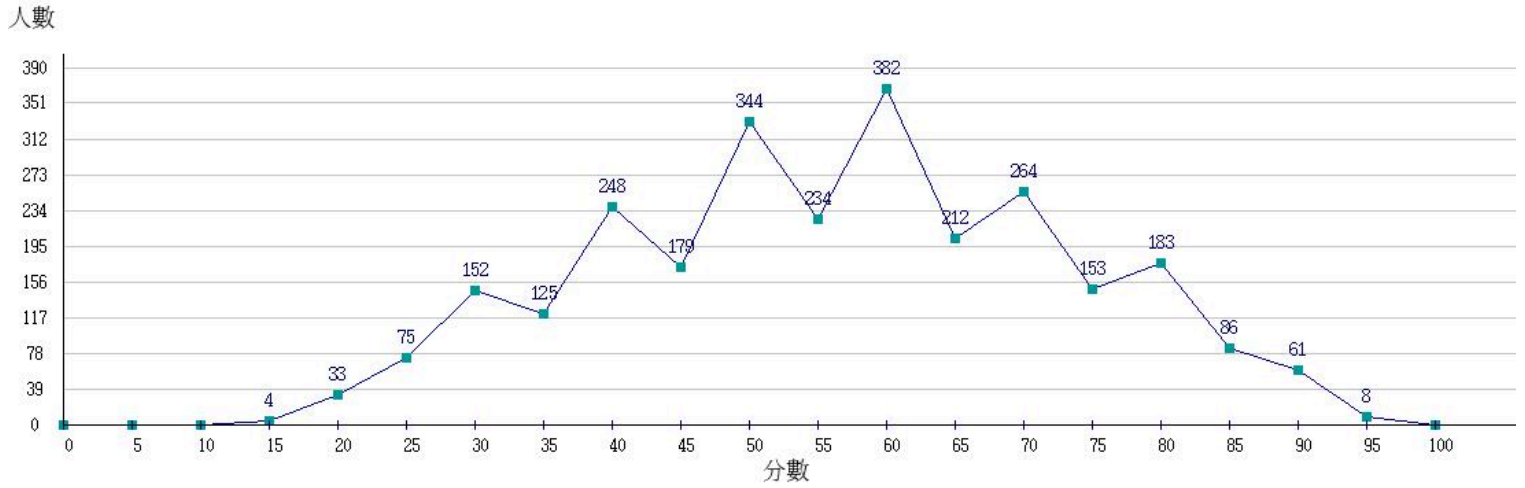

115學年度成績人數分布圖-四技二專-專業科目(二)-工程與管理類

115學年度成績人數分布圖-四技二專-專業科目(二)-商業與管理群

115學年度成績人數分布圖-四技二專-專業科目(二)-衛生與護理類

115學年度成績人數分布圖-四技二專-專業科目(二)-食品群

115學年度成績人數分布圖-四技二專-專業科目(二)-家政群幼保類

115學年度成績人數分布圖-四技二專-專業科目(二)-家政群生活應用類

115學年度成績人數分布圖-四技二專-專業科目(二)-農業群