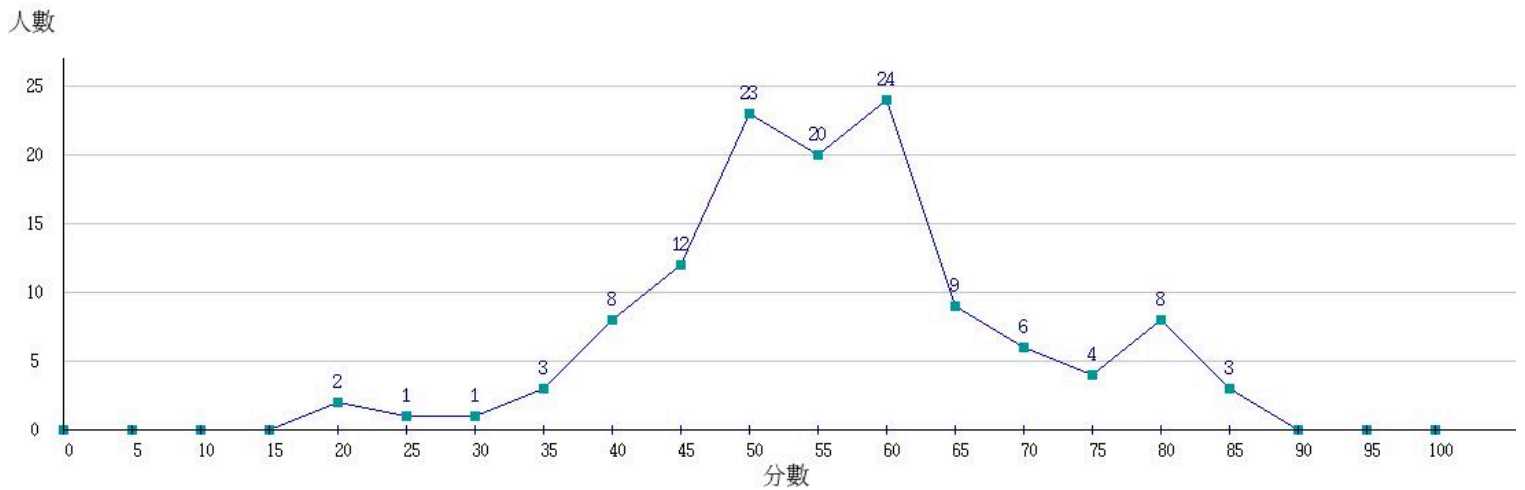

115學年度成績人數分布圖-四技二專-專業科目(一)-藝術群影視類

115學年度成績人數分布圖-四技二專-專業科目(一)-水產群