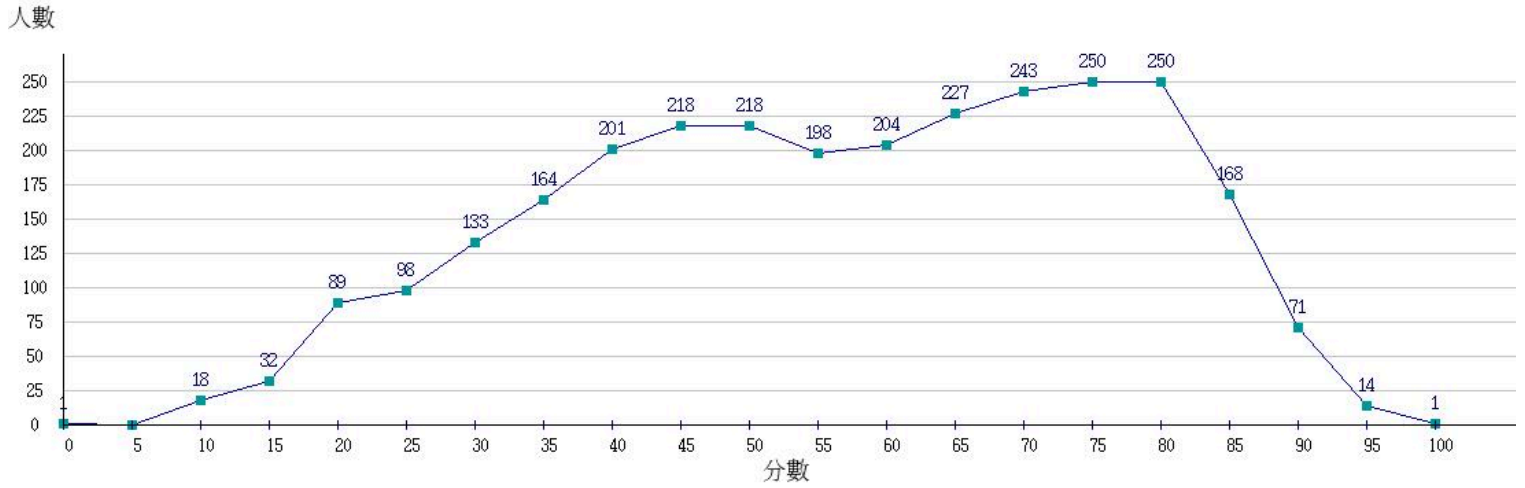

115學年度成績人數分布圖-四技二專-專業科目(二)-外語群日語類