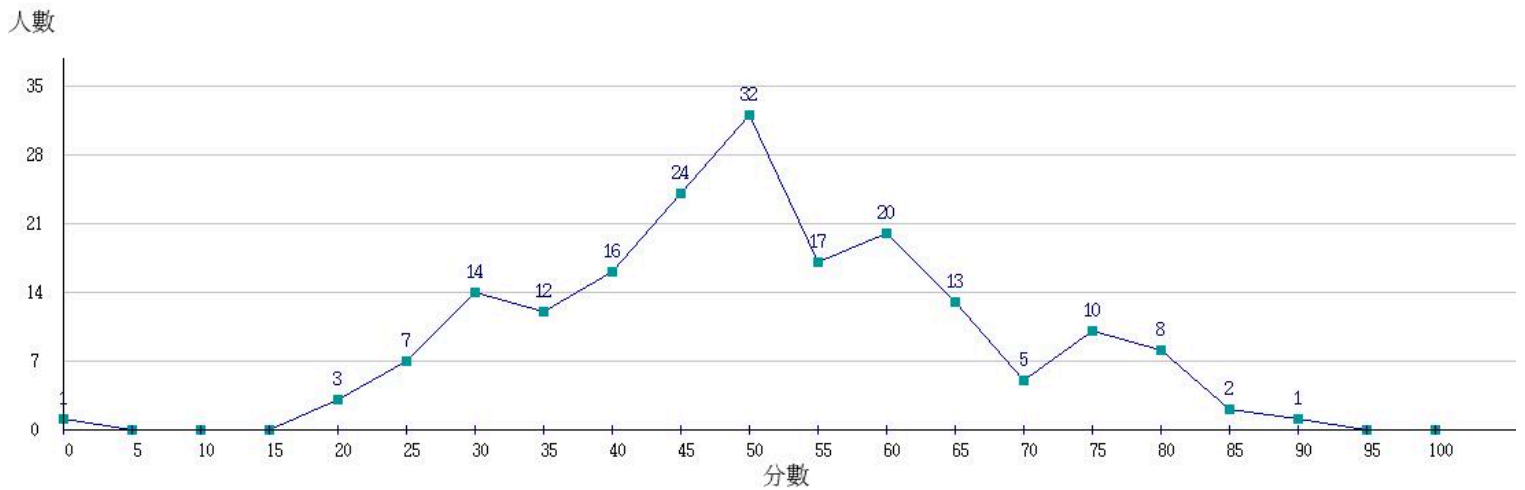

115學年度成績人數分布圖-四技二專-專業科目(二)-外語群英語類

115學年度成績人數分布圖-四技二專-專業科目(二)-外語群日語類

115學年度成績人數分布圖-四技二專-專業科目(二)-餐旅群

115學年度成績人數分布圖-四技二專-專業科目(二)-海事群

115學年度成績人數分布圖-四技二專-專業科目(二)-水產群

115學年度成績人數分布圖-四技二專-專業科目(二)-藝術群影視類