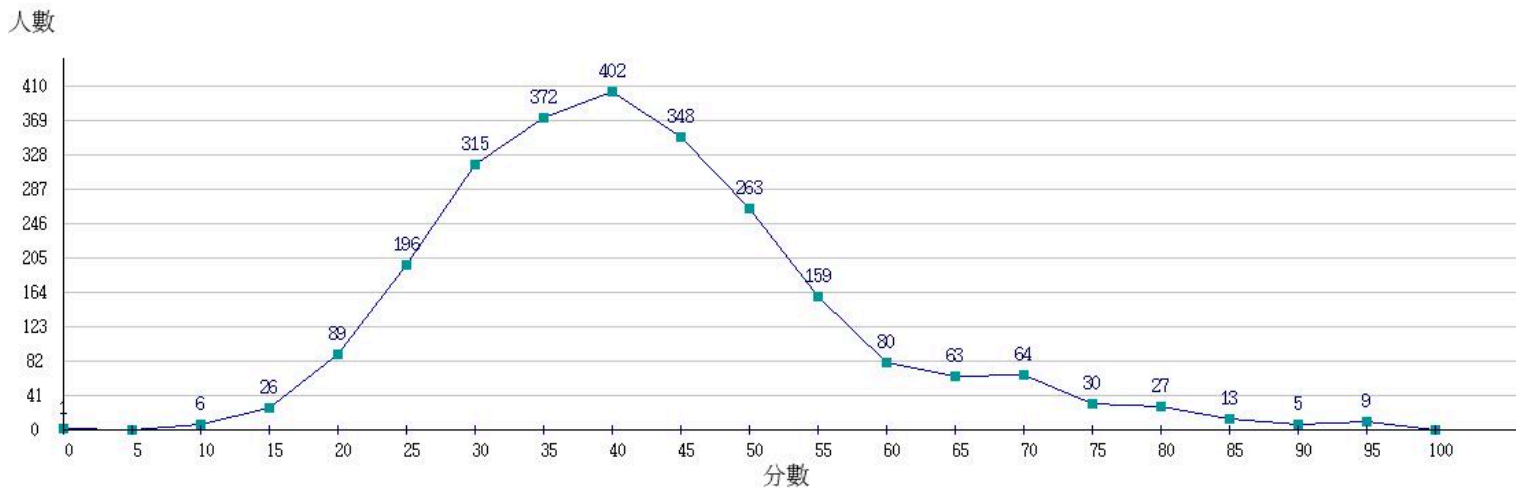

115學年度成績人數分布圖-四技二專-專業科目(二)-電機與電子群電機類

115學年度成績人數分布圖-四技二專-專業科目(二)-動力機械群