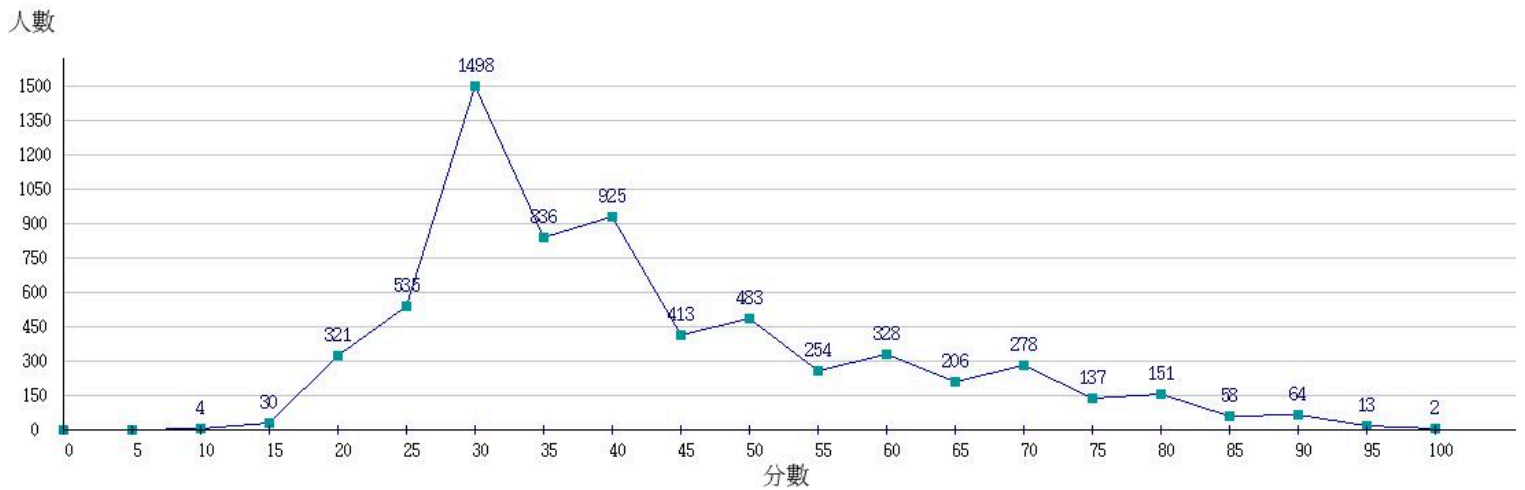

115學年度成績人數分布圖-四技二專-專業科目(二)-機械群

115學年度成績人數分布圖-四技二專-專業科目(二)-動力機械群

115學年度成績人數分布圖-四技二專-專業科目(二)-電機與電子群電機類

115學年度成績人數分布圖-四技二專-專業科目(二)-電機與電子群資電類

115學年度成績人數分布圖-四技二專-專業科目(二)-化工群

115學年度成績人數分布圖-四技二專-專業科目(二)-土木與建築群

115學年度成績人數分布圖-四技二專-專業科目(二)-設計群