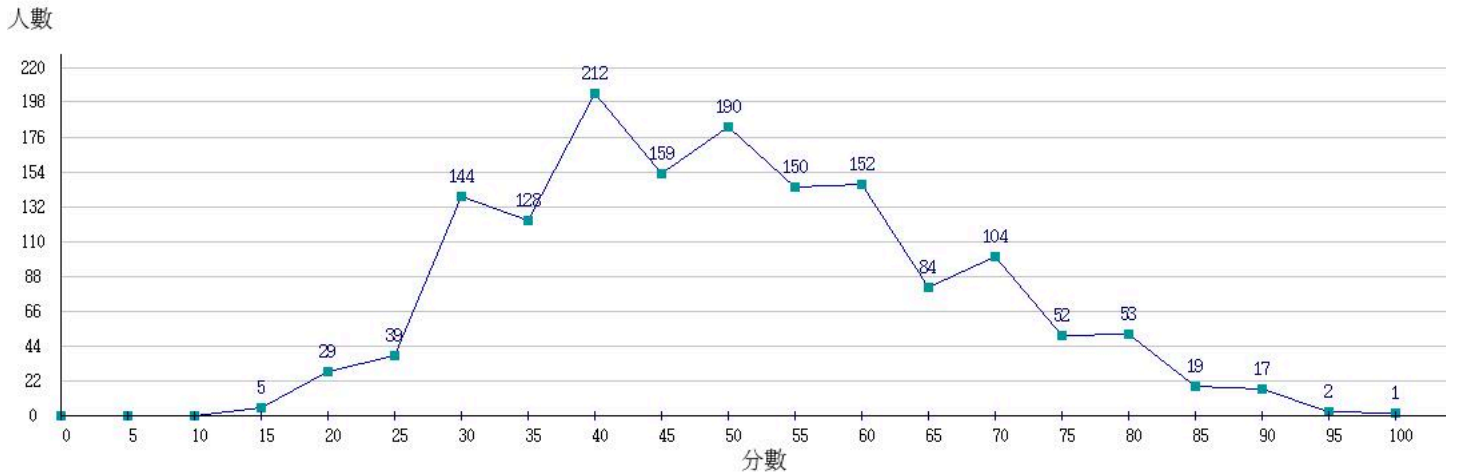

113學年度成績人數分布圖-四技二專-專業科目(二)-工程與管理類

113學年度成績人數分布圖-四技二專-專業科目(二)-商業與管理群

113學年度成績人數分布圖-四技二專-專業科目(二)-衛生與護理類

113學年度成績人數分布圖-四技二專-專業科目(二)-食品群

113學年度成績人數分布圖-四技二專-專業科目(二)-家政群幼保類

113學年度成績人數分布圖-四技二專-專業科目(二)-家政群生活應用類

113學年度成績人數分布圖-四技二專-專業科目(二)-農業群