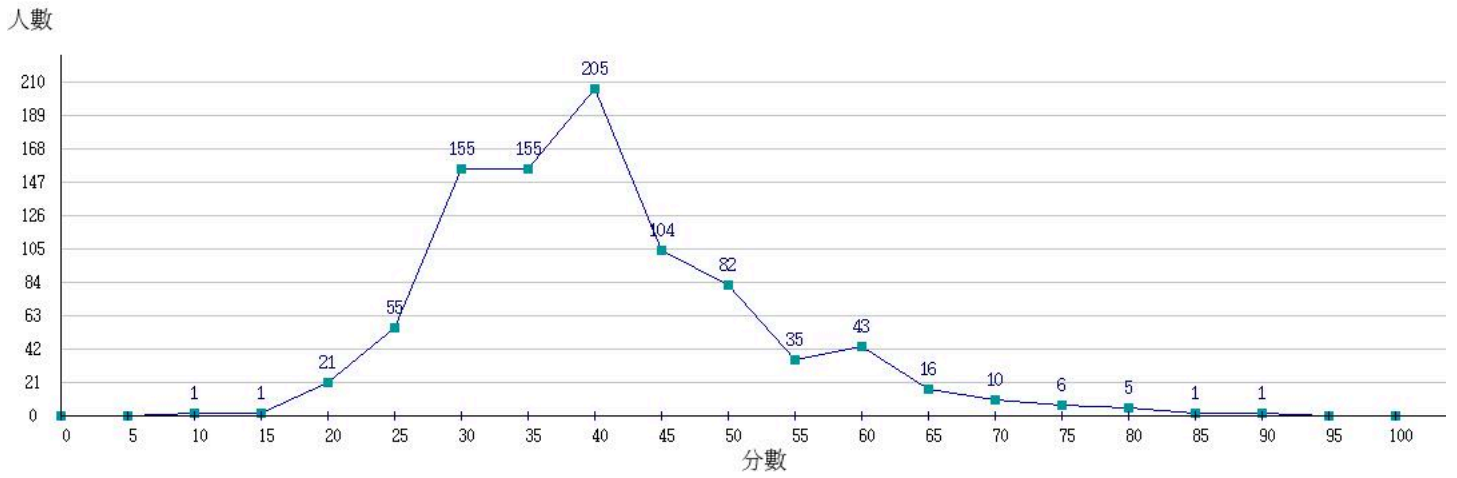

113學年度成績人數分布圖-四技二專-專業科目(一)-餐旅群

113學年度成績人數分布圖-四技二專-專業科目(一)-海事群

113學年度成績人數分布圖-四技二專-專業科目(一)-水產群

113學年度成績人數分布圖-四技二專-專業科目(一)-藝術群影視類

113學年度成績人數分布圖-四技二專-專業科目(一)-電機與電子群

113學年度成績人數分布圖-四技二專-專業科目(一)-家政群

113學年度成績人數分布圖-四技二專-專業科目(一)-商管外語群