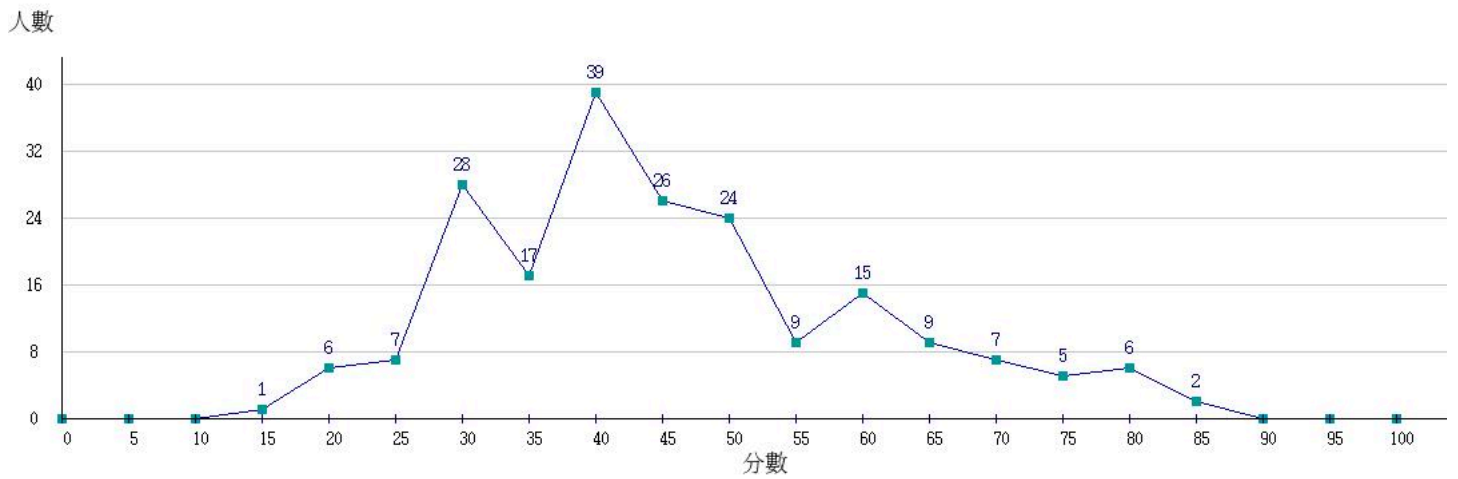

113學年度成績人數分布圖-四技二專-專業科目(二)-外語群英語類

113學年度成績人數分布圖-四技二專-專業科目(二)-外語群日語類

113學年度成績人數分布圖-四技二專-專業科目(二)-餐旅群

113學年度成績人數分布圖-四技二專-專業科目(二)-海事群

113學年度成績人數分布圖-四技二專-專業科目(二)-水產群

113學年度成績人數分布圖-四技二專-專業科目(二)-藝術群影視類