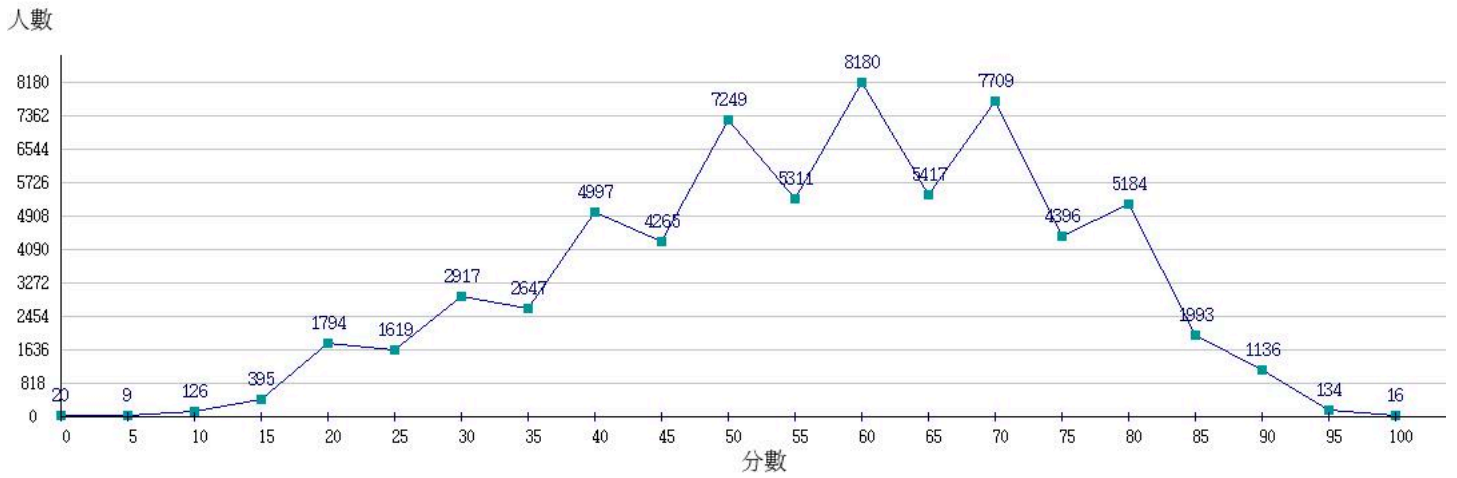

113學年度成績人數分布圖-四技二專-共同科目-國文

113學年度成績人數分布圖-四技二專-共同科目-英文

113學年度成績人數分布圖-四技二專-共同科目-數學(A)

113學年度成績人數分布圖-四技二專-共同科目-數學(B)

113學年度成績人數分布圖-四技二專-共同科目-數學(C)

113學年度成績人數分布圖-四技二專-專業科目(一)-機械群

113學年度成績人數分布圖-四技二專-專業科目(一)-動力機械群

113學年度成績人數分布圖-四技二專-專業科目(一)-化工群

113學年度成績人數分布圖-四技二專-專業科目(一)-土木與建築群

113學年度成績人數分布圖-四技二專-專業科目(一)-設計群

113學年度成績人數分布圖-四技二專-專業科目(一)-工程與管理類

113學年度成績人數分布圖-四技二專-專業科目(一)-衛生與護理類

113學年度成績人數分布圖-四技二專-專業科目(一)-食品群

113學年度成績人數分布圖-四技二專-專業科目(一)-農業群