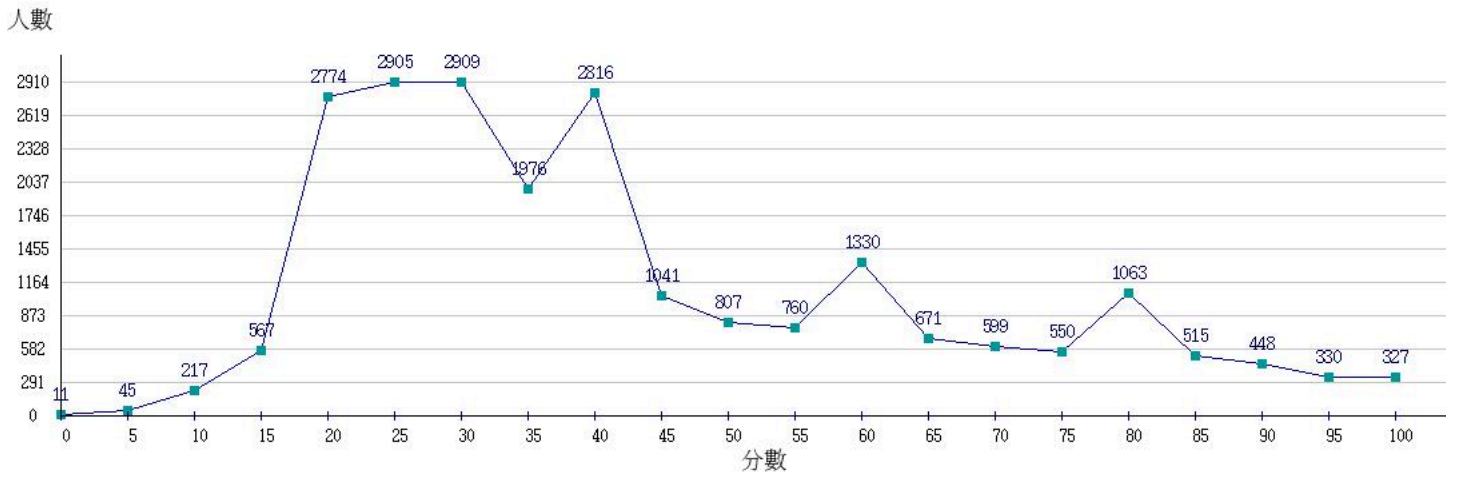

113學年度成績人數分布圖-四技二專-共同科目-國文

113學年度成績人數分布圖-四技二專-共同科目-英文

113學年度成績人數分布圖-四技二專-共同科目-數學(A)

113學年度成績人數分布圖-四技二專-共同科目-數學(B)

113學年度成績人數分布圖-四技二專-共同科目-數學(C)

113學年度成績人數分布圖-四技二專-專業科目(一)-機械群

113學年度成績人數分布圖-四技二專-專業科目(一)-動力機械群