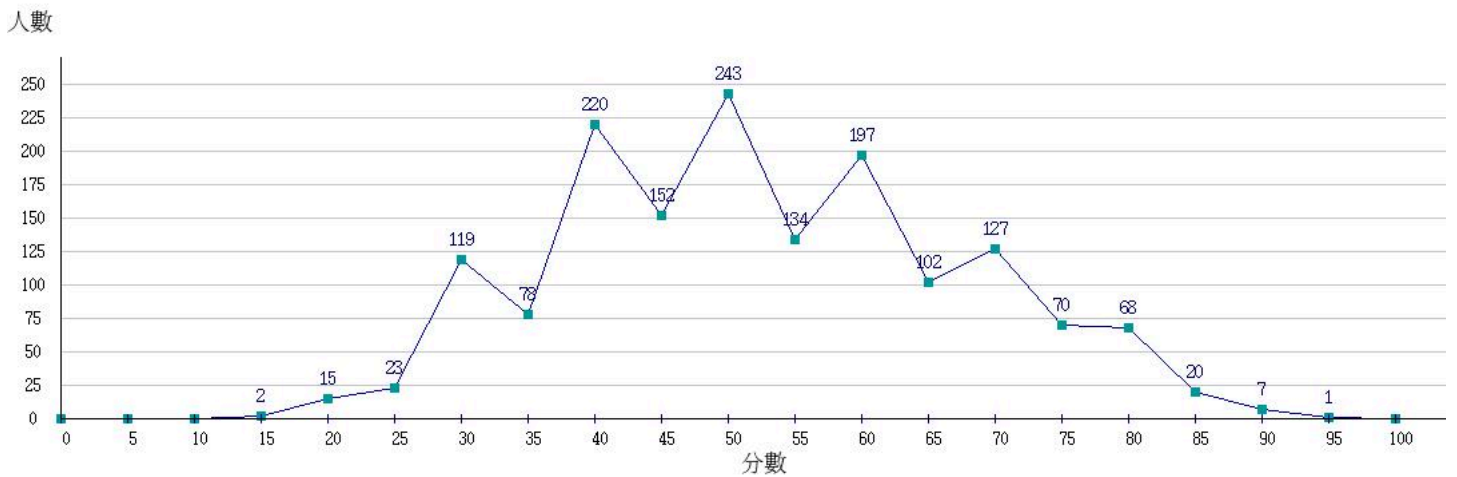

113學年度成績人數分布圖-四技二專-專業科目(二)-工程與管理類

113學年度成績人數分布圖-四技二專-專業科目(二)-商業與管理群

113學年度成績人數分布圖-四技二專-專業科目(二)-衛生與護理類

113學年度成績人數分布圖-四技二專-專業科目(二)-食品群

113學年度成績人數分布圖-四技二專-專業科目(二)-家政群幼保類

113學年度成績人數分布圖-四技二專-專業科目(二)-家政群生活應用類

113學年度成績人數分布圖-四技二專-專業科目(二)-農業群