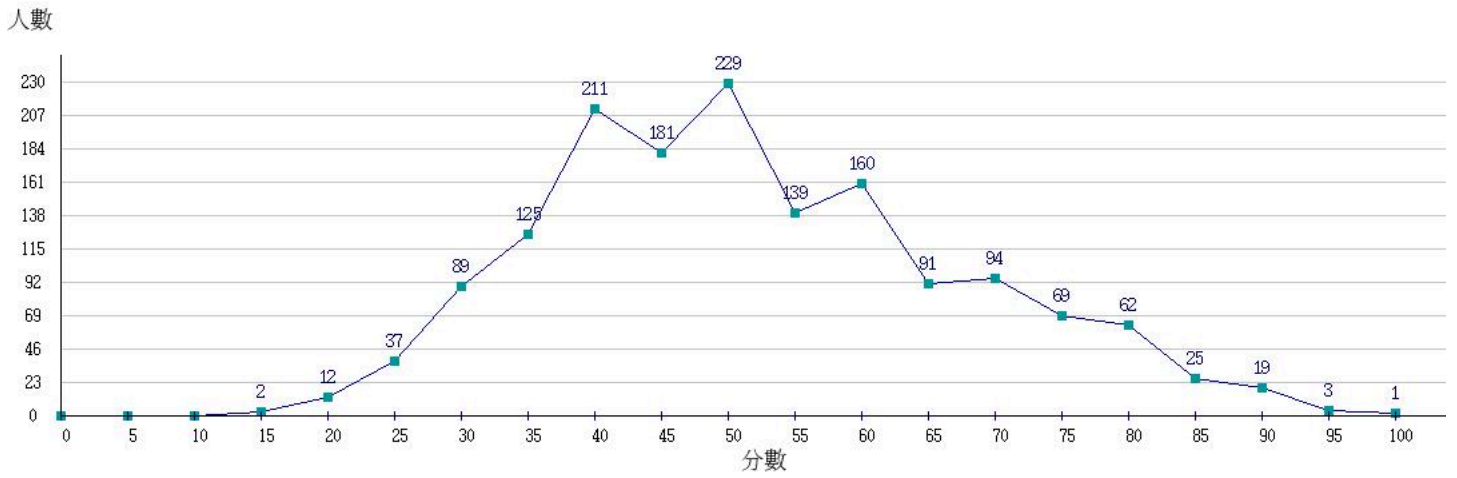

113學年度成績人數分布圖-四技二專-專業科目(一)-化工群

113學年度成績人數分布圖-四技二專-專業科目(一)-土木與建築群

113學年度成績人數分布圖-四技二專-專業科目(一)-設計群

113學年度成績人數分布圖-四技二專-專業科目(一)-工程與管理類

113學年度成績人數分布圖-四技二專-專業科目(一)-衛生與護理類

113學年度成績人數分布圖-四技二專-專業科目(一)-食品群

113學年度成績人數分布圖-四技二專-專業科目(一)-農業群