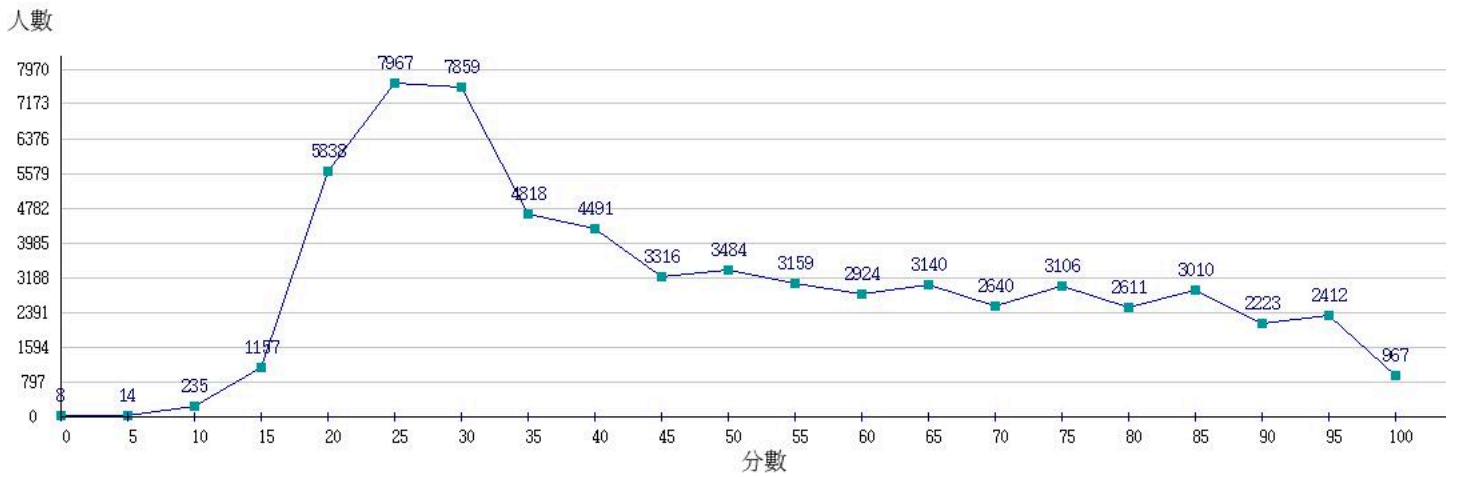

113學年度成績人數分布圖-四技二專-共同科目-國文

113學年度成績人數分布圖-四技二專-共同科目-英文

113學年度成績人數分布圖-四技二專-共同科目-數學(A)

113學年度成績人數分布圖-四技二專-共同科目-數學(B)

113學年度成績人數分布圖-四技二專-共同科目-數學(C)

113學年度成績人數分布圖-四技二專-專業科目(一)-機械群

113學年度成績人數分布圖-四技二專-專業科目(一)-動力機械群

113學年度成績人數分布圖-四技二專-專業科目(一)-化工群

113學年度成績人數分布圖-四技二專-專業科目(一)-土木與建築群

113學年度成績人數分布圖-四技二專-專業科目(一)-設計群

113學年度成績人數分布圖-四技二專-專業科目(一)-工程與管理類

113學年度成績人數分布圖-四技二專-專業科目(一)-衛生與護理類

113學年度成績人數分布圖-四技二專-專業科目(一)-食品群

113學年度成績人數分布圖-四技二專-專業科目(一)-農業群