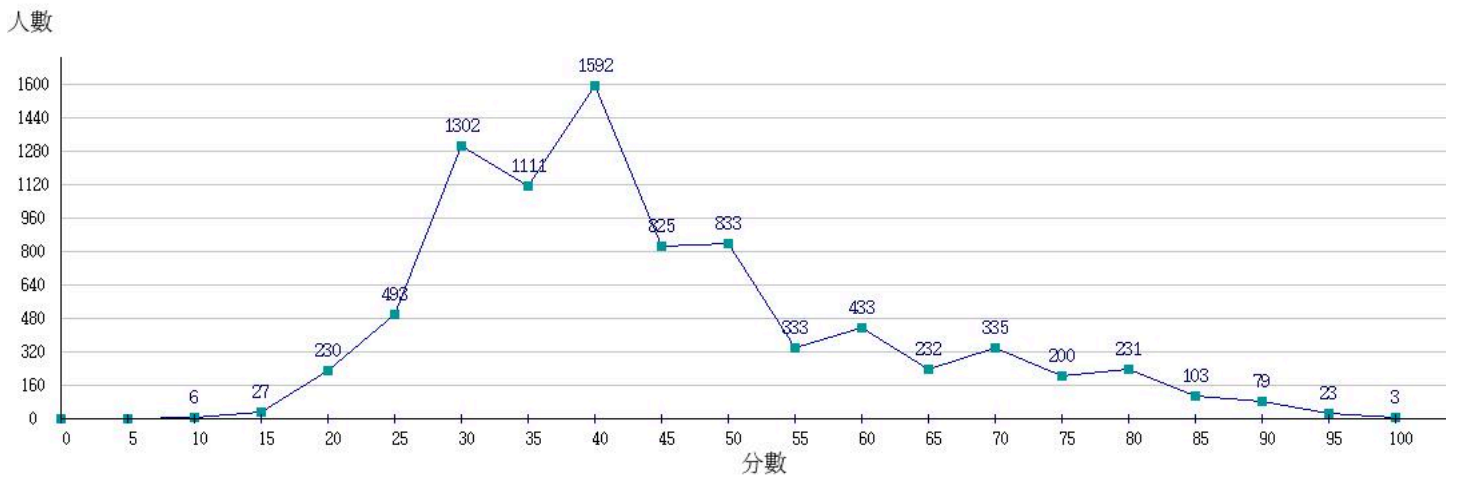

113學年度成績人數分布圖-四技二專-專業科目(一)-海事群

113學年度成績人數分布圖-四技二專-專業科目(一)-餐旅群