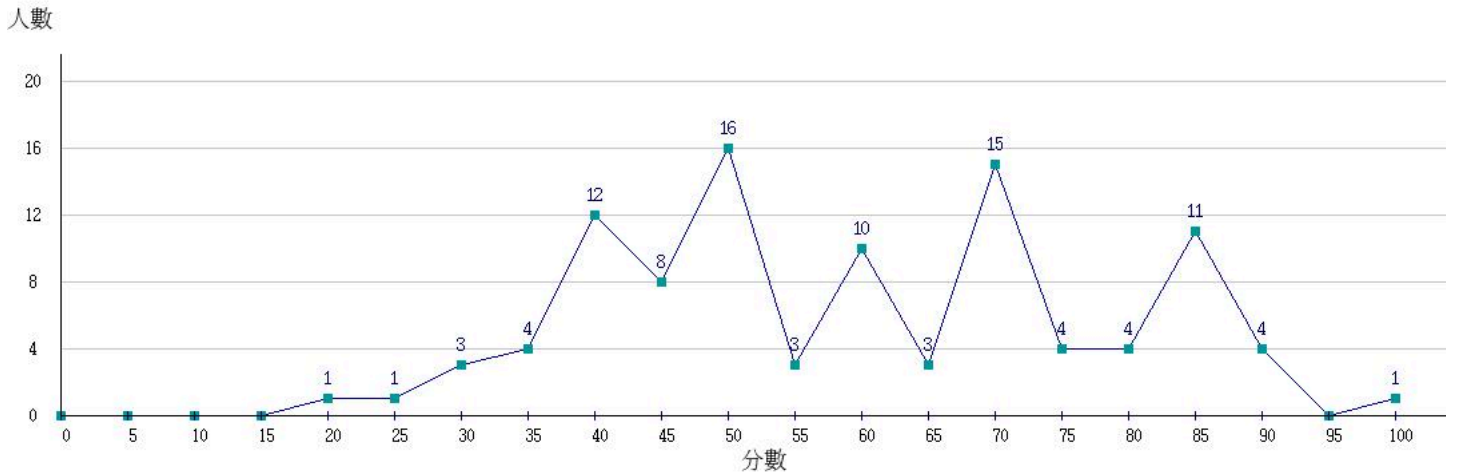

113學年度成績人數分布圖-四技二專-專業科目(二)-商業與管理群

113學年度成績人數分布圖-四技二專-專業科目(二)-工程與管理類