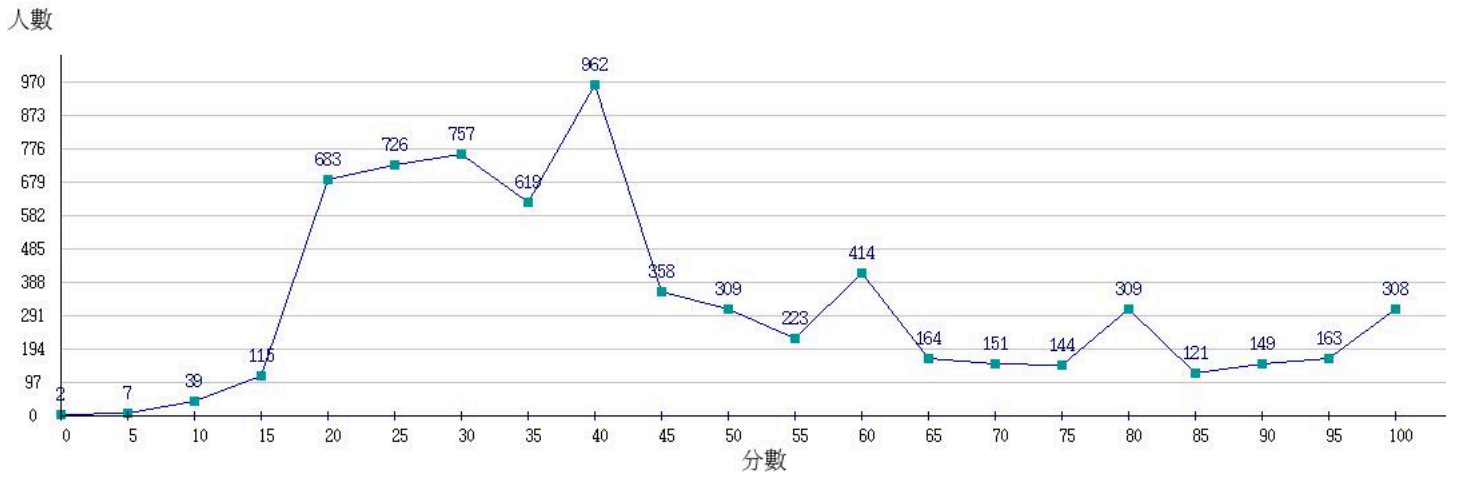

113學年度成績人數分布圖-四技二專-共同科目-國文

113學年度成績人數分布圖-四技二專-共同科目-英文

113學年度成績人數分布圖-四技二專-共同科目-數學(A)

113學年度成績人數分布圖-四技二專-共同科目-數學(B)

113學年度成績人數分布圖-四技二專-共同科目-數學(C)

113學年度成績人數分布圖-四技二專-專業科目(一)-機械群

113學年度成績人數分布圖-四技二專-專業科目(一)-動力機械群