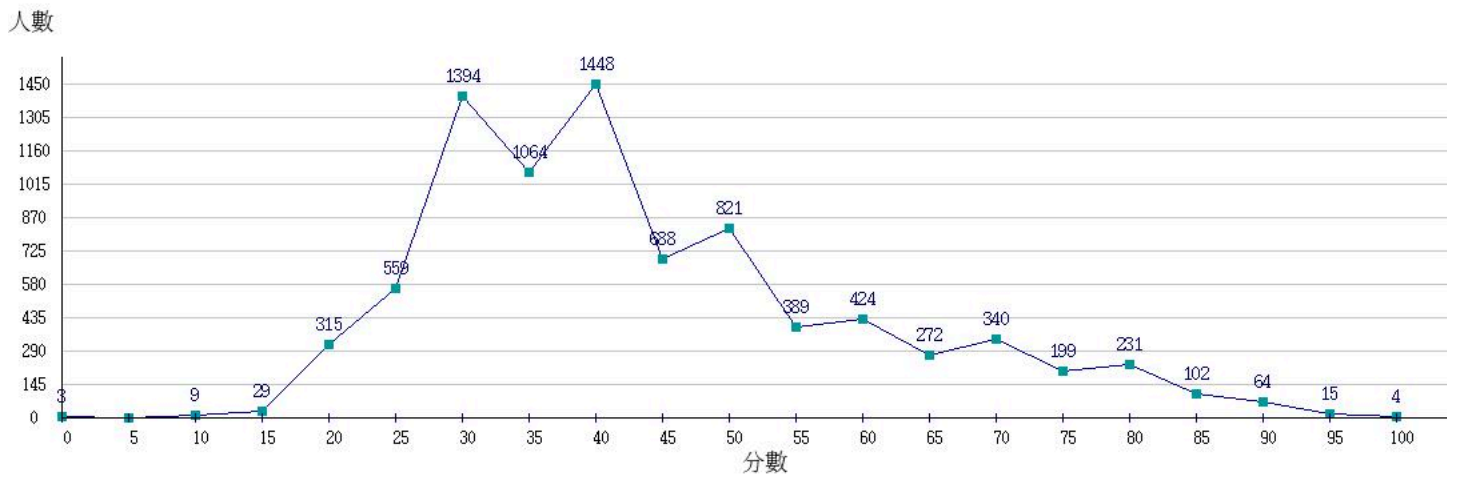

113學年度成績人數分布圖-四技二專-專業科目(二)-海事群