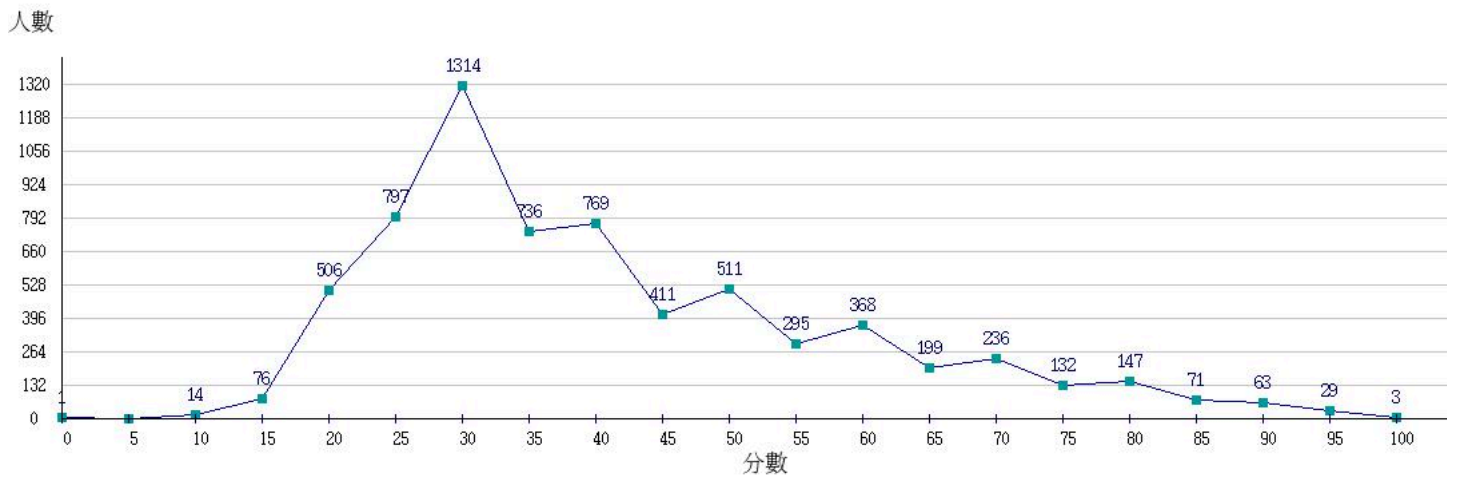

113學年度成績人數分布圖-四技二專-專業科目(二)-機械群

113學年度成績人數分布圖-四技二專-專業科目(二)-動力機械群

113學年度成績人數分布圖-四技二專-專業科目(二)-電機與電子群電機類

113學年度成績人數分布圖-四技二專-專業科目(二)-電機與電子群資電類

113學年度成績人數分布圖-四技二專-專業科目(二)-化工群

113學年度成績人數分布圖-四技二專-專業科目(二)-土木與建築群

113學年度成績人數分布圖-四技二專-專業科目(二)-設計群