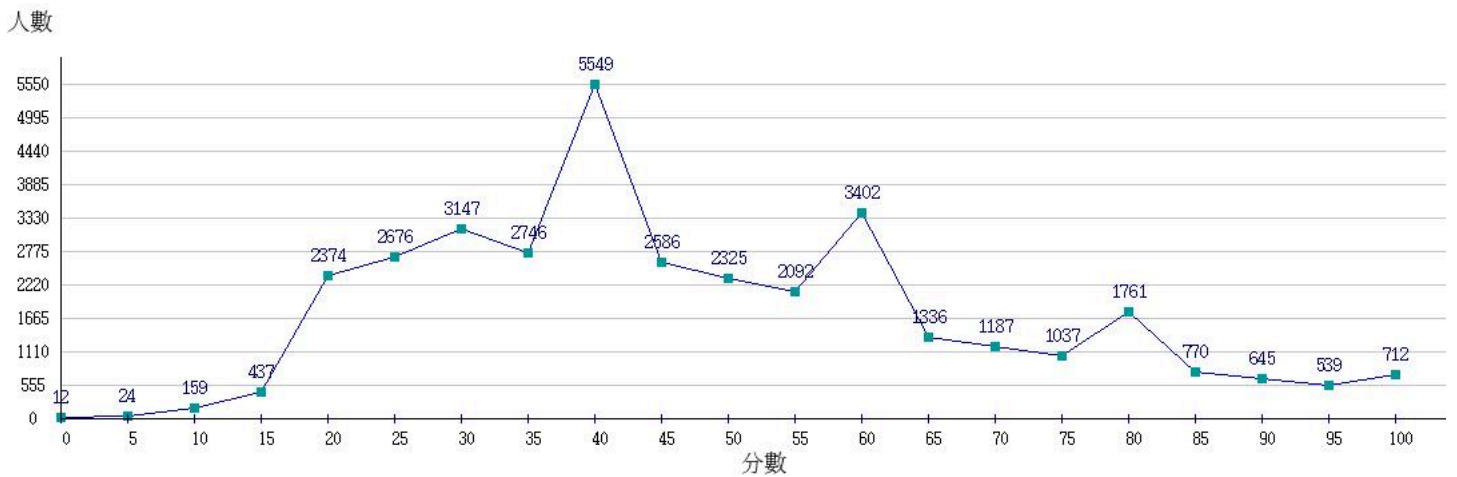

113學年度成績人數分布圖-四技二專-共同科目-國文

113學年度成績人數分布圖-四技二專-共同科目-英文

113學年度成績人數分布圖-四技二專-共同科目-數學(A)

113學年度成績人數分布圖-四技二專-共同科目-數學(B)

113學年度成績人數分布圖-四技二專-共同科目-數學(C)

113學年度成績人數分布圖-四技二專-專業科目(一)-機械群

113學年度成績人數分布圖-四技二專-專業科目(一)-動力機械群