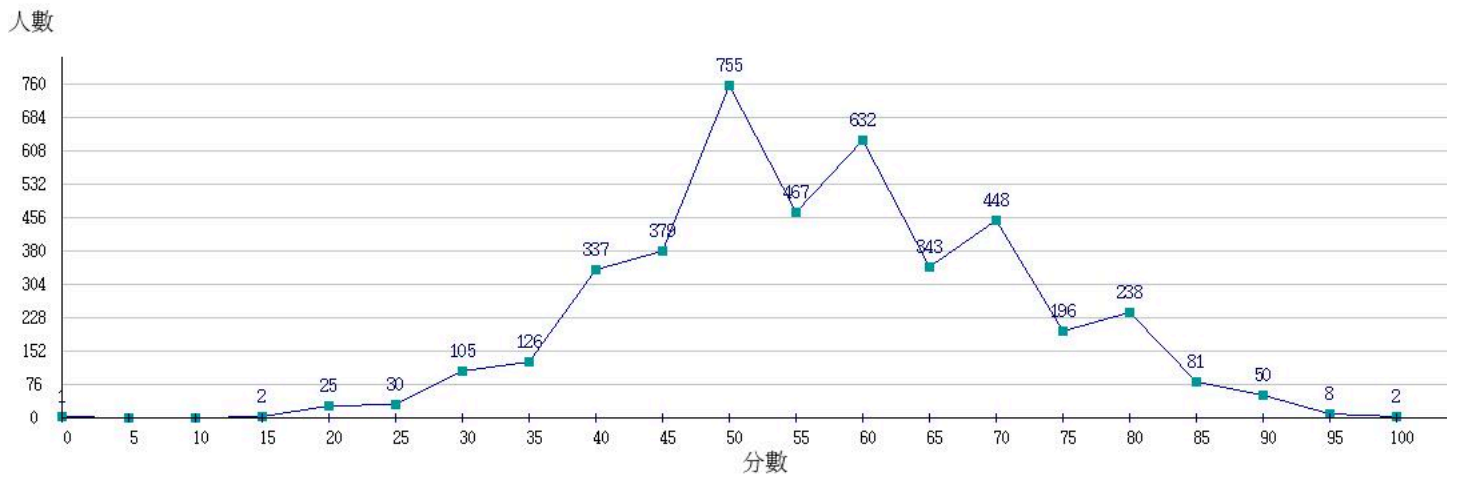

113學年度成績人數分布圖-四技二專-專業科目(一)-餐旅群

113學年度成績人數分布圖-四技二專-專業科目(一)-海事群

113學年度成績人數分布圖-四技二專-專業科目(一)-水產群

113學年度成績人數分布圖-四技二專-專業科目(一)-藝術群影視類

113學年度成績人數分布圖-四技二專-專業科目(一)-電機與電子群

113學年度成績人數分布圖-四技二專-專業科目(一)-家政群

113學年度成績人數分布圖-四技二專-專業科目(一)-商管外語群