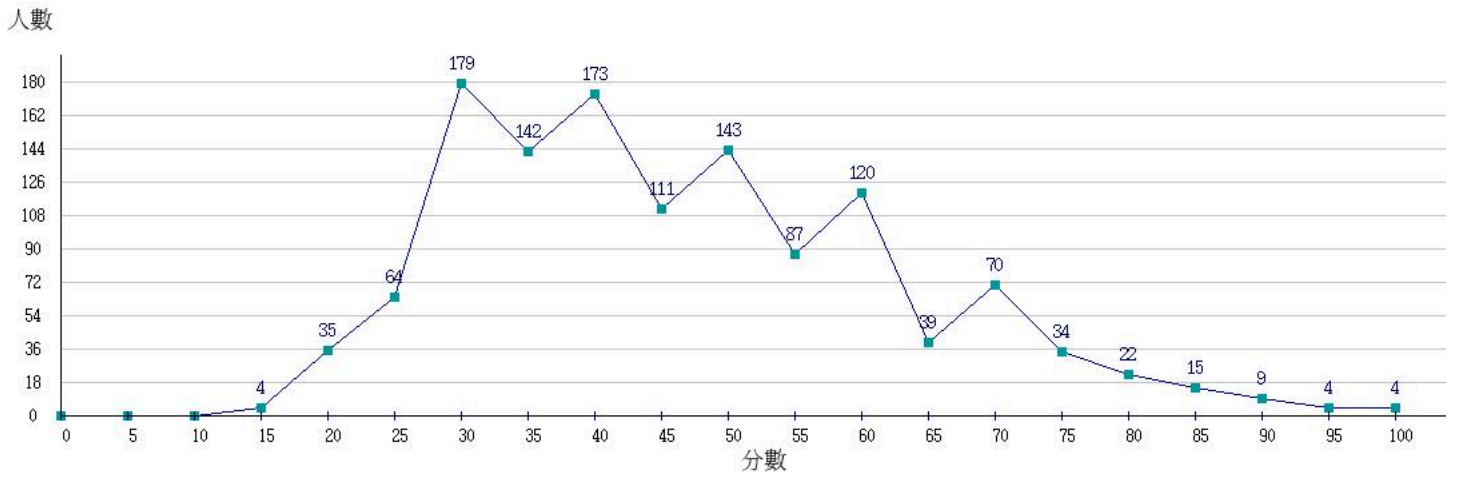

113學年度成績人數分布圖-四技二專-專業科目(二)-機械群

113學年度成績人數分布圖-四技二專-專業科目(二)-動力機械群

113學年度成績人數分布圖-四技二專-專業科目(二)-電機與電子群電機類

113學年度成績人數分布圖-四技二專-專業科目(二)-電機與電子群資電類

113學年度成績人數分布圖-四技二專-專業科目(二)-化工群

113學年度成績人數分布圖-四技二專-專業科目(二)-土木與建築群

113學年度成績人數分布圖-四技二專-專業科目(二)-設計群