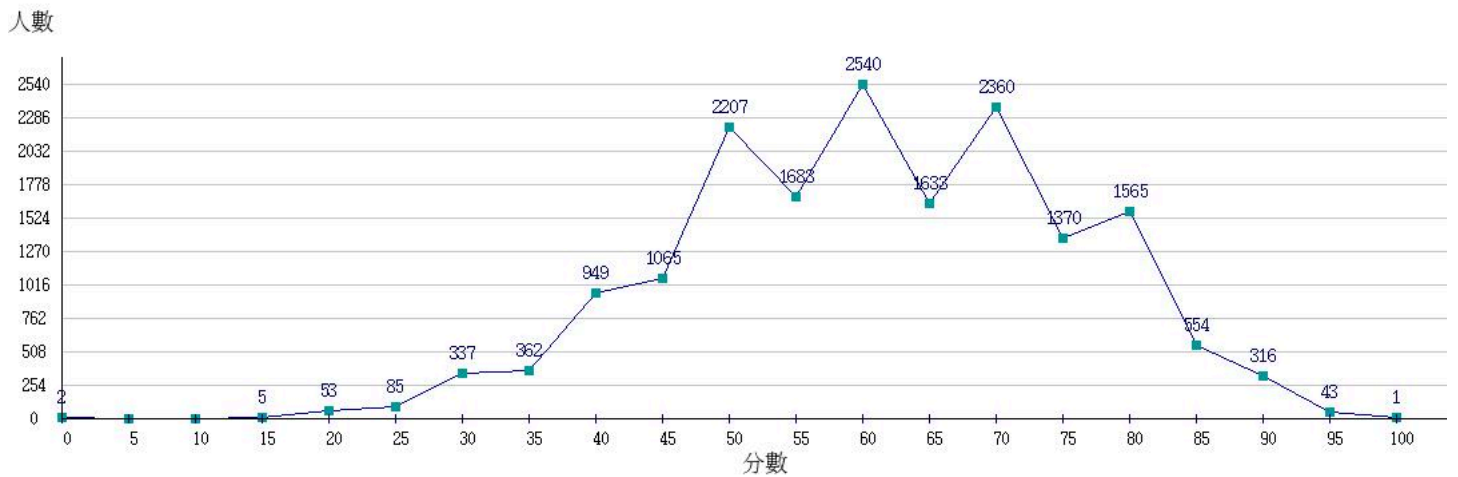

113學年度成績人數分布圖-四技二專-專業科目(一)-餐旅群

113學年度成績人數分布圖-四技二專-專業科目(一)-海事群

113學年度成績人數分布圖-四技二專-專業科目(一)-水產群

113學年度成績人數分布圖-四技二專-專業科目(一)-藝術群影視類

113學年度成績人數分布圖-四技二專-專業科目(一)-電機與電子群

113學年度成績人數分布圖-四技二專-專業科目(一)-家政群

113學年度成績人數分布圖-四技二專-專業科目(一)-商管外語群