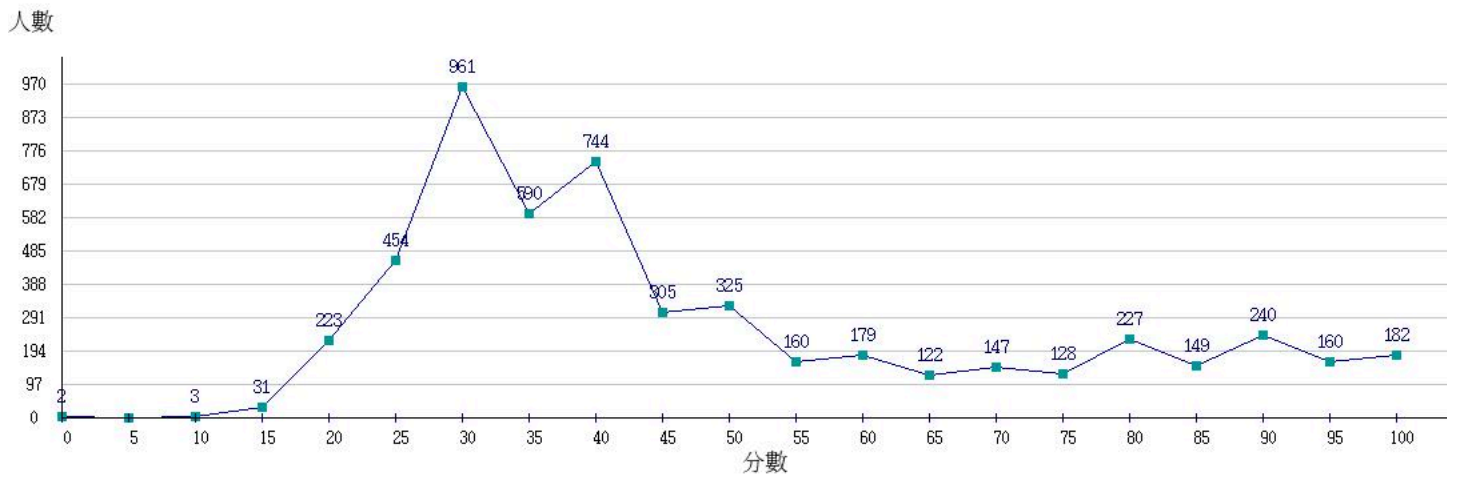

113學年度成績人數分布圖-四技二專-專業科目(二)-電機與電子群資電類