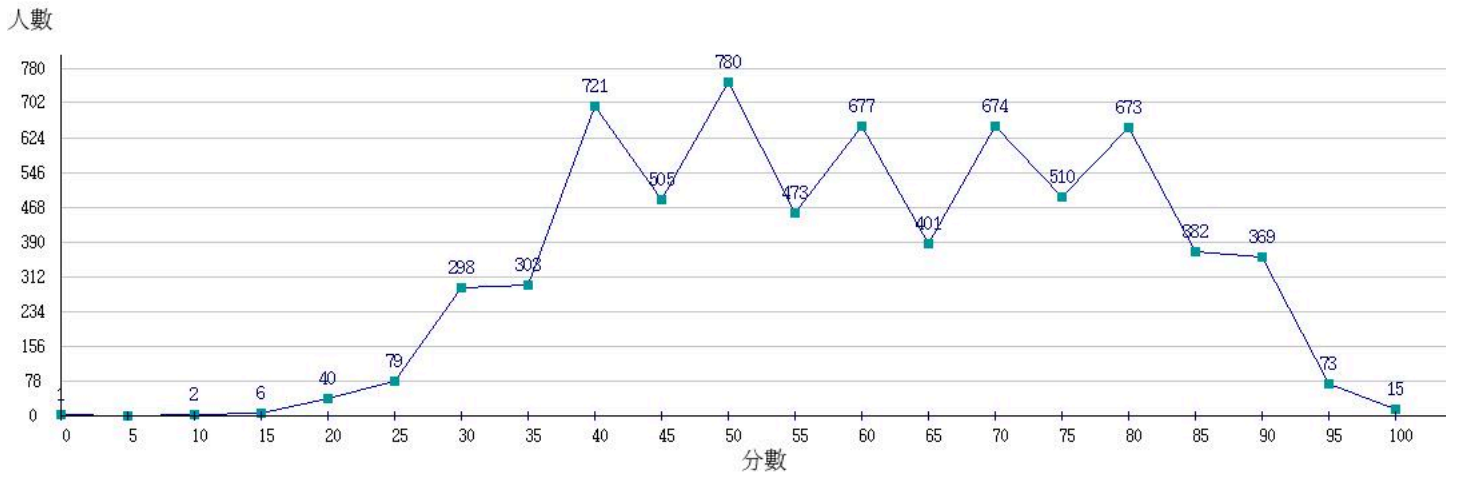

113學年度成績人數分布圖-四技二專-專業科目(一)-工程與管理類