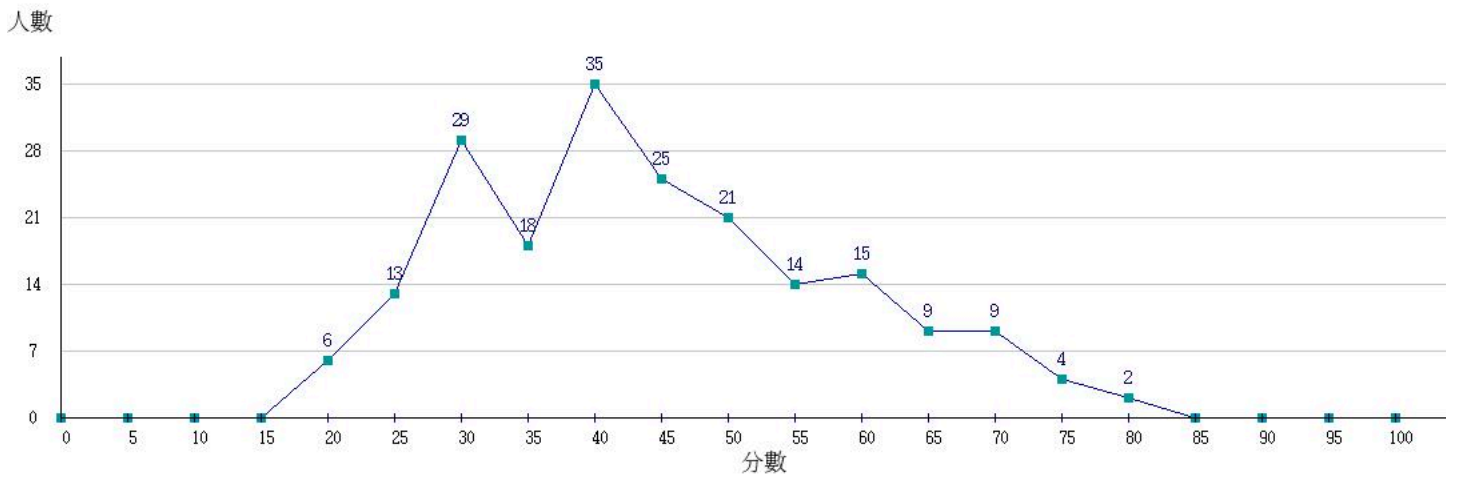

113學年度成績人數分布圖-四技二專-專業科目(一)-水產群