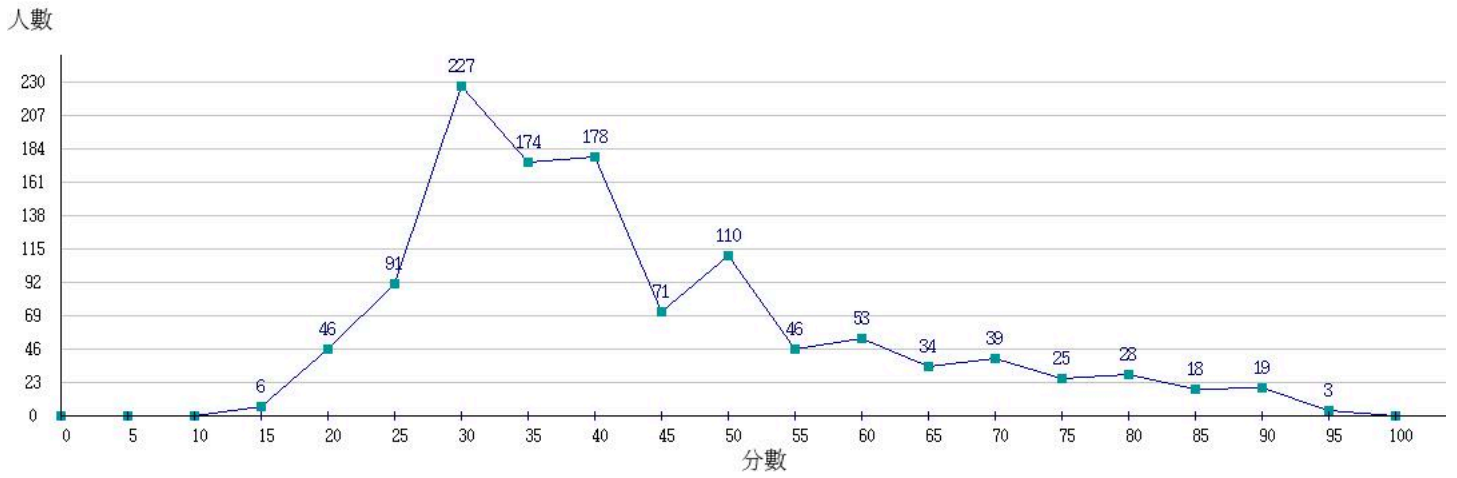

113學年度成績人數分布圖-四技二專-專業科目(二)-工程與管理類

113學年度成績人數分布圖-四技二專-專業科目(二)-商業與管理群

113學年度成績人數分布圖-四技二專-專業科目(二)-衛生與護理類

113學年度成績人數分布圖-四技二專-專業科目(二)-食品群

113學年度成績人數分布圖-四技二專-專業科目(二)-家政群幼保類

113學年度成績人數分布圖-四技二專-專業科目(二)-家政群生活應用類

113學年度成績人數分布圖-四技二專-專業科目(二)-農業群