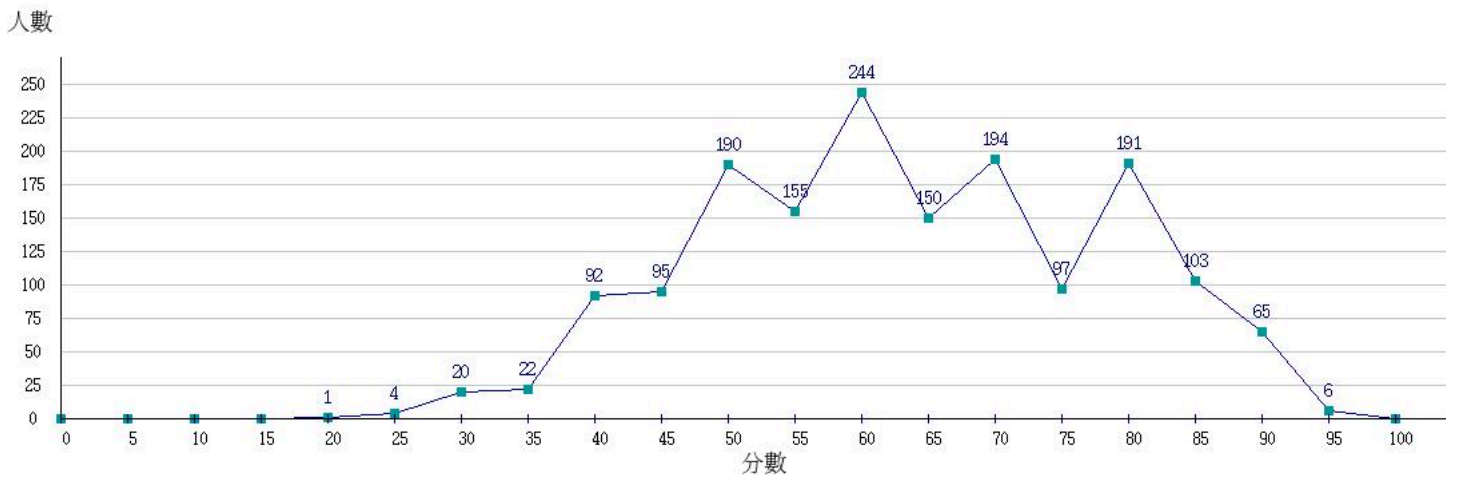

113學年度成績人數分布圖-四技二專-專業科目(二)-食品群

113學年度成績人數分布圖-四技二專-專業科目(二)-衛生與護理類