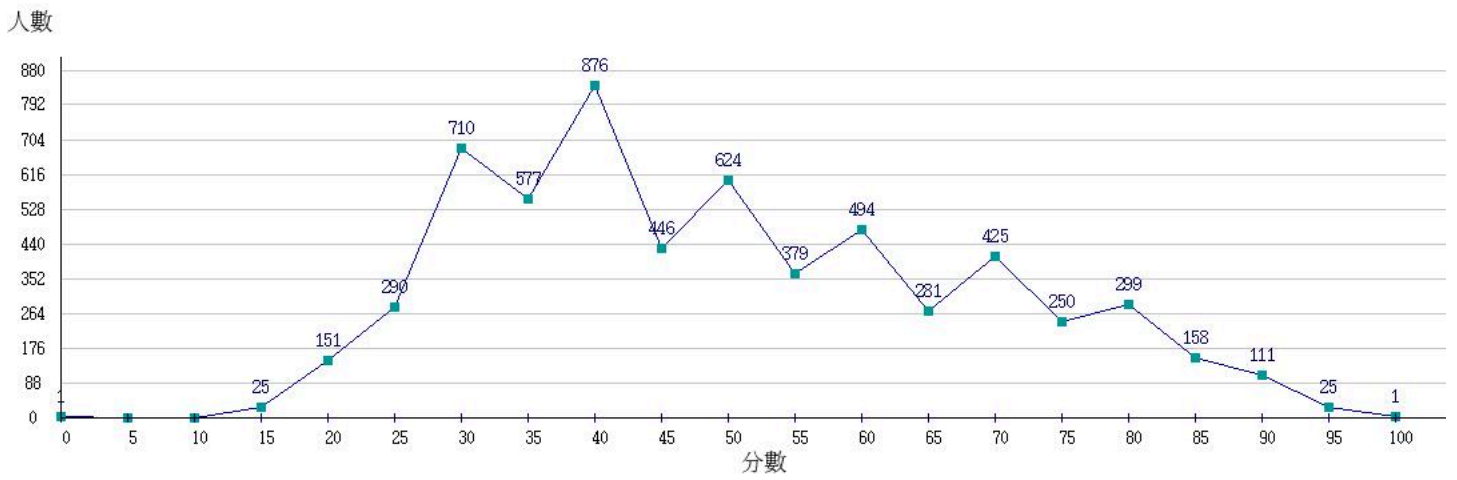

113學年度成績人數分布圖-四技二專-專業科目(二)-動力機械群