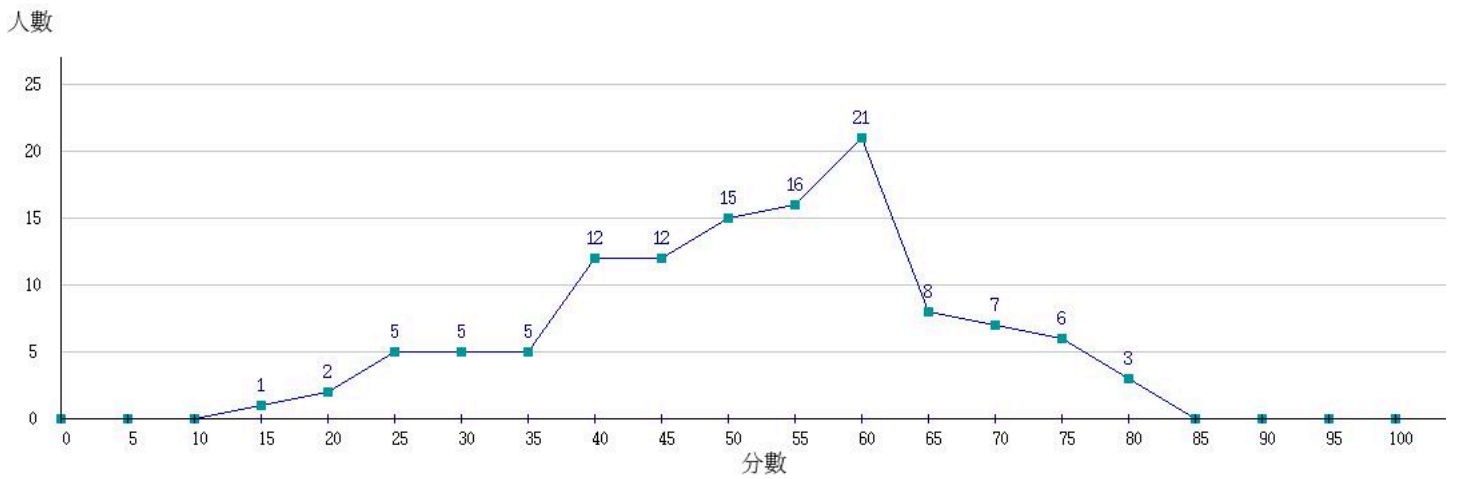

113學年度成績人數分布圖-四技二專-專業科目(一)-餐旅群

113學年度成績人數分布圖-四技二專-專業科目(一)-海事群

113學年度成績人數分布圖-四技二專-專業科目(一)-水產群

113學年度成績人數分布圖-四技二專-專業科目(一)-藝術群影視類

113學年度成績人數分布圖-四技二專-專業科目(一)-電機與電子群

113學年度成績人數分布圖-四技二專-專業科目(一)-家政群

113學年度成績人數分布圖-四技二專-專業科目(一)-商管外語群