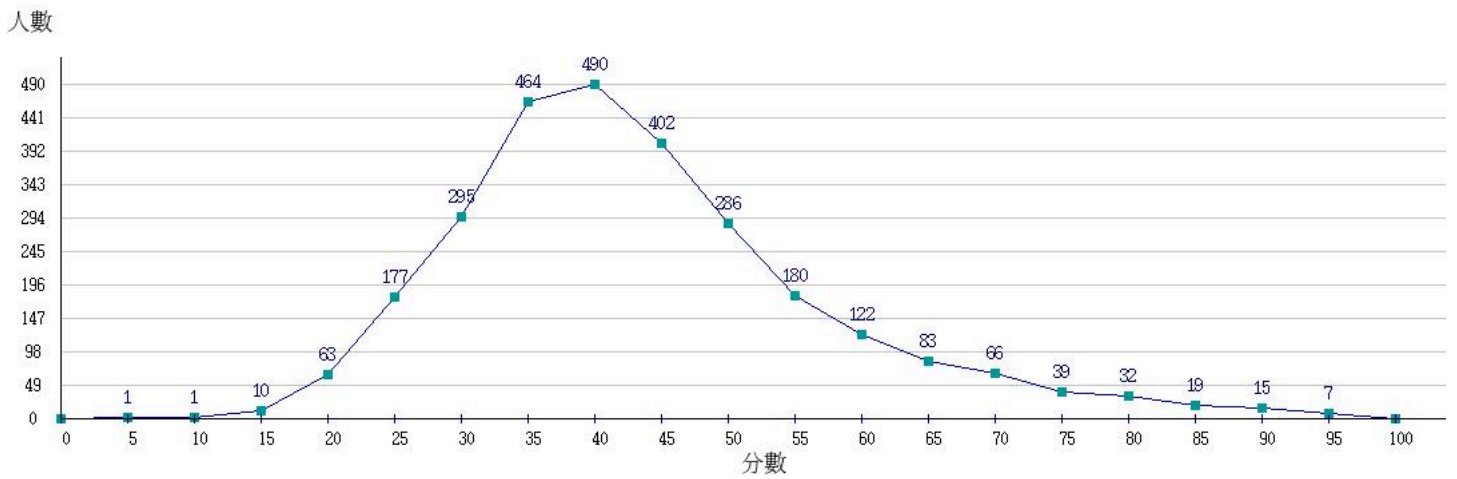

113學年度成績人數分布圖-四技二專-專業科目(二)-電機與電子群電機類

113學年度成績人數分布圖-四技二專-專業科目(二)-動力機械群