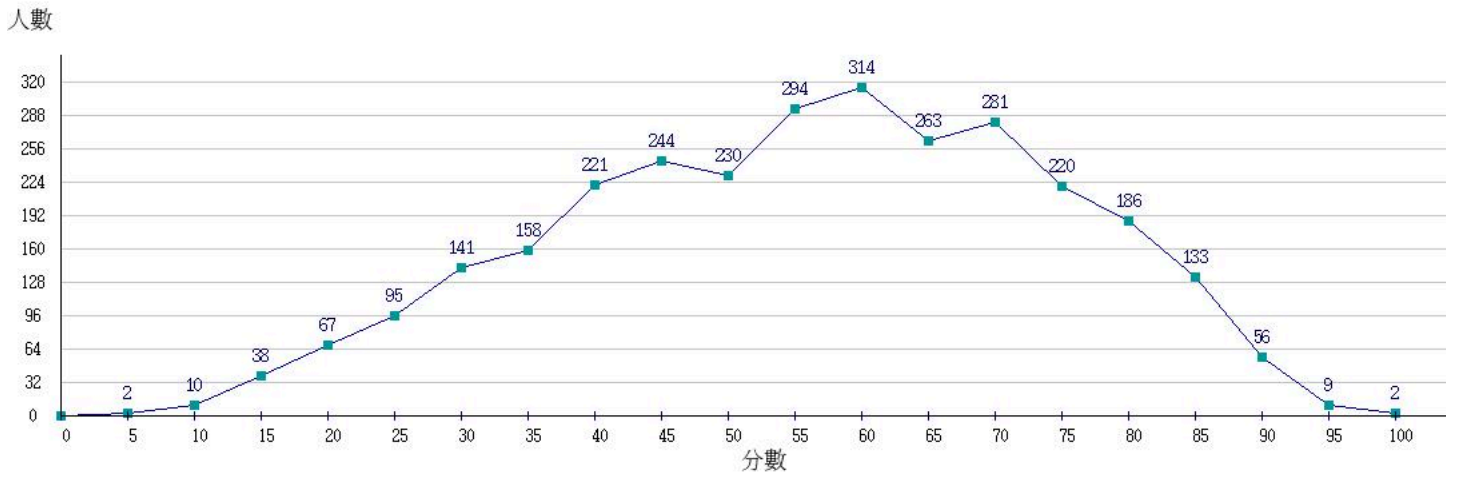

113學年度成績人數分布圖-四技二專-專業科目(二)-外語群日語類