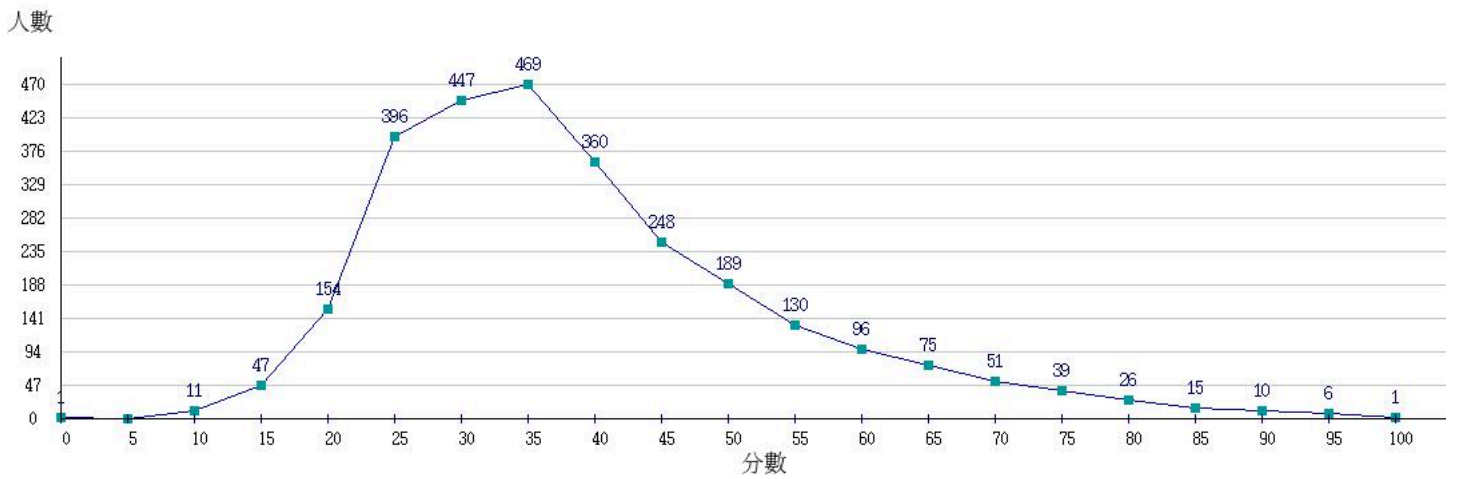

113學年度成績人數分布圖-四技二專-共同科目-國文

113學年度成績人數分布圖-四技二專-共同科目-英文

113學年度成績人數分布圖-四技二專-共同科目-數學(A)

113學年度成績人數分布圖-四技二專-共同科目-數學(B)

113學年度成績人數分布圖-四技二專-共同科目-數學(C)

113學年度成績人數分布圖-四技二專-專業科目(一)-機械群

113學年度成績人數分布圖-四技二專-專業科目(一)-動力機械群