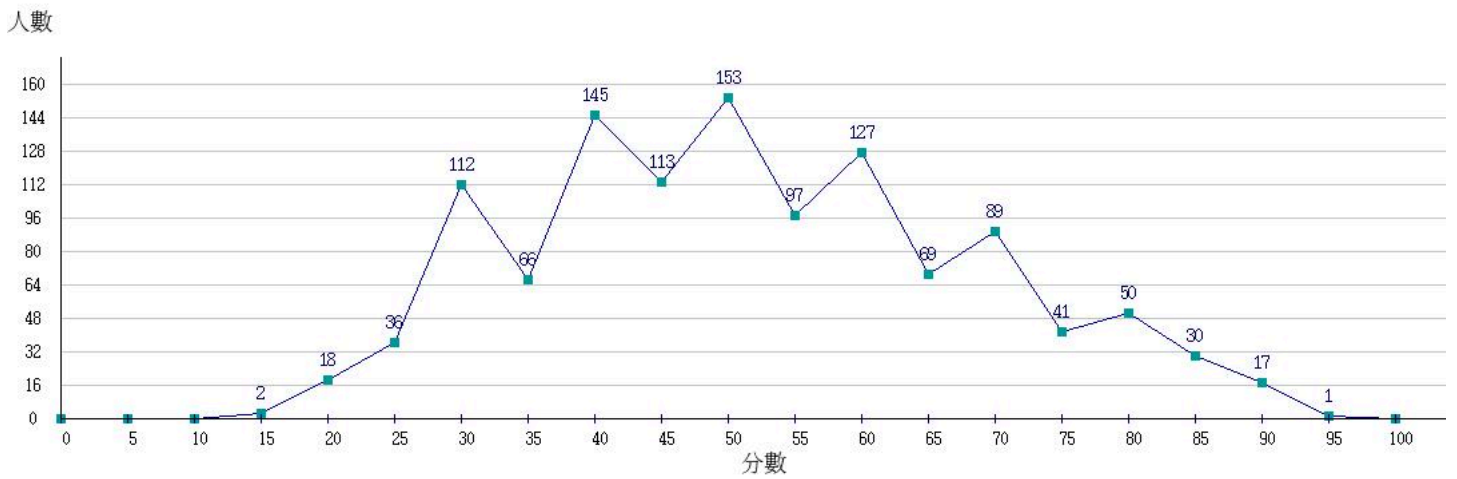

113學年度成績人數分布圖-四技二專-專業科目(一)-化工群

113學年度成績人數分布圖-四技二專-專業科目(一)-土木與建築群

113學年度成績人數分布圖-四技二專-專業科目(一)-設計群

113學年度成績人數分布圖-四技二專-專業科目(一)-工程與管理類

113學年度成績人數分布圖-四技二專-專業科目(一)-衛生與護理類

113學年度成績人數分布圖-四技二專-專業科目(一)-食品群

113學年度成績人數分布圖-四技二專-專業科目(一)-農業群