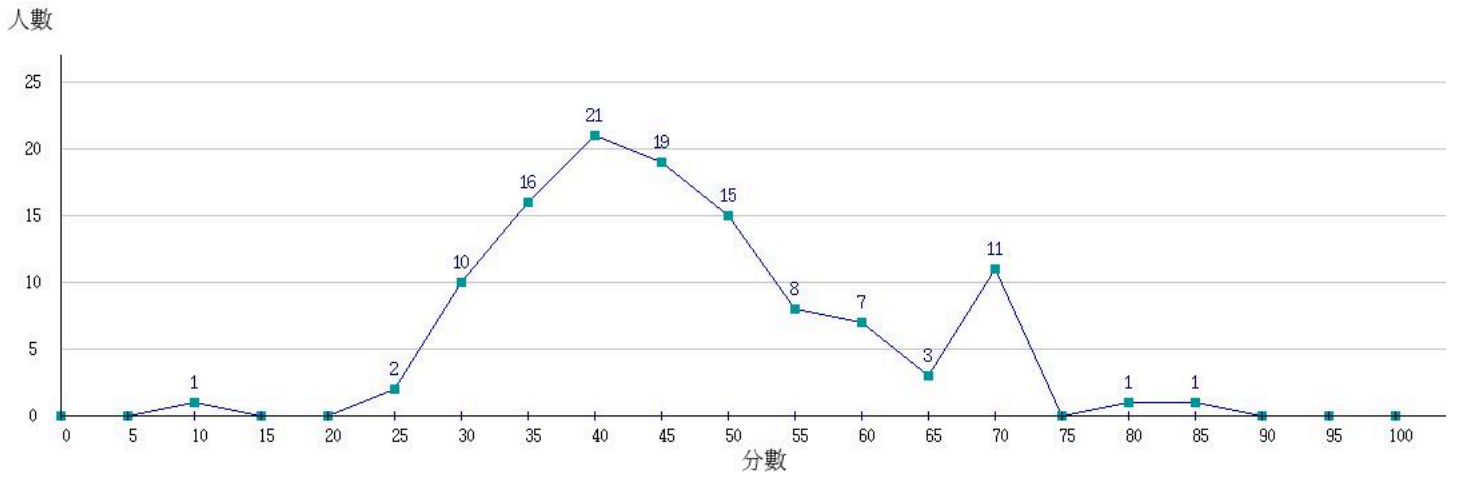

113學年度成績人數分布圖-四技二專-專業科目(二)-外語群英語類

113學年度成績人數分布圖-四技二專-專業科目(二)-外語群日語類

113學年度成績人數分布圖-四技二專-專業科目(二)-餐旅群

113學年度成績人數分布圖-四技二專-專業科目(二)-海事群

113學年度成績人數分布圖-四技二專-專業科目(二)-水產群

113學年度成績人數分布圖-四技二專-專業科目(二)-藝術群影視類