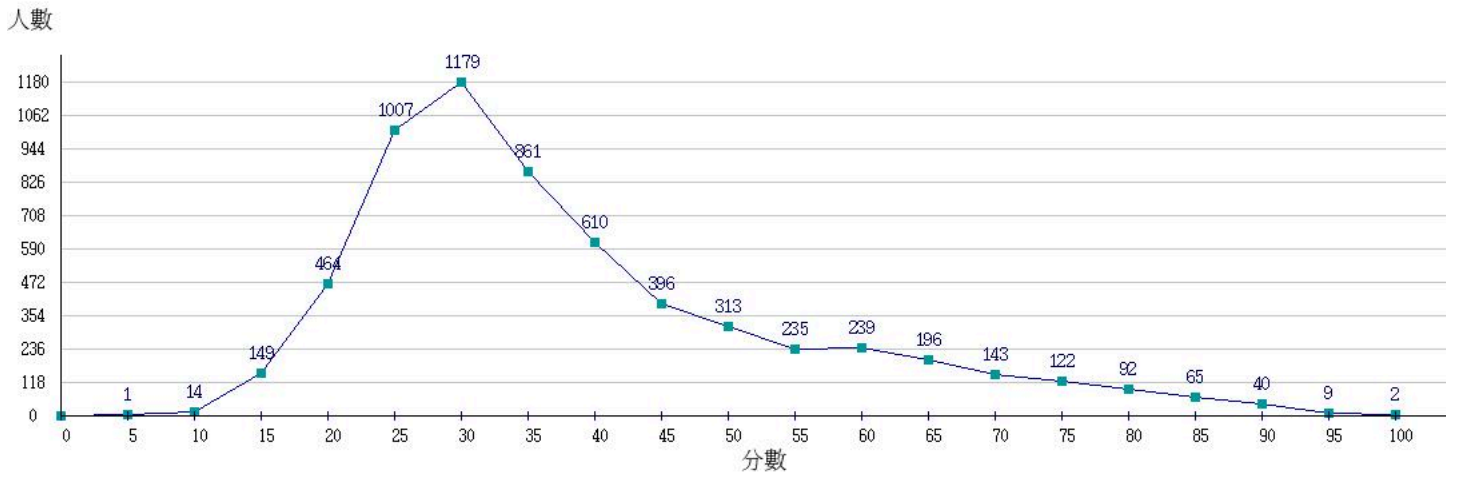

113學年度成績人數分布圖-四技二專-共同科目-國文

113學年度成績人數分布圖-四技二專-共同科目-英文

113學年度成績人數分布圖-四技二專-共同科目-數學(A)

113學年度成績人數分布圖-四技二專-共同科目-數學(B)

113學年度成績人數分布圖-四技二專-共同科目-數學(C)

113學年度成績人數分布圖-四技二專-專業科目(一)-機械群

113學年度成績人數分布圖-四技二專-專業科目(一)-動力機械群