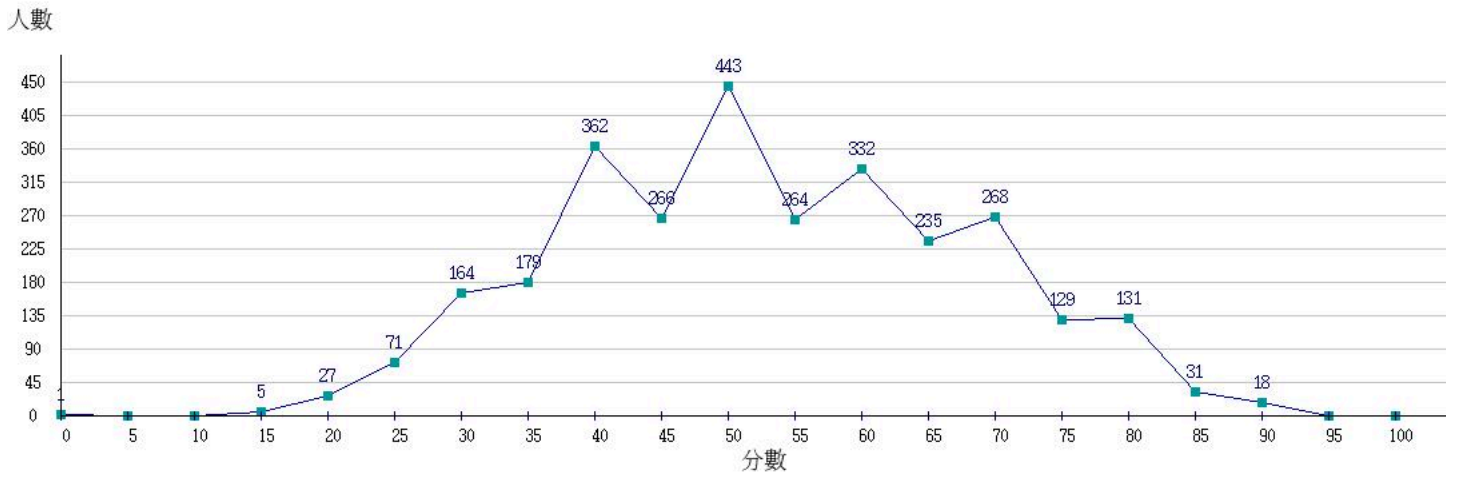

113學年度成績人數分布圖-四技二專-專業科目(二)-工程與管理類

113學年度成績人數分布圖-四技二專-專業科目(二)-商業與管理群

113學年度成績人數分布圖-四技二專-專業科目(二)-衛生與護理類

113學年度成績人數分布圖-四技二專-專業科目(二)-食品群

113學年度成績人數分布圖-四技二專-專業科目(二)-家政群幼保類

113學年度成績人數分布圖-四技二專-專業科目(二)-家政群生活應用類

113學年度成績人數分布圖-四技二專-專業科目(二)-農業群