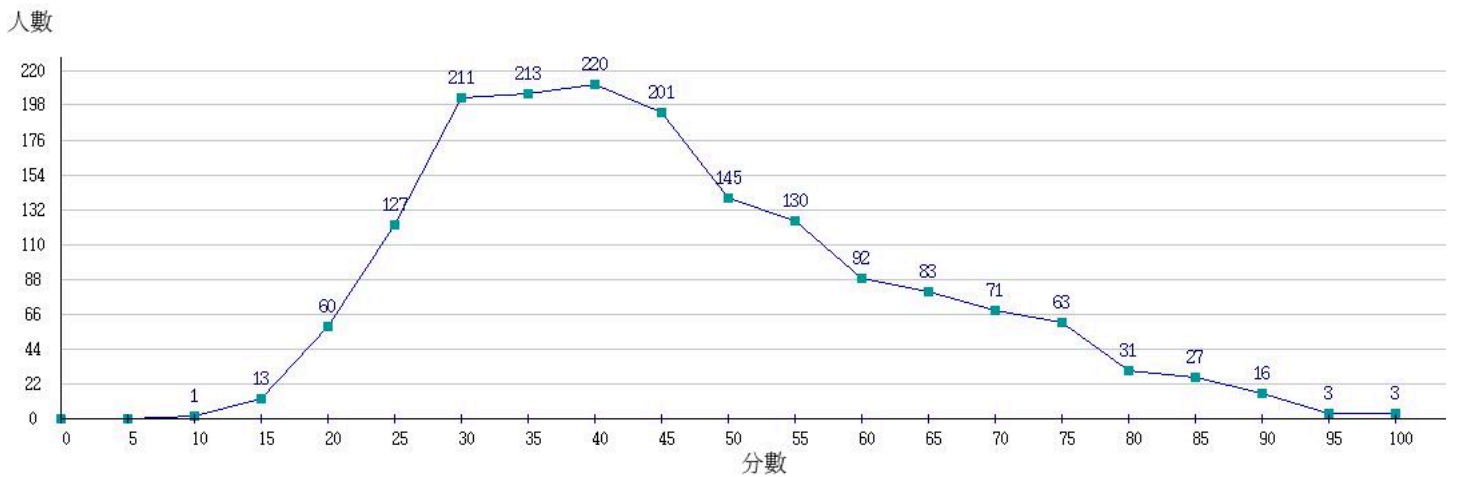

113學年度成績人數分布圖-四技二專-專業科目(二)-機械群

113學年度成績人數分布圖-四技二專-專業科目(二)-動力機械群

113學年度成績人數分布圖-四技二專-專業科目(二)-電機與電子群電機類

113學年度成績人數分布圖-四技二專-專業科目(二)-電機與電子群資電類

113學年度成績人數分布圖-四技二專-專業科目(二)-化工群

113學年度成績人數分布圖-四技二專-專業科目(二)-土木與建築群

113學年度成績人數分布圖-四技二專-專業科目(二)-設計群