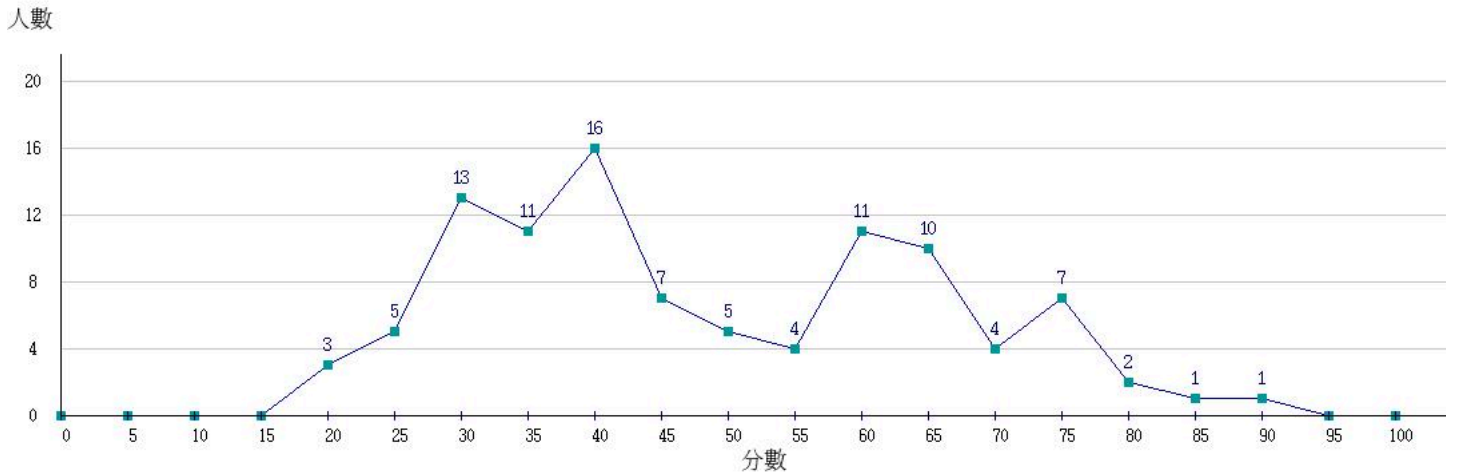

113學年度成績人數分布圖-四技二專-專業科目(一)-化工群

113學年度成績人數分布圖-四技二專-專業科目(一)-土木與建築群

113學年度成績人數分布圖-四技二專-專業科目(一)-設計群

113學年度成績人數分布圖-四技二專-專業科目(一)-工程與管理類

113學年度成績人數分布圖-四技二專-專業科目(一)-衛生與護理類

113學年度成績人數分布圖-四技二專-專業科目(一)-食品群

113學年度成績人數分布圖-四技二專-專業科目(一)-農業群