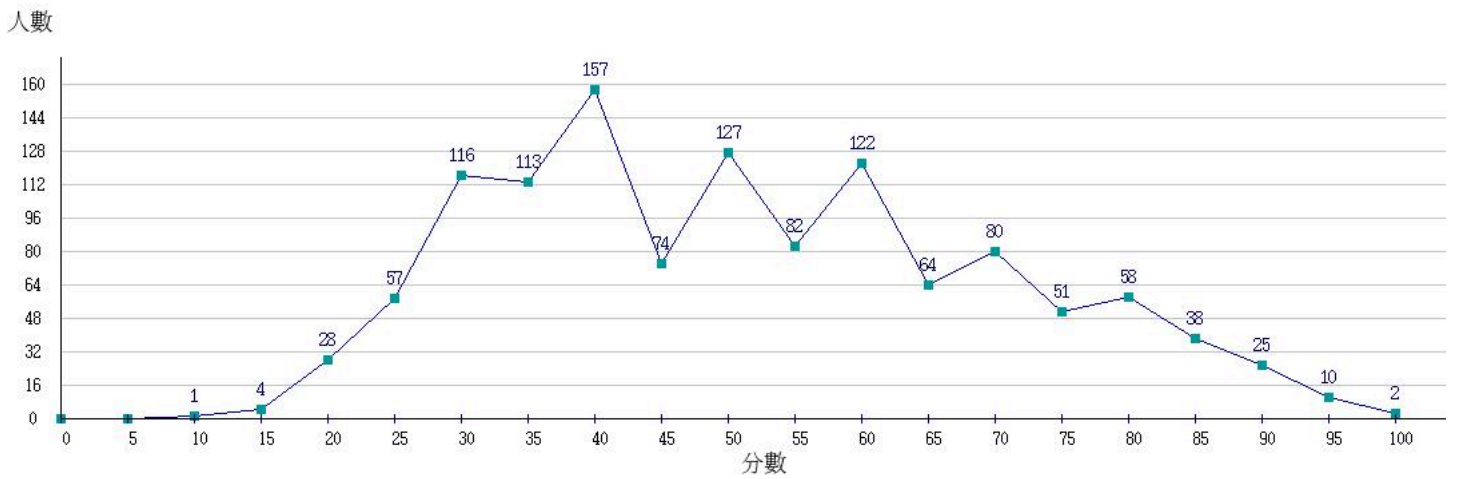

113學年度成績人數分布圖-四技二專-專業科目(二)-餐旅群

113學年度成績人數分布圖-四技二專-專業科目(二)-外語群日語類