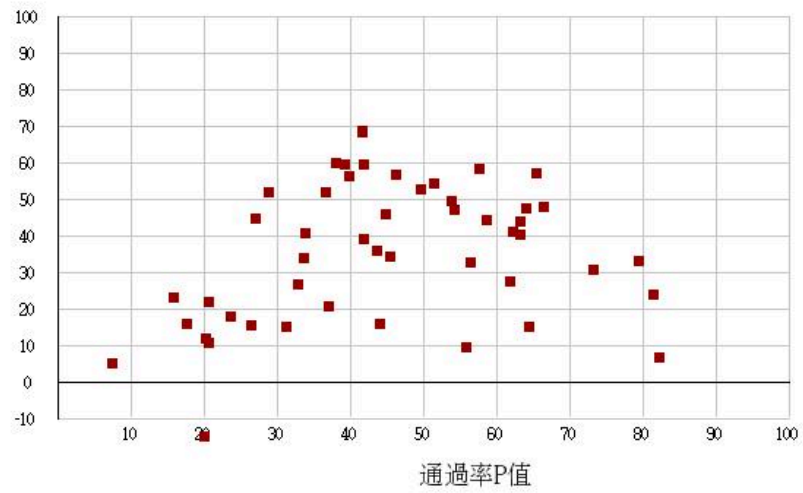

115學年度二技-共同科目-國文-試題鑑別指數及通過率之分布圖

鑑別度D值

115學年度二技-共同科目-英文-試題鑑別指數及通過率之分布圖

鑑別度D值

115學年度二技-專業科目(一)-護理類-試題鑑別指數及通過率之分布圖

鑑別度D值

115學年度二技-專業科目(二)-護理類-試題鑑別指數及通過率之分布圖

鑑別度D值