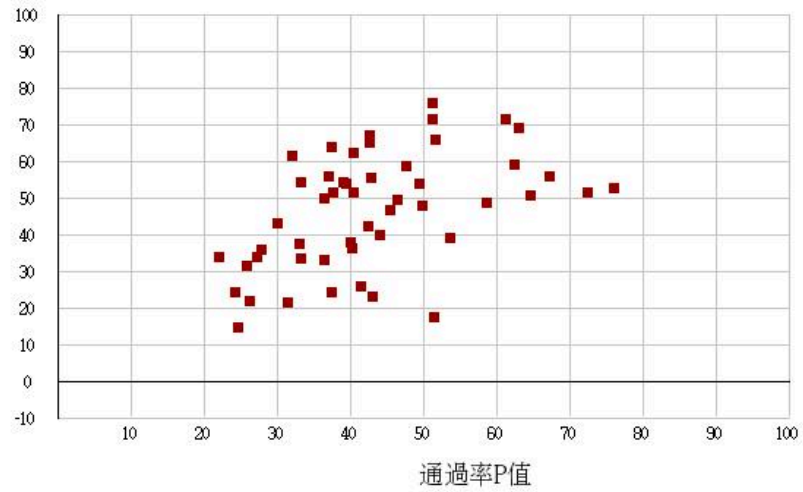

115學年度二技-共同科目-國文-試題鑑別指數及通過率之分布圖

鑑別度D值

115學年度二技-共同科目-英文-試題鑑別指數及通過率之分布圖

鑑別度D值

115學年度二技-專業科目(一)-護理類-試題鑑別指數及通過率之分布圖

鑑別度D值

115學年度二技-專業科目(二)-護理類-試題鑑別指數及通過率之分布圖

鑑別度D值