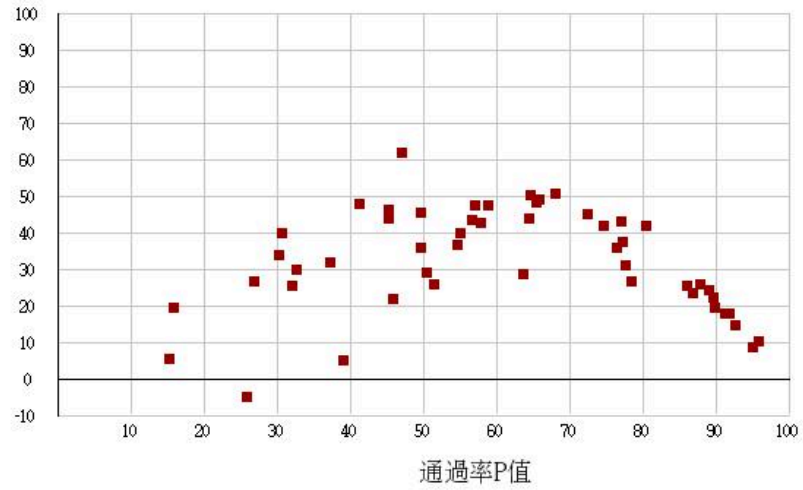

115學年度二技-共同科目-國文-試題鑑別指數及通過率之分布圖

鑑別度D值

115學年度二技-共同科目-英文-試題鑑別指數及通過率之分布圖

鑑別度D值

115學年度二技-專業科目(一)-護理類-試題鑑別指數及通過率之分布圖

鑑別度D值

115學年度二技-專業科目(二)-護理類-試題鑑別指數及通過率之分布圖

鑑別度D值