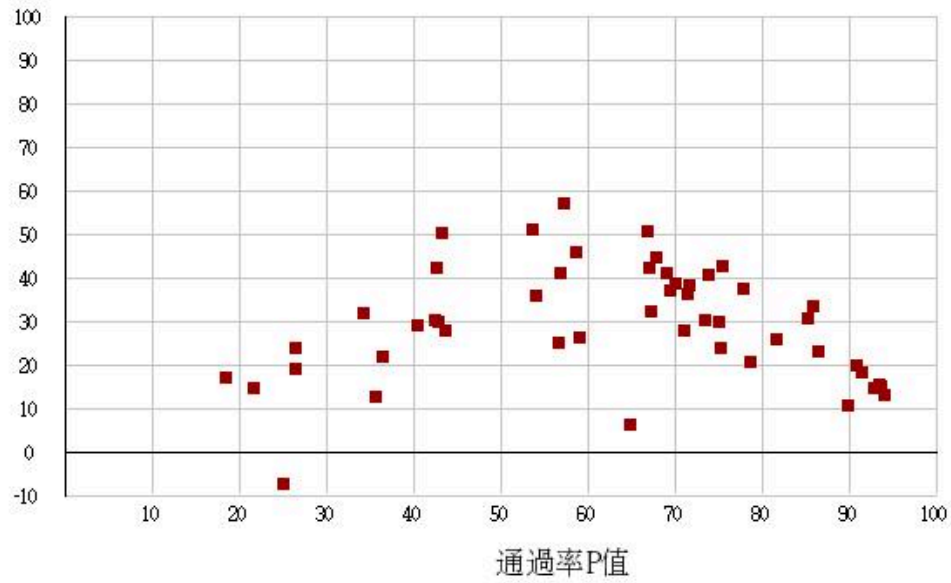

113學年度二技-共同科目-國文-試題鑑別指數及通過率之分布圖

鑑別度D值

113學年度二技-共同科目-英文-試題鑑別指數及通過率之分布圖

鑑別度D值

113學年度二技-專業科目(一)-護理類-試題鑑別指數及通過率之分布圖

鑑別度D值

113學年度二技-專業科目(二)-護理類-試題鑑別指數及通過率之分布圖

鑑別度D值