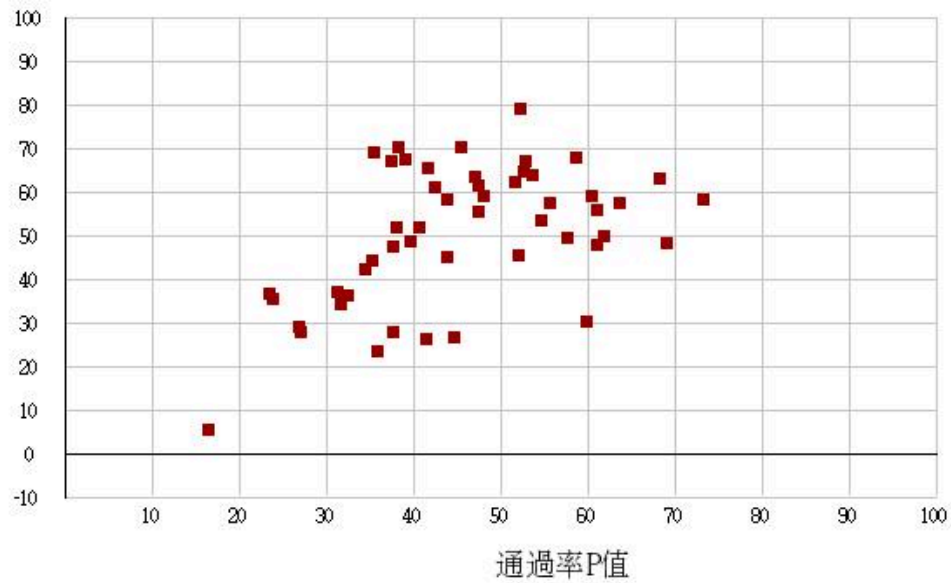

113學年度二技-共同科目-國文-試題鑑別指數及通過率之分布圖

鑑別度D值

113學年度二技-共同科目-英文-試題鑑別指數及通過率之分布圖

鑑別度D值

113學年度二技-專業科目(一)-護理類-試題鑑別指數及通過率之分布圖

鑑別度D值

113學年度二技-專業科目(二)-護理類-試題鑑別指數及通過率之分布圖

鑑別度D值