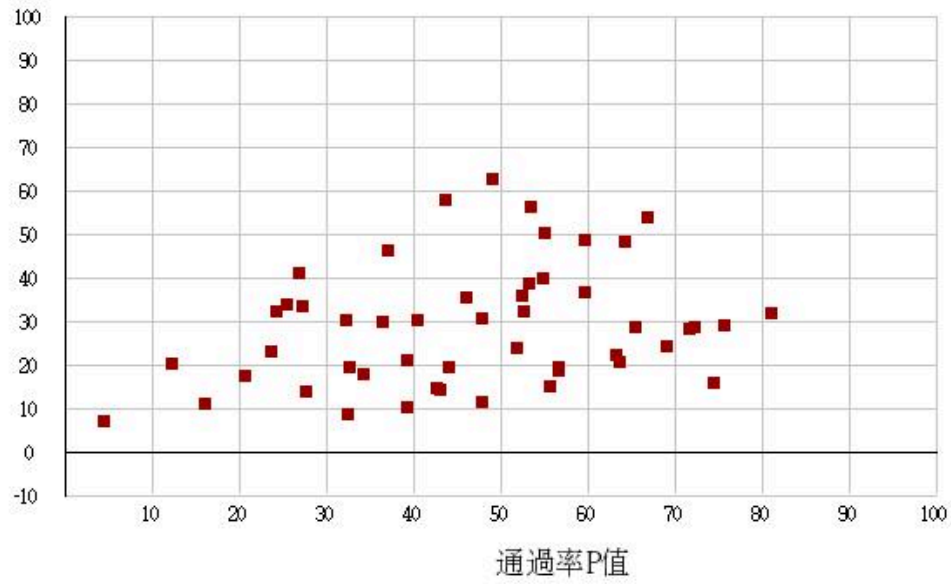

113學年度二技-共同科目-國文-試題鑑別指數及通過率之分布圖

鑑別度D值

113學年度二技-共同科目-英文-試題鑑別指數及通過率之分布圖

鑑別度D值

113學年度二技-專業科目(一)-護理類-試題鑑別指數及通過率之分布圖

鑑別度D值

113學年度二技-專業科目(二)-護理類-試題鑑別指數及通過率之分布圖

鑑別度D值