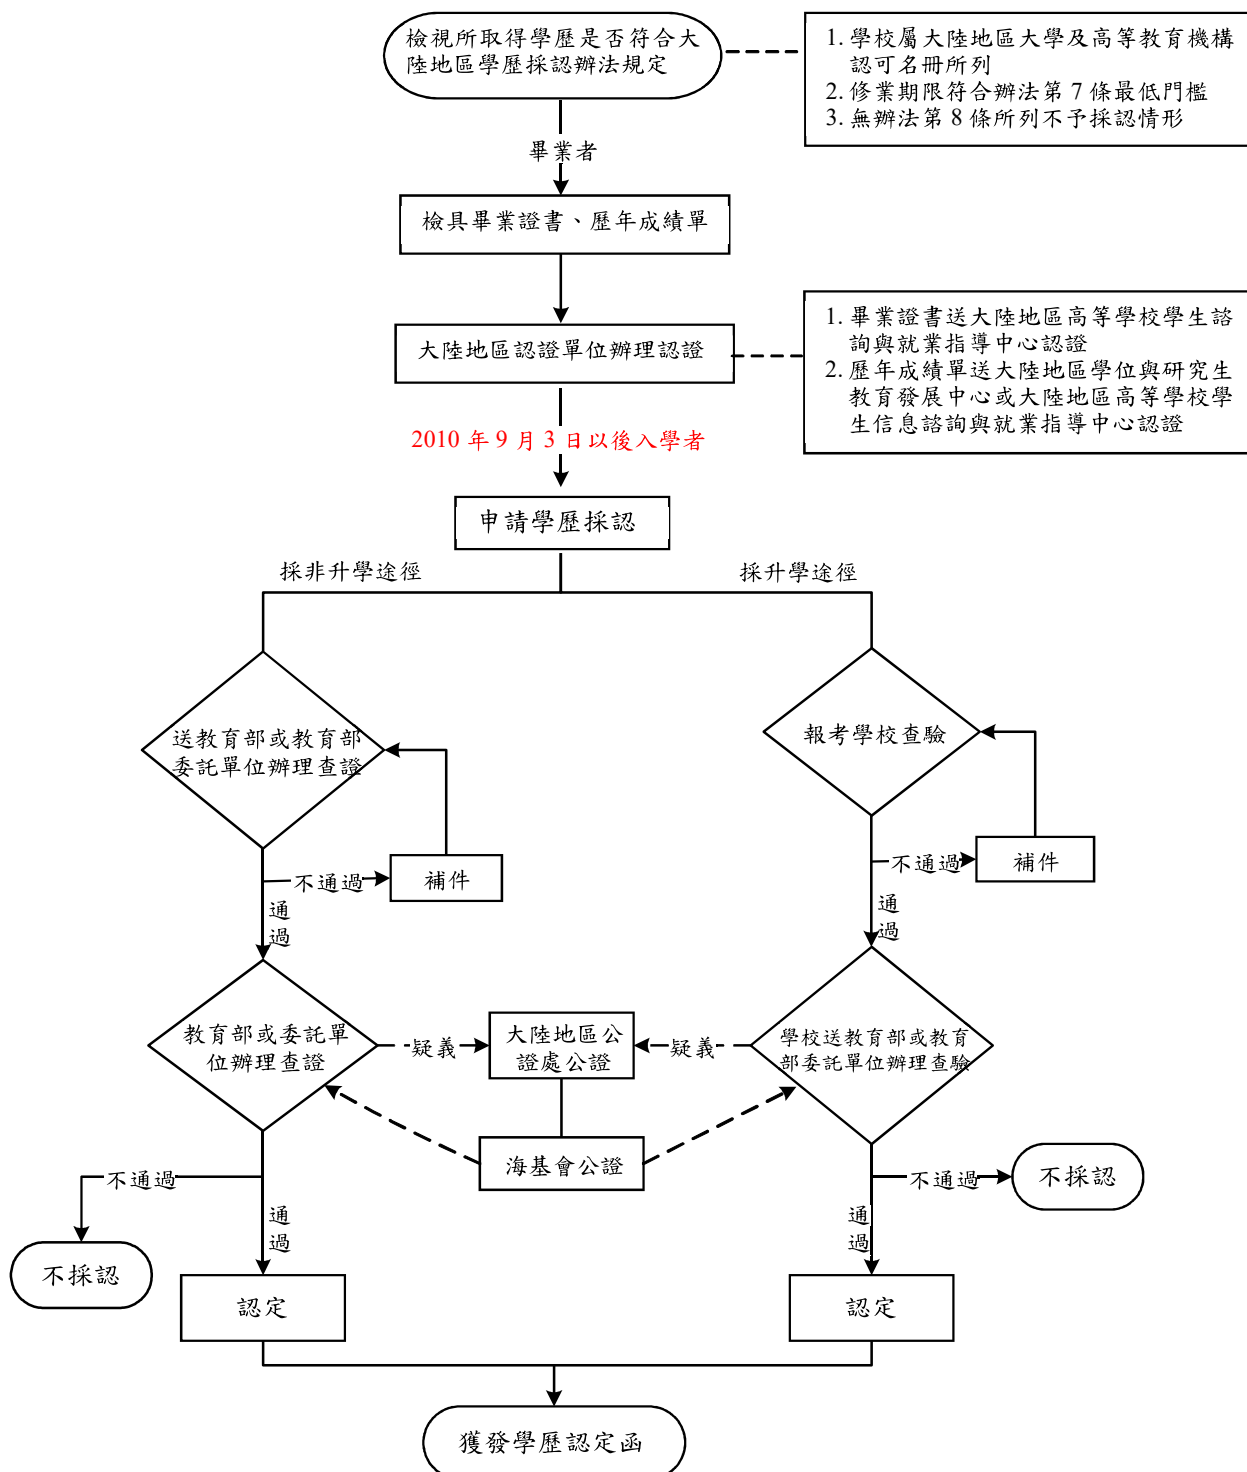

111 年大陸地區高等專科學校學歷採認程序流程圖

註 1：111 年教育部委託財團法人技專校院入學測驗中心基金會辦理查證事宜，查證網址 <https://www.tcte.edu.tw>。

註 2：另有關無須辦公、驗證、認證的文件(如出入境證明、行事曆、學位論文、身分證件等)，請依相關規定檢具。

註 3：1992.9.18-2010.9.3 赴陸就讀者應參加學歷甄試，詳請參閱「大陸地區高等專科學校學歷甄試程序流程圖」。