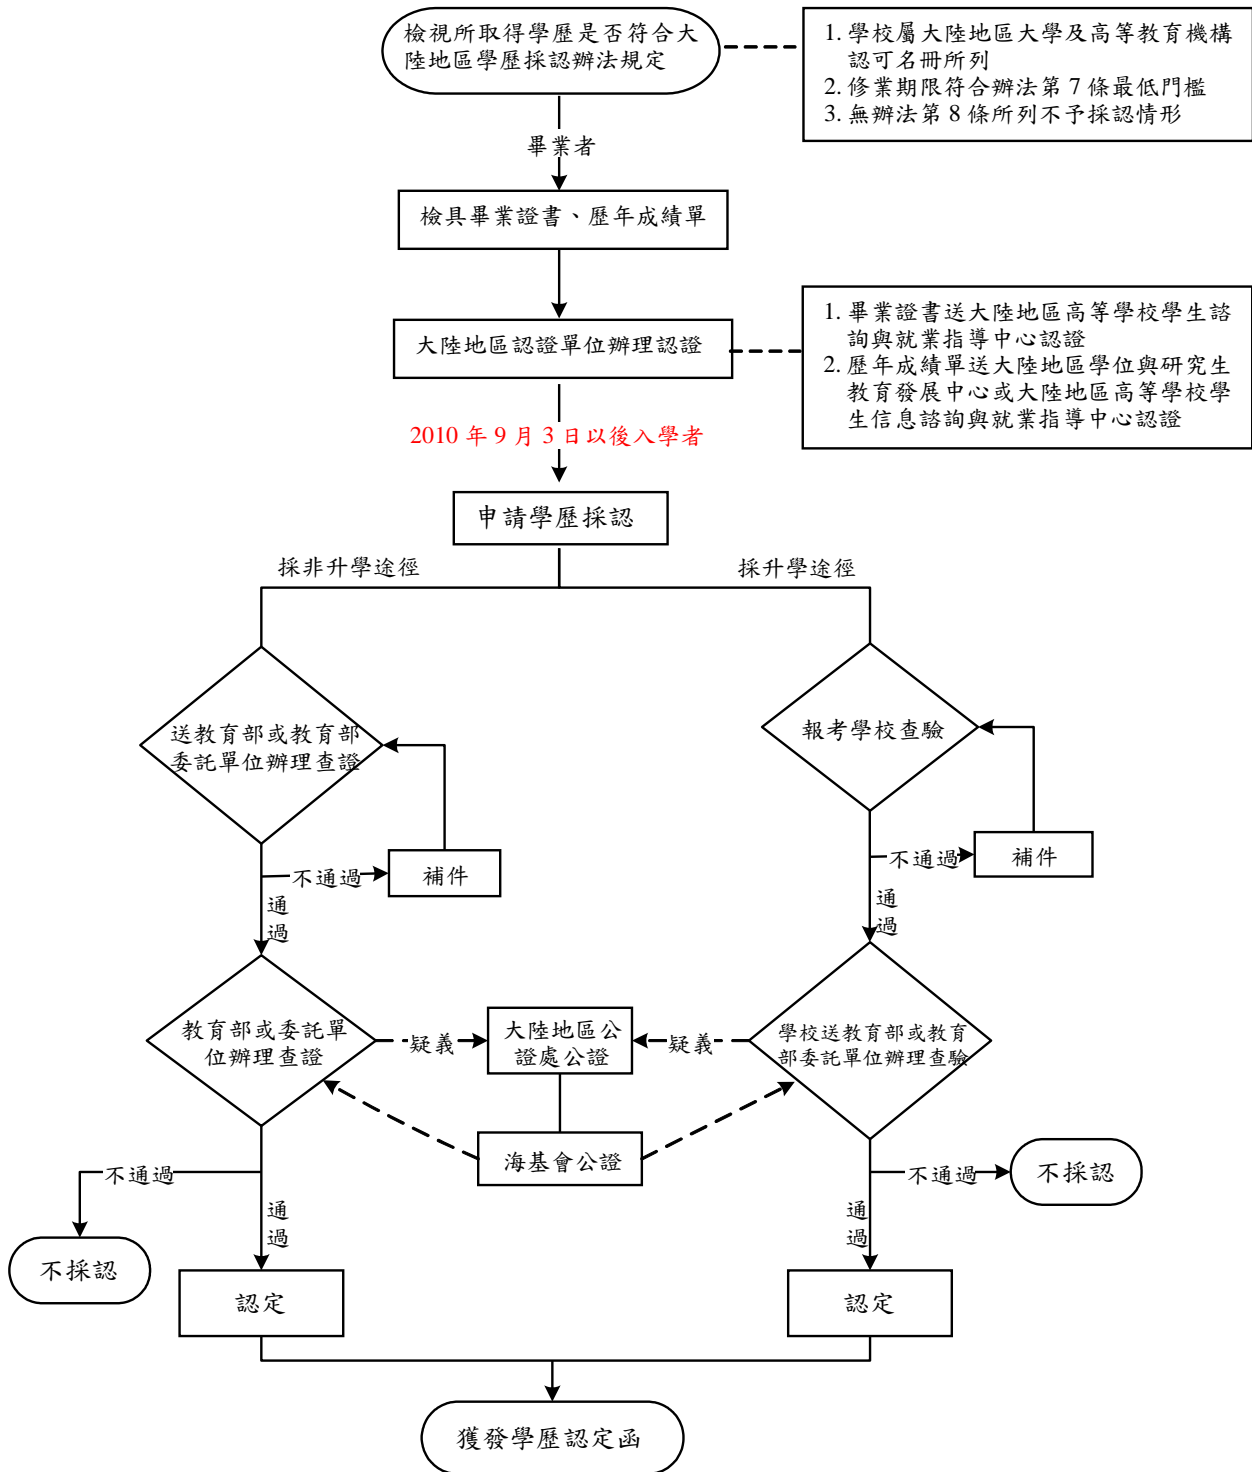

110 年大陸地區高等專科學校學歷採認程序流程圖

- 1. 學校屬大陸地區大學及高等教育機構認可名冊所列
- 2. 修業期限符合辦法第 7 條最低門檻
- 3. 無辦法第 8 條所列不予採認情形

- 1. 畢業證書送大陸地區高等學校學生諮詢與就業指導中心認證
- 2. 歷年成績單送大陸地區學位與研究生教育發展中心或大陸地區高等學校學生信息諮詢與就業指導中心認證

註 1：110 年教育部委託財團法人技專校院入學測驗中心基金會辦理查證事宜，查證網址 <https://www.tcte.edu.tw>。

註 2：另有關無須辦理公、驗證、認證的文件(如出入境證明、行事曆、學位論文、身分證件等)，請依相關規定檢具。

註 3：1992.9.18-2010.9.3 赴陸就讀者應參加學歷甄試，詳請參閱「大陸地區高等專科學校學歷甄試程序流程圖」。