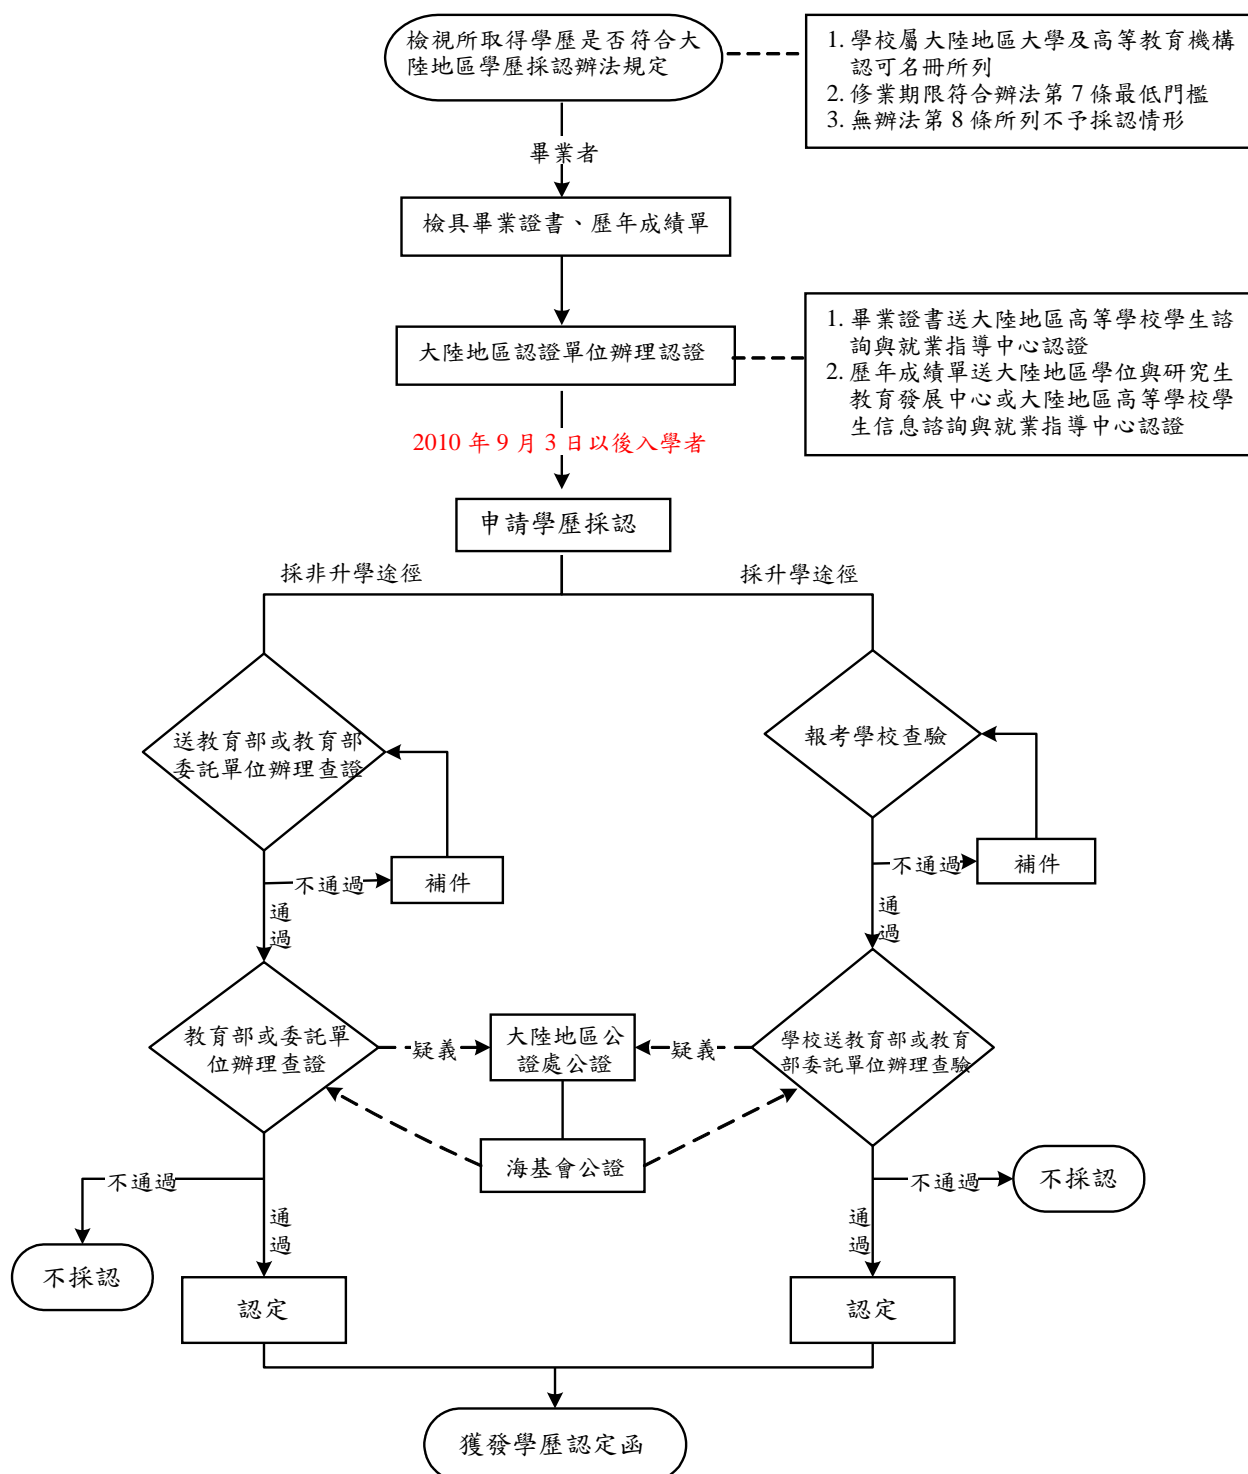

109 年大陸地區高等專科學校學歷採認程序流程圖

註1：109年教育部委託財團法人技專校院入學測驗中心基金會辦理查證事宜，查證網址 <https://www.tcte.edu.tw>。

註2：另有關無須辦公、驗證、認證的文件(如出入境證明、行事曆、學位論文、身分證件等)，請依相關規定檢具。

註3：1992.9.18-2010.9.3 赴陸就讀者應參加學歷甄試，詳請參閱「大陸地區高等專科學校學歷甄試程序流程圖」。