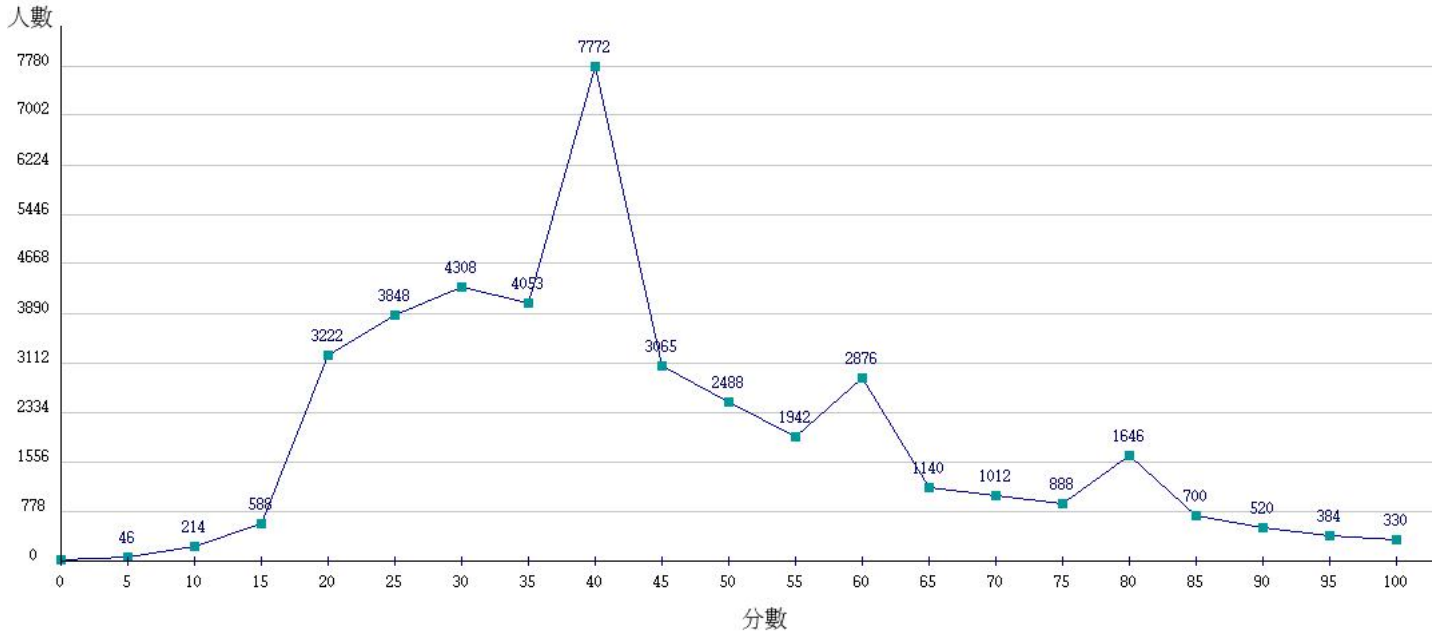

111學年度成績人數分布圖-四技二專-共同科目-國文

111學年度成績人數分布圖-四技二專-共同科目-英文

111學年度成績人數分布圖-四技二專-共同科目-數學(A)

111學年度成績人數分布圖-四技二專-共同科目-數學(B)

111學年度成績人數分布圖-四技二專-共同科目-數學(C)

111學年度成績人數分布圖-四技二專-專業科目(一)-機械群

111學年度成績人數分布圖-四技二專-專業科目(一)-動力機械群