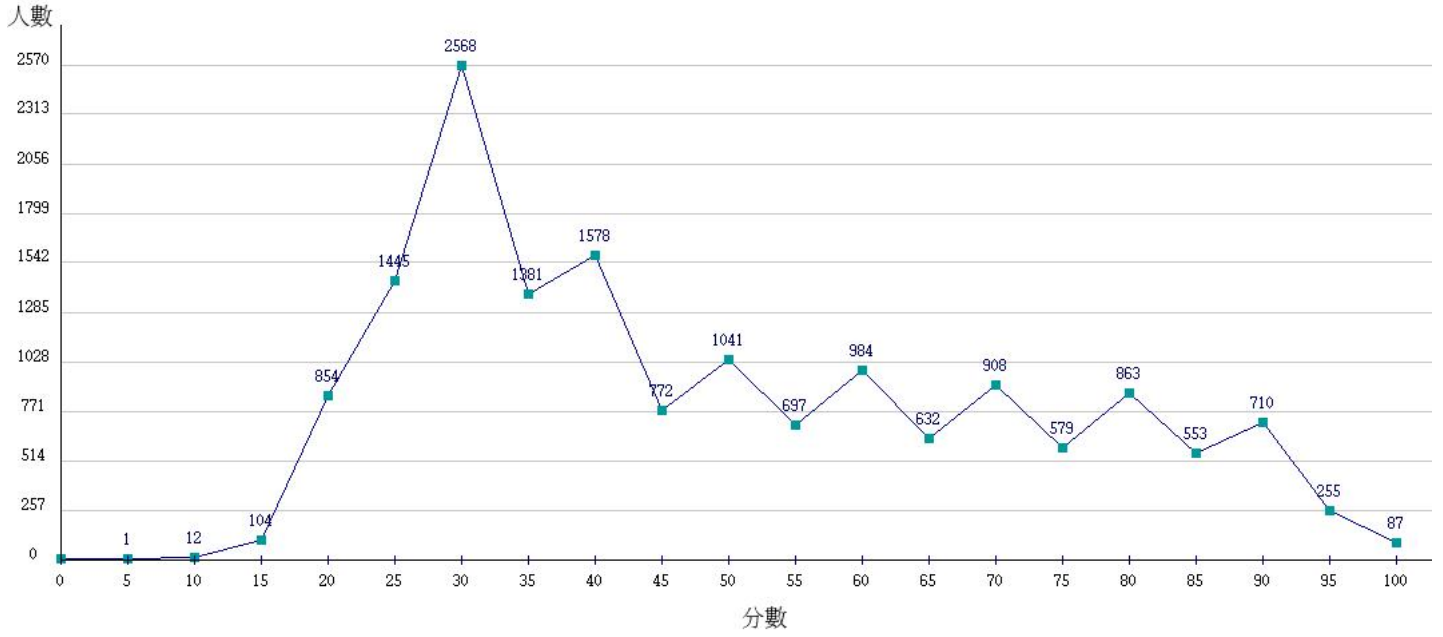

111學年度成績人數分布圖-四技二專-專業科目(二)-商業與管理群