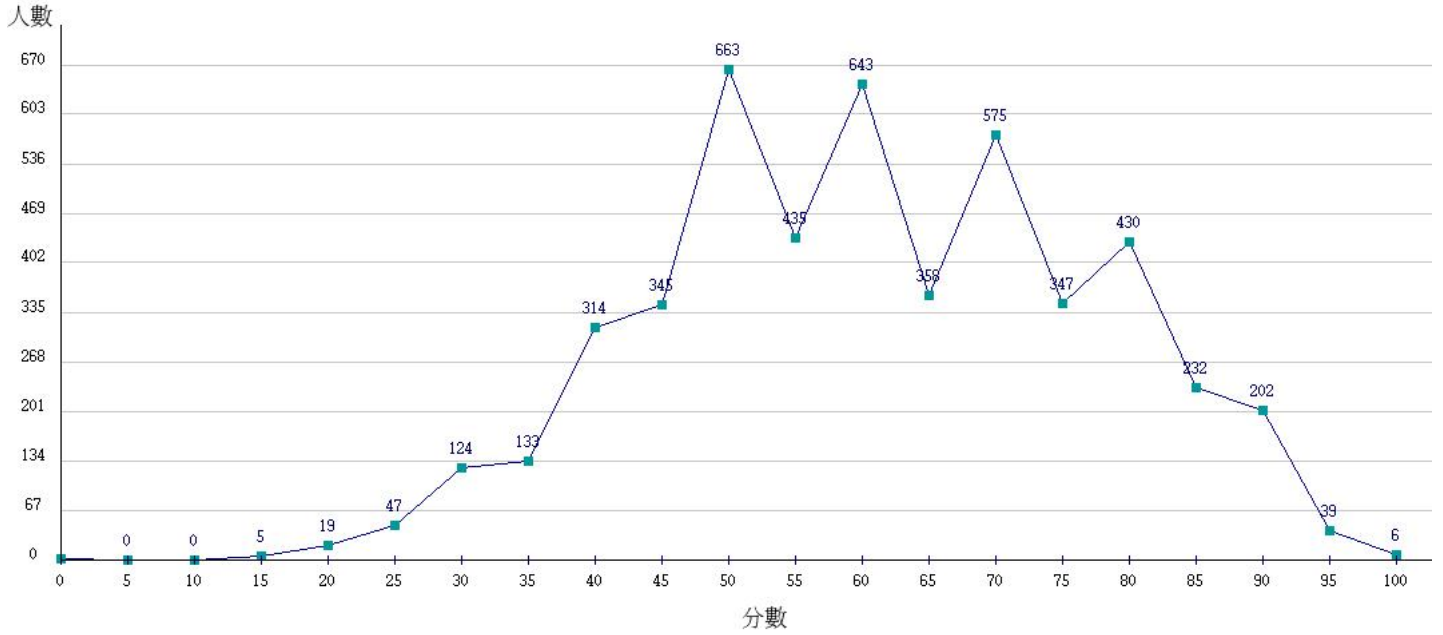

111學年度成績人數分布圖-四技二專-專業科目(一)-餐旅群

111學年度成績人數分布圖-四技二專-專業科目(一)-海事群

111學年度成績人數分布圖-四技二專-專業科目(一)-水產群

111學年度成績人數分布圖-四技二專-專業科目(一)-藝術群影視類

111學年度成績人數分布圖-四技二專-專業科目(一)-電機與電子群

111學年度成績人數分布圖-四技二專-專業科目(一)-家政群

111學年度成績人數分布圖-四技二專-專業科目(一)-商管外語群