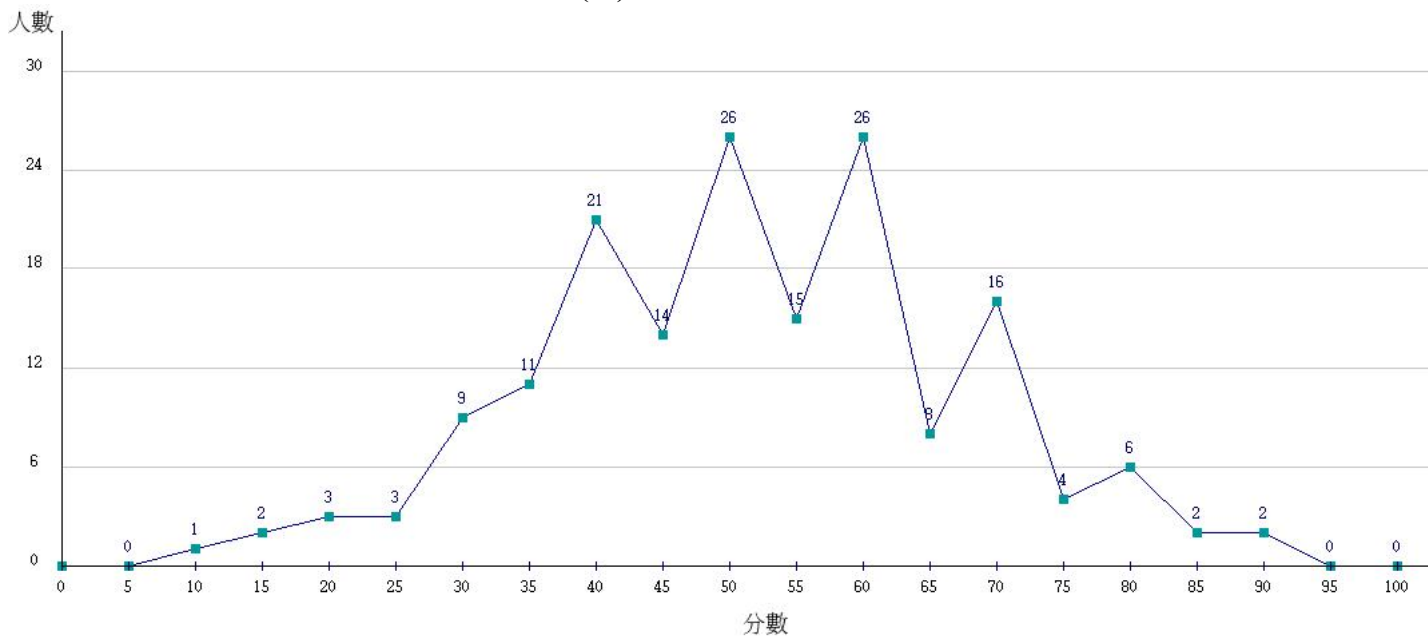

111學年度成績人數分布圖-四技二專-專業科目(一)-餐旅群

111學年度成績人數分布圖-四技二專-專業科目(一)-海事群

111學年度成績人數分布圖-四技二專-專業科目(一)-水產群

111學年度成績人數分布圖-四技二專-專業科目(一)-藝術群影視類

111學年度成績人數分布圖-四技二專-專業科目(一)-電機與電子群

111學年度成績人數分布圖-四技二專-專業科目(一)-家政群

111學年度成績人數分布圖-四技二專-專業科目(一)-商管外語群