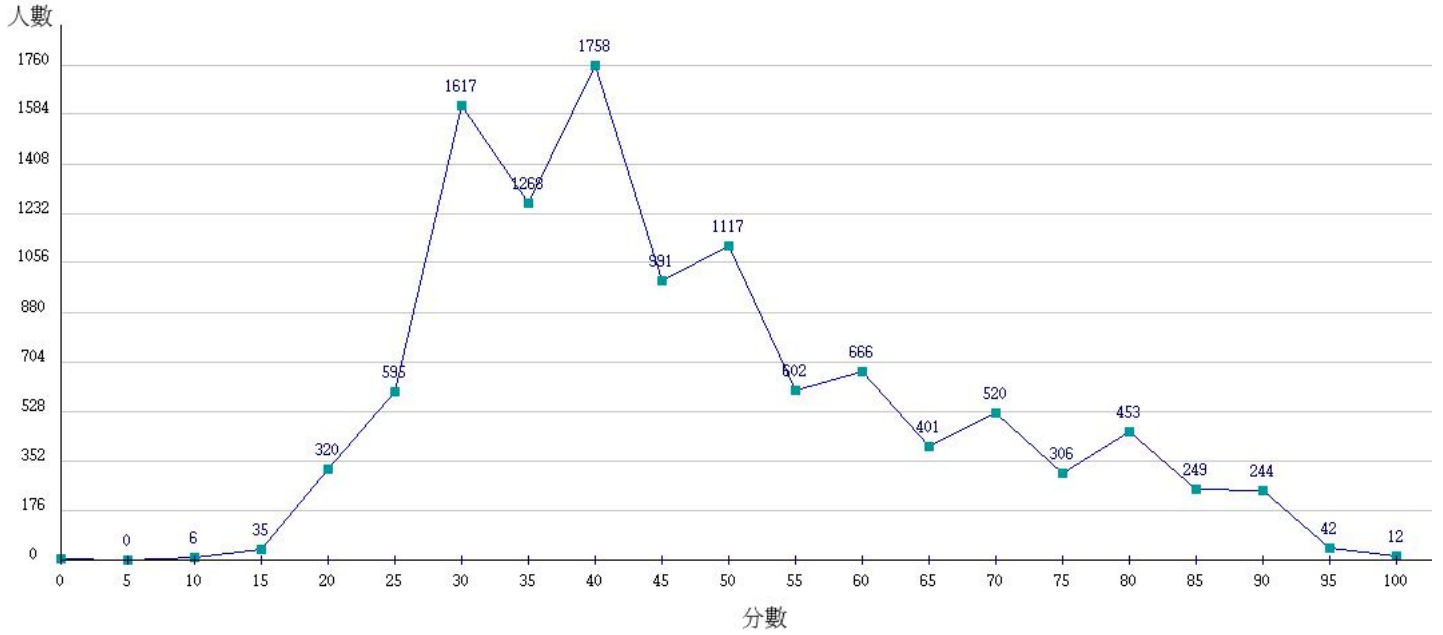

111學年度成績人數分布圖-四技二專-專業科目(二)-餐旅群