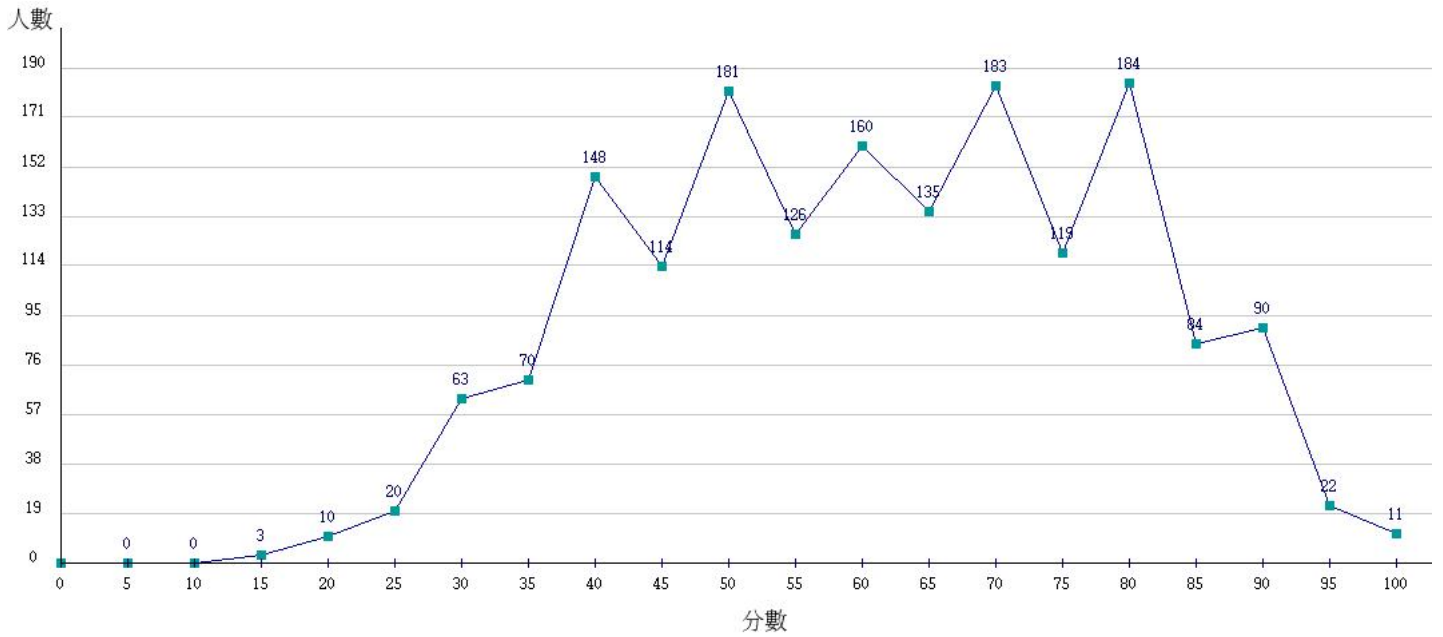

111學年度成績人數分布圖-四技二專-專業科目(二)-工程與管理類

111學年度成績人數分布圖-四技二專-專業科目(二)-商業與管理群

111學年度成績人數分布圖-四技二專-專業科目(二)-衛生與護理類

111學年度成績人數分布圖-四技二專-專業科目(二)-食品群

111學年度成績人數分布圖-四技二專-專業科目(二)-家政群幼保類

111學年度成績人數分布圖-四技二專-專業科目(二)-家政群生活應用類

111學年度成績人數分布圖-四技二專-專業科目(二)-農業群