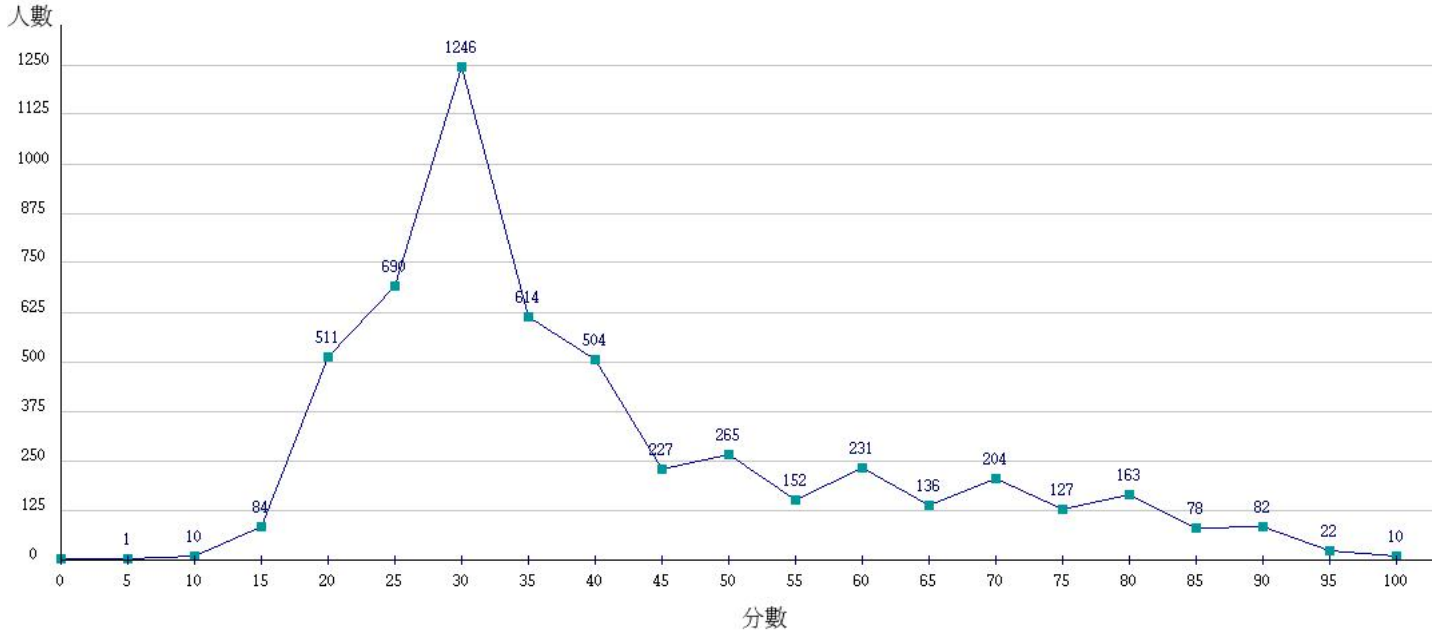

111學年度成績人數分布圖-四技二專-專業科目(二)-電機與電子群電機類