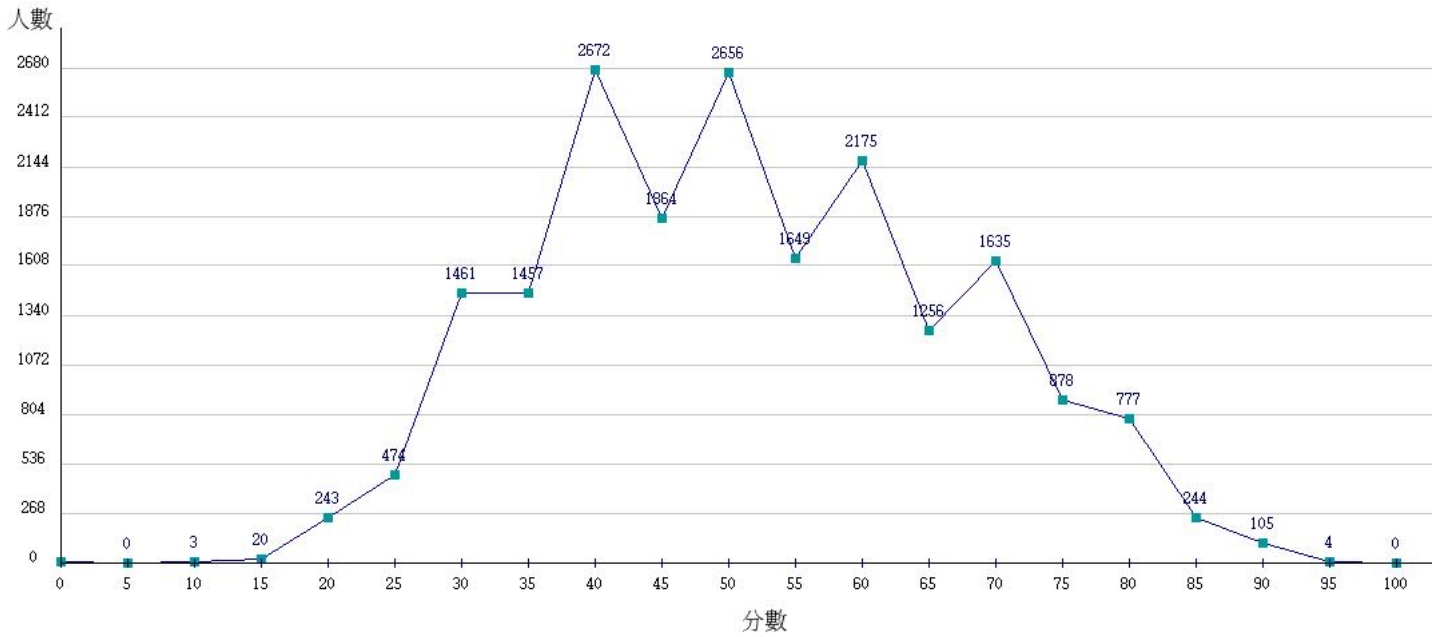

111學年度成績人數分布圖-四技二專-專業科目(一)-餐旅群

111學年度成績人數分布圖-四技二專-專業科目(一)-海事群

111學年度成績人數分布圖-四技二專-專業科目(一)-水產群

111學年度成績人數分布圖-四技二專-專業科目(一)-藝術群影視類

111學年度成績人數分布圖-四技二專-專業科目(一)-電機與電子群

111學年度成績人數分布圖-四技二專-專業科目(一)-家政群

111學年度成績人數分布圖-四技二專-專業科目(一)-商管外語群