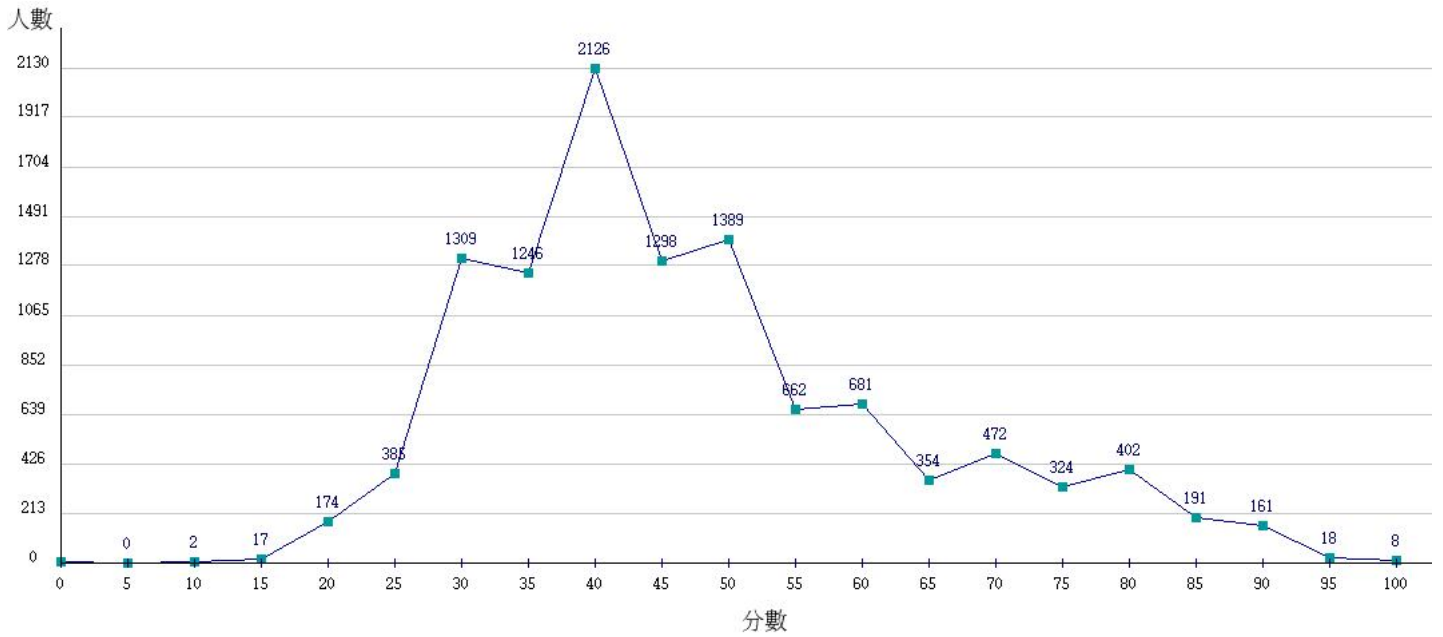

111學年度成績人數分布圖-四技二專-專業科目(一)-海事群

111學年度成績人數分布圖-四技二專-專業科目(一)-餐旅群