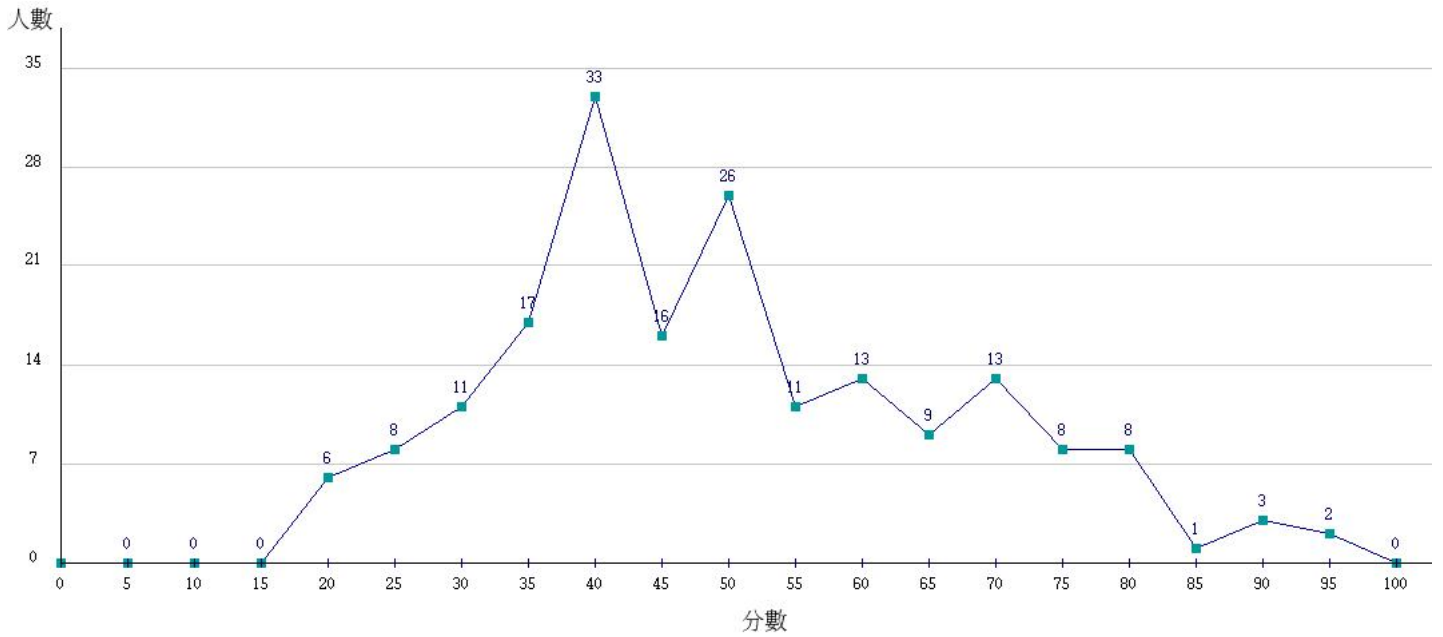

111學年度成績人數分布圖-四技二專-專業科目(二)-外語群英語類

111學年度成績人數分布圖-四技二專-專業科目(二)-外語群日語類

111學年度成績人數分布圖-四技二專-專業科目(二)-餐旅群

111學年度成績人數分布圖-四技二專-專業科目(二)-海事群

111學年度成績人數分布圖-四技二專-專業科目(二)-水產群

111學年度成績人數分布圖-四技二專-專業科目(二)-藝術群影視類