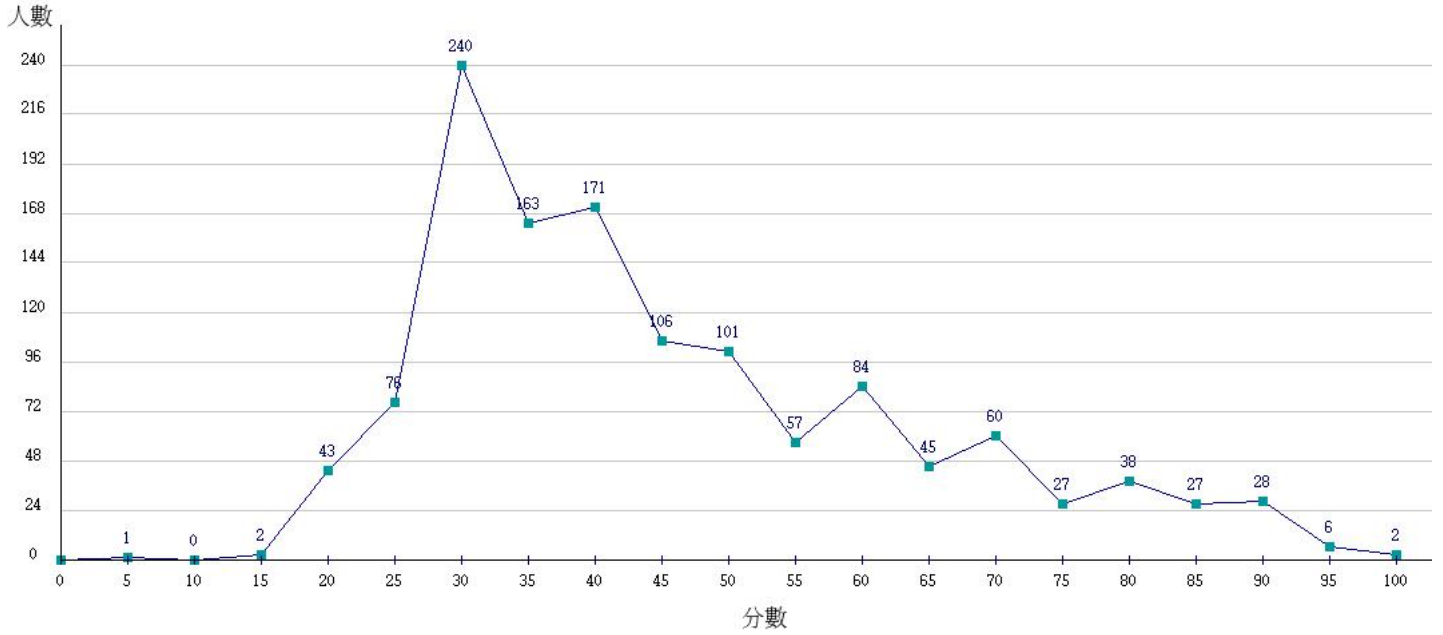

111學年度成績人數分布圖-四技二專-專業科目(二)-工程與管理類

111學年度成績人數分布圖-四技二專-專業科目(二)-商業與管理群

111學年度成績人數分布圖-四技二專-專業科目(二)-衛生與護理類

111學年度成績人數分布圖-四技二專-專業科目(二)-食品群

111學年度成績人數分布圖-四技二專-專業科目(二)-家政群幼保類

111學年度成績人數分布圖-四技二專-專業科目(二)-家政群生活應用類

111學年度成績人數分布圖-四技二專-專業科目(二)-農業群