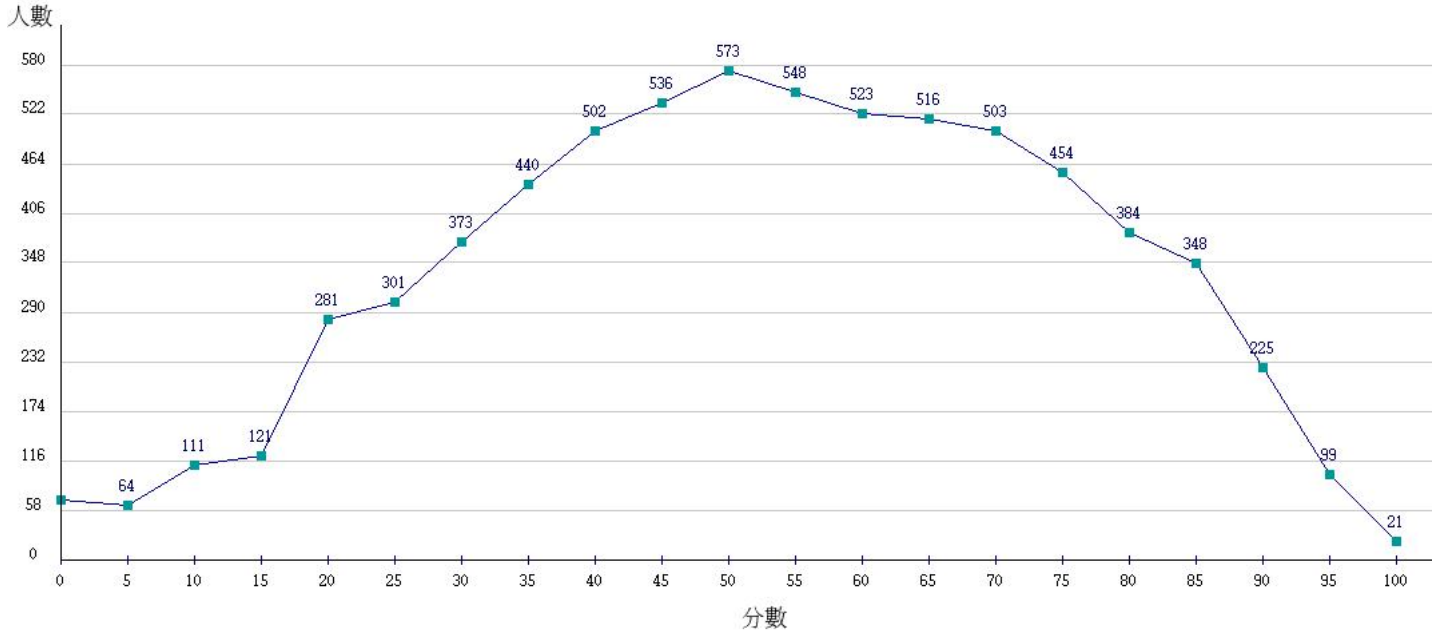

111學年度成績人數分布圖-四技二專-專業科目(二)-機械群

111學年度成績人數分布圖-四技二專-專業科目(二)-動力機械群

111學年度成績人數分布圖-四技二專-專業科目(二)-電機與電子群電機類

111學年度成績人數分布圖-四技二專-專業科目(二)-電機與電子群資電類

111學年度成績人數分布圖-四技二專-專業科目(二)-化工群

111學年度成績人數分布圖-四技二專-專業科目(二)-土木與建築群

111學年度成績人數分布圖-四技二專-專業科目(二)-設計群