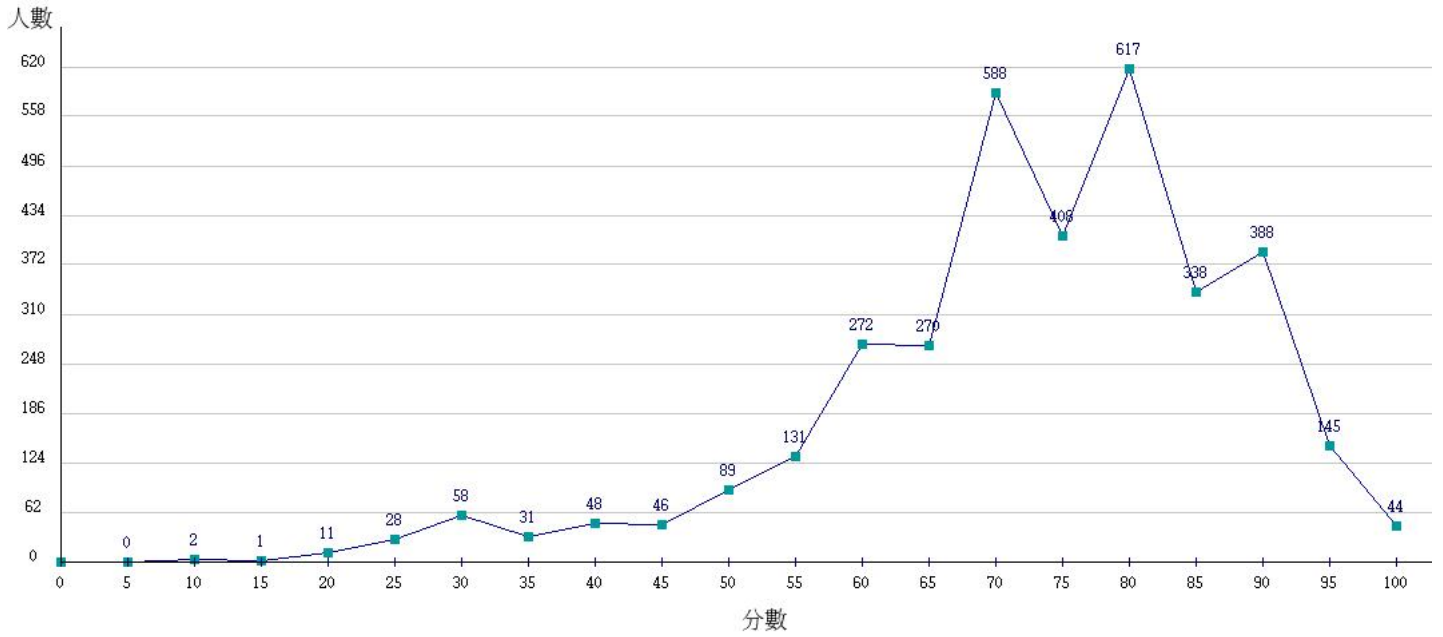

111學年度成績人數分布圖-四技二專-專業科目(二)-工程與管理類

111學年度成績人數分布圖-四技二專-專業科目(二)-商業與管理群

111學年度成績人數分布圖-四技二專-專業科目(二)-衛生與護理類

111學年度成績人數分布圖-四技二專-專業科目(二)-食品群

111學年度成績人數分布圖-四技二專-專業科目(二)-家政群幼保類

111學年度成績人數分布圖-四技二專-專業科目(二)-家政群生活應用類

111學年度成績人數分布圖-四技二專-專業科目(二)-農業群