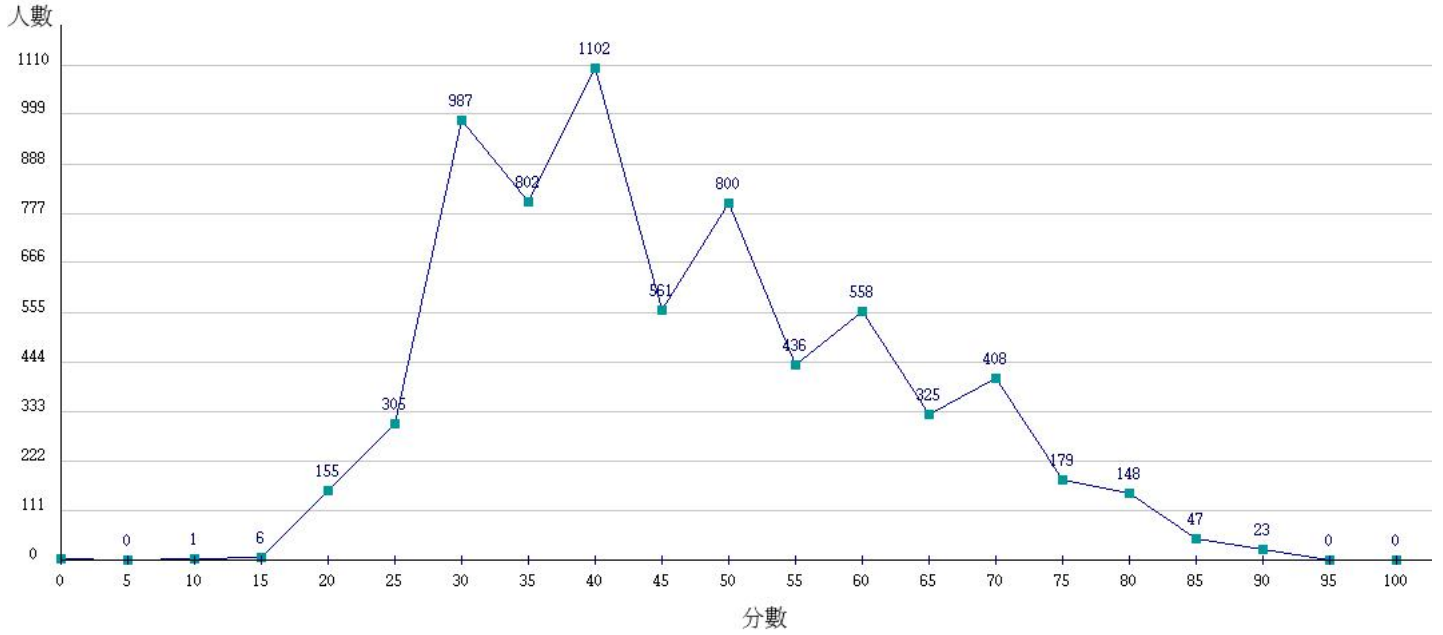

111學年度成績人數分布圖-四技二專-專業科目(二)-機械群