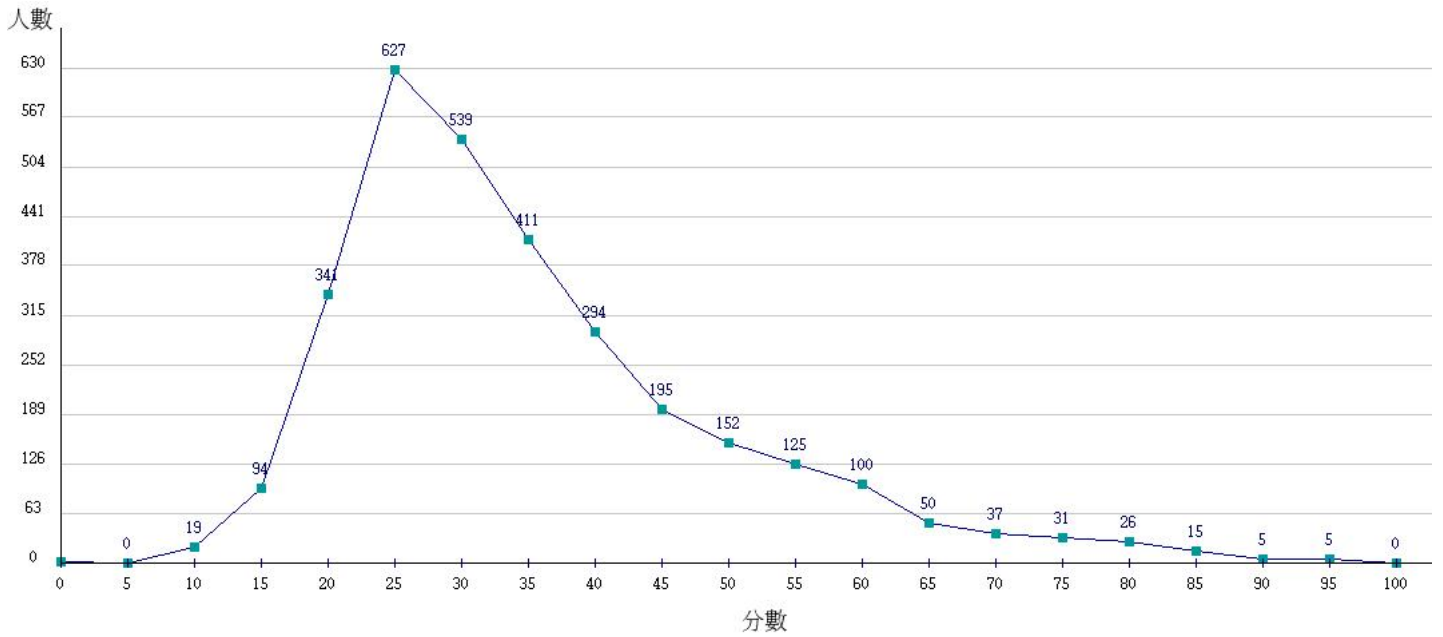

111學年度成績人數分布圖-四技二專-共同科目-國文

111學年度成績人數分布圖-四技二專-共同科目-英文

111學年度成績人數分布圖-四技二專-共同科目-數學(A)

111學年度成績人數分布圖-四技二專-共同科目-數學(B)

111學年度成績人數分布圖-四技二專-共同科目-數學(C)

111學年度成績人數分布圖-四技二專-專業科目(一)-機械群

111學年度成績人數分布圖-四技二專-專業科目(一)-動力機械群