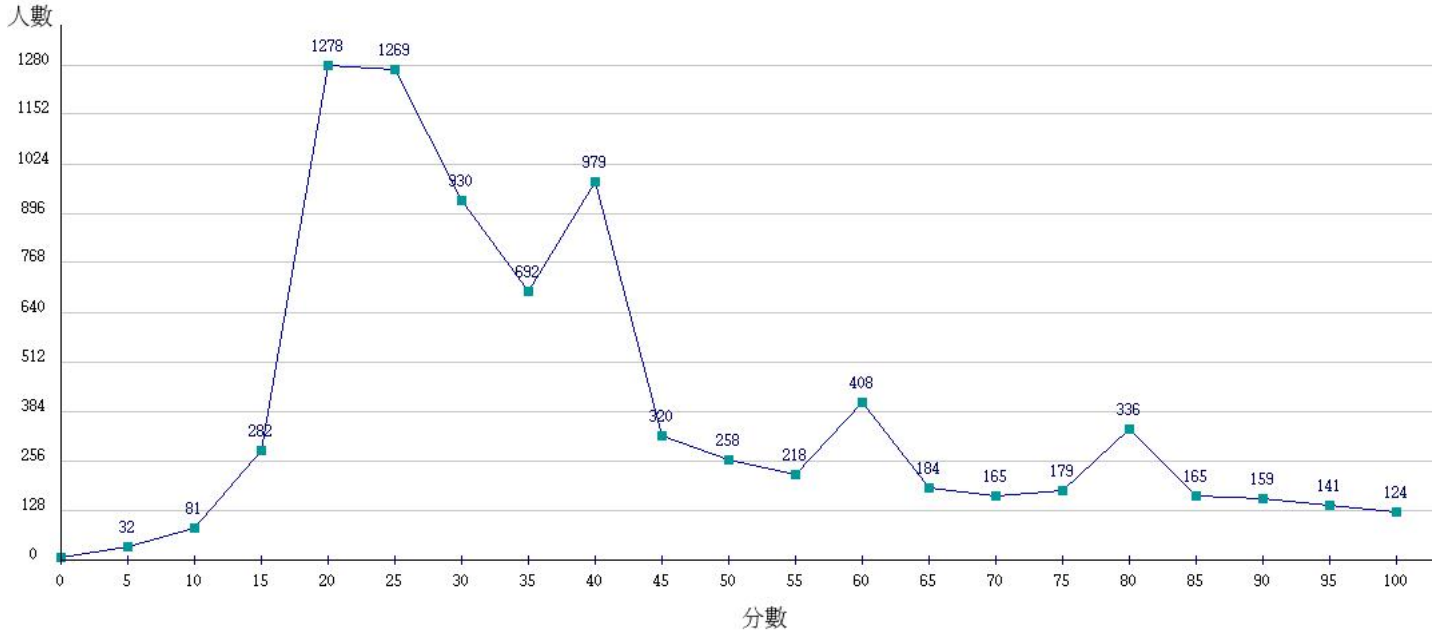

111學年度成績人數分布圖-四技二專-共同科目-國文

111學年度成績人數分布圖-四技二專-共同科目-英文

111學年度成績人數分布圖-四技二專-共同科目-數學(A)

111學年度成績人數分布圖-四技二專-共同科目-數學(B)

111學年度成績人數分布圖-四技二專-共同科目-數學(C)

111學年度成績人數分布圖-四技二專-專業科目(一)-機械群

111學年度成績人數分布圖-四技二專-專業科目(一)-動力機械群