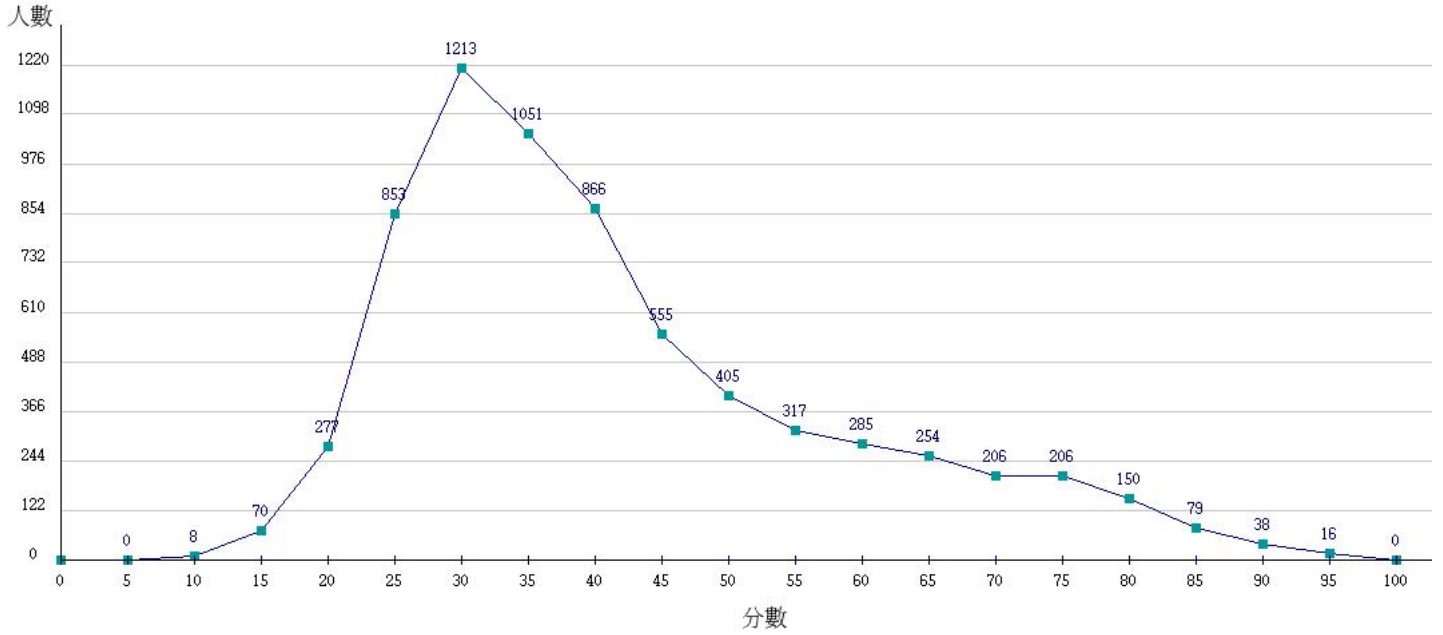

111學年度成績人數分布圖-四技二專-共同科目-國文

111學年度成績人數分布圖-四技二專-共同科目-英文

111學年度成績人數分布圖-四技二專-共同科目-數學(A)

111學年度成績人數分布圖-四技二專-共同科目-數學(B)

111學年度成績人數分布圖-四技二專-共同科目-數學(C)

111學年度成績人數分布圖-四技二專-專業科目(一)-機械群

111學年度成績人數分布圖-四技二專-專業科目(一)-動力機械群