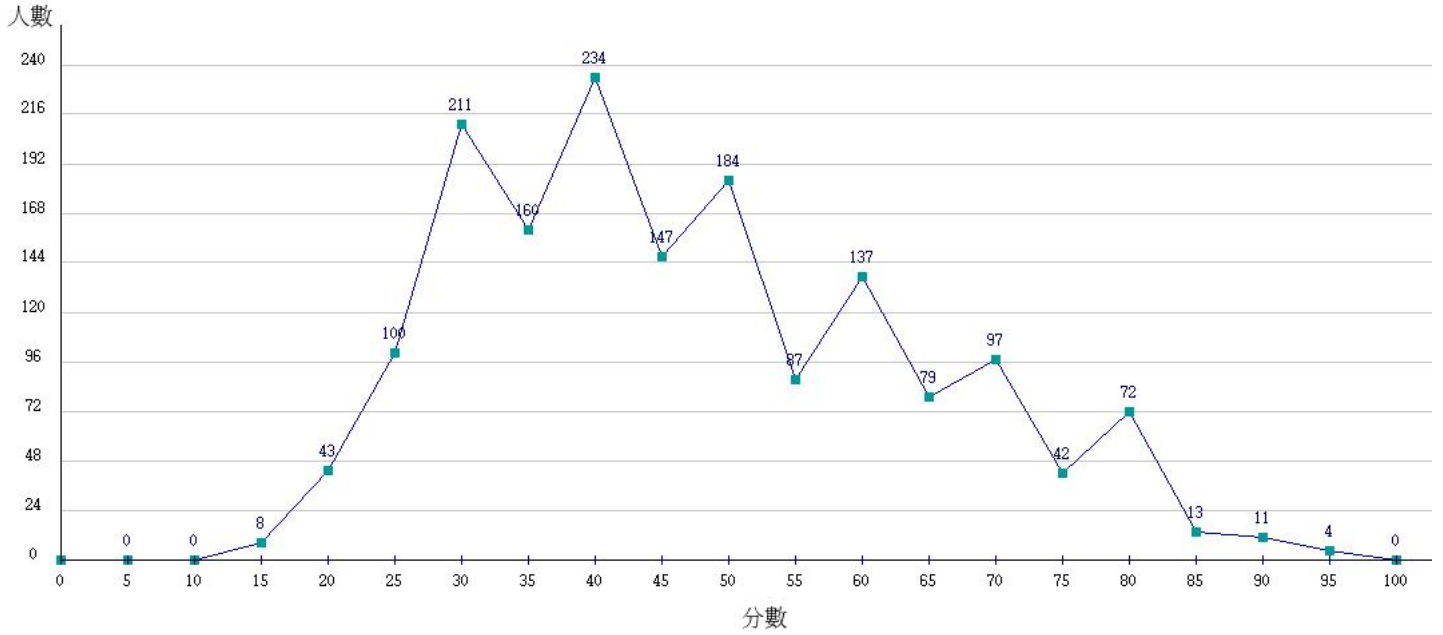

111學年度成績人數分布圖-四技二專-專業科目(一)-化工群

111學年度成績人數分布圖-四技二專-專業科目(一)-土木與建築群

111學年度成績人數分布圖-四技二專-專業科目(一)-設計群

111學年度成績人數分布圖-四技二專-專業科目(一)-工程與管理類

111學年度成績人數分布圖-四技二專-專業科目(一)-衛生與護理類

111學年度成績人數分布圖-四技二專-專業科目(一)-食品群

111學年度成績人數分布圖-四技二專-專業科目(一)-農業群