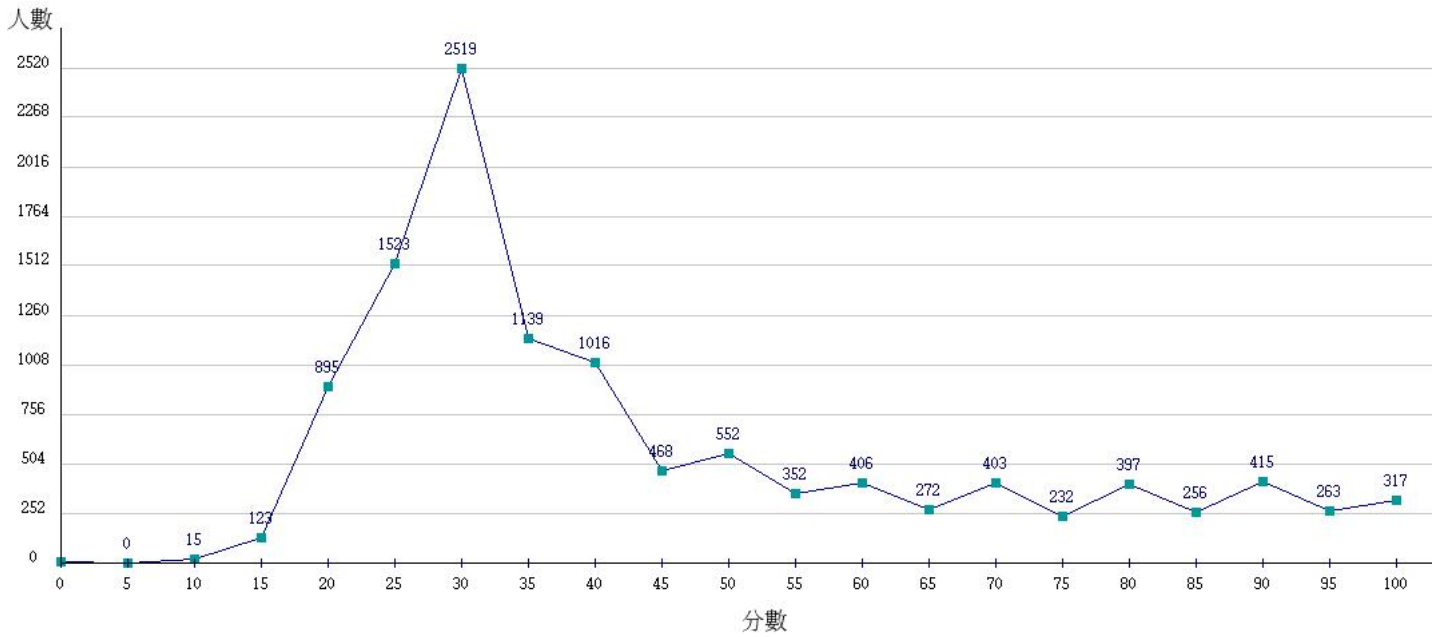

111學年度成績人數分布圖-四技二專-專業科目(一)-餐旅群

111學年度成績人數分布圖-四技二專-專業科目(一)-海事群

111學年度成績人數分布圖-四技二專-專業科目(一)-水產群

111學年度成績人數分布圖-四技二專-專業科目(一)-藝術群影視類

111學年度成績人數分布圖-四技二專-專業科目(一)-電機與電子群

111學年度成績人數分布圖-四技二專-專業科目(一)-家政群

111學年度成績人數分布圖-四技二專-專業科目(一)-商管外語群