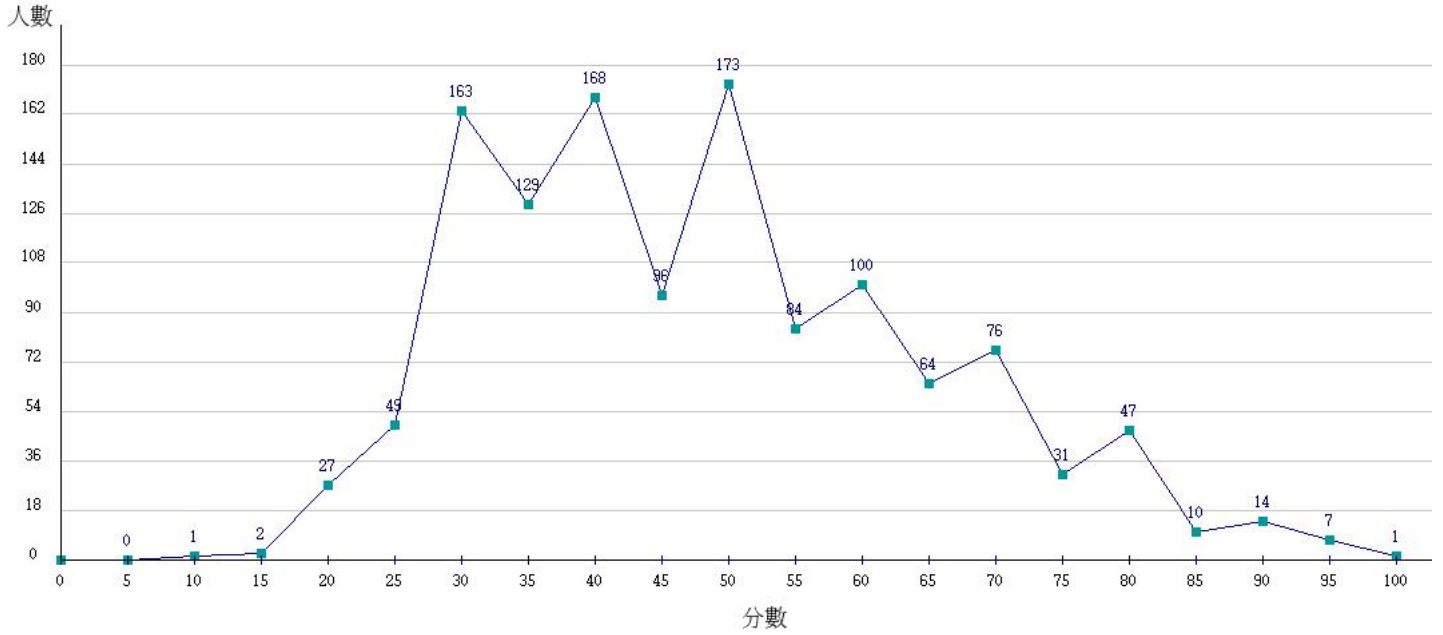

111學年度成績人數分布圖-四技二專-專業科目(二)-機械群

111學年度成績人數分布圖-四技二專-專業科目(二)-動力機械群

111學年度成績人數分布圖-四技二專-專業科目(二)-電機與電子群電機類

111學年度成績人數分布圖-四技二專-專業科目(二)-電機與電子群資電類

111學年度成績人數分布圖-四技二專-專業科目(二)-化工群

111學年度成績人數分布圖-四技二專-專業科目(二)-土木與建築群

111學年度成績人數分布圖-四技二專-專業科目(二)-設計群