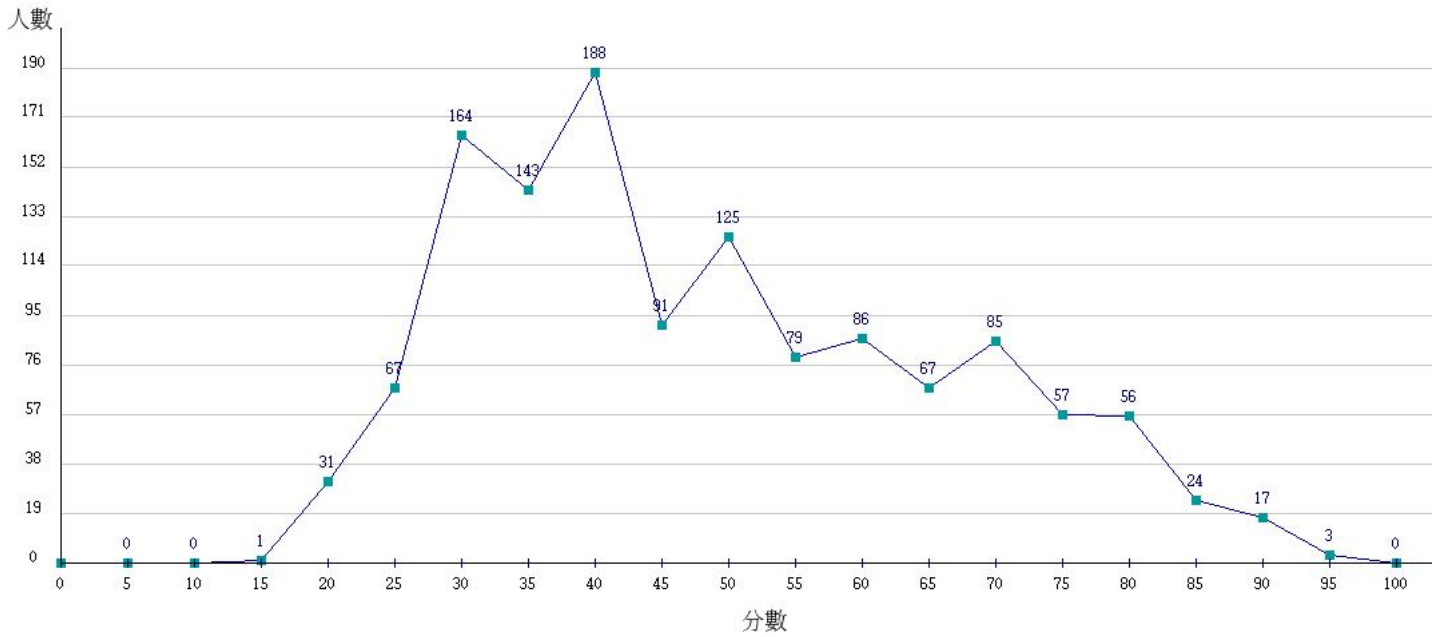

111學年度成績人數分布圖-四技二專-專業科目(一)-化工群

111學年度成績人數分布圖-四技二專-專業科目(一)-土木與建築群

111學年度成績人數分布圖-四技二專-專業科目(一)-設計群

111學年度成績人數分布圖-四技二專-專業科目(一)-工程與管理類

111學年度成績人數分布圖-四技二專-專業科目(一)-衛生與護理類

111學年度成績人數分布圖-四技二專-專業科目(一)-食品群

111學年度成績人數分布圖-四技二專-專業科目(一)-農業群