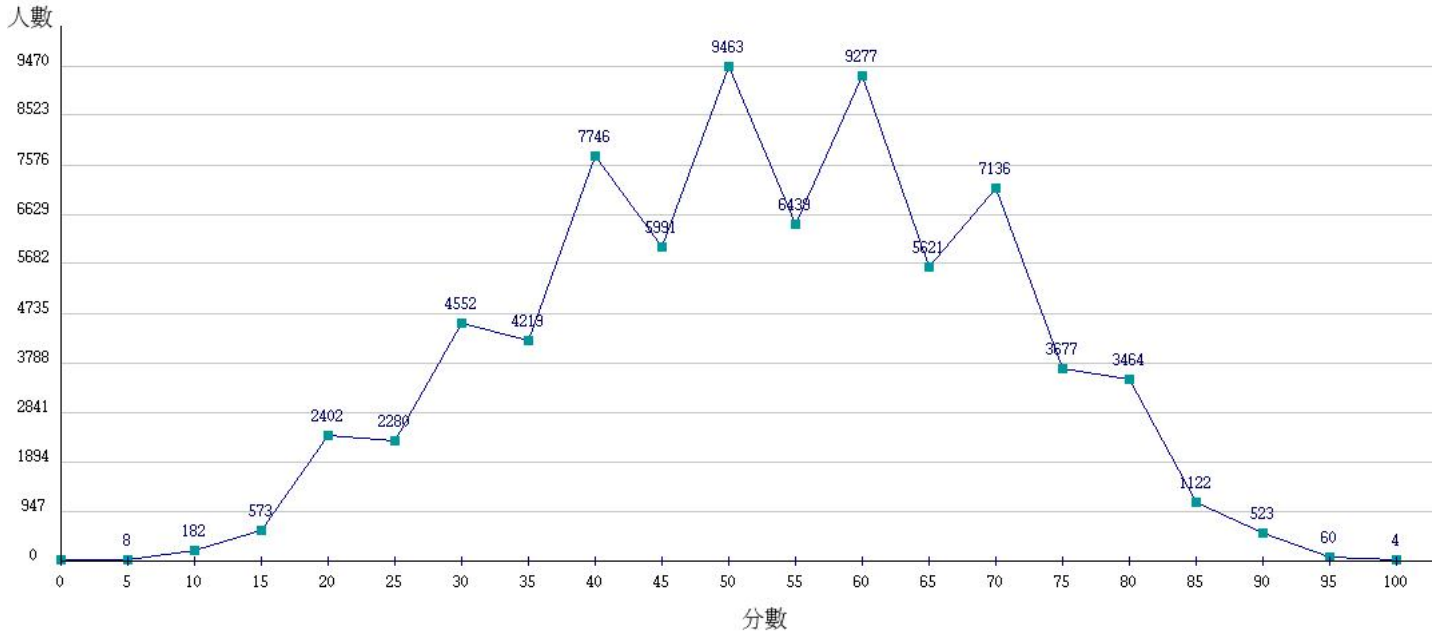

111學年度成績人數分布圖-四技二專-共同科目-國文

111學年度成績人數分布圖-四技二專-共同科目-英文

111學年度成績人數分布圖-四技二專-共同科目-數學(A)

111學年度成績人數分布圖-四技二專-共同科目-數學(B)

111學年度成績人數分布圖-四技二專-共同科目-數學(C)

111學年度成績人數分布圖-四技二專-專業科目(一)-機械群

111學年度成績人數分布圖-四技二專-專業科目(一)-動力機械群