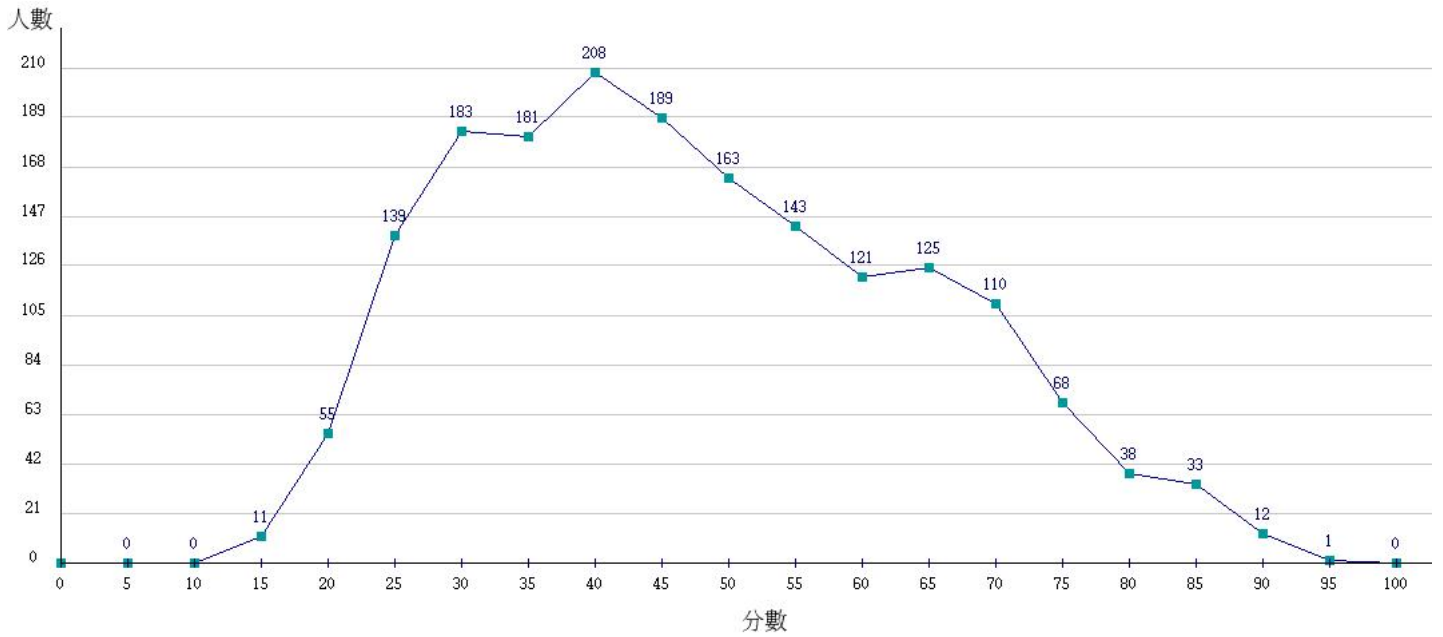

111學年度成績人數分布圖-四技二專-專業科目(二)-機械群

111學年度成績人數分布圖-四技二專-專業科目(二)-動力機械群

111學年度成績人數分布圖-四技二專-專業科目(二)-電機與電子群電機類

111學年度成績人數分布圖-四技二專-專業科目(二)-電機與電子群資電類

111學年度成績人數分布圖-四技二專-專業科目(二)-化工群

111學年度成績人數分布圖-四技二專-專業科目(二)-土木與建築群

111學年度成績人數分布圖-四技二專-專業科目(二)-設計群