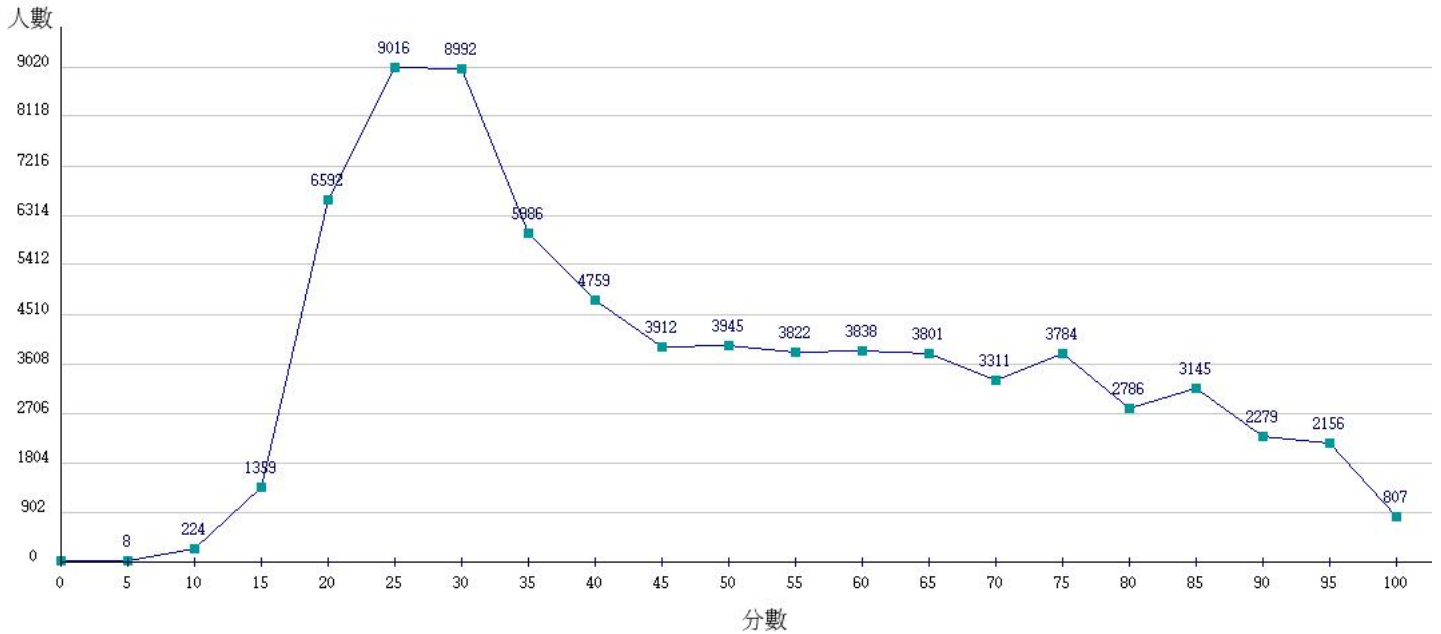

111學年度成績人數分布圖-四技二專-共同科目-國文

111學年度成績人數分布圖-四技二專-共同科目-英文

111學年度成績人數分布圖-四技二專-共同科目-數學(A)

111學年度成績人數分布圖-四技二專-共同科目-數學(B)

111學年度成績人數分布圖-四技二專-共同科目-數學(C)

111學年度成績人數分布圖-四技二專-專業科目(一)-機械群

111學年度成績人數分布圖-四技二專-專業科目(一)-動力機械群