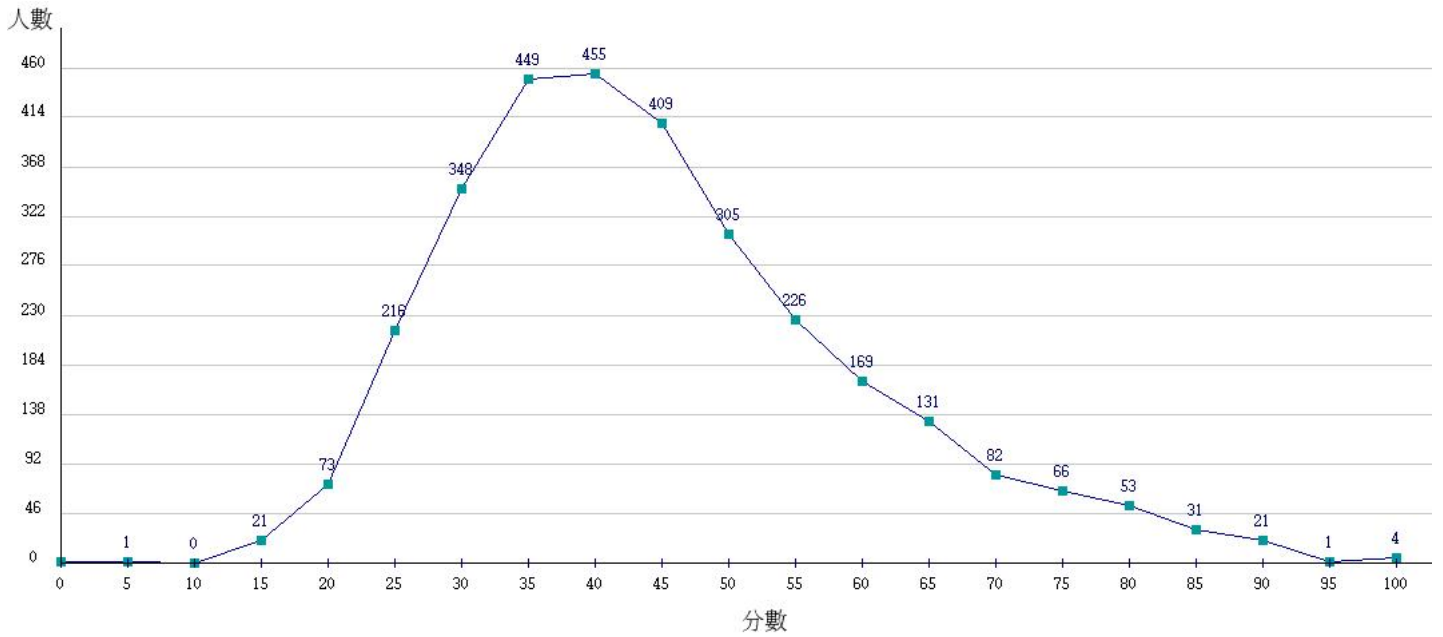

111學年度成績人數分布圖-四技二專-專業科目(二)-電機與電子群電機類

111學年度成績人數分布圖-四技二專-專業科目(二)-動力機械群