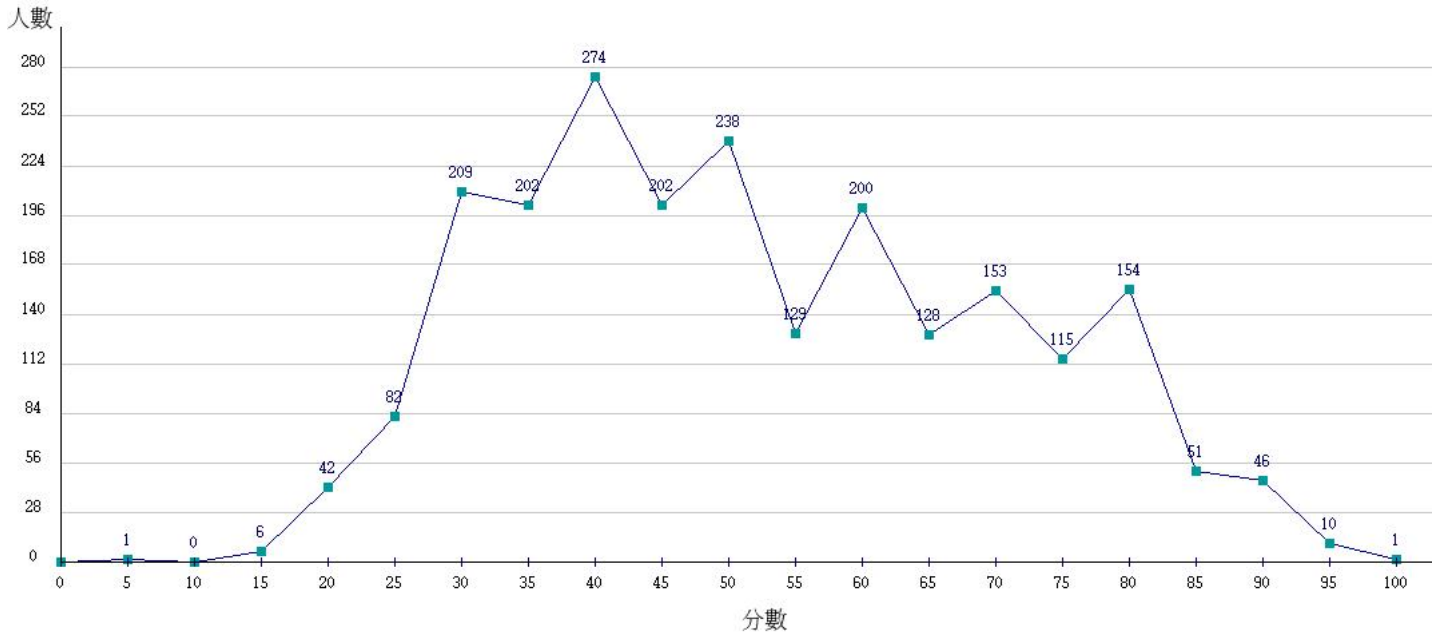

111學年度成績人數分布圖-四技二專-專業科目(一)-化工群

111學年度成績人數分布圖-四技二專-專業科目(一)-土木與建築群

111學年度成績人數分布圖-四技二專-專業科目(一)-設計群

111學年度成績人數分布圖-四技二專-專業科目(一)-工程與管理類

111學年度成績人數分布圖-四技二專-專業科目(一)-衛生與護理類

111學年度成績人數分布圖-四技二專-專業科目(一)-食品群

111學年度成績人數分布圖-四技二專-專業科目(一)-農業群