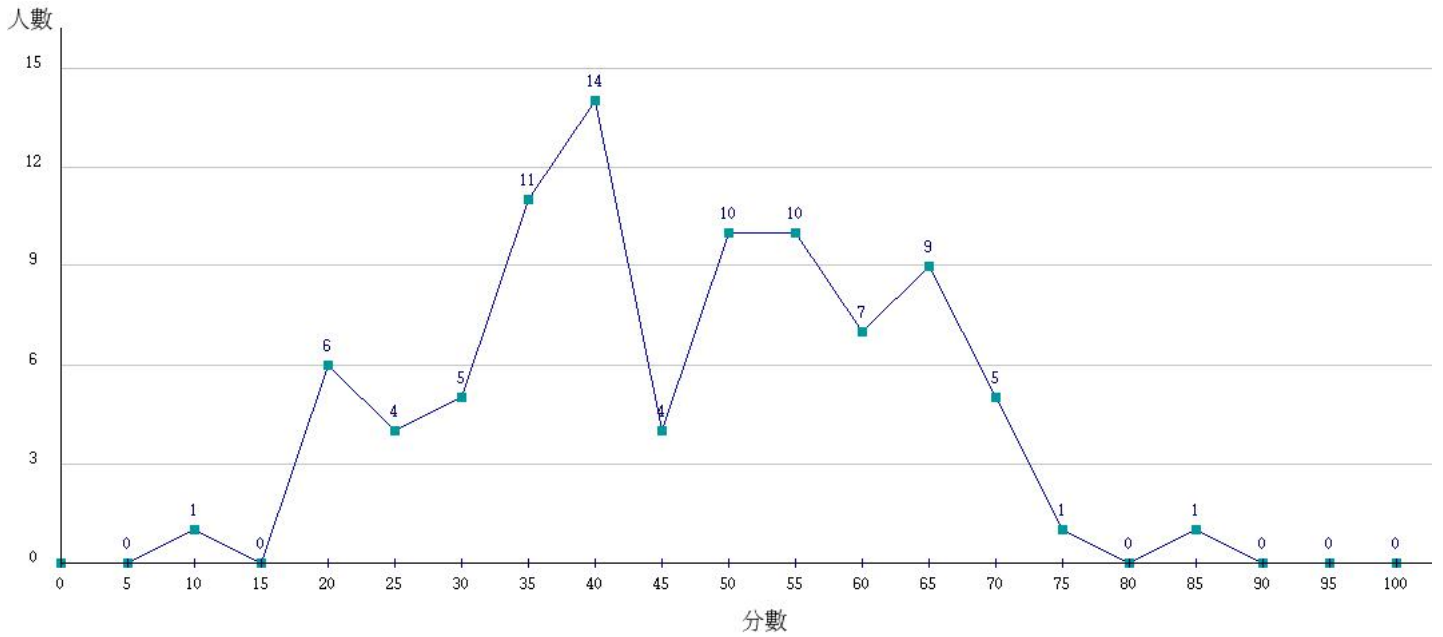

111學年度成績人數分布圖-四技二專-專業科目(一)-化工群

111學年度成績人數分布圖-四技二專-專業科目(一)-土木與建築群

111學年度成績人數分布圖-四技二專-專業科目(一)-設計群

111學年度成績人數分布圖-四技二專-專業科目(一)-工程與管理類

111學年度成績人數分布圖-四技二專-專業科目(一)-衛生與護理類

111學年度成績人數分布圖-四技二專-專業科目(一)-食品群

111學年度成績人數分布圖-四技二專-專業科目(一)-農業群