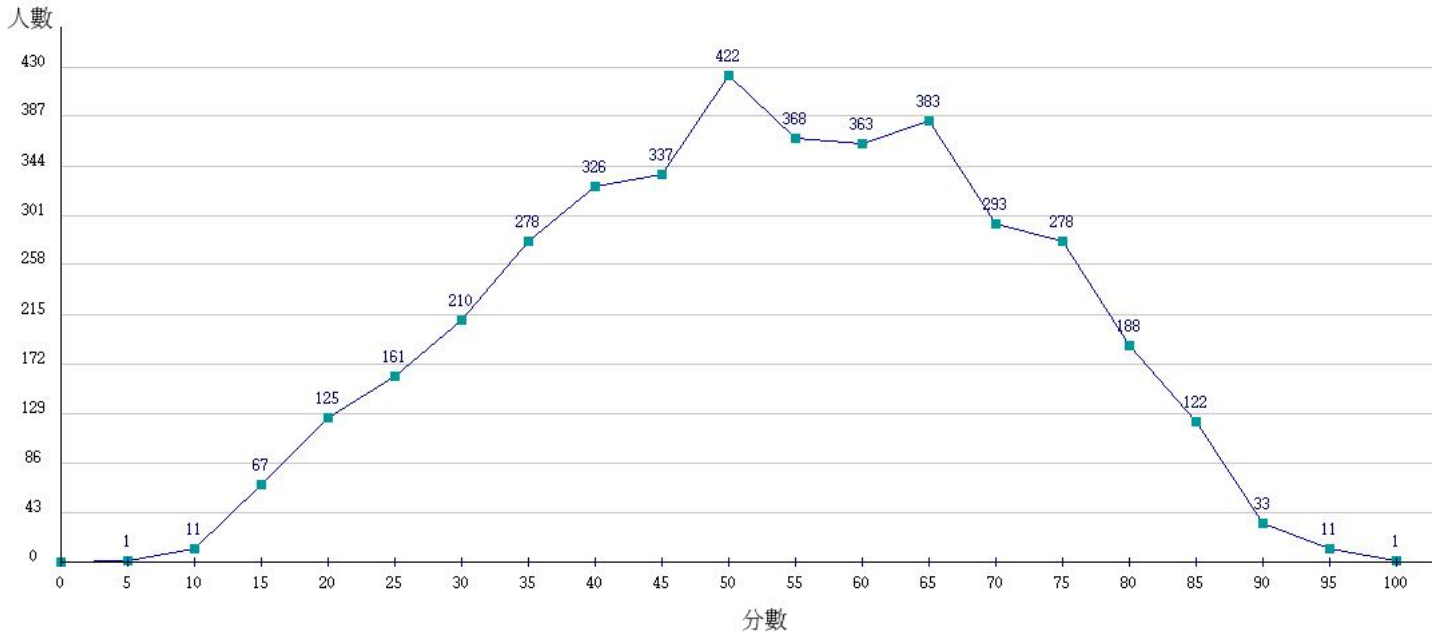

111學年度成績人數分布圖-四技二專-專業科目(二)-外語群英語類