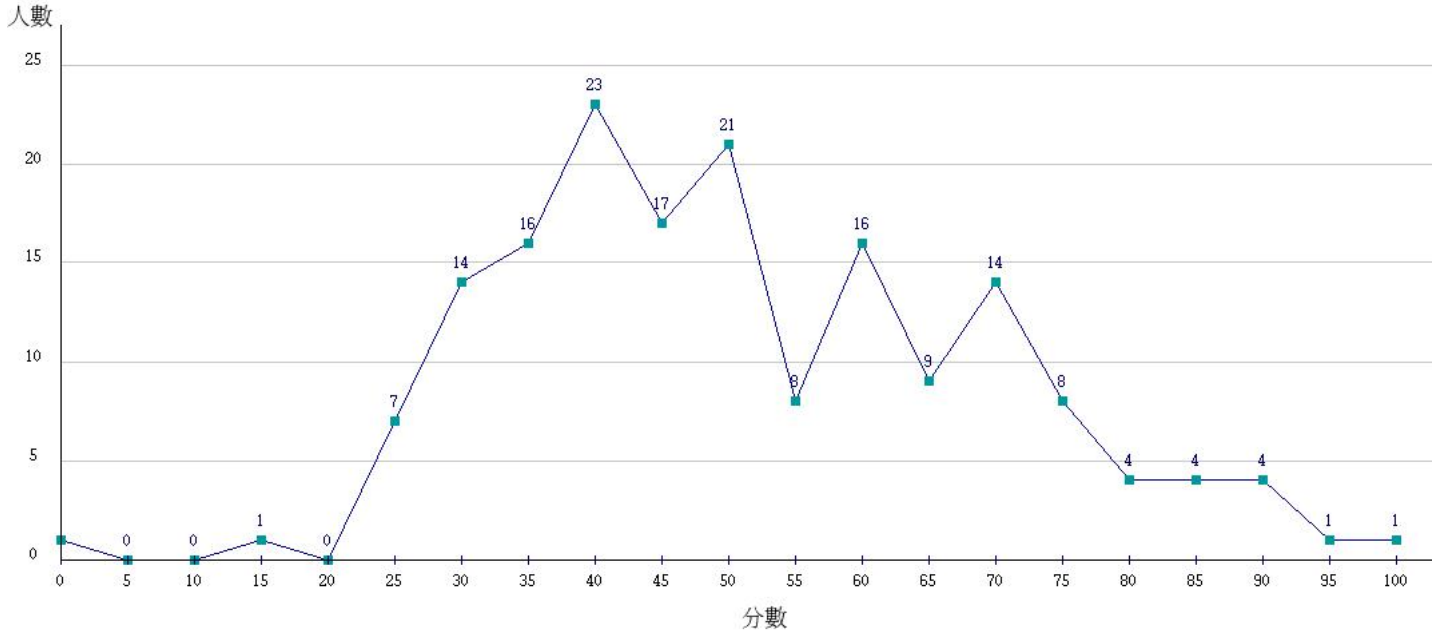

111學年度成績人數分布圖-四技二專-專業科目(二)-外語群英語類

111學年度成績人數分布圖-四技二專-專業科目(二)-外語群日語類

111學年度成績人數分布圖-四技二專-專業科目(二)-餐旅群

111學年度成績人數分布圖-四技二專-專業科目(二)-海事群

111學年度成績人數分布圖-四技二專-專業科目(二)-水產群

111學年度成績人數分布圖-四技二專-專業科目(二)-藝術群影視類