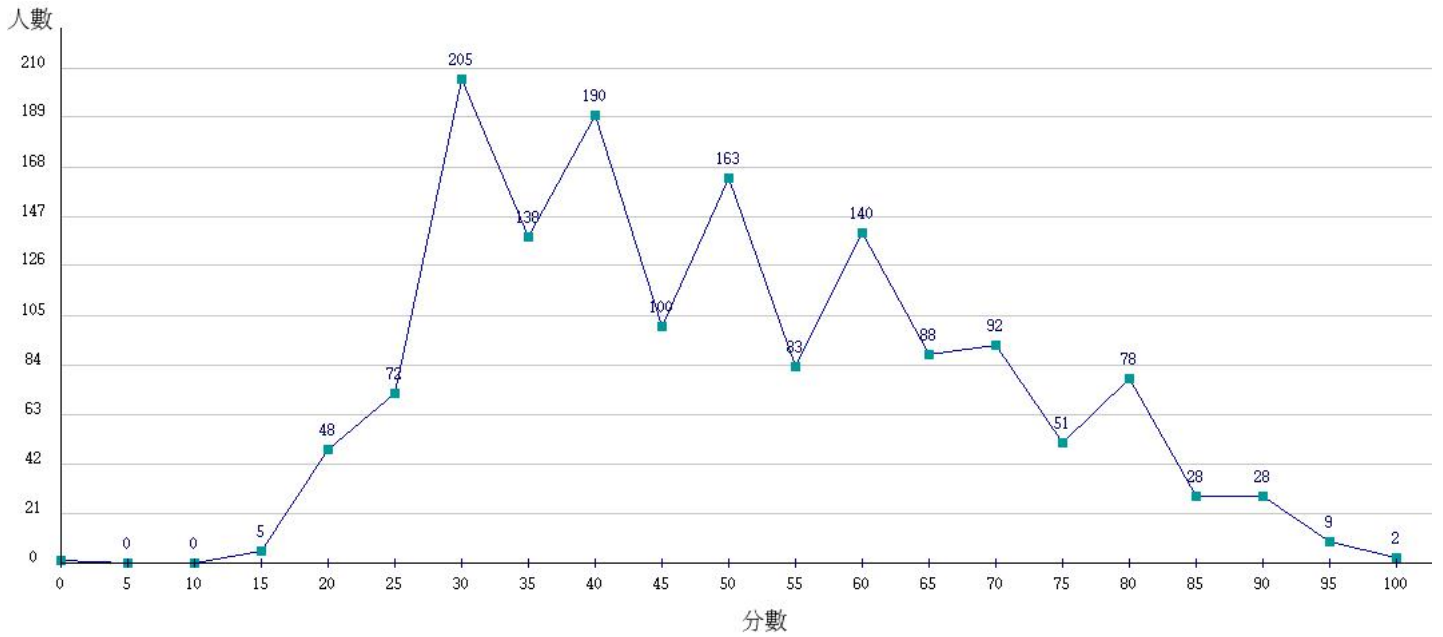

111學年度成績人數分布圖-四技二專-專業科目(二)-餐旅群

111學年度成績人數分布圖-四技二專-專業科目(二)-外語群日語類