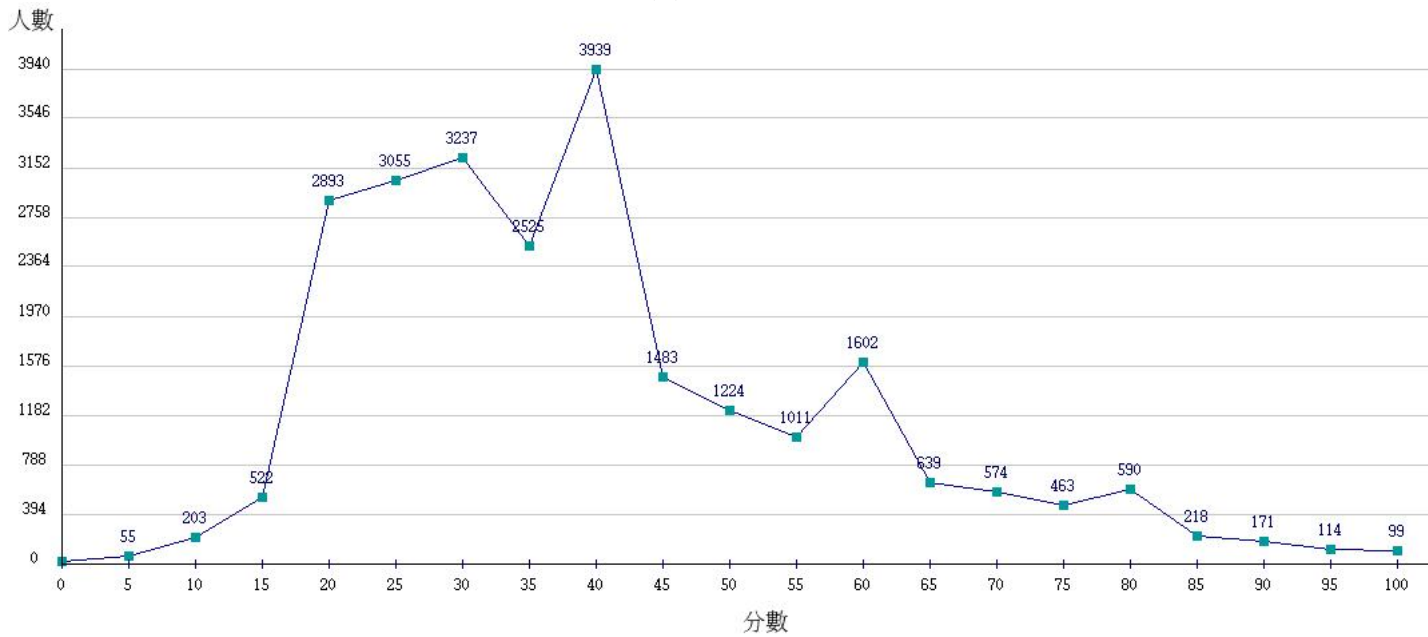

111學年度成績人數分布圖-四技二專-共同科目-國文

111學年度成績人數分布圖-四技二專-共同科目-英文

111學年度成績人數分布圖-四技二專-共同科目-數學(A)

111學年度成績人數分布圖-四技二專-共同科目-數學(B)

111學年度成績人數分布圖-四技二專-共同科目-數學(C)

111學年度成績人數分布圖-四技二專-專業科目(一)-機械群

111學年度成績人數分布圖-四技二專-專業科目(一)-動力機械群