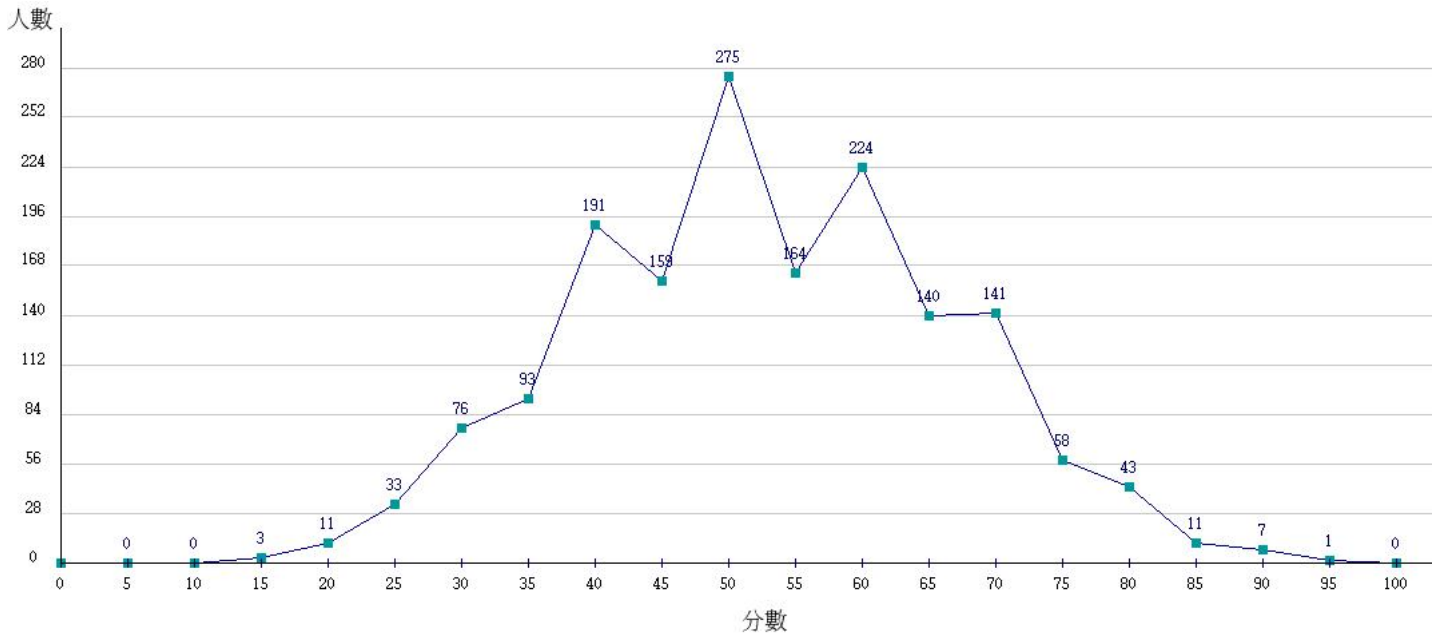

111學年度成績人數分布圖-四技二專-專業科目(二)-工程與管理類

111學年度成績人數分布圖-四技二專-專業科目(二)-商業與管理群

111學年度成績人數分布圖-四技二專-專業科目(二)-衛生與護理類

111學年度成績人數分布圖-四技二專-專業科目(二)-食品群

111學年度成績人數分布圖-四技二專-專業科目(二)-家政群幼保類

111學年度成績人數分布圖-四技二專-專業科目(二)-家政群生活應用類

111學年度成績人數分布圖-四技二專-專業科目(二)-農業群