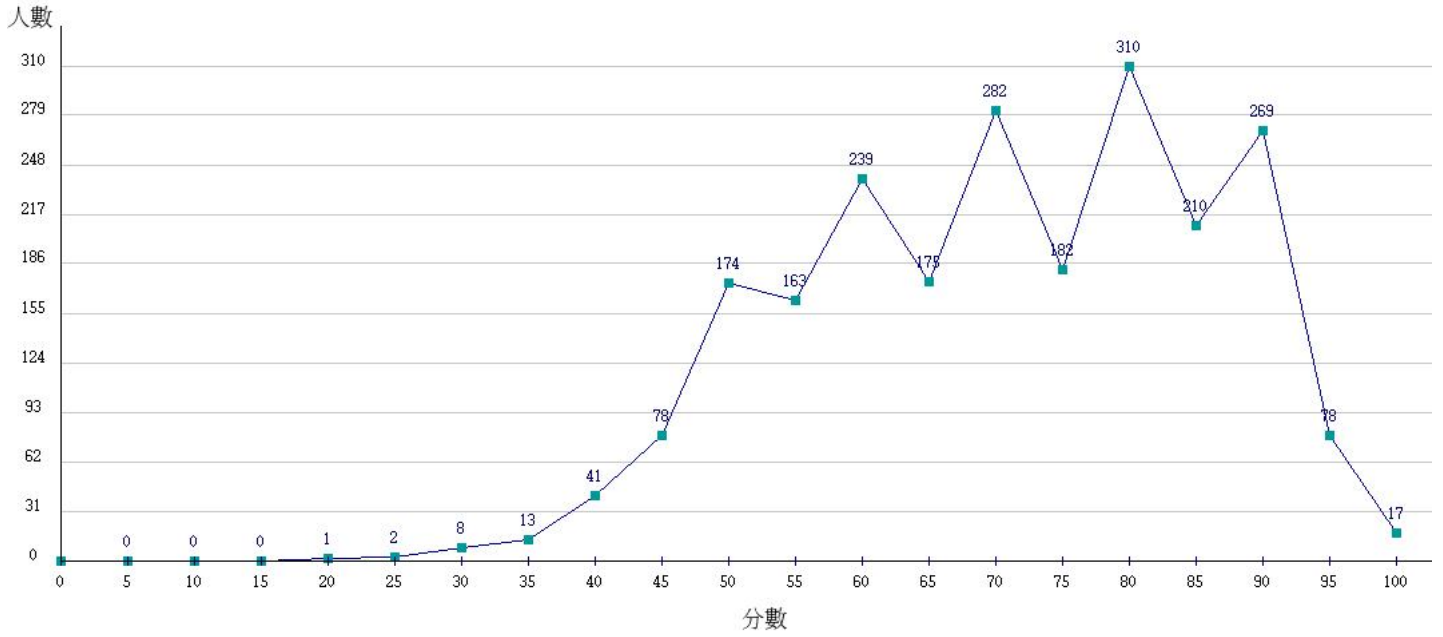

111學年度成績人數分布圖-四技二專-專業科目(二)-食品群

111學年度成績人數分布圖-四技二專-專業科目(二)-衛生與護理類