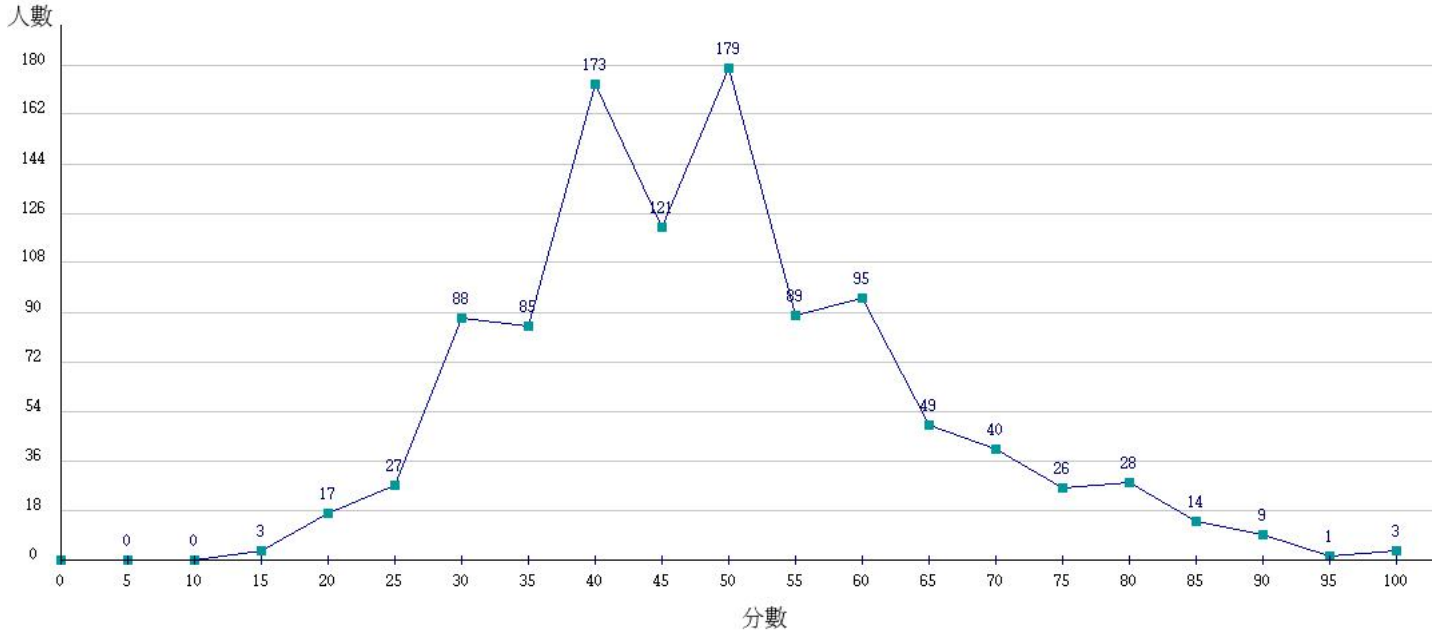

111學年度成績人數分布圖-四技二專-專業科目(一)-餐旅群

111學年度成績人數分布圖-四技二專-專業科目(一)-海事群

111學年度成績人數分布圖-四技二專-專業科目(一)-水產群

111學年度成績人數分布圖-四技二專-專業科目(一)-藝術群影視類

111學年度成績人數分布圖-四技二專-專業科目(一)-電機與電子群

111學年度成績人數分布圖-四技二專-專業科目(一)-家政群

111學年度成績人數分布圖-四技二專-專業科目(一)-商管外語群