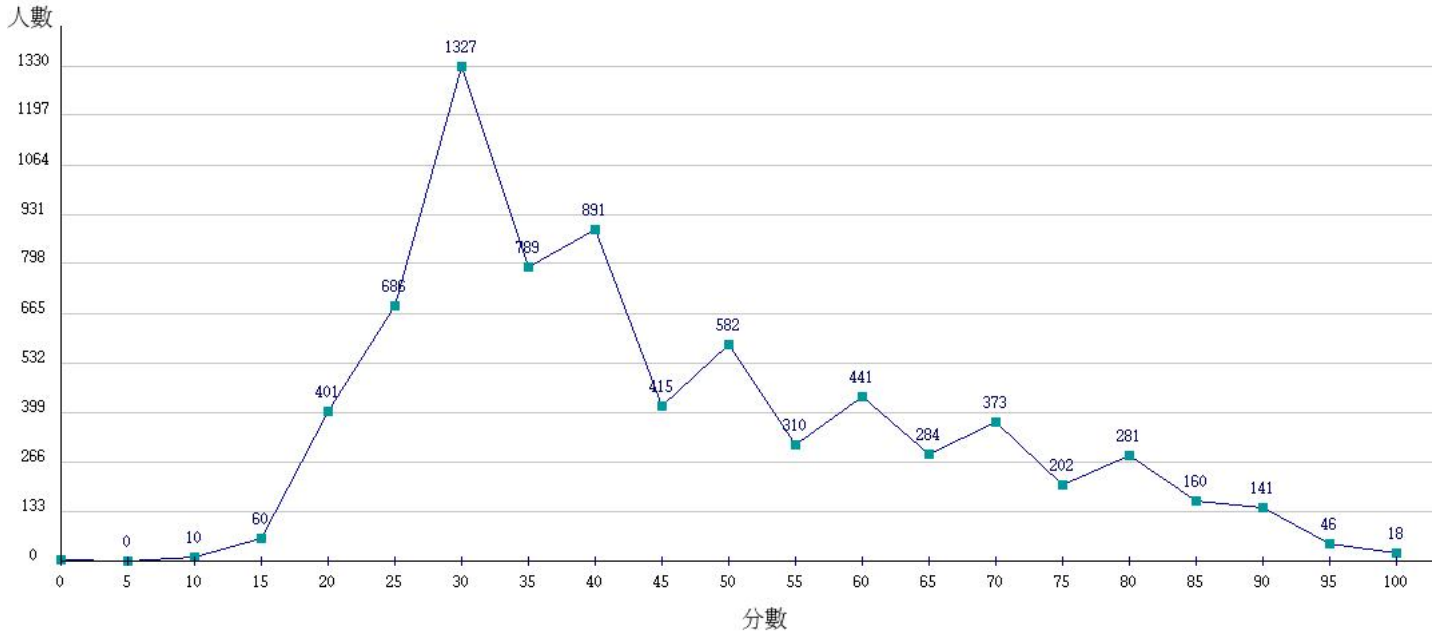

111學年度成績人數分布圖-四技二專-專業科目(二)-機械群

111學年度成績人數分布圖-四技二專-專業科目(二)-動力機械群

111學年度成績人數分布圖-四技二專-專業科目(二)-電機與電子群電機類

111學年度成績人數分布圖-四技二專-專業科目(二)-電機與電子群資電類

111學年度成績人數分布圖-四技二專-專業科目(二)-化工群

111學年度成績人數分布圖-四技二專-專業科目(二)-土木與建築群

111學年度成績人數分布圖-四技二專-專業科目(二)-設計群