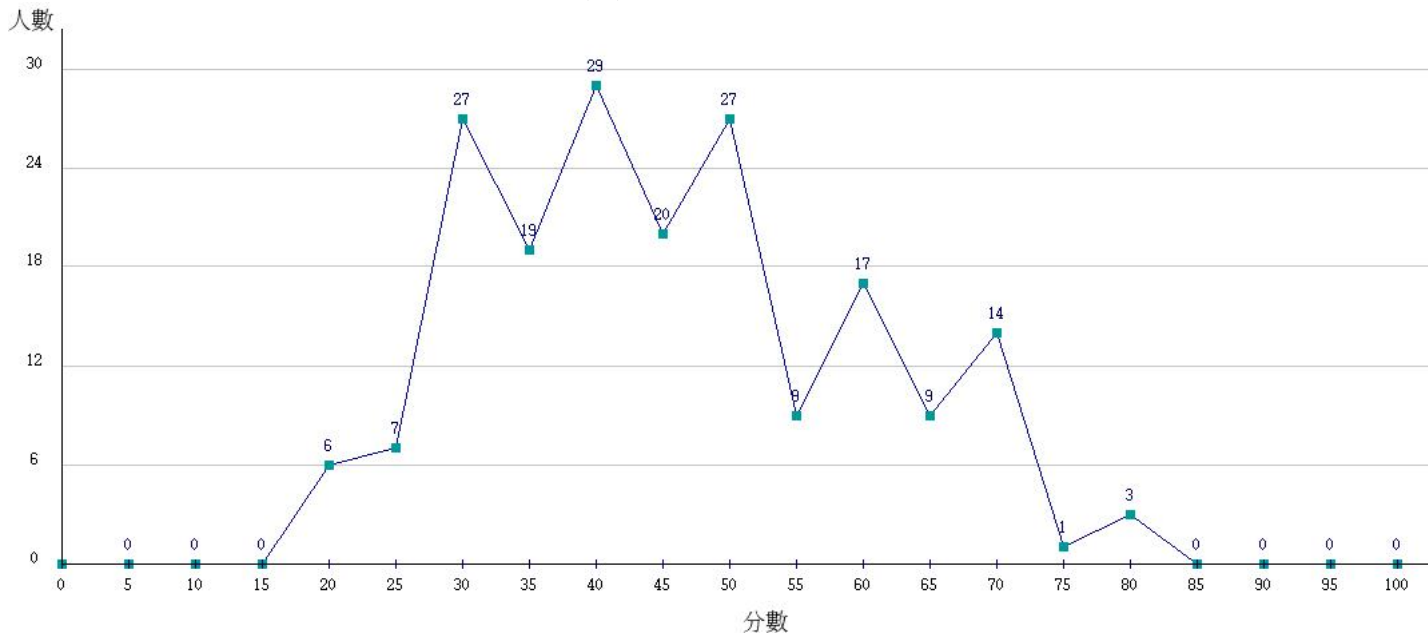

111學年度成績人數分布圖-四技二專-專業科目(一)-海事群