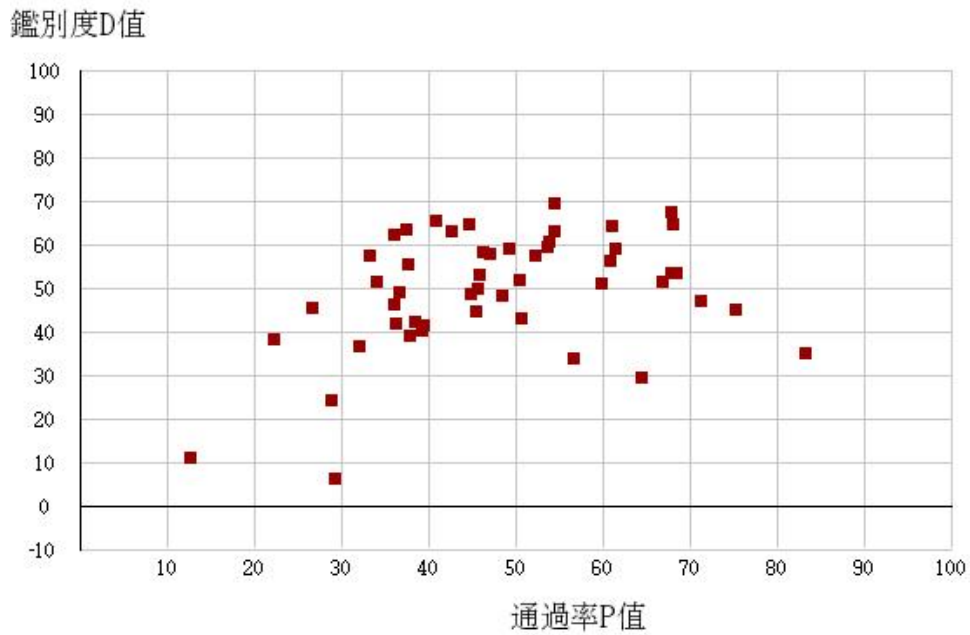

110學年度四技二專-專業科目(一)-化工群-試題鑑別指數及通過率之分布圖