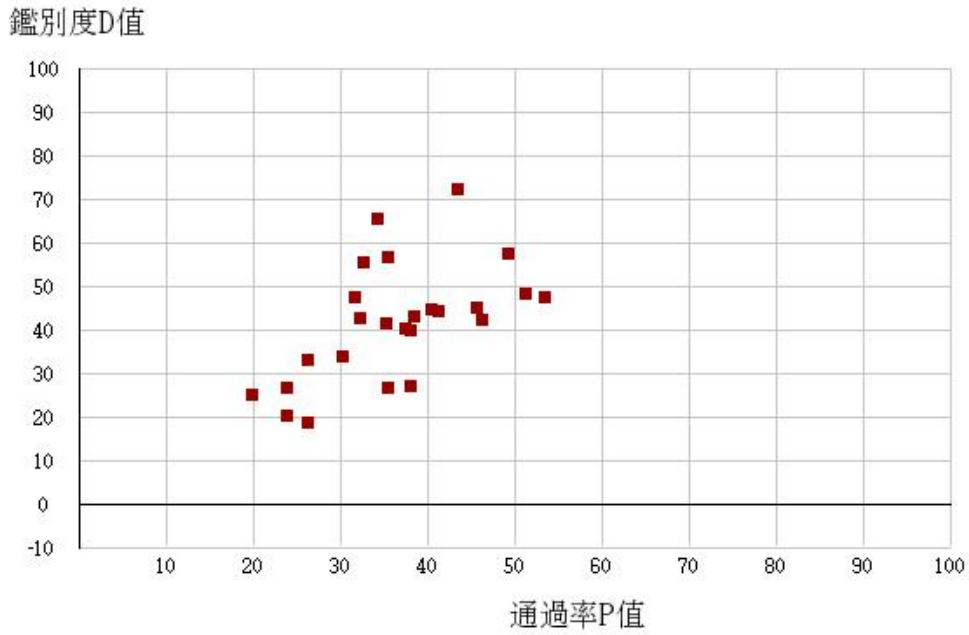

110學年度四技二專-共同科目-國文-試題鑑別指數及通過率之分布圖

110學年度四技二專-共同科目-英文-試題鑑別指數及通過率之分布圖

110學年度四技二專-共同科目-數學(A)-試題鑑別指數及通過率之分布圖

110學年度四技二專-共同科目-數學(B)-試題鑑別指數及通過率之分布圖

110學年度四技二專-共同科目-數學(C)-試題鑑別指數及通過率之分布圖

110學年度四技二專-共同科目-數學(S)-試題鑑別指數及通過率之分布圖