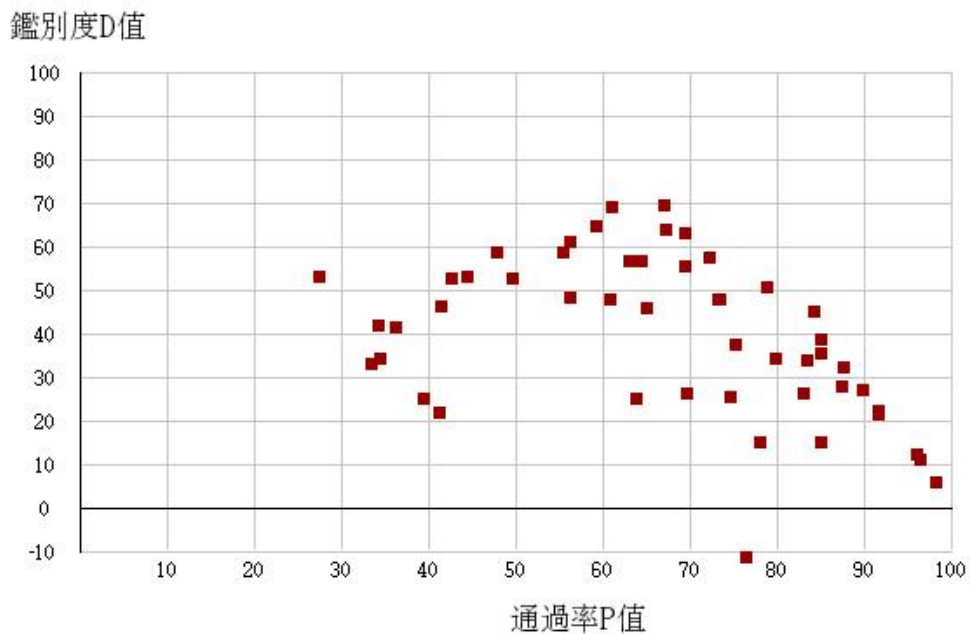

110學年度四技二專-專業科目(一)-衛生與護理類-試題鑑別指數及通過率之分布圖

110學年度四技二專-專業科目(一)-食品群-試題鑑別指數及通過率之分布圖

110學年度四技二專-專業科目(一)-農業群-試題鑑別指數及通過率之分布圖

110學年度四技二專-專業科目(一)-餐旅群-試題鑑別指數及通過率之分布圖

110學年度四技二專-專業科目(一)-海事群-試題鑑別指數及通過率之分布圖

110學年度四技二專-專業科目(一)-水產群-試題鑑別指數及通過率之分布圖

110學年度四技二專-專業科目(一)-藝術群影視類-試題鑑別指數及通過率之分布圖

110學年度四技二專-專業科目(一)-電機與電子群-試題鑑別指數及通過率之分布圖

110學年度四技二專-專業科目(一)-家政群-試題鑑別指數及通過率之分布圖

110學年度四技二專-專業科目(一)-商管外語群-試題鑑別指數及通過率之分布圖

110學年度四技二專-專業科目(二)-機械群-試題鑑別指數及通過率之分布圖

110學年度四技二專-專業科目(二)-動力機械群-試題鑑別指數及通過率之分布圖