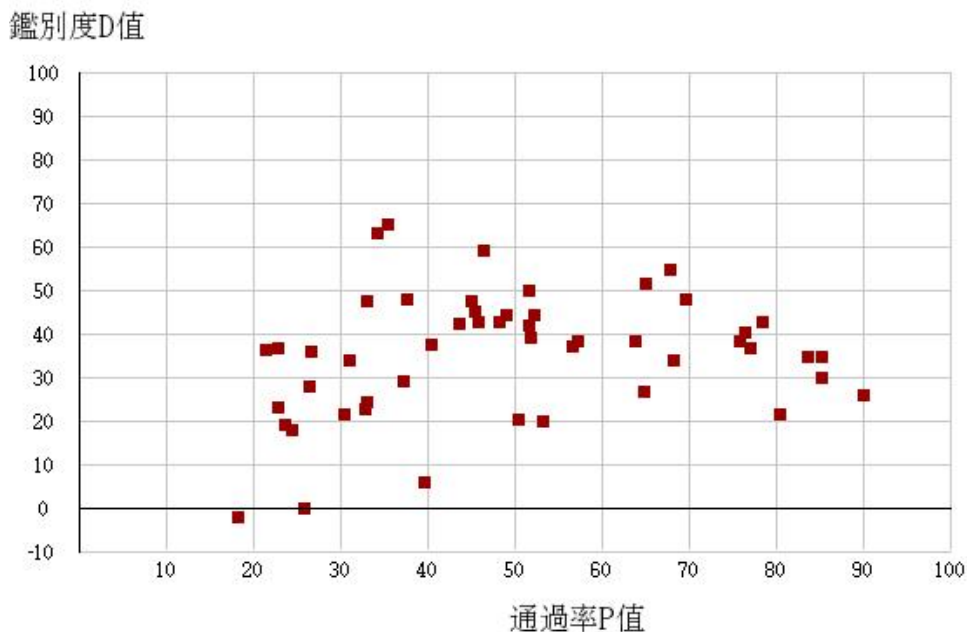

110學年度四技二專-專業科目(一)-藝術群影視類-試題鑑別指數及通過率之分布圖