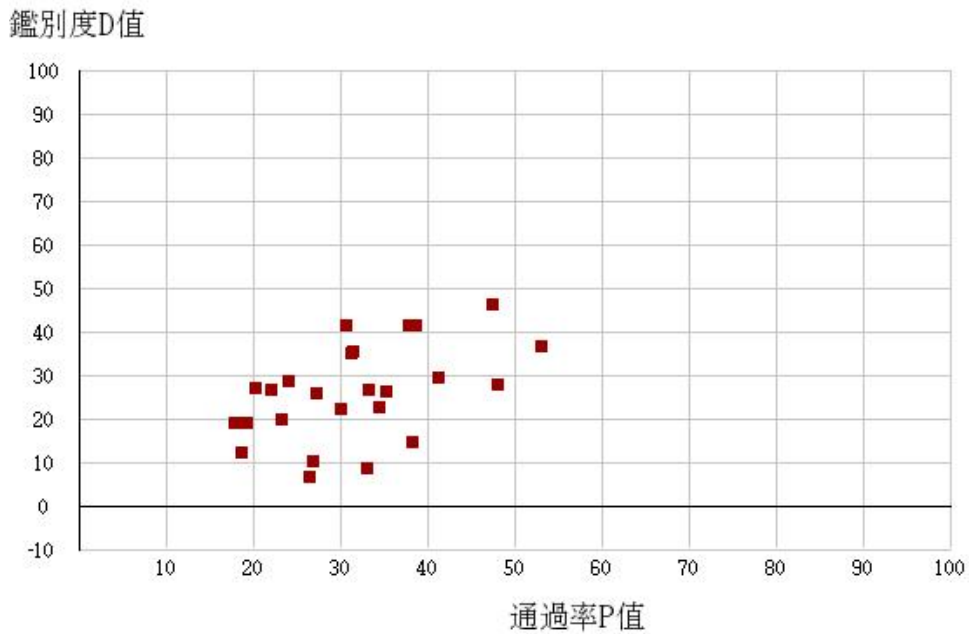

110學年度四技二專-共同科目-國文-試題鑑別指數及通過率之分布圖

110學年度四技二專-共同科目-英文-試題鑑別指數及通過率之分布圖

110學年度四技二專-共同科目-數學(A)-試題鑑別指數及通過率之分布圖

110學年度四技二專-共同科目-數學(B)-試題鑑別指數及通過率之分布圖

110學年度四技二專-共同科目-數學(C)-試題鑑別指數及通過率之分布圖

110學年度四技二專-共同科目-數學(S)-試題鑑別指數及通過率之分布圖