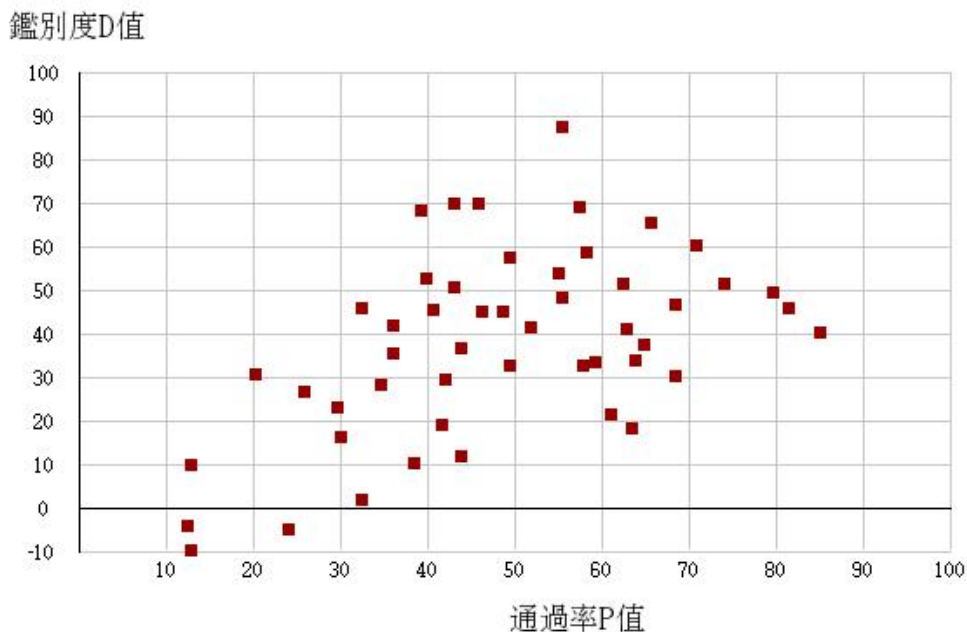

110學年度四技二專-專業科目(一)-衛生與護理類-試題鑑別指數及通過率之分布圖

110學年度四技二專-專業科目(一)-食品群-試題鑑別指數及通過率之分布圖

110學年度四技二專-專業科目(一)-農業群-試題鑑別指數及通過率之分布圖

110學年度四技二專-專業科目(一)-餐旅群-試題鑑別指數及通過率之分布圖

110學年度四技二專-專業科目(一)-海事群-試題鑑別指數及通過率之分布圖

110學年度四技二專-專業科目(一)-水產群-試題鑑別指數及通過率之分布圖