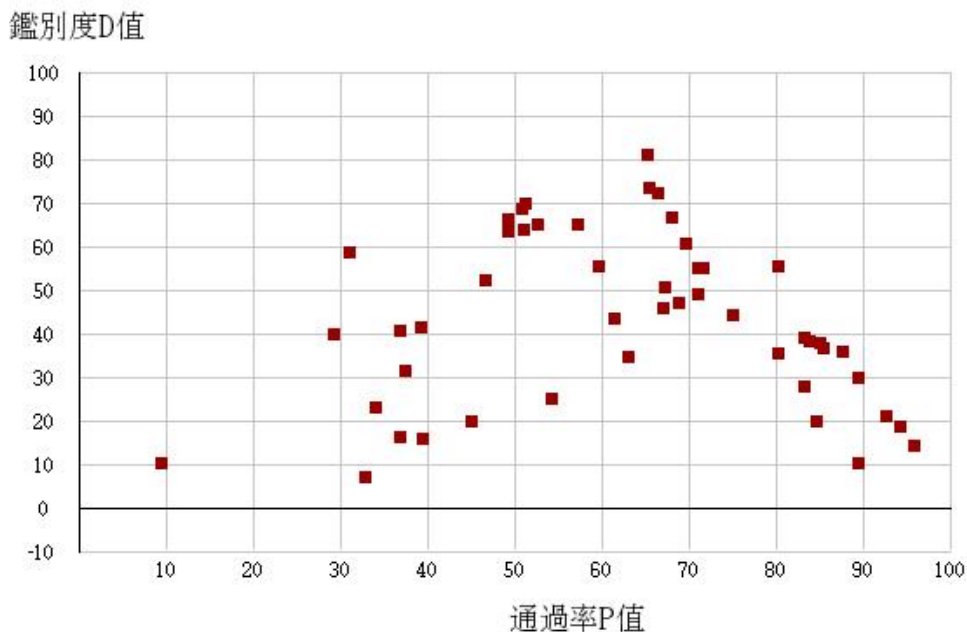

鑑別度D值

110學年度四技二專-專業科目(二)-商業與管理群-試題鑑別指數及通過率之分布圖

鑑別度D值

110學年度四技二專-專業科目(二)-衛生與護理類-試題鑑別指數及通過率之分布圖

110學年度四技二專-專業科目(二)-食品群-試題鑑別指數及通過率之分布圖

110學年度四技二專-專業科目(二)-家政群幼保類-試題鑑別指數及通過率之分布圖

110學年度四技二專-專業科目(二)-家政群生活應用類-試題鑑別指數及通過率之分布圖