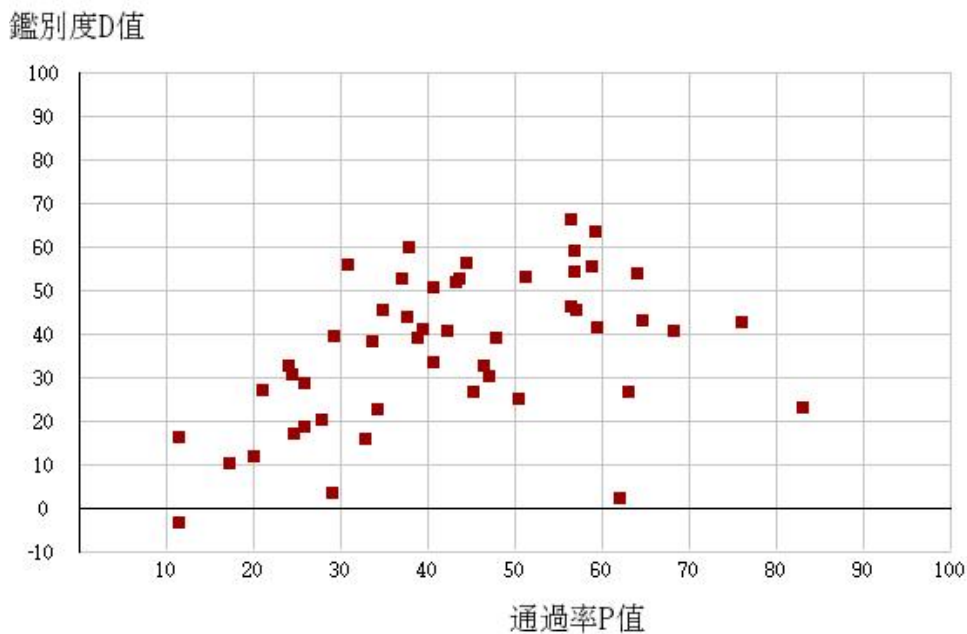

110學年度四技二專-專業科目(一)-機械群-試題鑑別指數及通過率之分布圖

110學年度四技二專-專業科目(一)-動力機械群-試題鑑別指數及通過率之分布圖

110學年度四技二專-專業科目(一)-化工群-試題鑑別指數及通過率之分布圖

110學年度四技二專-專業科目(一)-土木與建築群-試題鑑別指數及通過率之分布圖

110學年度四技二專-專業科目(一)-設計群-試題鑑別指數及通過率之分布圖

110學年度四技二專-專業科目(一)-工程與管理類-試題鑑別指數及通過率之分布圖

110學年度四技二專-專業科目(一)-衛生與護理類-試題鑑別指數及通過率之分布圖

110學年度四技二專-專業科目(一)-食品群-試題鑑別指數及通過率之分布圖

110學年度四技二專-專業科目(一)-農業群-試題鑑別指數及通過率之分布圖

110學年度四技二專-專業科目(一)-餐旅群-試題鑑別指數及通過率之分布圖

110學年度四技二專-專業科目(一)-海事群-試題鑑別指數及通過率之分布圖

110學年度四技二專-專業科目(一)-水產群-試題鑑別指數及通過率之分布圖