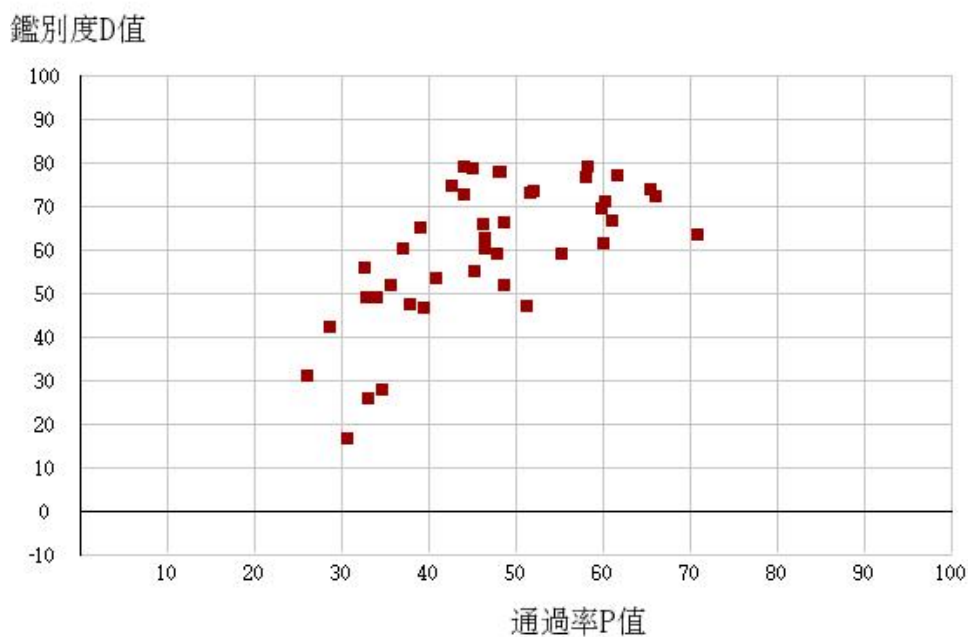

110學年度四技二專-共同科目-國文-試題鑑別指數及通過率之分布圖

110學年度四技二專-共同科目-英文-試題鑑別指數及通過率之分布圖

110學年度四技二專-共同科目-數學(A)-試題鑑別指數及通過率之分布圖

110學年度四技二專-共同科目-數學(B)-試題鑑別指數及通過率之分布圖

110學年度四技二專-共同科目-數學(C)-試題鑑別指數及通過率之分布圖

110學年度四技二專-共同科目-數學(S)-試題鑑別指數及通過率之分布圖