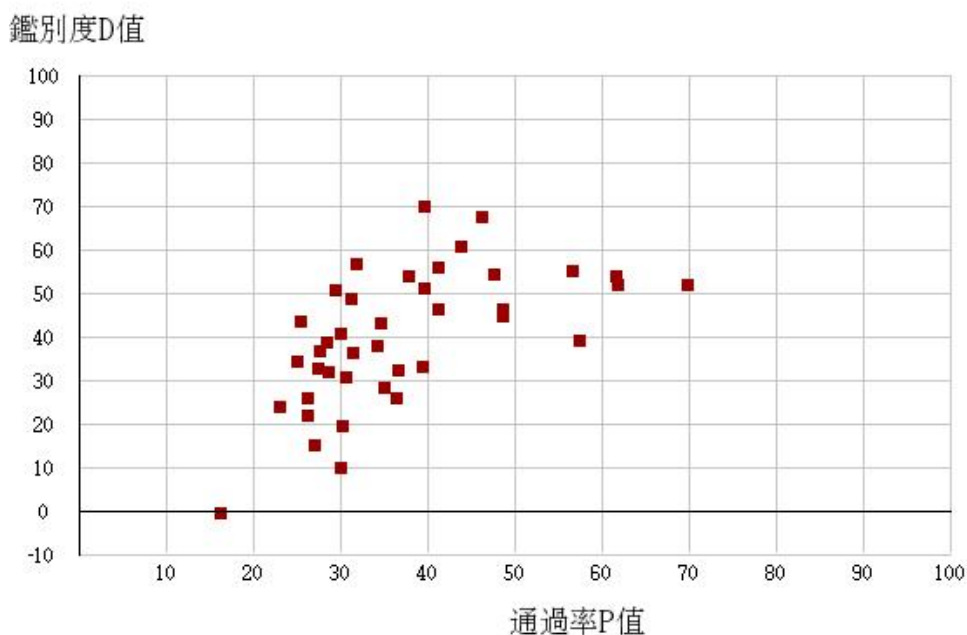

110學年度四技二專-專業科目(一)-衛生與護理類-試題鑑別指數及通過率之分布圖

110學年度四技二專-專業科目(一)-食品群-試題鑑別指數及通過率之分布圖

110學年度四技二專-專業科目(一)-農業群-試題鑑別指數及通過率之分布圖

110學年度四技二專-專業科目(一)-餐旅群-試題鑑別指數及通過率之分布圖

110學年度四技二專-專業科目(一)-海事群-試題鑑別指數及通過率之分布圖

110學年度四技二專-專業科目(一)-水產群-試題鑑別指數及通過率之分布圖

110學年度四技二專-專業科目(一)-藝術群影視類-試題鑑別指數及通過率之分布圖

110學年度四技二專-專業科目(一)-電機與電子群-試題鑑別指數及通過率之分布圖

110學年度四技二專-專業科目(一)-家政群-試題鑑別指數及通過率之分布圖

110學年度四技二專-專業科目(一)-商管外語群-試題鑑別指數及通過率之分布圖

110學年度四技二專-專業科目(二)-機械群-試題鑑別指數及通過率之分布圖

110學年度四技二專-專業科目(二)-動力機械群-試題鑑別指數及通過率之分布圖