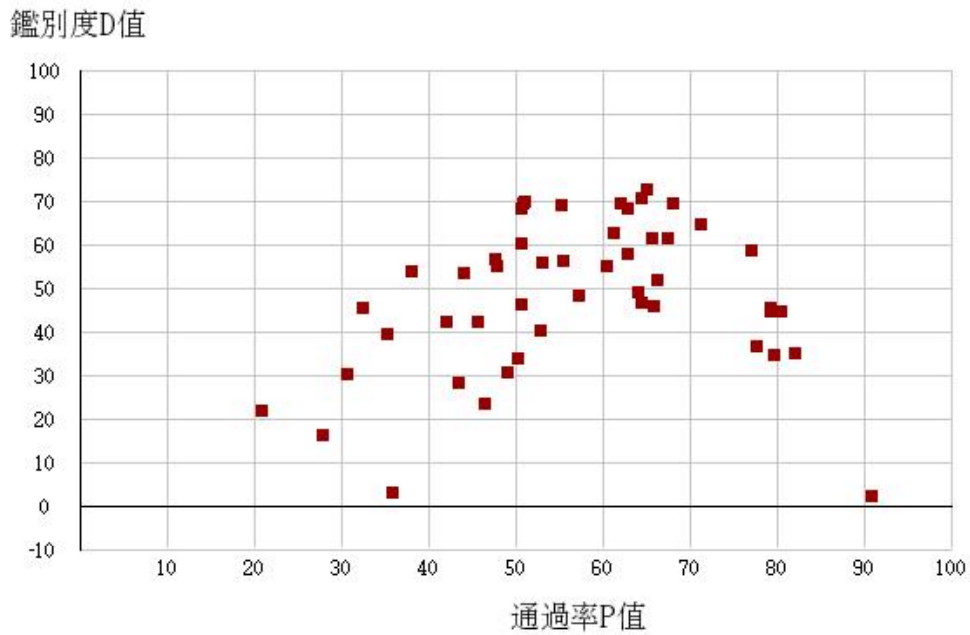

110學年度四技二專-專業科目(二)-電機與電子群電機類-試題鑑別指數及通過率之分布圖

鑑別度D值

110學年度四技二專-專業科目(二)-電機與電子群資電類-試題鑑別指數及通過率之分布圖

鑑別度D值

110學年度四技二專-專業科目(二)-化工群-試題鑑別指數及通過率之分布圖

110學年度四技二專-專業科目(二)-土木與建築群-試題鑑別指數及通過率之分布圖

110學年度四技二專-專業科目(二)-工程與管理類-試題鑑別指數及通過率之分布圖

鑑別度D值

110學年度四技二專-專業科目(二)-商業與管理群-試題鑑別指數及通過率之分布圖

鑑別度D值

110學年度四技二專-專業科目(二)-衛生與護理類-試題鑑別指數及通過率之分布圖

110學年度四技二專-專業科目(二)-食品群-試題鑑別指數及通過率之分布圖

110學年度四技二專-專業科目(二)-家政群幼保類-試題鑑別指數及通過率之分布圖

110學年度四技二專-專業科目(二)-家政群生活應用類-試題鑑別指數及通過率之分布圖