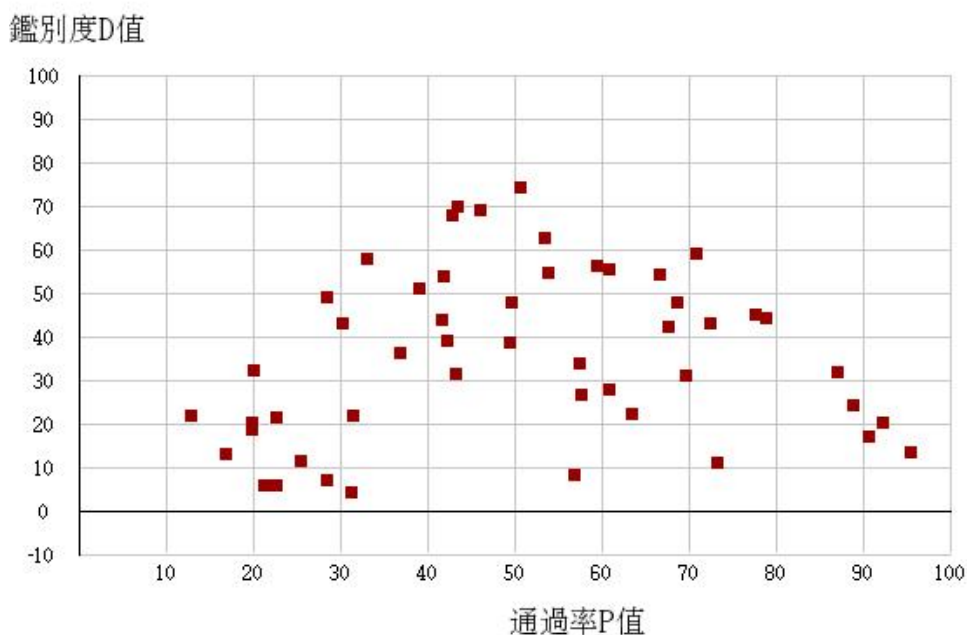

鑑別度D值

110學年度四技二專-專業科目(二)-商業與管理群-試題鑑別指數及通過率之分布圖

鑑別度D值

110學年度四技二專-專業科目(二)-衛生與護理類-試題鑑別指數及通過率之分布圖

110學年度四技二專-專業科目(二)-食品群-試題鑑別指數及通過率之分布圖

110學年度四技二專-專業科目(二)-家政群幼保類-試題鑑別指數及通過率之分布圖

110學年度四技二專-專業科目(二)-家政群生活應用類-試題鑑別指數及通過率之分布圖