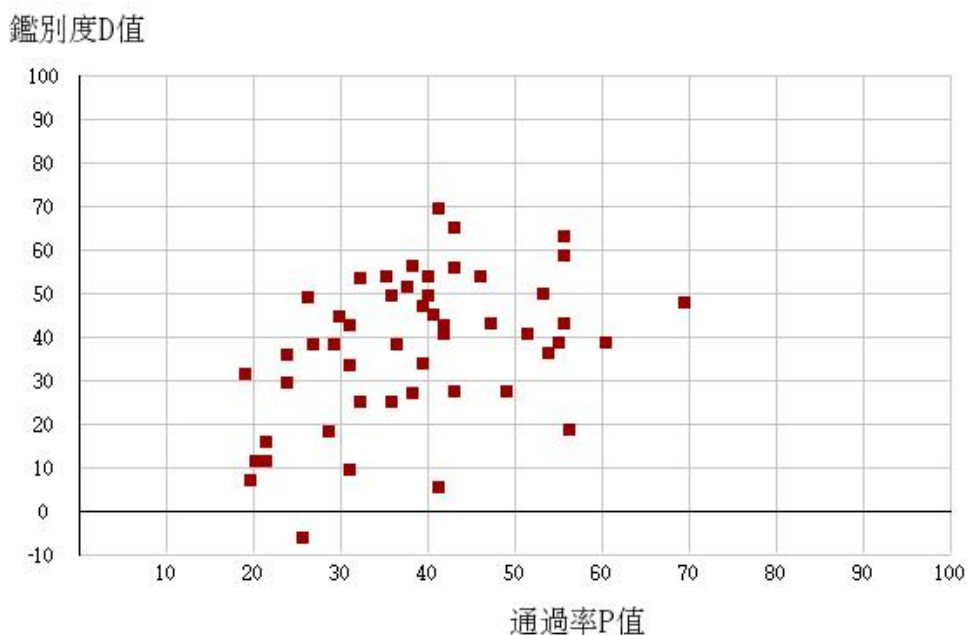

110學年度四技二專-專業科目(一)-機械群-試題鑑別指數及通過率之分布圖

110學年度四技二專-專業科目(一)-動力機械群-試題鑑別指數及通過率之分布圖

110學年度四技二專-專業科目(一)-化工群-試題鑑別指數及通過率之分布圖

110學年度四技二專-專業科目(一)-土木與建築群-試題鑑別指數及通過率之分布圖

110學年度四技二專-專業科目(一)-設計群-試題鑑別指數及通過率之分布圖

110學年度四技二專-專業科目(一)-工程與管理類-試題鑑別指數及通過率之分布圖

110學年度四技二專-專業科目(一)-衛生與護理類-試題鑑別指數及通過率之分布圖

110學年度四技二專-專業科目(一)-食品群-試題鑑別指數及通過率之分布圖

110學年度四技二專-專業科目(一)-農業群-試題鑑別指數及通過率之分布圖

110學年度四技二專-專業科目(一)-餐旅群-試題鑑別指數及通過率之分布圖

110學年度四技二專-專業科目(一)-海事群-試題鑑別指數及通過率之分布圖

110學年度四技二專-專業科目(一)-水產群-試題鑑別指數及通過率之分布圖