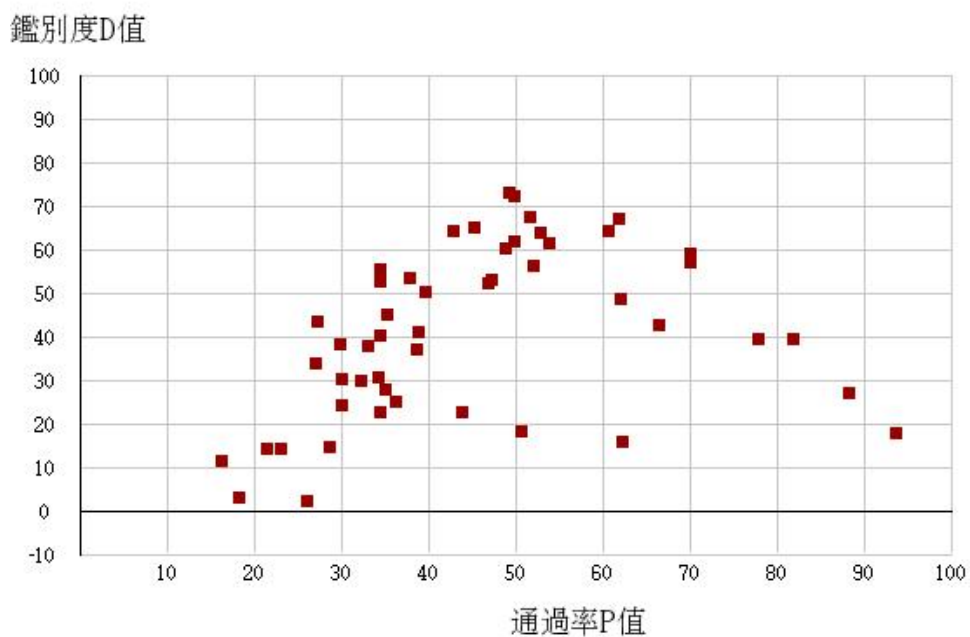

鑑別度D值

110學年度四技二專-專業科目(二)-商業與管理群-試題鑑別指數及通過率之分布圖

鑑別度D值

110學年度四技二專-專業科目(二)-衛生與護理類-試題鑑別指數及通過率之分布圖

110學年度四技二專-專業科目(二)-食品群-試題鑑別指數及通過率之分布圖

110學年度四技二專-專業科目(二)-家政群幼保類-試題鑑別指數及通過率之分布圖

110學年度四技二專-專業科目(二)-家政群生活應用類-試題鑑別指數及通過率之分布圖

110學年度四技二專-專業科目(二)-農業群-試題鑑別指數及通過率之分布圖

110學年度四技二專-專業科目(二)-外語群英語類-試題鑑別指數及通過率之分布圖

110學年度四技二專-專業科目(二)-外語群日語類-試題鑑別指數及通過率之分布圖

110學年度四技二專-專業科目(二)-餐旅群-試題鑑別指數及通過率之分布圖

110學年度四技二專-專業科目(二)-海事群-試題鑑別指數及通過率之分布圖

110學年度四技二專-專業科目(二)-水產群-試題鑑別指數及通過率之分布圖

110學年度四技二專-專業科目(二)-藝術群影視類-試題鑑別指數及通過率之分布圖

鑑別度D值