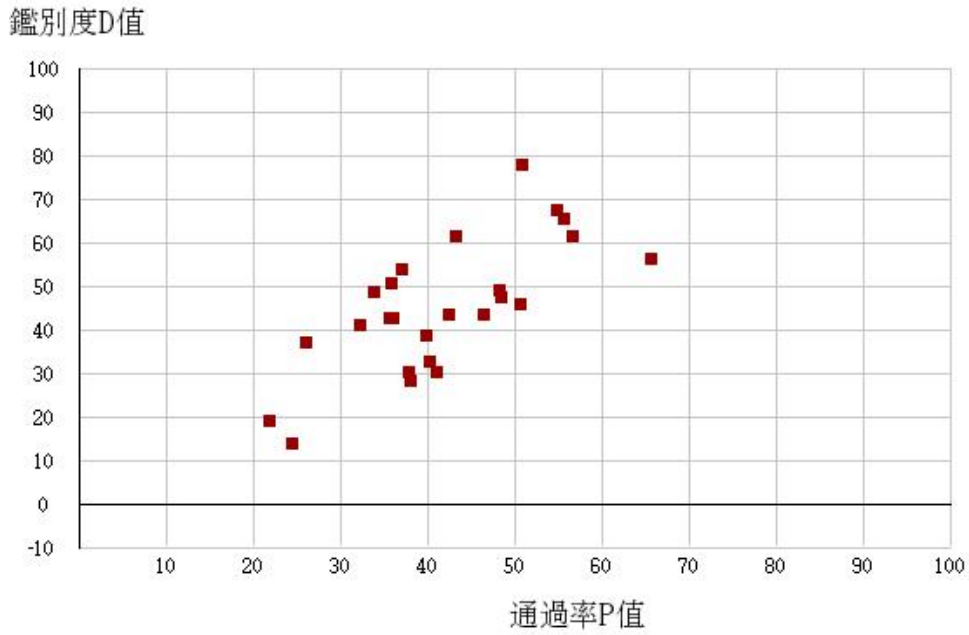

110學年度四技二專-共同科目-國文-試題鑑別指數及通過率之分布圖

110學年度四技二專-共同科目-英文-試題鑑別指數及通過率之分布圖

110學年度四技二專-共同科目-數學(A)-試題鑑別指數及通過率之分布圖

110學年度四技二專-共同科目-數學(B)-試題鑑別指數及通過率之分布圖

110學年度四技二專-共同科目-數學(C)-試題鑑別指數及通過率之分布圖

110學年度四技二專-共同科目-數學(S)-試題鑑別指數及通過率之分布圖