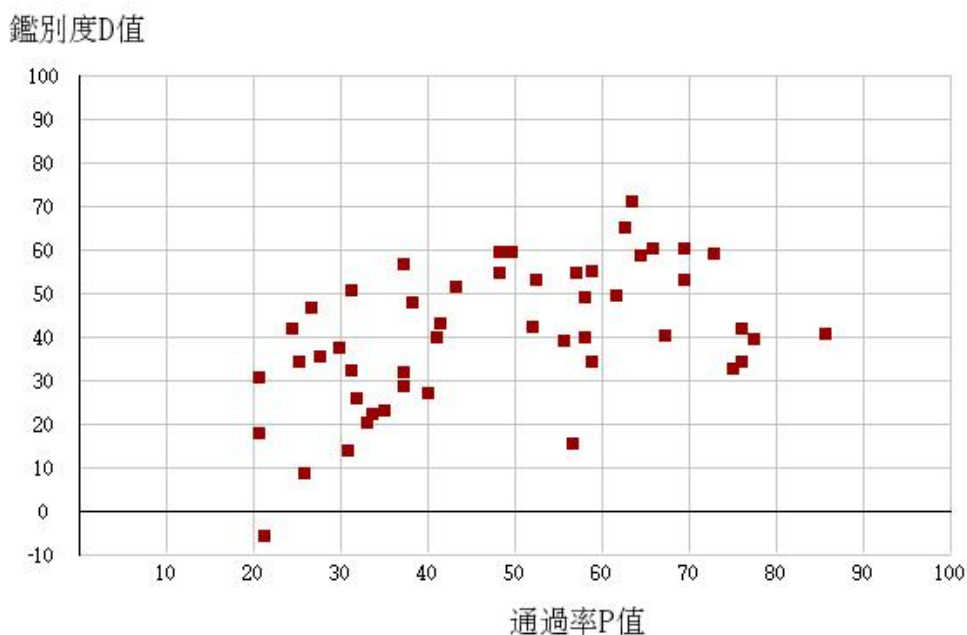

110學年度四技二專-專業科目(一)-衛生與護理類-試題鑑別指數及通過率之分布圖

110學年度四技二專-專業科目(一)-食品群-試題鑑別指數及通過率之分布圖

110學年度四技二專-專業科目(一)-農業群-試題鑑別指數及通過率之分布圖

110學年度四技二專-專業科目(一)-餐旅群-試題鑑別指數及通過率之分布圖

110學年度四技二專-專業科目(一)-海事群-試題鑑別指數及通過率之分布圖

110學年度四技二專-專業科目(一)-水產群-試題鑑別指數及通過率之分布圖