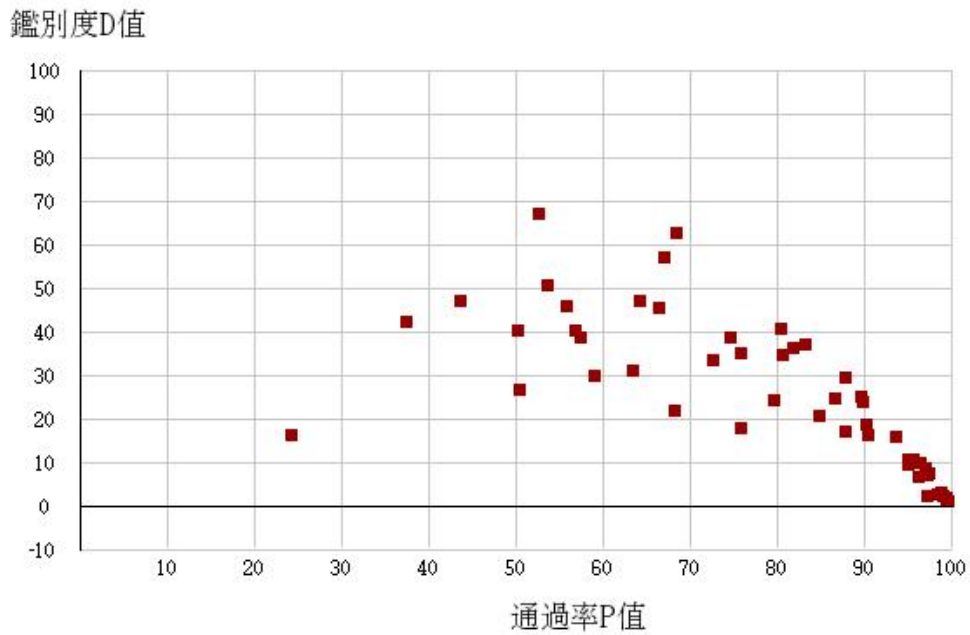

鑑別度D值

110學年度四技二專-專業科目(二)-商業與管理群-試題鑑別指數及通過率之分布圖

鑑別度D值

110學年度四技二專-專業科目(二)-衛生與護理類-試題鑑別指數及通過率之分布圖

110學年度四技二專-專業科目(二)-食品群-試題鑑別指數及通過率之分布圖

110學年度四技二專-專業科目(二)-家政群幼保類-試題鑑別指數及通過率之分布圖

110學年度四技二專-專業科目(二)-家政群生活應用類-試題鑑別指數及通過率之分布圖