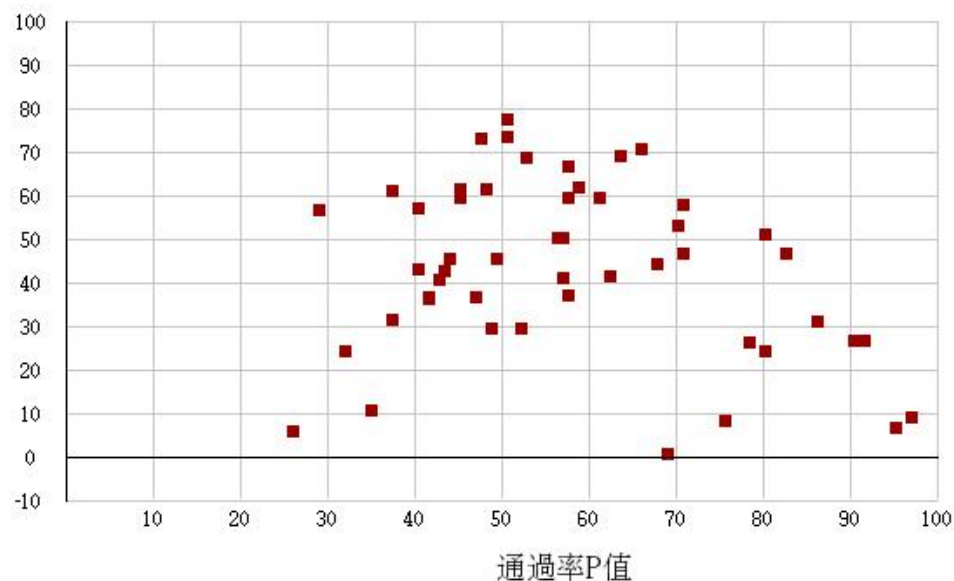

110學年度四技二專-專業科目(二)-電機與電子群電機類-試題鑑別指數及通過率之分布圖

鑑別度D值

110學年度四技二專-專業科目(二)-電機與電子群資電類-試題鑑別指數及通過率之分布圖

鑑別度D值

110學年度四技二專-專業科目(二)-化工群-試題鑑別指數及通過率之分布圖

110學年度四技二專-專業科目(二)-土木與建築群-試題鑑別指數及通過率之分布圖

110學年度四技二專-專業科目(二)-工程與管理類-試題鑑別指數及通過率之分布圖

鑑別度D值

110學年度四技二專-專業科目(二)-商業與管理群-試題鑑別指數及通過率之分布圖

鑑別度D值

110學年度四技二專-專業科目(二)-衛生與護理類-試題鑑別指數及通過率之分布圖

110學年度四技二專-專業科目(二)-食品群-試題鑑別指數及通過率之分布圖

110學年度四技二專-專業科目(二)-家政群幼保類-試題鑑別指數及通過率之分布圖

110學年度四技二專-專業科目(二)-家政群生活應用類-試題鑑別指數及通過率之分布圖