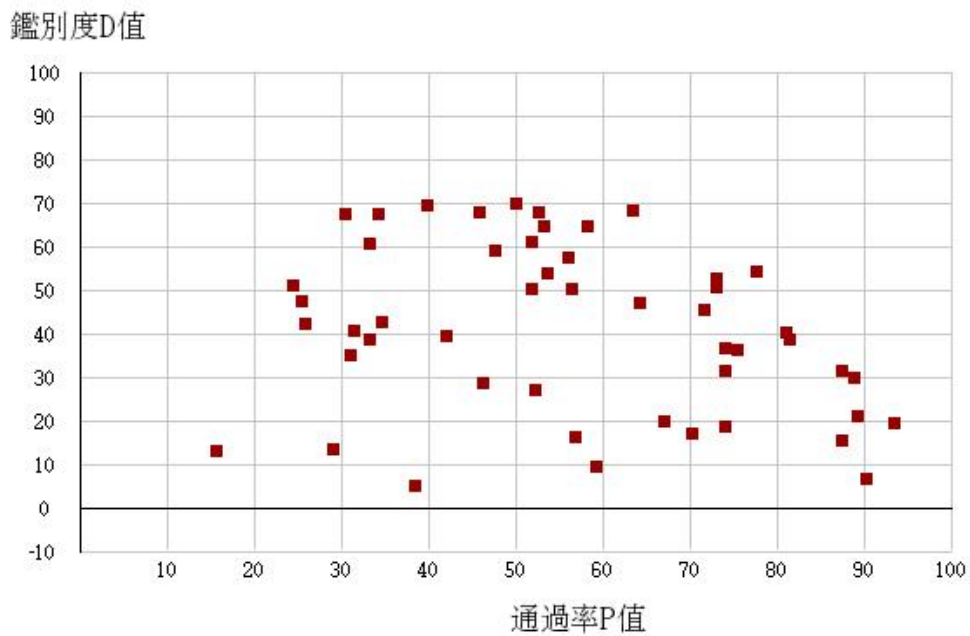

鑑別度D值

110學年度四技二專-專業科目(二)-商業與管理群-試題鑑別指數及通過率之分布圖

鑑別度D值

110學年度四技二專-專業科目(二)-衛生與護理類-試題鑑別指數及通過率之分布圖

110學年度四技二專-專業科目(二)-食品群-試題鑑別指數及通過率之分布圖

110學年度四技二專-專業科目(二)-家政群幼保類-試題鑑別指數及通過率之分布圖

110學年度四技二專-專業科目(二)-家政群生活應用類-試題鑑別指數及通過率之分布圖

110學年度四技二專-專業科目(二)-農業群-試題鑑別指數及通過率之分布圖

110學年度四技二專-專業科目(二)-外語群英語類-試題鑑別指數及通過率之分布圖

110學年度四技二專-專業科目(二)-外語群日語類-試題鑑別指數及通過率之分布圖

110學年度四技二專-專業科目(二)-餐旅群-試題鑑別指數及通過率之分布圖

110學年度四技二專-專業科目(二)-海事群-試題鑑別指數及通過率之分布圖

110學年度四技二專-專業科目(二)-水產群-試題鑑別指數及通過率之分布圖

110學年度四技二專-專業科目(二)-藝術群影視類-試題鑑別指數及通過率之分布圖

鑑別度D值