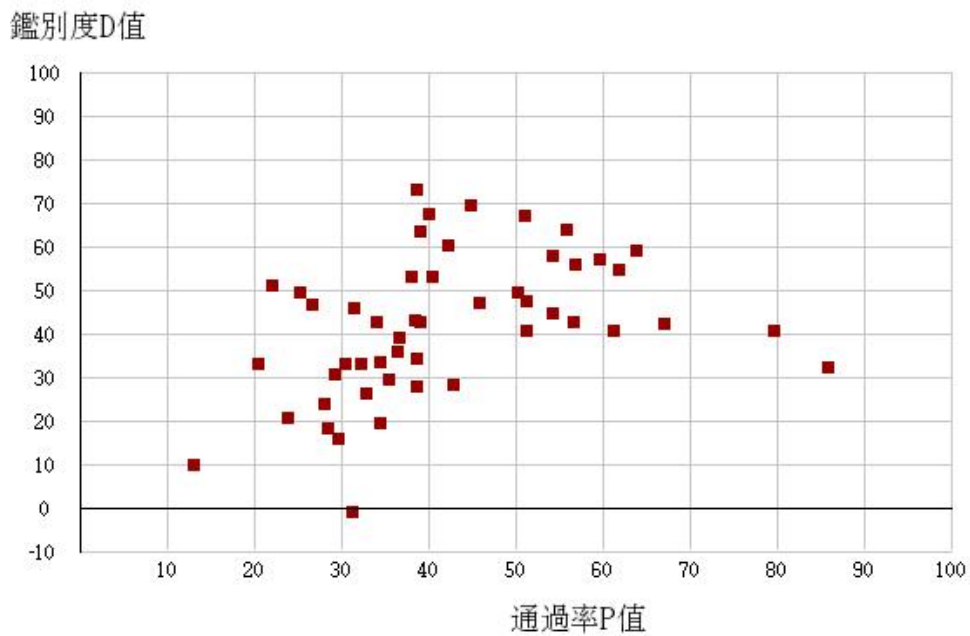

鑑別度D值

110學年度四技二專-專業科目(二)-商業與管理群-試題鑑別指數及通過率之分布圖

鑑別度D值

110學年度四技二專-專業科目(二)-衛生與護理類-試題鑑別指數及通過率之分布圖

110學年度四技二專-專業科目(二)-食品群-試題鑑別指數及通過率之分布圖

110學年度四技二專-專業科目(二)-家政群幼保類-試題鑑別指數及通過率之分布圖

110學年度四技二專-專業科目(二)-家政群生活應用類-試題鑑別指數及通過率之分布圖