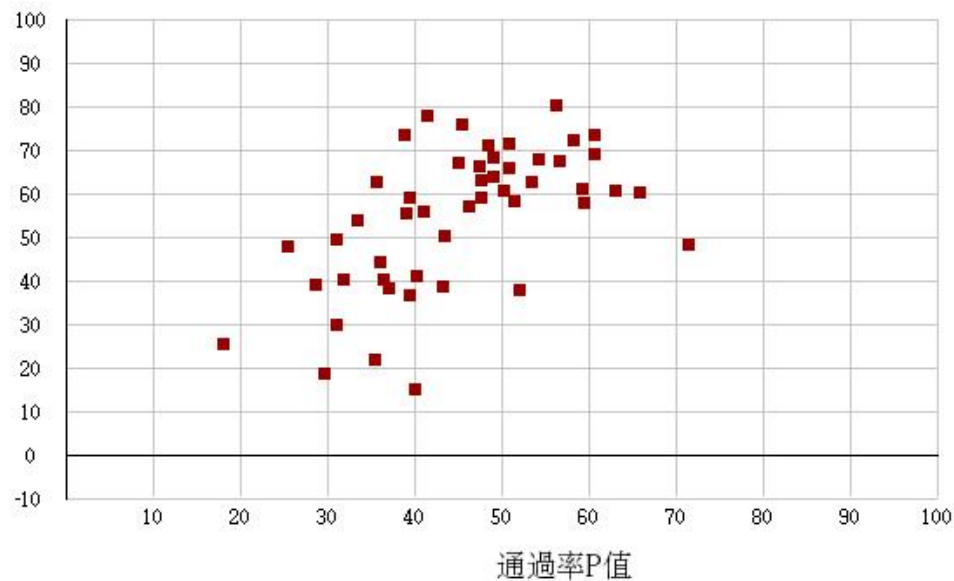

110學年度四技二專-專業科目(二)-電機與電子群電機類-試題鑑別指數及通過率之分布圖

鑑別度D值

110學年度四技二專-專業科目(二)-電機與電子群資電類-試題鑑別指數及通過率之分布圖

鑑別度D值

110學年度四技二專-專業科目(二)-化工群-試題鑑別指數及通過率之分布圖

110學年度四技二專-專業科目(二)-土木與建築群-試題鑑別指數及通過率之分布圖

110學年度四技二專-專業科目(二)-工程與管理類-試題鑑別指數及通過率之分布圖

鑑別度D值

110學年度四技二專-專業科目(二)-商業與管理群-試題鑑別指數及通過率之分布圖

鑑別度D值

110學年度四技二專-專業科目(二)-衛生與護理類-試題鑑別指數及通過率之分布圖

110學年度四技二專-專業科目(二)-食品群-試題鑑別指數及通過率之分布圖

110學年度四技二專-專業科目(二)-家政群幼保類-試題鑑別指數及通過率之分布圖

110學年度四技二專-專業科目(二)-家政群生活應用類-試題鑑別指數及通過率之分布圖