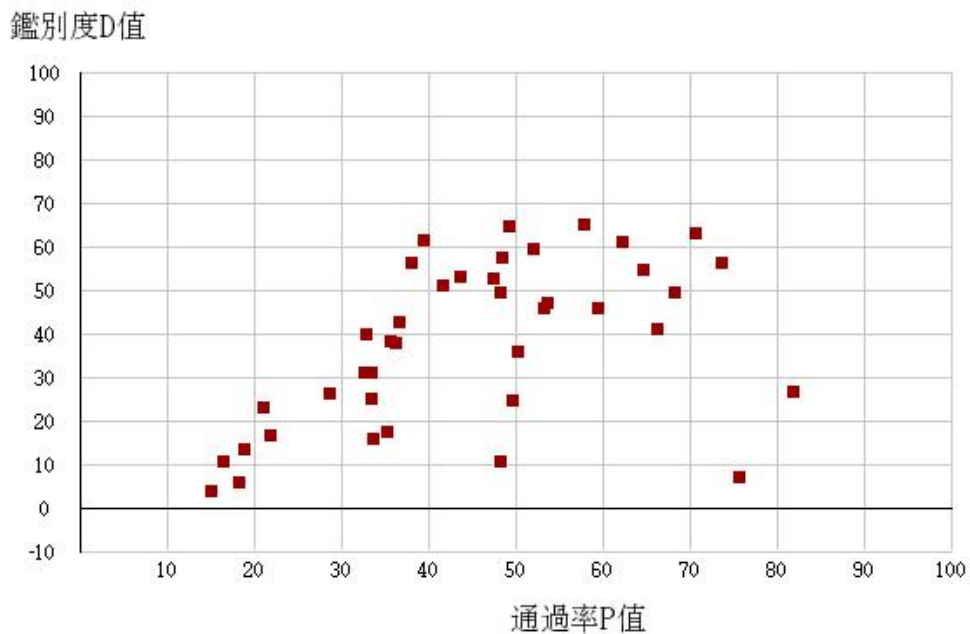

110學年度四技二專-專業科目(一)-機械群-試題鑑別指數及通過率之分布圖

110學年度四技二專-專業科目(一)-動力機械群-試題鑑別指數及通過率之分布圖

110學年度四技二專-專業科目(一)-化工群-試題鑑別指數及通過率之分布圖

110學年度四技二專-專業科目(一)-土木與建築群-試題鑑別指數及通過率之分布圖

110學年度四技二專-專業科目(一)-設計群-試題鑑別指數及通過率之分布圖

110學年度四技二專-專業科目(一)-工程與管理類-試題鑑別指數及通過率之分布圖

110學年度四技二專-專業科目(一)-衛生與護理類-試題鑑別指數及通過率之分布圖

110學年度四技二專-專業科目(一)-食品群-試題鑑別指數及通過率之分布圖

110學年度四技二專-專業科目(一)-農業群-試題鑑別指數及通過率之分布圖

110學年度四技二專-專業科目(一)-餐旅群-試題鑑別指數及通過率之分布圖

110學年度四技二專-專業科目(一)-海事群-試題鑑別指數及通過率之分布圖

110學年度四技二專-專業科目(一)-水產群-試題鑑別指數及通過率之分布圖