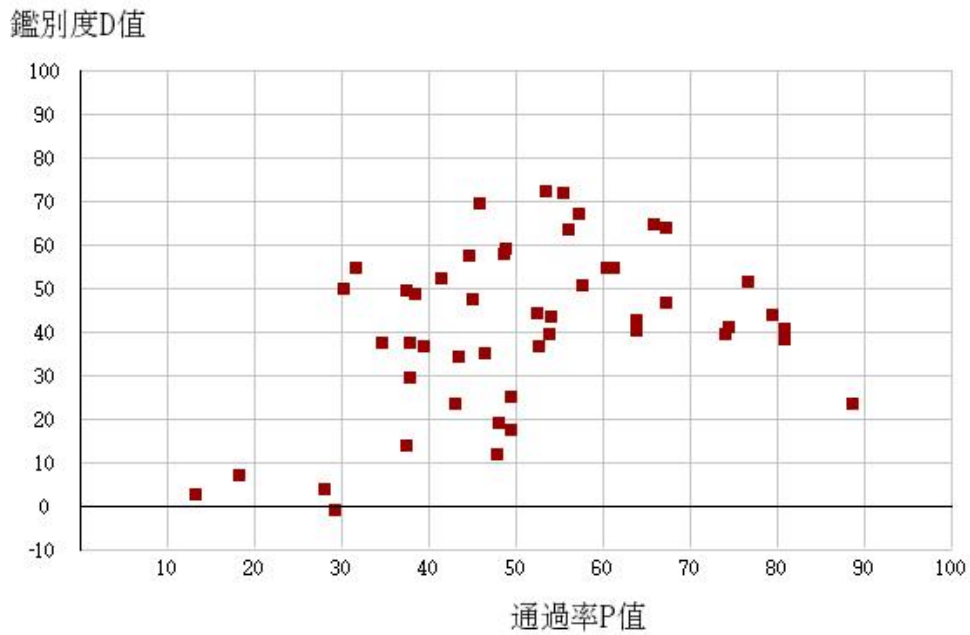

110學年度四技二專-專業科目(一)-機械群-試題鑑別指數及通過率之分布圖

110學年度四技二專-專業科目(一)-動力機械群-試題鑑別指數及通過率之分布圖

110學年度四技二專-專業科目(一)-化工群-試題鑑別指數及通過率之分布圖

110學年度四技二專-專業科目(一)-土木與建築群-試題鑑別指數及通過率之分布圖

110學年度四技二專-專業科目(一)-設計群-試題鑑別指數及通過率之分布圖

110學年度四技二專-專業科目(一)-工程與管理類-試題鑑別指數及通過率之分布圖

110學年度四技二專-專業科目(一)-衛生與護理類-試題鑑別指數及通過率之分布圖

110學年度四技二專-專業科目(一)-食品群-試題鑑別指數及通過率之分布圖

110學年度四技二專-專業科目(一)-農業群-試題鑑別指數及通過率之分布圖

110學年度四技二專-專業科目(一)-餐旅群-試題鑑別指數及通過率之分布圖

110學年度四技二專-專業科目(一)-海事群-試題鑑別指數及通過率之分布圖

110學年度四技二專-專業科目(一)-水產群-試題鑑別指數及通過率之分布圖