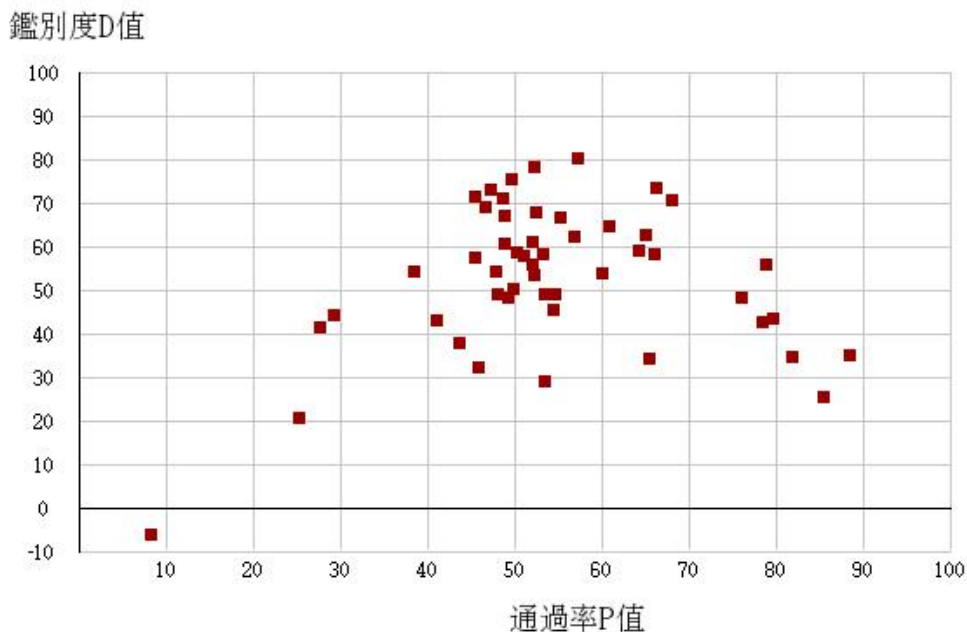

110學年度四技二專-專業科目(二)-農業群-試題鑑別指數及通過率之分布圖