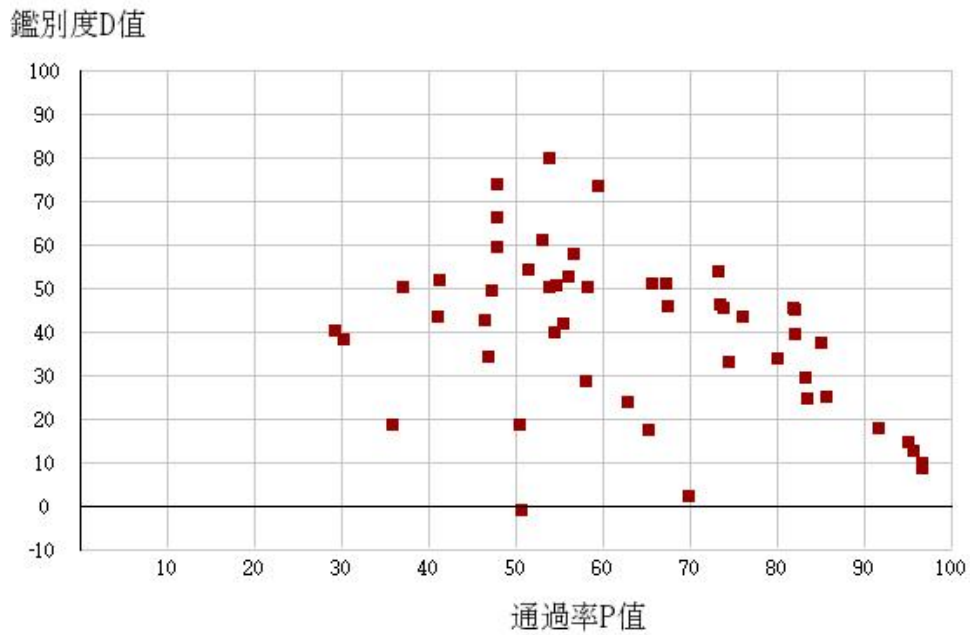

110學年度四技二專-專業科目(一)-家政群-試題鑑別指數及通過率之分布圖