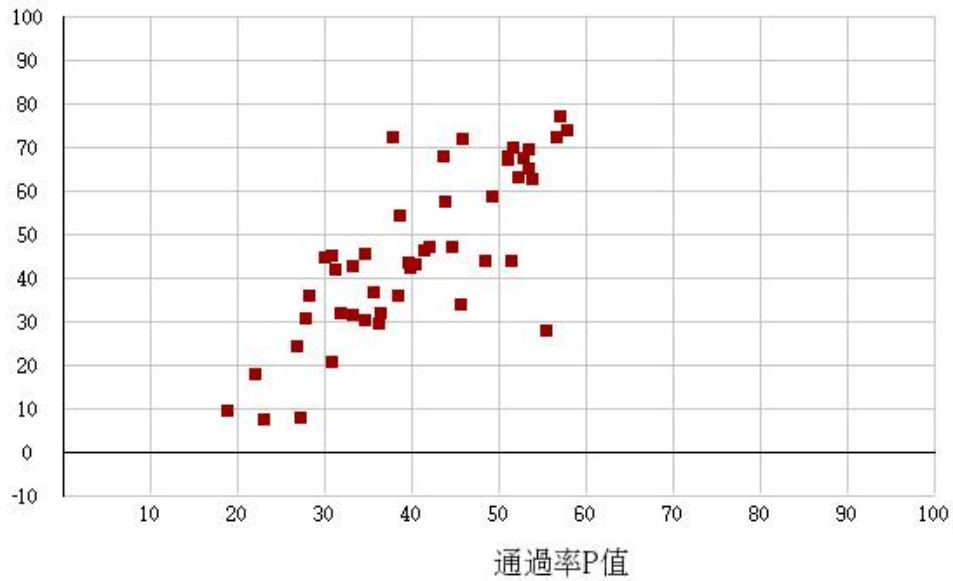

110學年度四技二專-專業科目(二)-電機與電子群電機類-試題鑑別指數及通過率之分布圖

鑑別度D值