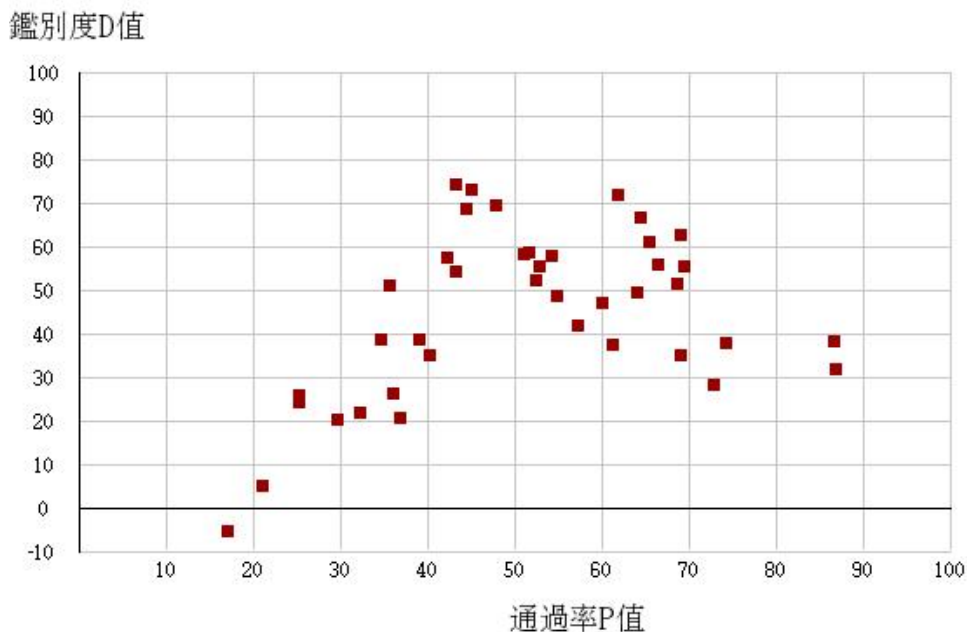

110學年度四技二專-專業科目(一)-衛生與護理類-試題鑑別指數及通過率之分布圖

110學年度四技二專-專業科目(一)-食品群-試題鑑別指數及通過率之分布圖

110學年度四技二專-專業科目(一)-農業群-試題鑑別指數及通過率之分布圖

110學年度四技二專-專業科目(一)-餐旅群-試題鑑別指數及通過率之分布圖

110學年度四技二專-專業科目(一)-海事群-試題鑑別指數及通過率之分布圖

110學年度四技二專-專業科目(一)-水產群-試題鑑別指數及通過率之分布圖

110學年度四技二專-專業科目(一)-藝術群影視類-試題鑑別指數及通過率之分布圖

110學年度四技二專-專業科目(一)-電機與電子群-試題鑑別指數及通過率之分布圖

110學年度四技二專-專業科目(一)-家政群-試題鑑別指數及通過率之分布圖

110學年度四技二專-專業科目(一)-商管外語群-試題鑑別指數及通過率之分布圖

110學年度四技二專-專業科目(二)-機械群-試題鑑別指數及通過率之分布圖

110學年度四技二專-專業科目(二)-動力機械群-試題鑑別指數及通過率之分布圖