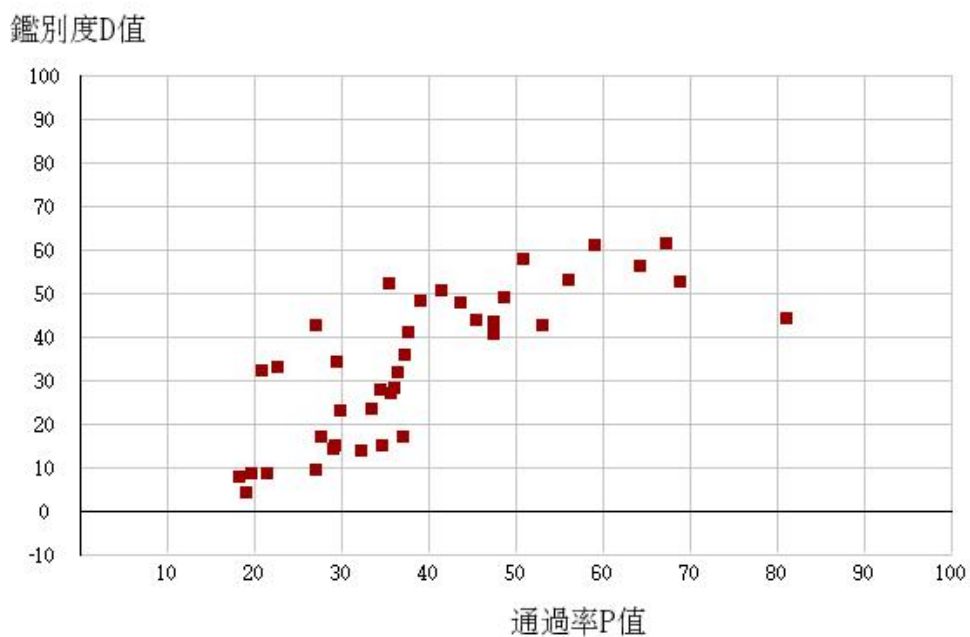

110學年度四技二專-專業科目(一)-動力機械群-試題鑑別指數及通過率之分布圖