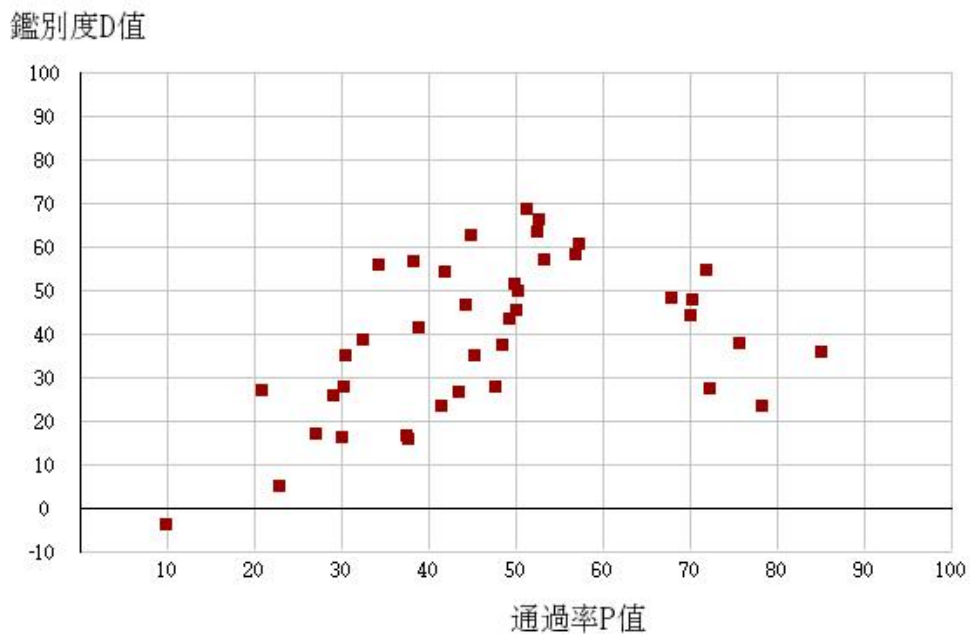

110學年度四技二專-專業科目(二)-電機與電子群電機類-試題鑑別指數及通過率之分布圖

鑑別度D值

110學年度四技二專-專業科目(二)-電機與電子群資電類-試題鑑別指數及通過率之分布圖

鑑別度D值

110學年度四技二專-專業科目(二)-化工群-試題鑑別指數及通過率之分布圖

110學年度四技二專-專業科目(二)-土木與建築群-試題鑑別指數及通過率之分布圖

110學年度四技二專-專業科目(二)-工程與管理類-試題鑑別指數及通過率之分布圖