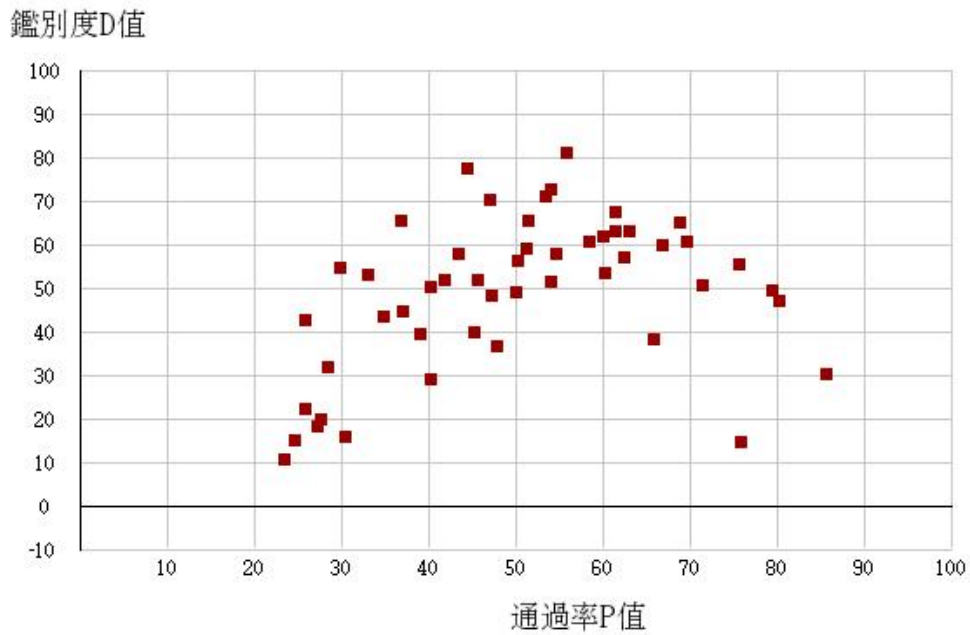

110學年度四技二專-專業科目(二)-外語群日語類-試題鑑別指數及通過率之分布圖