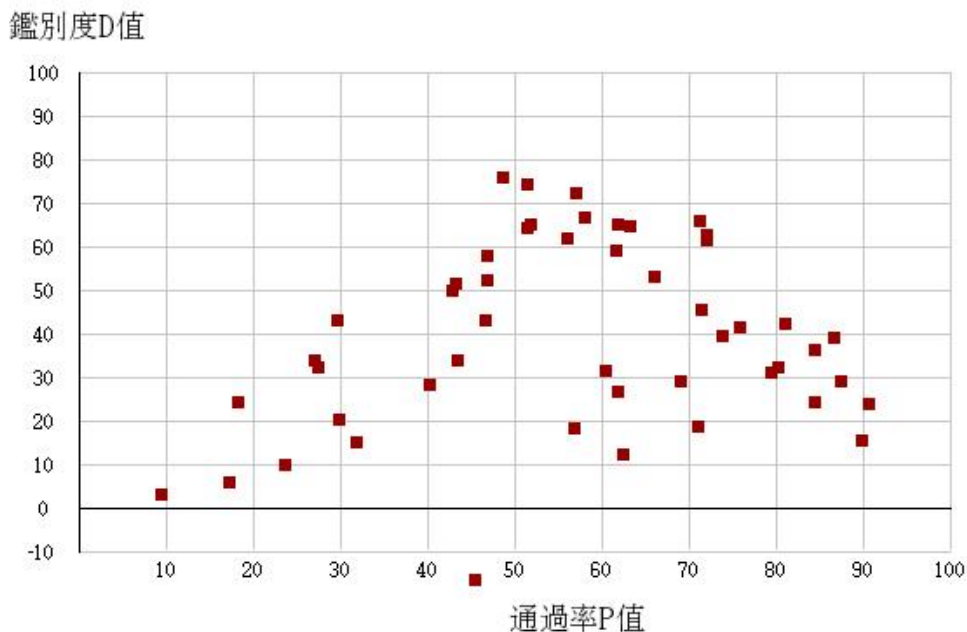

110學年度四技二專-專業科目(一)-機械群-試題鑑別指數及通過率之分布圖

110學年度四技二專-專業科目(一)-動力機械群-試題鑑別指數及通過率之分布圖

110學年度四技二專-專業科目(一)-化工群-試題鑑別指數及通過率之分布圖

110學年度四技二專-專業科目(一)-土木與建築群-試題鑑別指數及通過率之分布圖

110學年度四技二專-專業科目(一)-設計群-試題鑑別指數及通過率之分布圖

110學年度四技二專-專業科目(一)-工程與管理類-試題鑑別指數及通過率之分布圖

110學年度四技二專-專業科目(一)-衛生與護理類-試題鑑別指數及通過率之分布圖

110學年度四技二專-專業科目(一)-食品群-試題鑑別指數及通過率之分布圖

110學年度四技二專-專業科目(一)-農業群-試題鑑別指數及通過率之分布圖

110學年度四技二專-專業科目(一)-餐旅群-試題鑑別指數及通過率之分布圖

110學年度四技二專-專業科目(一)-海事群-試題鑑別指數及通過率之分布圖

110學年度四技二專-專業科目(一)-水產群-試題鑑別指數及通過率之分布圖