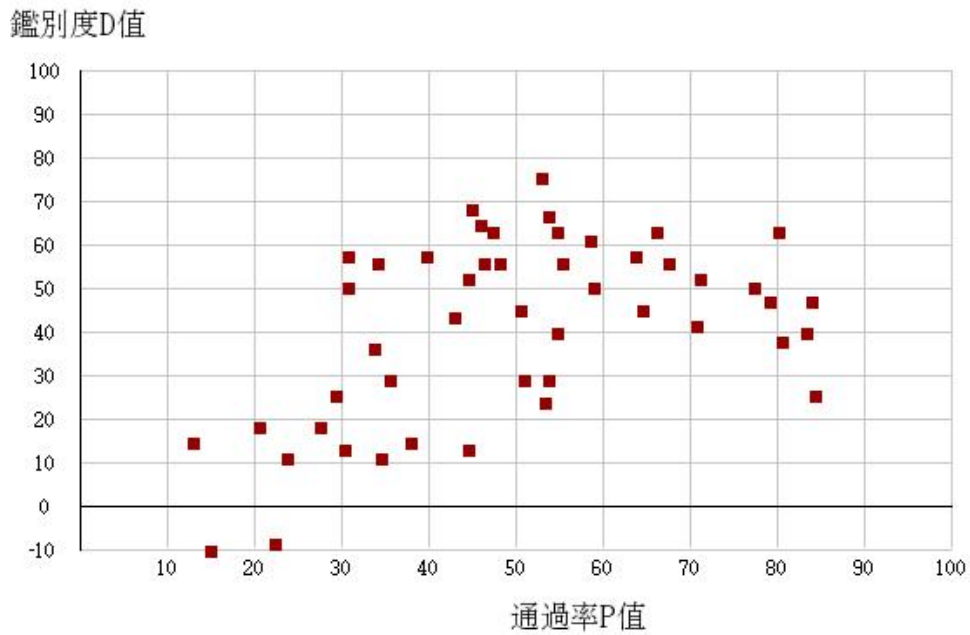

鑑別度D值

110學年度四技二專-專業科目(二)-商業與管理群-試題鑑別指數及通過率之分布圖

鑑別度D值

110學年度四技二專-專業科目(二)-衛生與護理類-試題鑑別指數及通過率之分布圖

110學年度四技二專-專業科目(二)-食品群-試題鑑別指數及通過率之分布圖

110學年度四技二專-專業科目(二)-家政群幼保類-試題鑑別指數及通過率之分布圖

110學年度四技二專-專業科目(二)-家政群生活應用類-試題鑑別指數及通過率之分布圖

110學年度四技二專-專業科目(二)-農業群-試題鑑別指數及通過率之分布圖

110學年度四技二專-專業科目(二)-外語群英語類-試題鑑別指數及通過率之分布圖

110學年度四技二專-專業科目(二)-外語群日語類-試題鑑別指數及通過率之分布圖

110學年度四技二專-專業科目(二)-餐旅群-試題鑑別指數及通過率之分布圖

110學年度四技二專-專業科目(二)-海事群-試題鑑別指數及通過率之分布圖

110學年度四技二專-專業科目(二)-水產群-試題鑑別指數及通過率之分布圖

110學年度四技二專-專業科目(二)-藝術群影視類-試題鑑別指數及通過率之分布圖

鑑別度D值