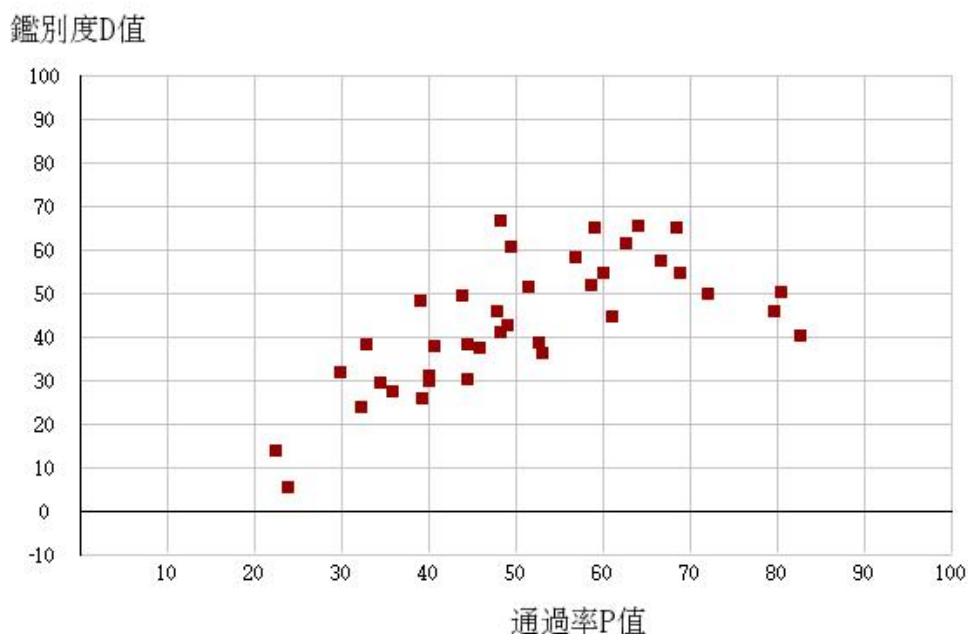

110學年度四技二專-共同科目-國文-試題鑑別指數及通過率之分布圖

110學年度四技二專-共同科目-英文-試題鑑別指數及通過率之分布圖

110學年度四技二專-共同科目-數學(A)-試題鑑別指數及通過率之分布圖

110學年度四技二專-共同科目-數學(B)-試題鑑別指數及通過率之分布圖

110學年度四技二專-共同科目-數學(C)-試題鑑別指數及通過率之分布圖

110學年度四技二專-共同科目-數學(S)-試題鑑別指數及通過率之分布圖