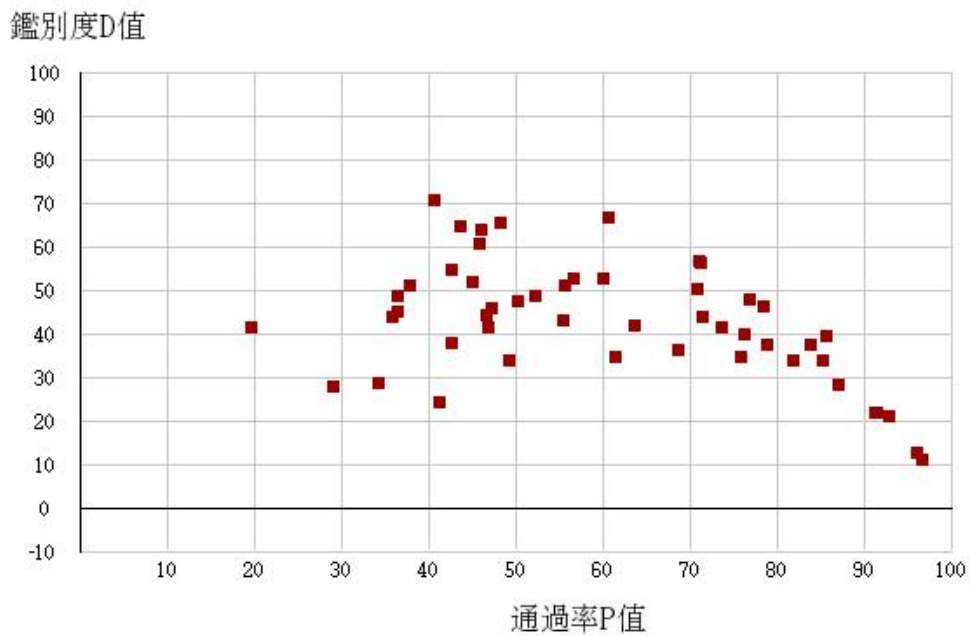

110學年度四技二專-專業科目(一)-衛生與護理類-試題鑑別指數及通過率之分布圖

110學年度四技二專-專業科目(一)-食品群-試題鑑別指數及通過率之分布圖

110學年度四技二專-專業科目(一)-農業群-試題鑑別指數及通過率之分布圖

110學年度四技二專-專業科目(一)-餐旅群-試題鑑別指數及通過率之分布圖

110學年度四技二專-專業科目(一)-海事群-試題鑑別指數及通過率之分布圖

110學年度四技二專-專業科目(一)-水產群-試題鑑別指數及通過率之分布圖