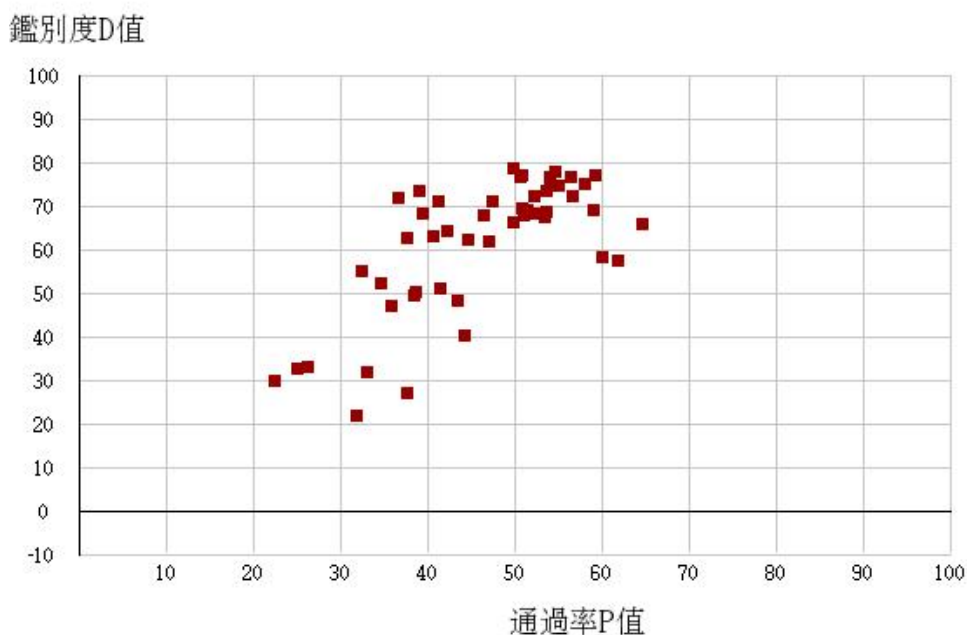

110學年度四技二專-專業科目(一)-電機與電子群-試題鑑別指數及通過率之分布圖