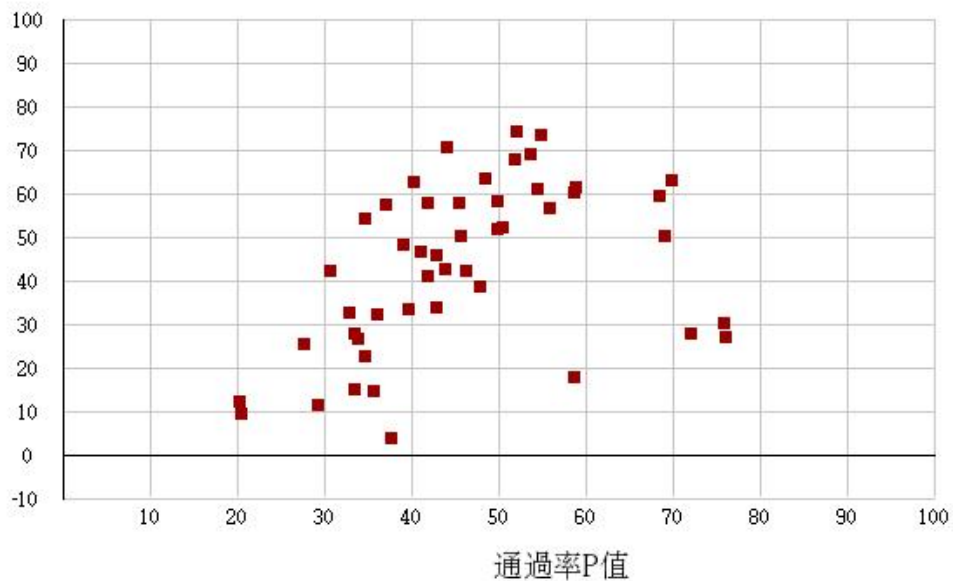

110學年度四技二專-專業科目(二)-電機與電子群資電類-試題鑑別指數及通過率之分布圖

鑑別度D值