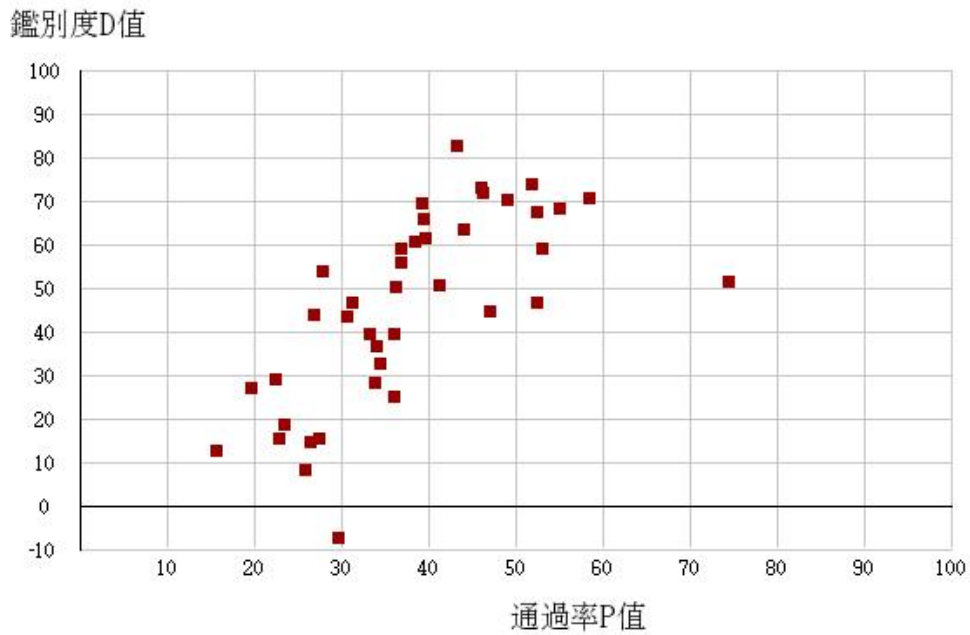

110學年度四技二專-專業科目(一)-機械群-試題鑑別指數及通過率之分布圖