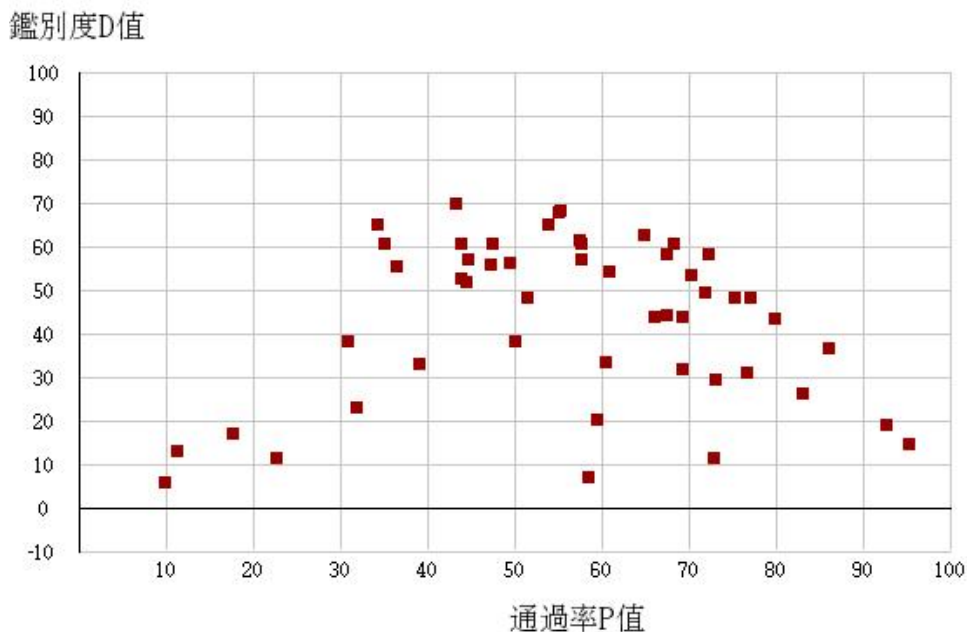

110學年度四技二專-專業科目(一)-機械群-試題鑑別指數及通過率之分布圖

110學年度四技二專-專業科目(一)-動力機械群-試題鑑別指數及通過率之分布圖

110學年度四技二專-專業科目(一)-化工群-試題鑑別指數及通過率之分布圖

110學年度四技二專-專業科目(一)-土木與建築群-試題鑑別指數及通過率之分布圖

110學年度四技二專-專業科目(一)-設計群-試題鑑別指數及通過率之分布圖

110學年度四技二專-專業科目(一)-工程與管理類-試題鑑別指數及通過率之分布圖

110學年度四技二專-專業科目(一)-衛生與護理類-試題鑑別指數及通過率之分布圖

110學年度四技二專-專業科目(一)-食品群-試題鑑別指數及通過率之分布圖

110學年度四技二專-專業科目(一)-農業群-試題鑑別指數及通過率之分布圖

110學年度四技二專-專業科目(一)-餐旅群-試題鑑別指數及通過率之分布圖

110學年度四技二專-專業科目(一)-海事群-試題鑑別指數及通過率之分布圖

110學年度四技二專-專業科目(一)-水產群-試題鑑別指數及通過率之分布圖