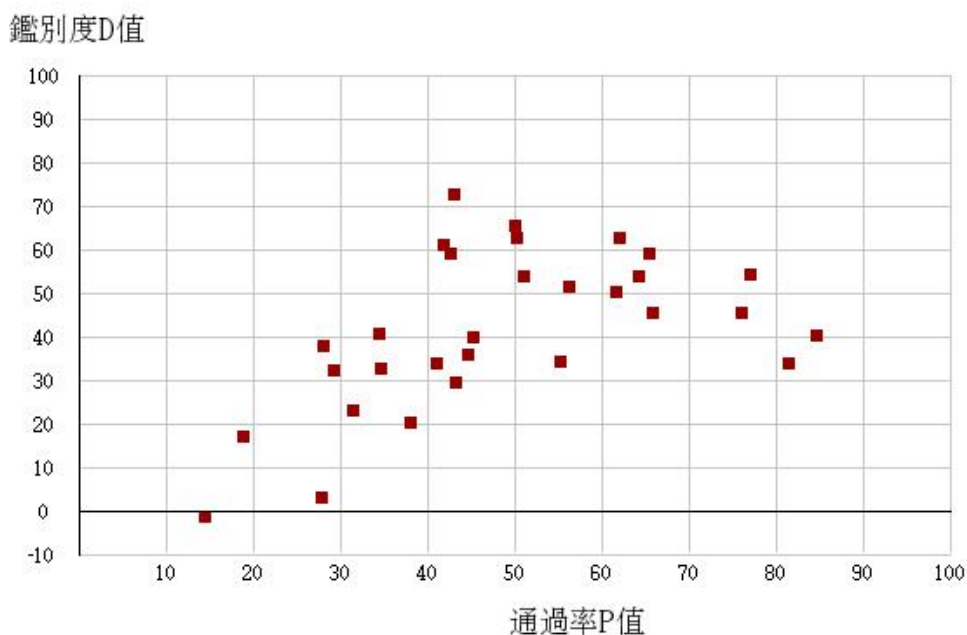

110學年度四技二專-專業科目(二)-外語群英語類-試題鑑別指數及通過率之分布圖