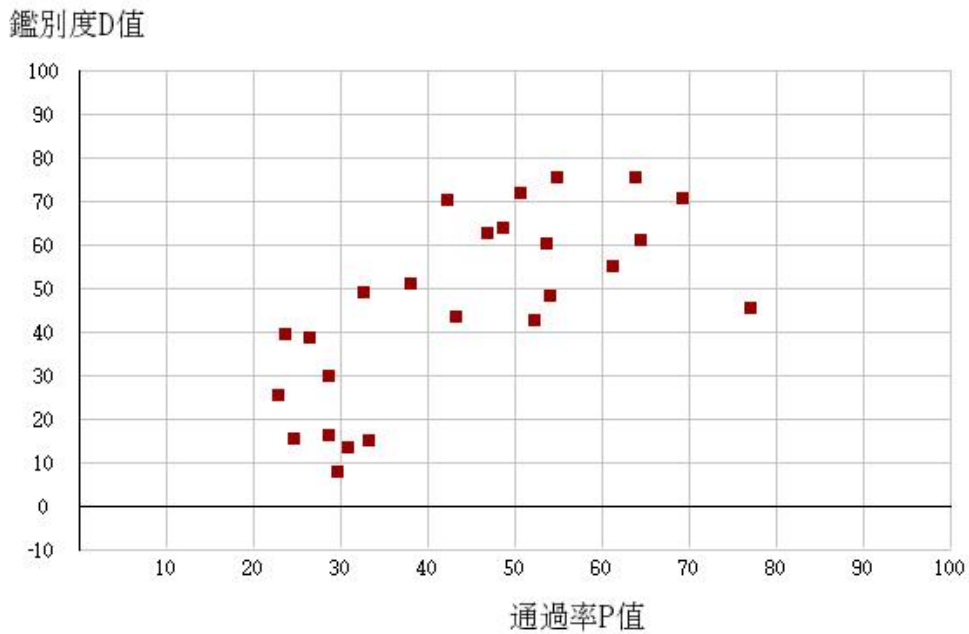

110學年度四技二專-共同科目-國文-試題鑑別指數及通過率之分布圖

110學年度四技二專-共同科目-英文-試題鑑別指數及通過率之分布圖

110學年度四技二專-共同科目-數學(A)-試題鑑別指數及通過率之分布圖

110學年度四技二專-共同科目-數學(B)-試題鑑別指數及通過率之分布圖

110學年度四技二專-共同科目-數學(C)-試題鑑別指數及通過率之分布圖

110學年度四技二專-共同科目-數學(S)-試題鑑別指數及通過率之分布圖