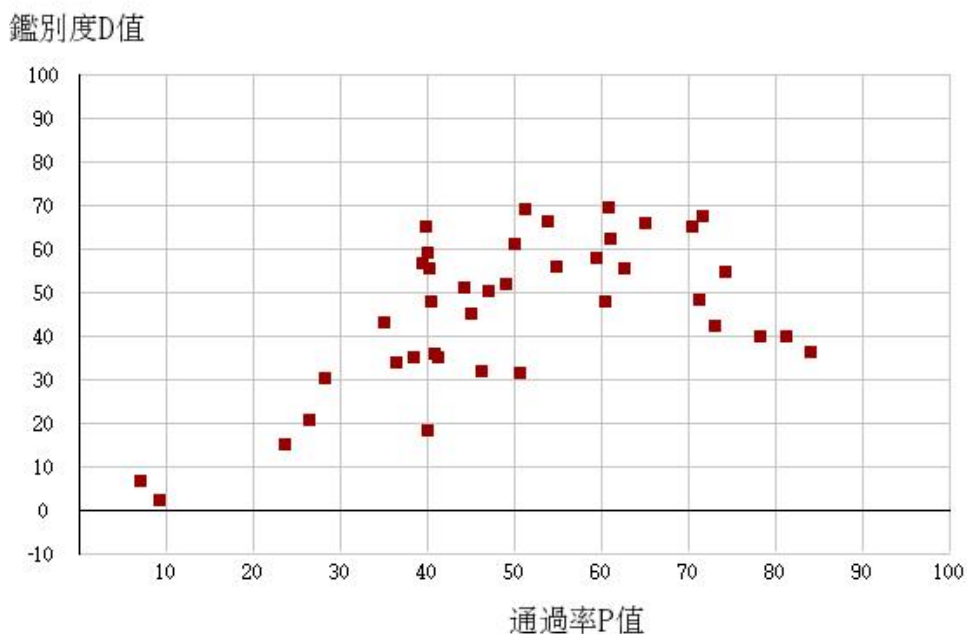

108學年度四技二專-專業科目(一)-機械群-試題鑑別指數及通過率之分布圖

108學年度四技二專-專業科目(一)-動力機械群-試題鑑別指數及通過率之分布圖

108學年度四技二專-專業科目(一)-化工群-試題鑑別指數及通過率之分布圖

108學年度四技二專-專業科目(一)-土木與建築群-試題鑑別指數及通過率之分布圖

108學年度四技二專-專業科目(一)-設計群-試題鑑別指數及通過率之分布圖

108學年度四技二專-專業科目(一)-工程與管理類-試題鑑別指數及通過率之分布圖

108學年度四技二專-專業科目(一)-衛生與護理類-試題鑑別指數及通過率之分布圖

108學年度四技二專-專業科目(一)-食品群-試題鑑別指數及通過率之分布圖

108學年度四技二專-專業科目(一)-農業群-試題鑑別指數及通過率之分布圖

108學年度四技二專-專業科目(一)-餐旅群-試題鑑別指數及通過率之分布圖

108學年度四技二專-專業科目(一)-海事群-試題鑑別指數及通過率之分布圖

108學年度四技二專-專業科目(一)-水產群-試題鑑別指數及通過率之分布圖