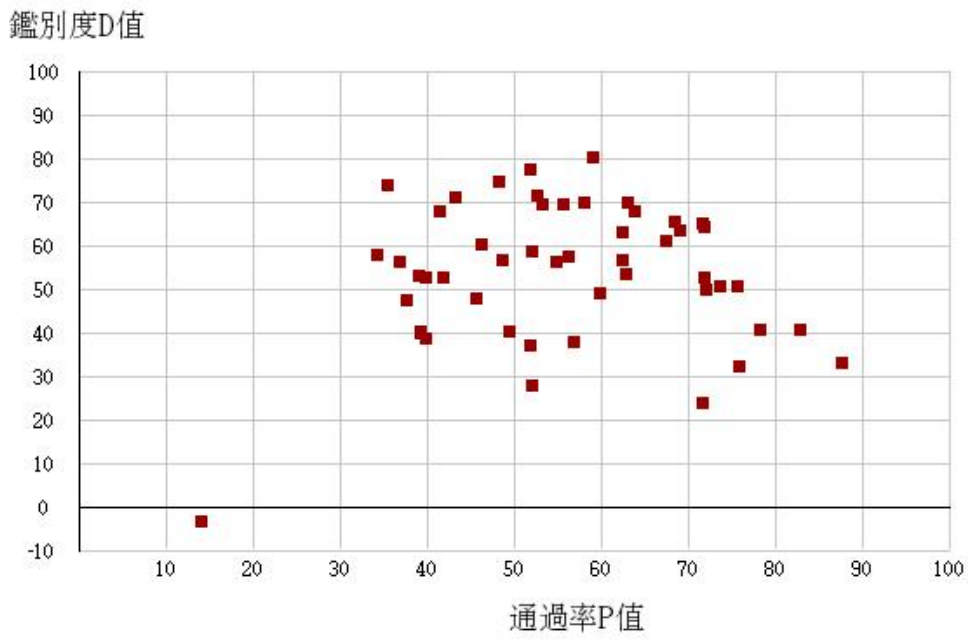

108學年度四技二專-專業科目(二)-食品群-試題鑑別指數及通過率之分布圖