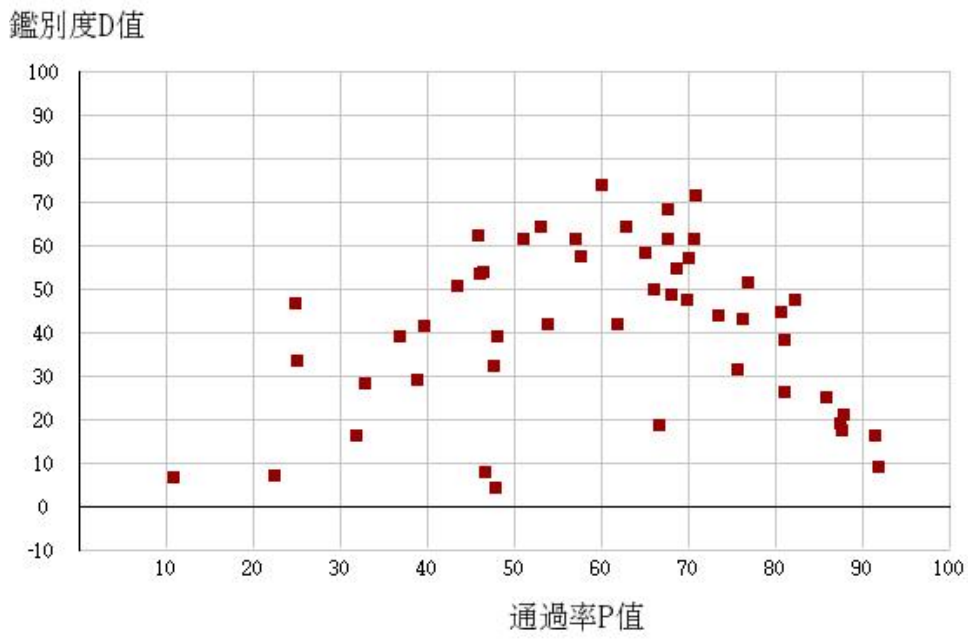

108學年度四技二專-專業科目(一)-機械群-試題鑑別指數及通過率之分布圖

108學年度四技二專-專業科目(一)-動力機械群-試題鑑別指數及通過率之分布圖

108學年度四技二專-專業科目(一)-化工群-試題鑑別指數及通過率之分布圖

108學年度四技二專-專業科目(一)-土木與建築群-試題鑑別指數及通過率之分布圖

108學年度四技二專-專業科目(一)-設計群-試題鑑別指數及通過率之分布圖

108學年度四技二專-專業科目(一)-工程與管理類-試題鑑別指數及通過率之分布圖

108學年度四技二專-專業科目(一)-衛生與護理類-試題鑑別指數及通過率之分布圖

108學年度四技二專-專業科目(一)-食品群-試題鑑別指數及通過率之分布圖

108學年度四技二專-專業科目(一)-農業群-試題鑑別指數及通過率之分布圖

108學年度四技二專-專業科目(一)-餐旅群-試題鑑別指數及通過率之分布圖

108學年度四技二專-專業科目(一)-海事群-試題鑑別指數及通過率之分布圖

108學年度四技二專-專業科目(一)-水產群-試題鑑別指數及通過率之分布圖