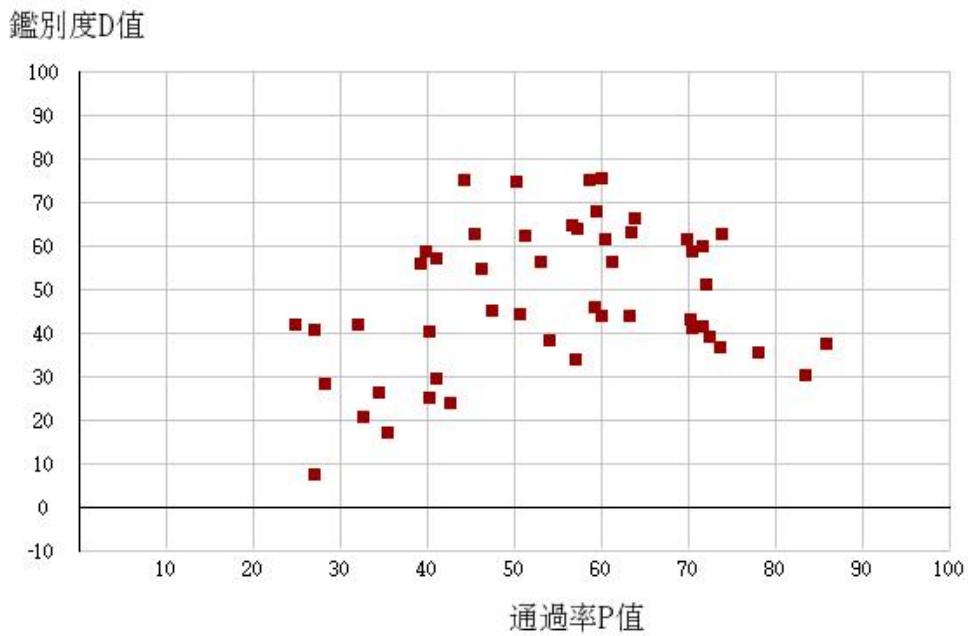

108學年度四技二專-專業科目(一)-機械群-試題鑑別指數及通過率之分布圖

108學年度四技二專-專業科目(一)-動力機械群-試題鑑別指數及通過率之分布圖

108學年度四技二專-專業科目(一)-化工群-試題鑑別指數及通過率之分布圖

108學年度四技二專-專業科目(一)-土木與建築群-試題鑑別指數及通過率之分布圖

108學年度四技二專-專業科目(一)-設計群-試題鑑別指數及通過率之分布圖

108學年度四技二專-專業科目(一)-工程與管理類-試題鑑別指數及通過率之分布圖

108學年度四技二專-專業科目(一)-衛生與護理類-試題鑑別指數及通過率之分布圖

108學年度四技二專-專業科目(一)-食品群-試題鑑別指數及通過率之分布圖

108學年度四技二專-專業科目(一)-農業群-試題鑑別指數及通過率之分布圖

108學年度四技二專-專業科目(一)-餐旅群-試題鑑別指數及通過率之分布圖

108學年度四技二專-專業科目(一)-海事群-試題鑑別指數及通過率之分布圖

108學年度四技二專-專業科目(一)-水產群-試題鑑別指數及通過率之分布圖