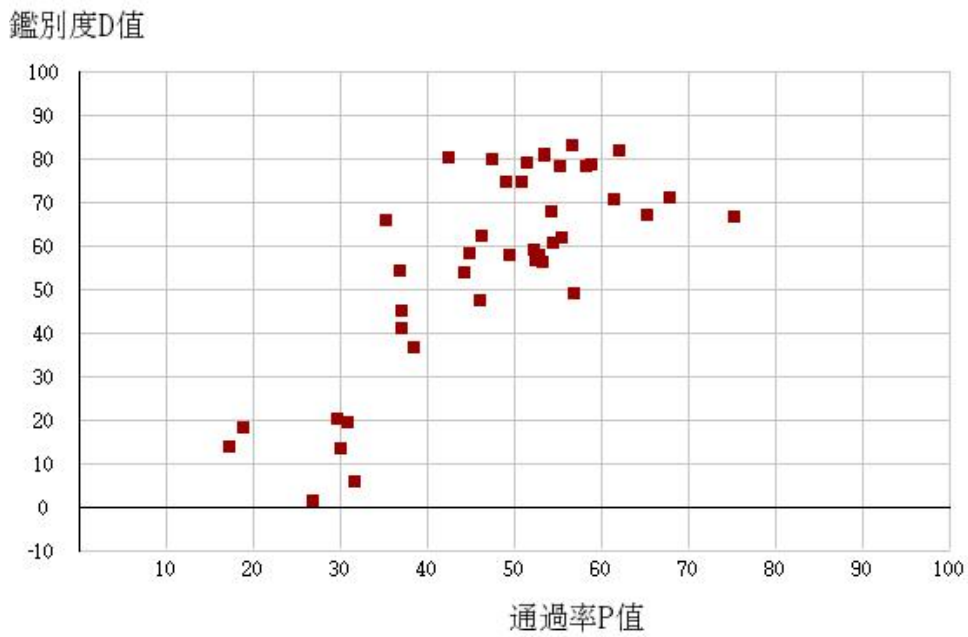

108學年度四技二專-共同科目-國文-試題鑑別指數及通過率之分布圖

108學年度四技二專-共同科目-英文-試題鑑別指數及通過率之分布圖

108學年度四技二專-共同科目-數學(A)-試題鑑別指數及通過率之分布圖

108學年度四技二專-共同科目-數學(B)-試題鑑別指數及通過率之分布圖

108學年度四技二專-共同科目-數學(C)-試題鑑別指數及通過率之分布圖

108學年度四技二專-共同科目-數學(S)-試題鑑別指數及通過率之分布圖

108學年度四技二專-專業科目(一)-機械群-試題鑑別指數及通過率之分布圖

108學年度四技二專-專業科目(一)-動力機械群-試題鑑別指數及通過率之分布圖

108學年度四技二專-專業科目(一)-化工群-試題鑑別指數及通過率之分布圖

108學年度四技二專-專業科目(一)-土木與建築群-試題鑑別指數及通過率之分布圖

108學年度四技二專-專業科目(一)-設計群-試題鑑別指數及通過率之分布圖

108學年度四技二專-專業科目(一)-工程與管理類-試題鑑別指數及通過率之分布圖