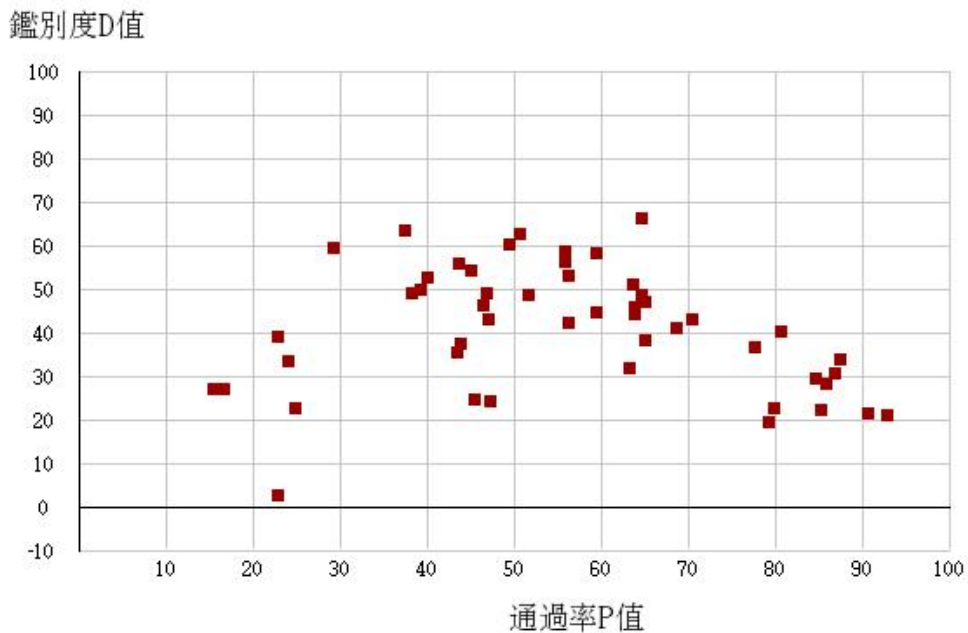

108學年度四技二專-專業科目(二)-商業與管理群-試題鑑別指數及通過率之分布圖

108學年度四技二專-專業科目(二)-衛生與護理類-試題鑑別指數及通過率之分布圖

108學年度四技二專-專業科目(二)-食品群-試題鑑別指數及通過率之分布圖

108學年度四技二專-專業科目(二)-家政群幼保類-試題鑑別指數及通過率之分布圖

108學年度四技二專-專業科目(二)-家政群生活應用類-試題鑑別指數及通過率之分布圖

108學年度四技二專-專業科目(二)-農業群-試題鑑別指數及通過率之分布圖

108學年度四技二專-專業科目(二)-外語群英語類-試題鑑別指數及通過率之分布圖

108學年度四技二專-專業科目(二)-外語群日語類-試題鑑別指數及通過率之分布圖

108學年度四技二專-專業科目(二)-餐旅群-試題鑑別指數及通過率之分布圖

108學年度四技二專-專業科目(二)-海事群-試題鑑別指數及通過率之分布圖

108學年度四技二專-專業科目(二)-水產群-試題鑑別指數及通過率之分布圖

108學年度四技二專-專業科目(二)-藝術群影視類-試題鑑別指數及通過率之分布圖