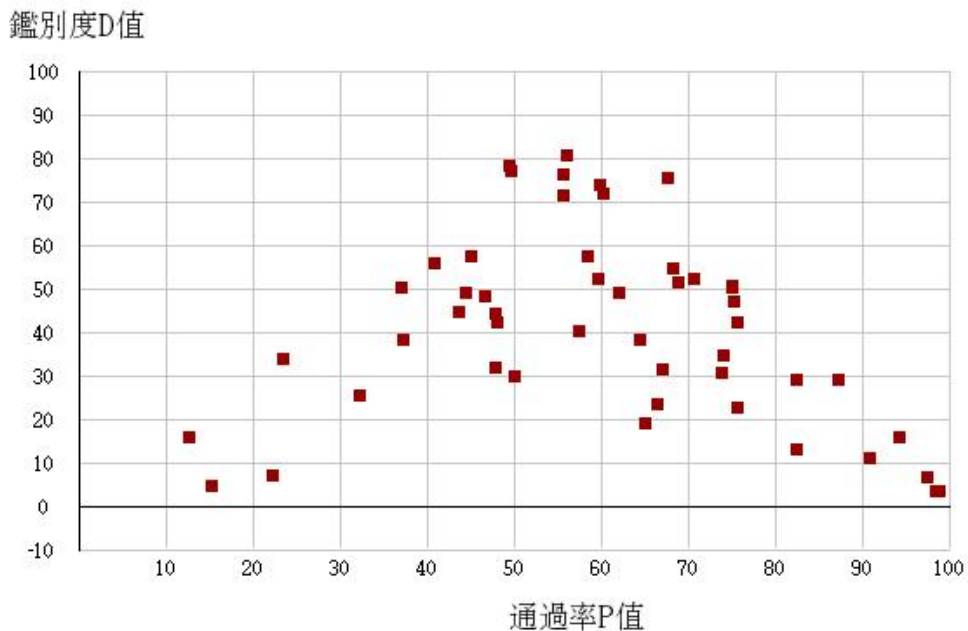

108學年度四技二專-專業科目(一)-藝術群影視類-試題鑑別指數及通過率之分布圖

108學年度四技二專-專業科目(一)-電機與電子群-試題鑑別指數及通過率之分布圖

108學年度四技二專-專業科目(一)-家政群-試題鑑別指數及通過率之分布圖

108學年度四技二專-專業科目(一)-商管外語群-試題鑑別指數及通過率之分布圖

108學年度四技二專-專業科目(二)-機械群-試題鑑別指數及通過率之分布圖

108學年度四技二專-專業科目(二)-動力機械群-試題鑑別指數及通過率之分布圖

108學年度四技二專-專業科目(二)-電機與電子群電機類-試題鑑別指數及通過率之分布圖

108學年度四技二專-專業科目(二)-電機與電子群資電類-試題鑑別指數及通過率之分布圖

108學年度四技二專-專業科目(二)-化工群-試題鑑別指數及通過率之分布圖

108學年度四技二專-專業科目(二)-土木與建築群-試題鑑別指數及通過率之分布圖

108學年度四技二專-專業科目(二)-工程與管理類-試題鑑別指數及通過率之分布圖