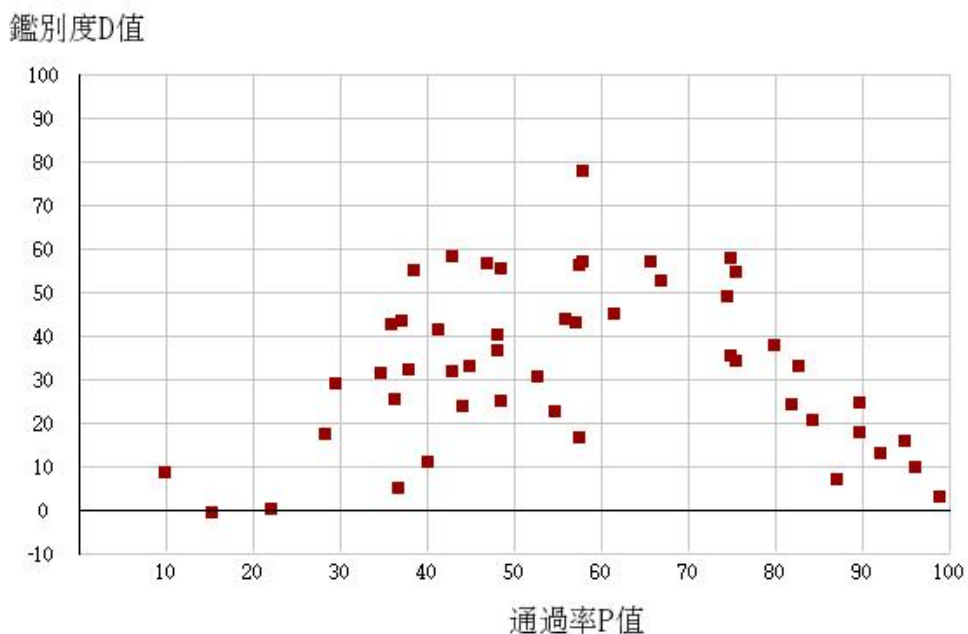

108學年度四技二專-專業科目(二)-商業與管理群-試題鑑別指數及通過率之分布圖

108學年度四技二專-專業科目(二)-衛生與護理類-試題鑑別指數及通過率之分布圖

108學年度四技二專-專業科目(二)-食品群-試題鑑別指數及通過率之分布圖

108學年度四技二專-專業科目(二)-家政群幼保類-試題鑑別指數及通過率之分布圖

108學年度四技二專-專業科目(二)-家政群生活應用類-試題鑑別指數及通過率之分布圖

108學年度四技二專-專業科目(二)-農業群-試題鑑別指數及通過率之分布圖

108學年度四技二專-專業科目(二)-外語群英語類-試題鑑別指數及通過率之分布圖

108學年度四技二專-專業科目(二)-外語群日語類-試題鑑別指數及通過率之分布圖

108學年度四技二專-專業科目(二)-餐旅群-試題鑑別指數及通過率之分布圖

108學年度四技二專-專業科目(二)-海事群-試題鑑別指數及通過率之分布圖

108學年度四技二專-專業科目(二)-水產群-試題鑑別指數及通過率之分布圖

108學年度四技二專-專業科目(二)-藝術群影視類-試題鑑別指數及通過率之分布圖