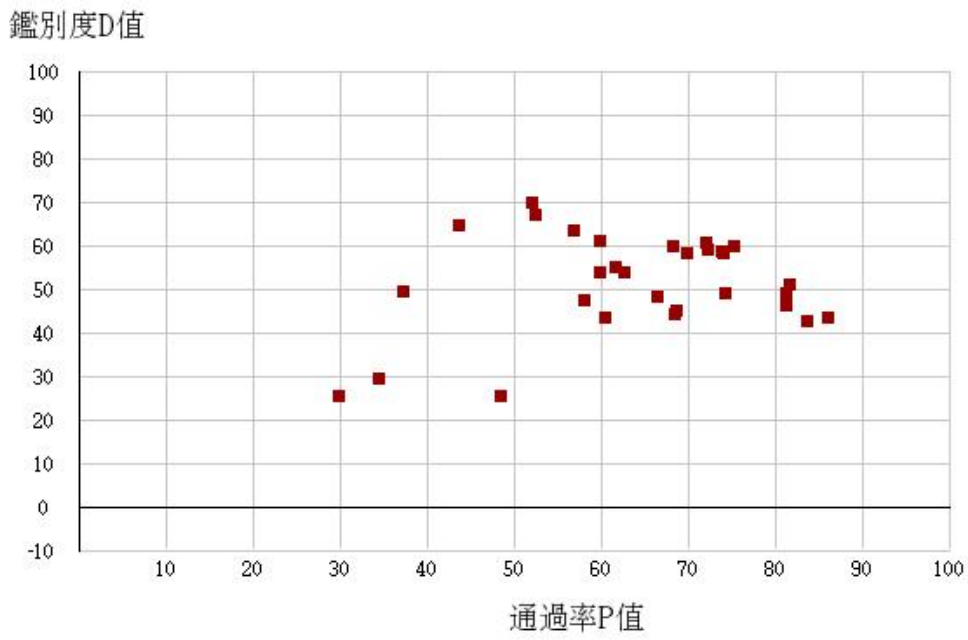

108學年度四技二專-專業科目(二)-外語群英語類-試題鑑別指數及通過率之分布圖