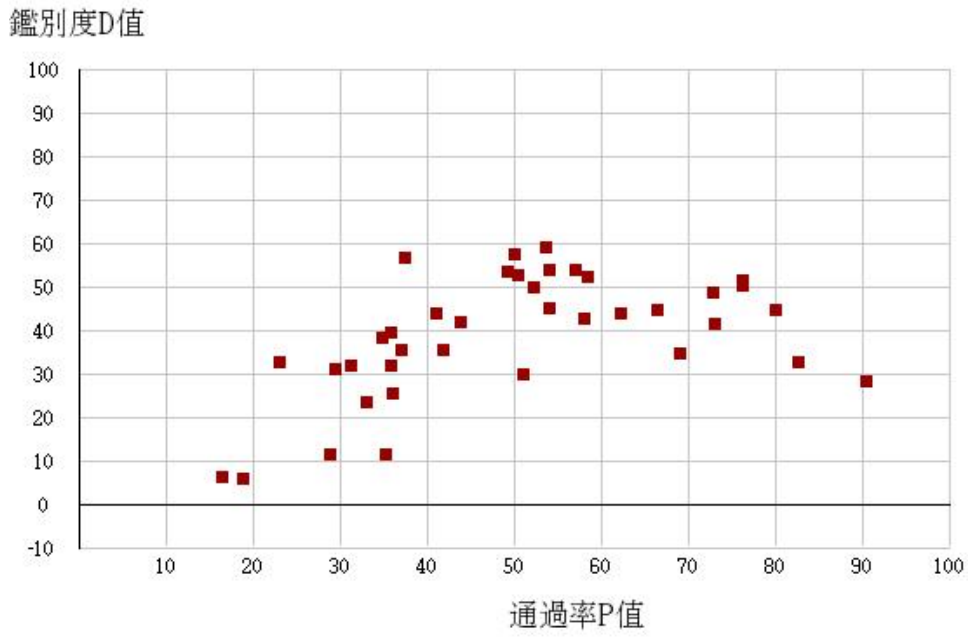

108學年度四技二專-共同科目-國文-試題鑑別指數及通過率之分布圖

108學年度四技二專-共同科目-英文-試題鑑別指數及通過率之分布圖

108學年度四技二專-共同科目-數學(A)-試題鑑別指數及通過率之分布圖

108學年度四技二專-共同科目-數學(B)-試題鑑別指數及通過率之分布圖

108學年度四技二專-共同科目-數學(C)-試題鑑別指數及通過率之分布圖

108學年度四技二專-共同科目-數學(S)-試題鑑別指數及通過率之分布圖

108學年度四技二專-專業科目(一)-機械群-試題鑑別指數及通過率之分布圖

108學年度四技二專-專業科目(一)-動力機械群-試題鑑別指數及通過率之分布圖

108學年度四技二專-專業科目(一)-化工群-試題鑑別指數及通過率之分布圖

108學年度四技二專-專業科目(一)-土木與建築群-試題鑑別指數及通過率之分布圖

108學年度四技二專-專業科目(一)-設計群-試題鑑別指數及通過率之分布圖

108學年度四技二專-專業科目(一)-工程與管理類-試題鑑別指數及通過率之分布圖