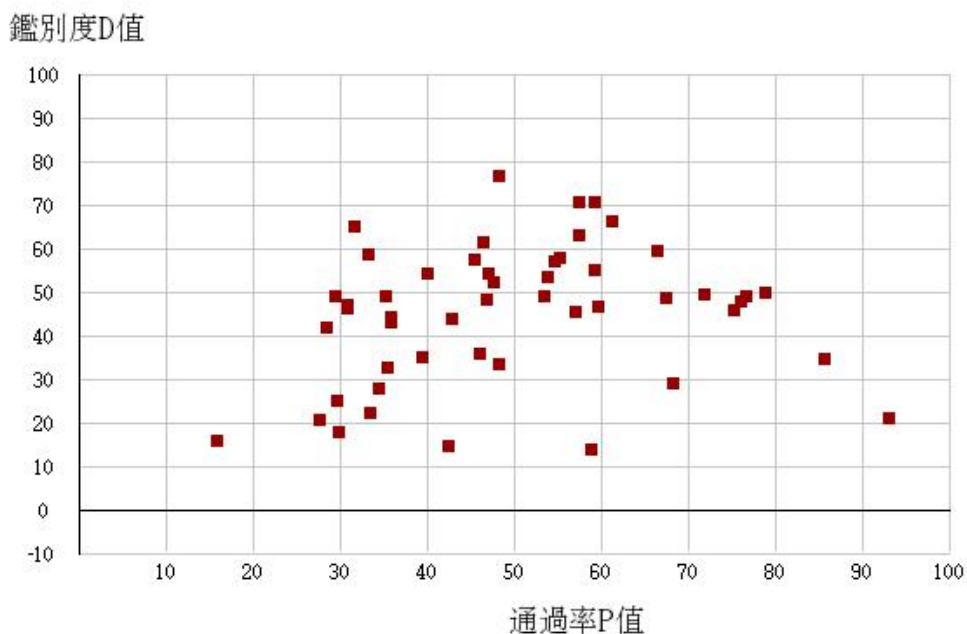

108學年度四技二專-專業科目(一)-衛生與護理類-試題鑑別指數及通過率之分布圖

108學年度四技二專-專業科目(一)-食品群-試題鑑別指數及通過率之分布圖

108學年度四技二專-專業科目(一)-農業群-試題鑑別指數及通過率之分布圖

108學年度四技二專-專業科目(一)-餐旅群-試題鑑別指數及通過率之分布圖

108學年度四技二專-專業科目(一)-海事群-試題鑑別指數及通過率之分布圖

108學年度四技二專-專業科目(一)-水產群-試題鑑別指數及通過率之分布圖