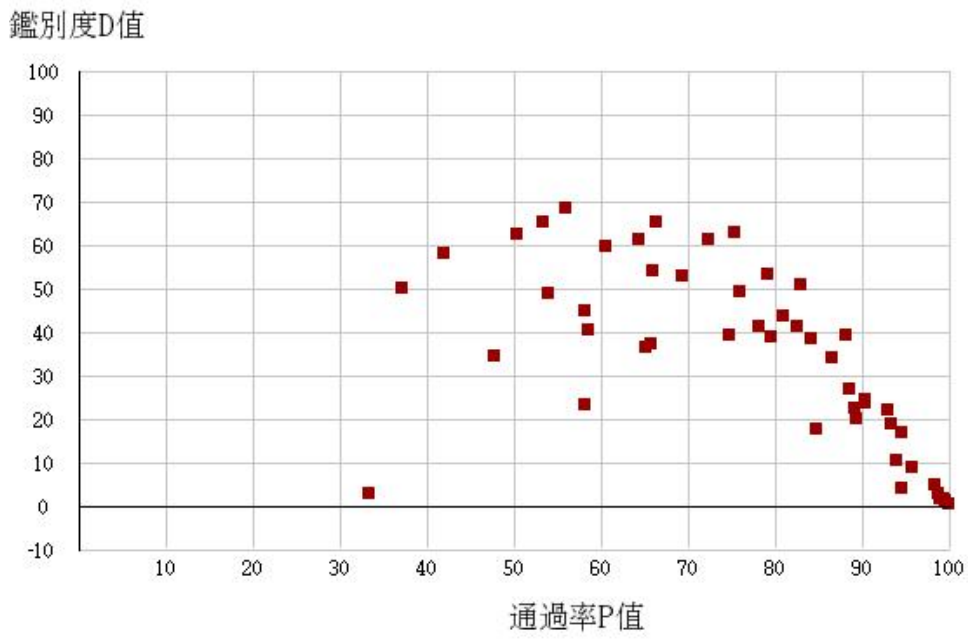

108學年度四技二專-專業科目(二)-衛生與護理類-試題鑑別指數及通過率之分布圖