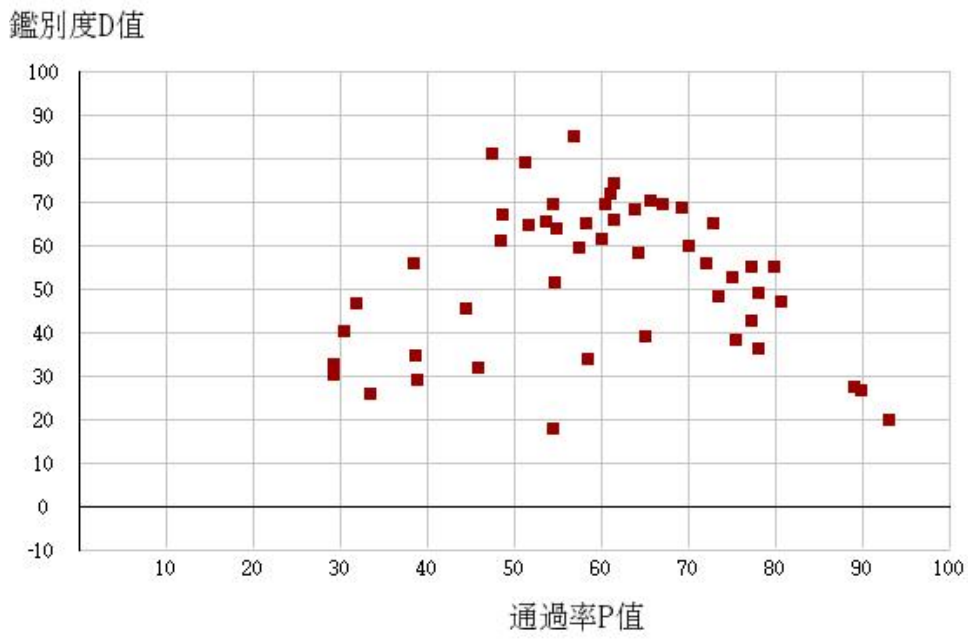

108學年度四技二專-專業科目(二)-商業與管理群-試題鑑別指數及通過率之分布圖

108學年度四技二專-專業科目(二)-衛生與護理類-試題鑑別指數及通過率之分布圖

108學年度四技二專-專業科目(二)-食品群-試題鑑別指數及通過率之分布圖

108學年度四技二專-專業科目(二)-家政群幼保類-試題鑑別指數及通過率之分布圖

108學年度四技二專-專業科目(二)-家政群生活應用類-試題鑑別指數及通過率之分布圖

108學年度四技二專-專業科目(二)-農業群-試題鑑別指數及通過率之分布圖

108學年度四技二專-專業科目(二)-外語群英語類-試題鑑別指數及通過率之分布圖

108學年度四技二專-專業科目(二)-外語群日語類-試題鑑別指數及通過率之分布圖

108學年度四技二專-專業科目(二)-餐旅群-試題鑑別指數及通過率之分布圖

108學年度四技二專-專業科目(二)-海事群-試題鑑別指數及通過率之分布圖

108學年度四技二專-專業科目(二)-水產群-試題鑑別指數及通過率之分布圖

108學年度四技二專-專業科目(二)-藝術群影視類-試題鑑別指數及通過率之分布圖