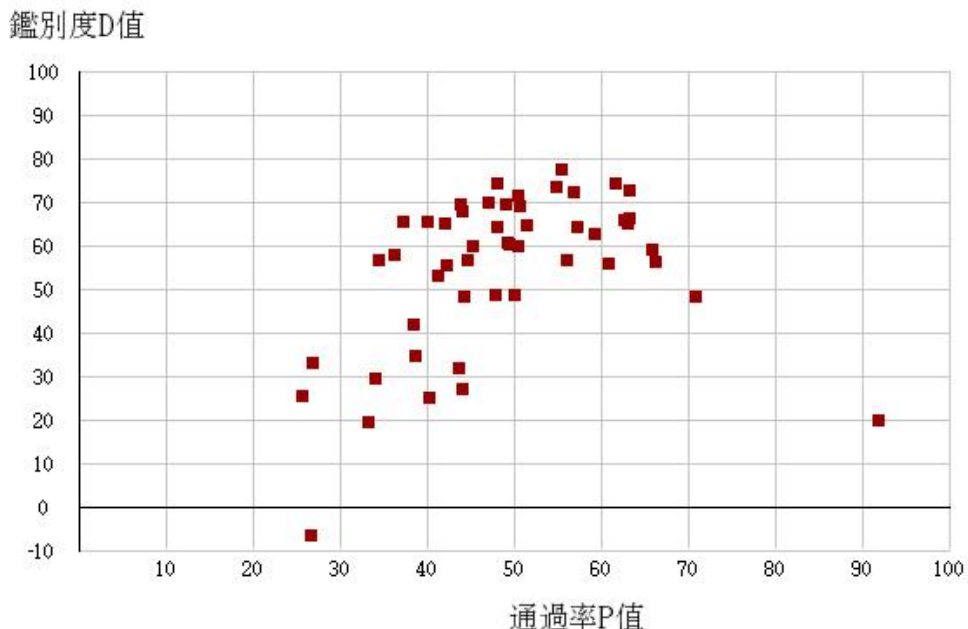

108學年度四技二專-專業科目(二)-商業與管理群-試題鑑別指數及通過率之分布圖