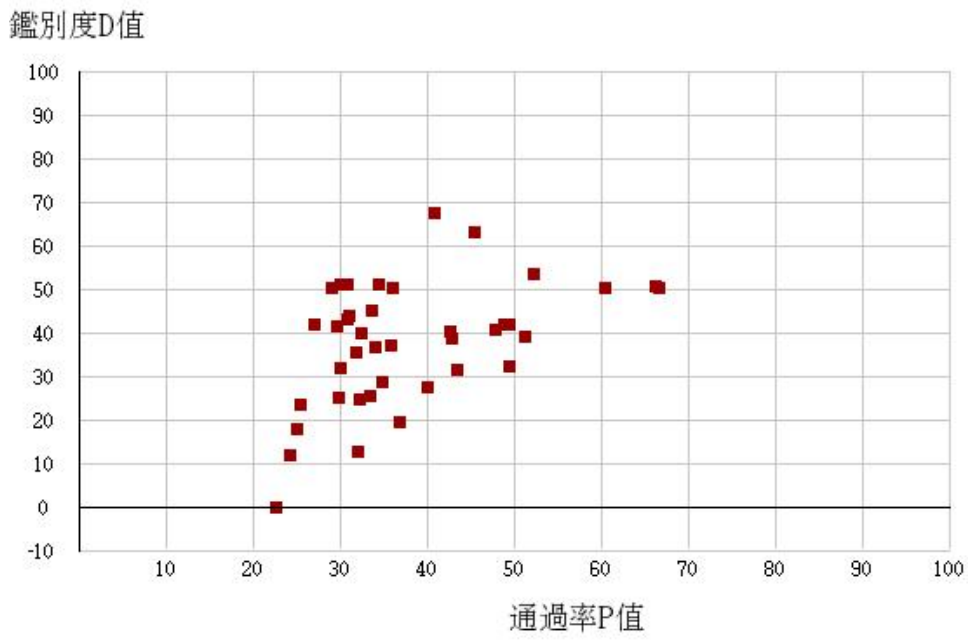

108學年度四技二專-專業科目(一)-衛生與護理類-試題鑑別指數及通過率之分布圖

108學年度四技二專-專業科目(一)-食品群-試題鑑別指數及通過率之分布圖

108學年度四技二專-專業科目(一)-農業群-試題鑑別指數及通過率之分布圖

108學年度四技二專-專業科目(一)-餐旅群-試題鑑別指數及通過率之分布圖

108學年度四技二專-專業科目(一)-海事群-試題鑑別指數及通過率之分布圖

108學年度四技二專-專業科目(一)-水產群-試題鑑別指數及通過率之分布圖

108學年度四技二專-專業科目(一)-藝術群影視類-試題鑑別指數及通過率之分布圖

108學年度四技二專-專業科目(一)-電機與電子群-試題鑑別指數及通過率之分布圖

108學年度四技二專-專業科目(一)-家政群-試題鑑別指數及通過率之分布圖

108學年度四技二專-專業科目(一)-商管外語群-試題鑑別指數及通過率之分布圖

108學年度四技二專-專業科目(二)-機械群-試題鑑別指數及通過率之分布圖

108學年度四技二專-專業科目(二)-動力機械群-試題鑑別指數及通過率之分布圖