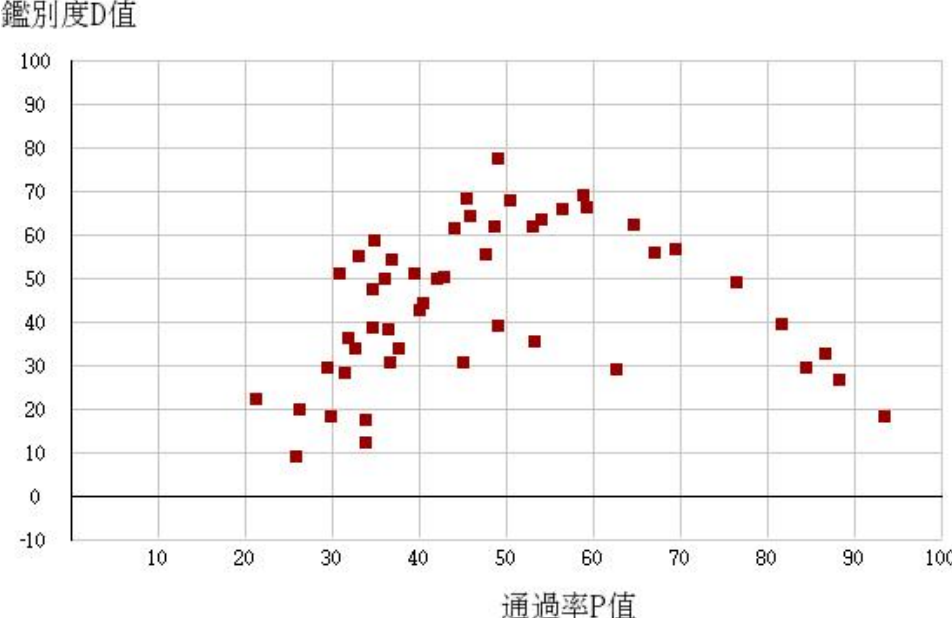

108學年度四技二專-專業科目(二)-商業與管理群-試題鑑別指數及通過率之分布圖

108學年度四技二專-專業科目(二)-衛生與護理類-試題鑑別指數及通過率之分布圖

108學年度四技二專-專業科目(二)-食品群-試題鑑別指數及通過率之分布圖

108學年度四技二專-專業科目(二)-家政群幼保類-試題鑑別指數及通過率之分布圖

108學年度四技二專-專業科目(二)-家政群生活應用類-試題鑑別指數及通過率之分布圖

108學年度四技二專-專業科目(二)-農業群-試題鑑別指數及通過率之分布圖

108學年度四技二專-專業科目(二)-外語群英語類-試題鑑別指數及通過率之分布圖

108學年度四技二專-專業科目(二)-外語群日語類-試題鑑別指數及通過率之分布圖

108學年度四技二專-專業科目(二)-餐旅群-試題鑑別指數及通過率之分布圖

108學年度四技二專-專業科目(二)-海事群-試題鑑別指數及通過率之分布圖

108學年度四技二專-專業科目(二)-水產群-試題鑑別指數及通過率之分布圖

108學年度四技二專-專業科目(二)-藝術群影視類-試題鑑別指數及通過率之分布圖