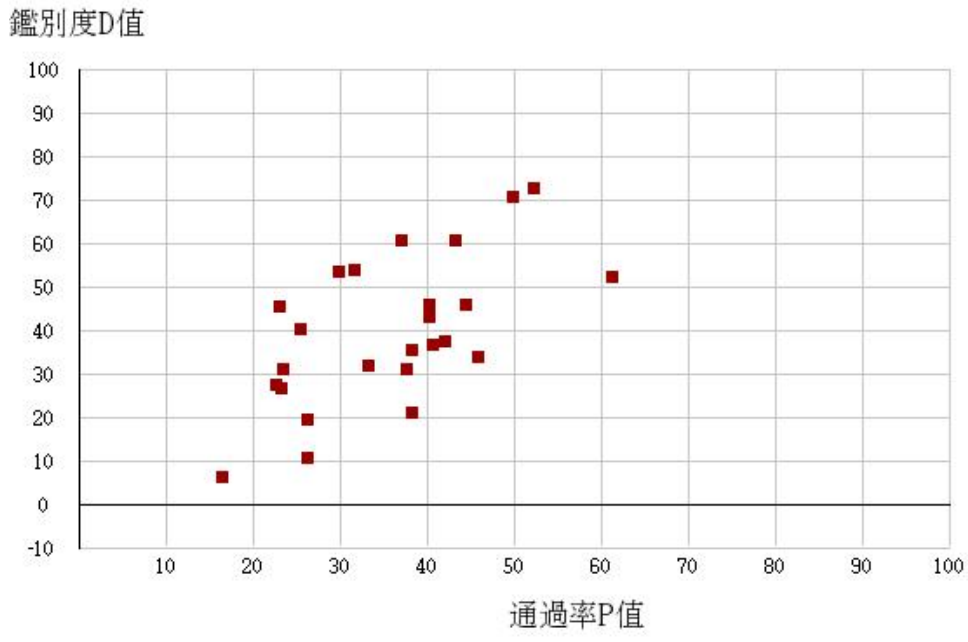

108學年度四技二專-共同科目-國文-試題鑑別指數及通過率之分布圖

108學年度四技二專-共同科目-英文-試題鑑別指數及通過率之分布圖

108學年度四技二專-共同科目-數學(A)-試題鑑別指數及通過率之分布圖

108學年度四技二專-共同科目-數學(B)-試題鑑別指數及通過率之分布圖

108學年度四技二專-共同科目-數學(C)-試題鑑別指數及通過率之分布圖

108學年度四技二專-共同科目-數學(S)-試題鑑別指數及通過率之分布圖

108學年度四技二專-專業科目(一)-機械群-試題鑑別指數及通過率之分布圖

108學年度四技二專-專業科目(一)-動力機械群-試題鑑別指數及通過率之分布圖

108學年度四技二專-專業科目(一)-化工群-試題鑑別指數及通過率之分布圖

108學年度四技二專-專業科目(一)-土木與建築群-試題鑑別指數及通過率之分布圖

108學年度四技二專-專業科目(一)-設計群-試題鑑別指數及通過率之分布圖

108學年度四技二專-專業科目(一)-工程與管理類-試題鑑別指數及通過率之分布圖