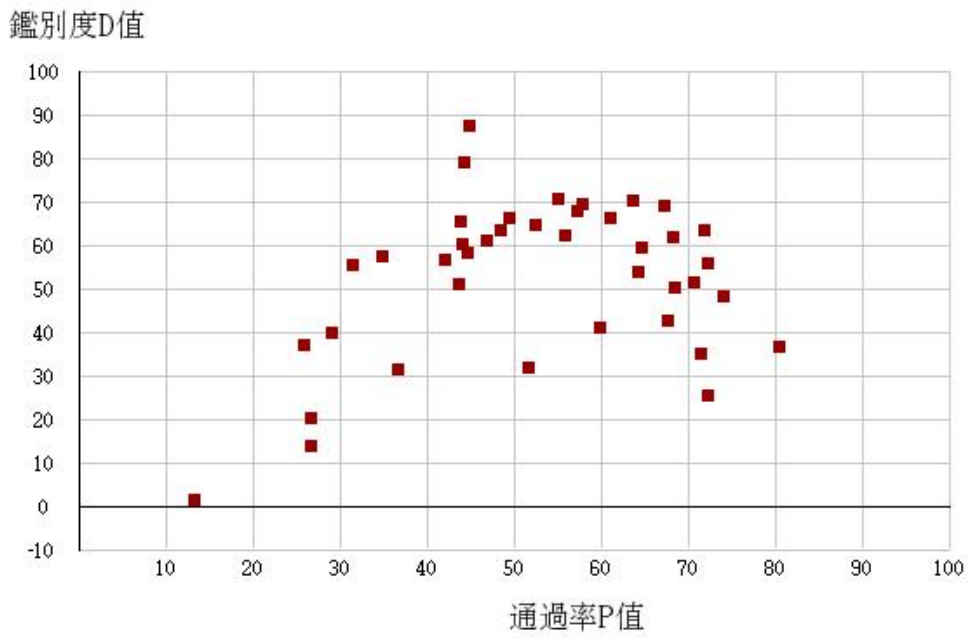

108學年度四技二專-專業科目(一)-衛生與護理類-試題鑑別指數及通過率之分布圖

108學年度四技二專-專業科目(一)-食品群-試題鑑別指數及通過率之分布圖

108學年度四技二專-專業科目(一)-農業群-試題鑑別指數及通過率之分布圖

108學年度四技二專-專業科目(一)-餐旅群-試題鑑別指數及通過率之分布圖

108學年度四技二專-專業科目(一)-海事群-試題鑑別指數及通過率之分布圖

108學年度四技二專-專業科目(一)-水產群-試題鑑別指數及通過率之分布圖

108學年度四技二專-專業科目(一)-藝術群影視類-試題鑑別指數及通過率之分布圖

108學年度四技二專-專業科目(一)-電機與電子群-試題鑑別指數及通過率之分布圖

108學年度四技二專-專業科目(一)-家政群-試題鑑別指數及通過率之分布圖

108學年度四技二專-專業科目(一)-商管外語群-試題鑑別指數及通過率之分布圖

108學年度四技二專-專業科目(二)-機械群-試題鑑別指數及通過率之分布圖

108學年度四技二專-專業科目(二)-動力機械群-試題鑑別指數及通過率之分布圖