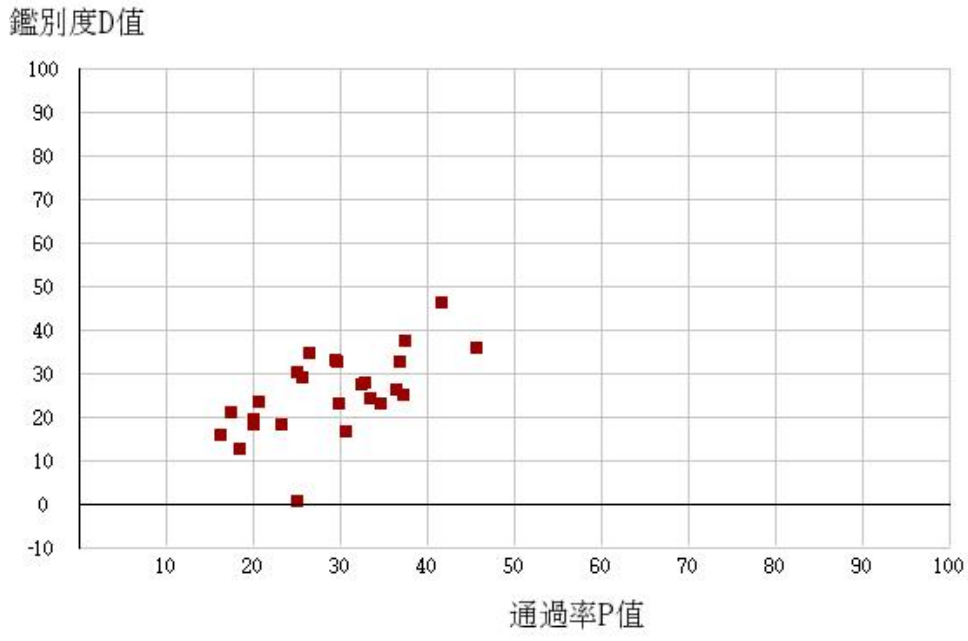

108學年度四技二專-共同科目-國文-試題鑑別指數及通過率之分布圖

108學年度四技二專-共同科目-英文-試題鑑別指數及通過率之分布圖

108學年度四技二專-共同科目-數學(A)-試題鑑別指數及通過率之分布圖

108學年度四技二專-共同科目-數學(B)-試題鑑別指數及通過率之分布圖

108學年度四技二專-共同科目-數學(C)-試題鑑別指數及通過率之分布圖

108學年度四技二專-共同科目-數學(S)-試題鑑別指數及通過率之分布圖

108學年度四技二專-專業科目(一)-機械群-試題鑑別指數及通過率之分布圖

108學年度四技二專-專業科目(一)-動力機械群-試題鑑別指數及通過率之分布圖

108學年度四技二專-專業科目(一)-化工群-試題鑑別指數及通過率之分布圖

108學年度四技二專-專業科目(一)-土木與建築群-試題鑑別指數及通過率之分布圖

108學年度四技二專-專業科目(一)-設計群-試題鑑別指數及通過率之分布圖

108學年度四技二專-專業科目(一)-工程與管理類-試題鑑別指數及通過率之分布圖