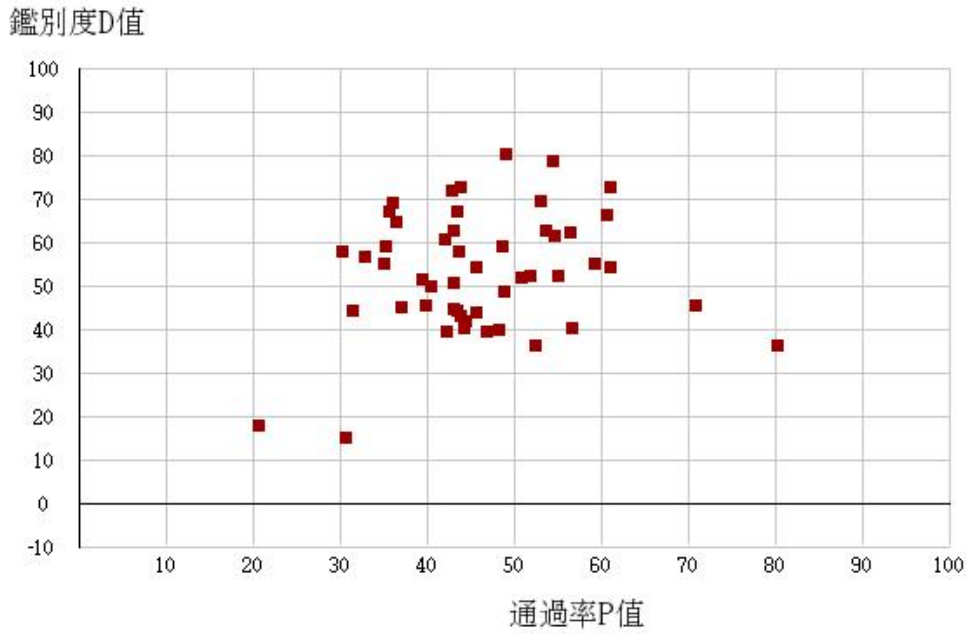

108學年度四技二專-專業科目(二)-電機與電子群電機類-試題鑑別指數及通過率之分布圖