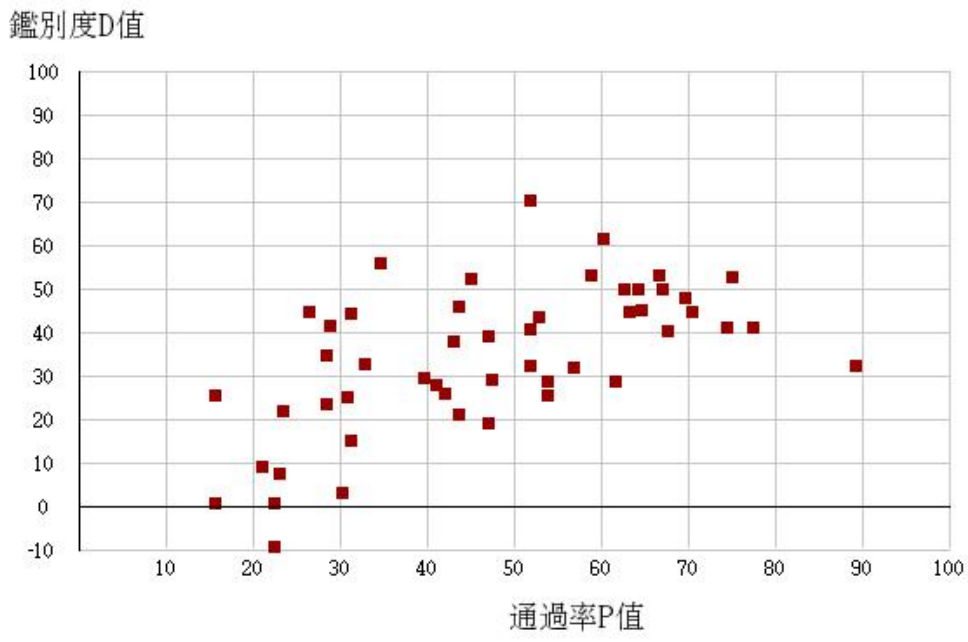

108學年度四技二專-專業科目(一)-機械群-試題鑑別指數及通過率之分布圖

108學年度四技二專-專業科目(一)-動力機械群-試題鑑別指數及通過率之分布圖

108學年度四技二專-專業科目(一)-化工群-試題鑑別指數及通過率之分布圖

108學年度四技二專-專業科目(一)-土木與建築群-試題鑑別指數及通過率之分布圖

108學年度四技二專-專業科目(一)-設計群-試題鑑別指數及通過率之分布圖

108學年度四技二專-專業科目(一)-工程與管理類-試題鑑別指數及通過率之分布圖

108學年度四技二專-專業科目(一)-衛生與護理類-試題鑑別指數及通過率之分布圖

108學年度四技二專-專業科目(一)-食品群-試題鑑別指數及通過率之分布圖

108學年度四技二專-專業科目(一)-農業群-試題鑑別指數及通過率之分布圖

108學年度四技二專-專業科目(一)-餐旅群-試題鑑別指數及通過率之分布圖

108學年度四技二專-專業科目(一)-海事群-試題鑑別指數及通過率之分布圖

108學年度四技二專-專業科目(一)-水產群-試題鑑別指數及通過率之分布圖