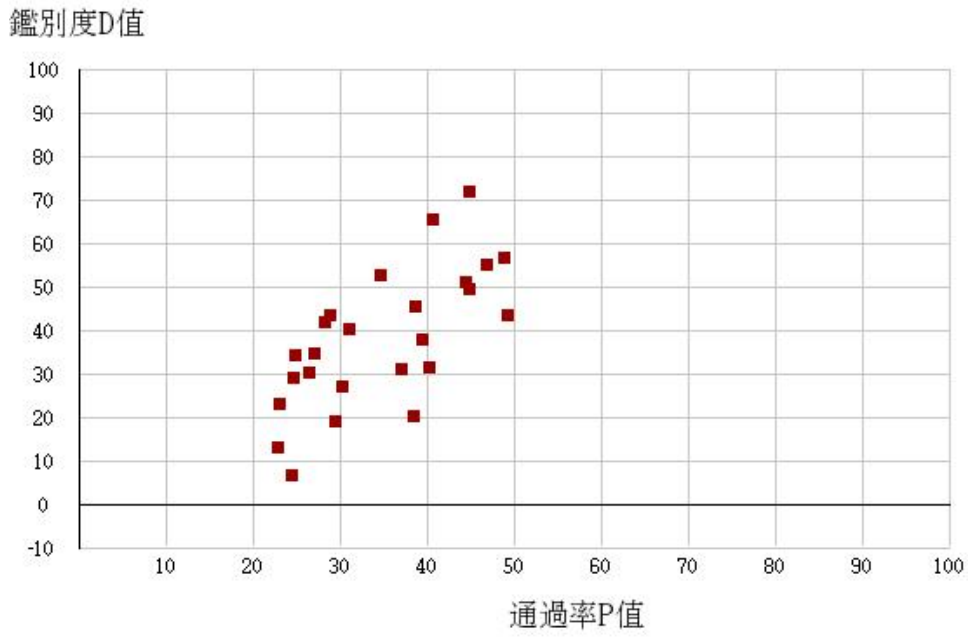

108學年度四技二專-共同科目-國文-試題鑑別指數及通過率之分布圖

108學年度四技二專-共同科目-英文-試題鑑別指數及通過率之分布圖

108學年度四技二專-共同科目-數學(A)-試題鑑別指數及通過率之分布圖

108學年度四技二專-共同科目-數學(B)-試題鑑別指數及通過率之分布圖

108學年度四技二專-共同科目-數學(C)-試題鑑別指數及通過率之分布圖

108學年度四技二專-共同科目-數學(S)-試題鑑別指數及通過率之分布圖

108學年度四技二專-專業科目(一)-機械群-試題鑑別指數及通過率之分布圖

108學年度四技二專-專業科目(一)-動力機械群-試題鑑別指數及通過率之分布圖

108學年度四技二專-專業科目(一)-化工群-試題鑑別指數及通過率之分布圖

108學年度四技二專-專業科目(一)-土木與建築群-試題鑑別指數及通過率之分布圖

108學年度四技二專-專業科目(一)-設計群-試題鑑別指數及通過率之分布圖

108學年度四技二專-專業科目(一)-工程與管理類-試題鑑別指數及通過率之分布圖