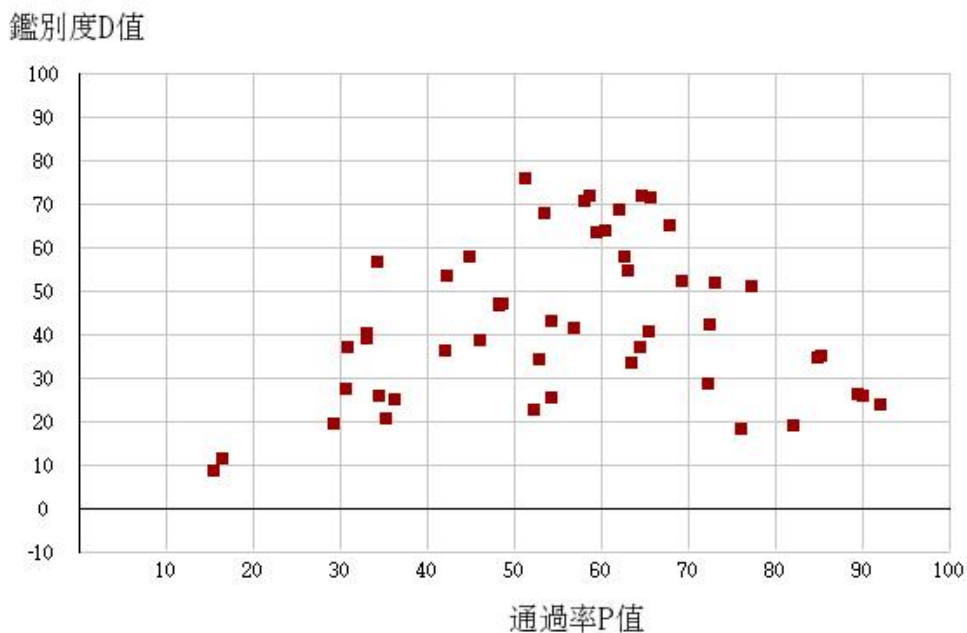

108學年度四技二專-專業科目(一)-機械群-試題鑑別指數及通過率之分布圖

108學年度四技二專-專業科目(一)-動力機械群-試題鑑別指數及通過率之分布圖

108學年度四技二專-專業科目(一)-化工群-試題鑑別指數及通過率之分布圖

108學年度四技二專-專業科目(一)-土木與建築群-試題鑑別指數及通過率之分布圖

108學年度四技二專-專業科目(一)-設計群-試題鑑別指數及通過率之分布圖

108學年度四技二專-專業科目(一)-工程與管理類-試題鑑別指數及通過率之分布圖

108學年度四技二專-專業科目(一)-衛生與護理類-試題鑑別指數及通過率之分布圖

108學年度四技二專-專業科目(一)-食品群-試題鑑別指數及通過率之分布圖

108學年度四技二專-專業科目(一)-農業群-試題鑑別指數及通過率之分布圖

108學年度四技二專-專業科目(一)-餐旅群-試題鑑別指數及通過率之分布圖

108學年度四技二專-專業科目(一)-海事群-試題鑑別指數及通過率之分布圖

108學年度四技二專-專業科目(一)-水產群-試題鑑別指數及通過率之分布圖