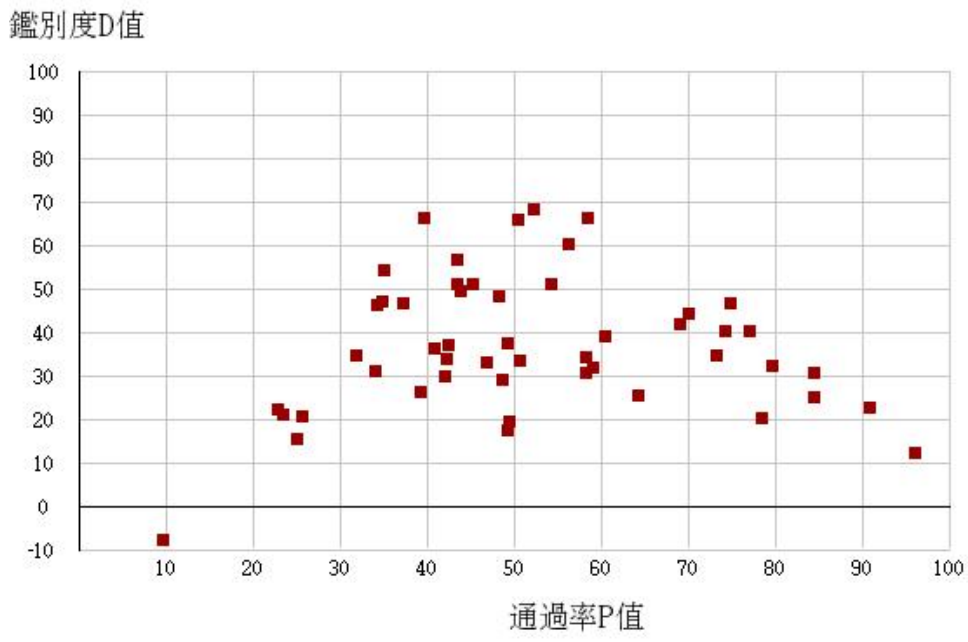

108學年度四技二專-專業科目(一)-藝術群影視類-試題鑑別指數及通過率之分布圖