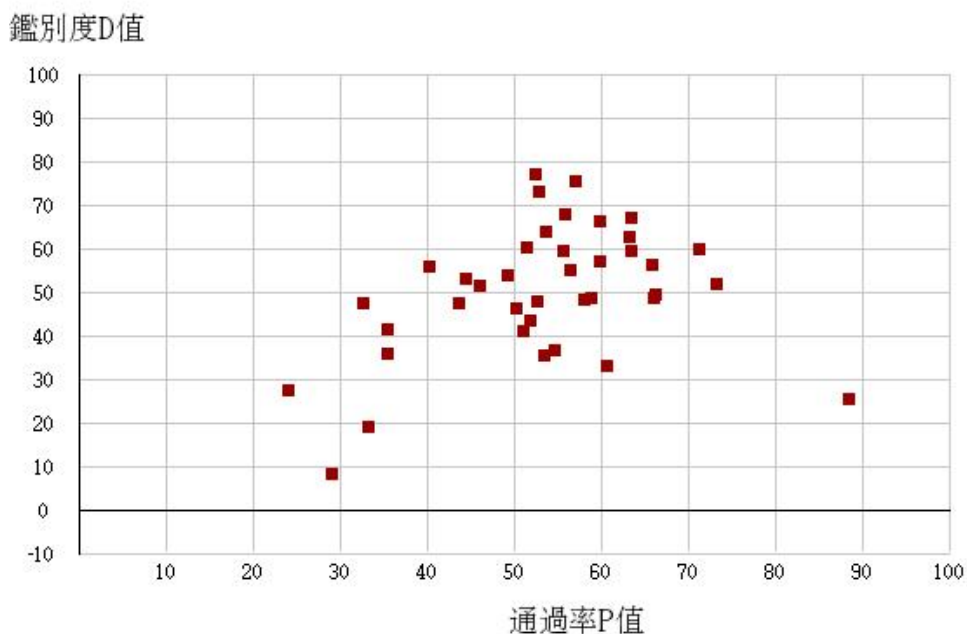

108學年度四技二專-專業科目(一)-藝術群影視類-試題鑑別指數及通過率之分布圖

108學年度四技二專-專業科目(一)-電機與電子群-試題鑑別指數及通過率之分布圖

108學年度四技二專-專業科目(一)-家政群-試題鑑別指數及通過率之分布圖

108學年度四技二專-專業科目(一)-商管外語群-試題鑑別指數及通過率之分布圖

108學年度四技二專-專業科目(二)-機械群-試題鑑別指數及通過率之分布圖

108學年度四技二專-專業科目(二)-動力機械群-試題鑑別指數及通過率之分布圖

108學年度四技二專-專業科目(二)-電機與電子群電機類-試題鑑別指數及通過率之分布圖

108學年度四技二專-專業科目(二)-電機與電子群資電類-試題鑑別指數及通過率之分布圖

108學年度四技二專-專業科目(二)-化工群-試題鑑別指數及通過率之分布圖

108學年度四技二專-專業科目(二)-土木與建築群-試題鑑別指數及通過率之分布圖

108學年度四技二專-專業科目(二)-工程與管理類-試題鑑別指數及通過率之分布圖