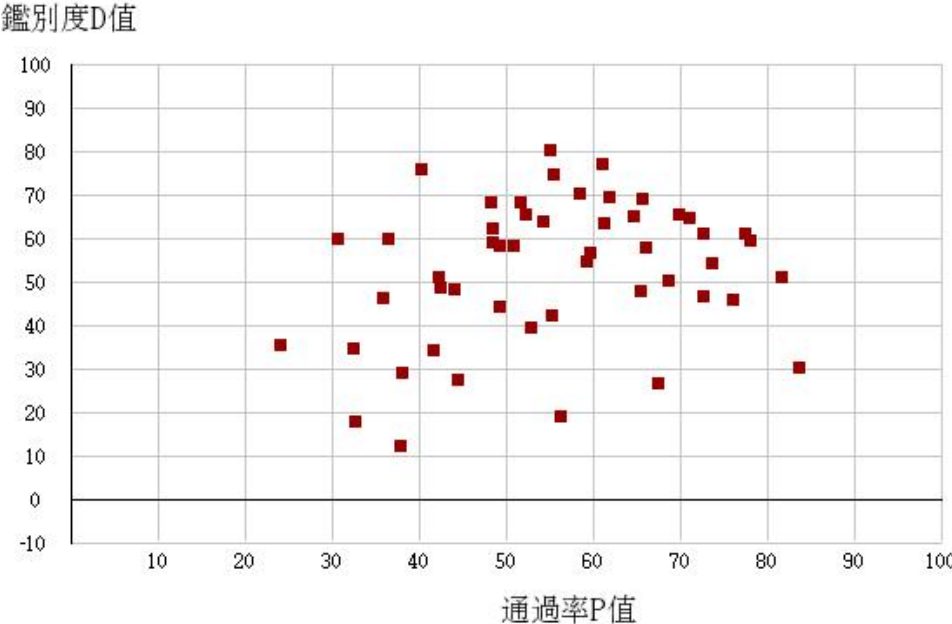

108學年度四技二專-專業科目(二)-商業與管理群-試題鑑別指數及通過率之分布圖

108學年度四技二專-專業科目(二)-衛生與護理類-試題鑑別指數及通過率之分布圖

108學年度四技二專-專業科目(二)-食品群-試題鑑別指數及通過率之分布圖

108學年度四技二專-專業科目(二)-家政群幼保類-試題鑑別指數及通過率之分布圖

108學年度四技二專-專業科目(二)-家政群生活應用類-試題鑑別指數及通過率之分布圖

108學年度四技二專-專業科目(二)-農業群-試題鑑別指數及通過率之分布圖

108學年度四技二專-專業科目(二)-外語群英語類-試題鑑別指數及通過率之分布圖

108學年度四技二專-專業科目(二)-外語群日語類-試題鑑別指數及通過率之分布圖

108學年度四技二專-專業科目(二)-餐旅群-試題鑑別指數及通過率之分布圖

108學年度四技二專-專業科目(二)-海事群-試題鑑別指數及通過率之分布圖

108學年度四技二專-專業科目(二)-水產群-試題鑑別指數及通過率之分布圖

108學年度四技二專-專業科目(二)-藝術群影視類-試題鑑別指數及通過率之分布圖