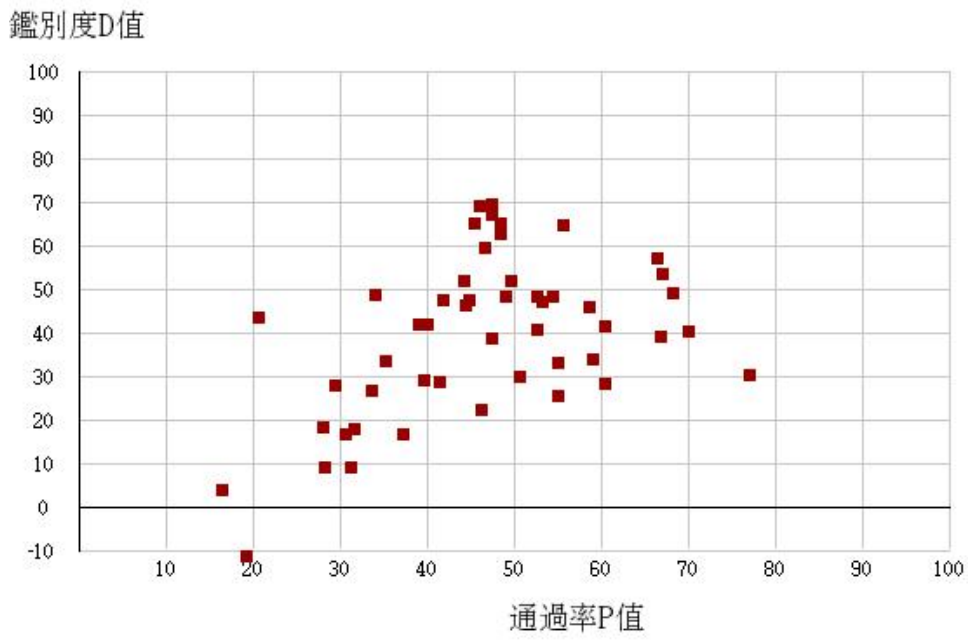

108學年度四技二專-共同科目-國文-試題鑑別指數及通過率之分布圖

108學年度四技二專-共同科目-英文-試題鑑別指數及通過率之分布圖

108學年度四技二專-共同科目-數學(A)-試題鑑別指數及通過率之分布圖

108學年度四技二專-共同科目-數學(B)-試題鑑別指數及通過率之分布圖

108學年度四技二專-共同科目-數學(C)-試題鑑別指數及通過率之分布圖

108學年度四技二專-共同科目-數學(S)-試題鑑別指數及通過率之分布圖

108學年度四技二專-專業科目(一)-機械群-試題鑑別指數及通過率之分布圖

108學年度四技二專-專業科目(一)-動力機械群-試題鑑別指數及通過率之分布圖

108學年度四技二專-專業科目(一)-化工群-試題鑑別指數及通過率之分布圖

108學年度四技二專-專業科目(一)-土木與建築群-試題鑑別指數及通過率之分布圖

108學年度四技二專-專業科目(一)-設計群-試題鑑別指數及通過率之分布圖

108學年度四技二專-專業科目(一)-工程與管理類-試題鑑別指數及通過率之分布圖

108學年度四技二專-專業科目(一)-衛生與護理類-試題鑑別指數及通過率之分布圖

108學年度四技二專-專業科目(一)-食品群-試題鑑別指數及通過率之分布圖

108學年度四技二專-專業科目(一)-農業群-試題鑑別指數及通過率之分布圖

108學年度四技二專-專業科目(一)-餐旅群-試題鑑別指數及通過率之分布圖

108學年度四技二專-專業科目(一)-海事群-試題鑑別指數及通過率之分布圖

108學年度四技二專-專業科目(一)-水產群-試題鑑別指數及通過率之分布圖