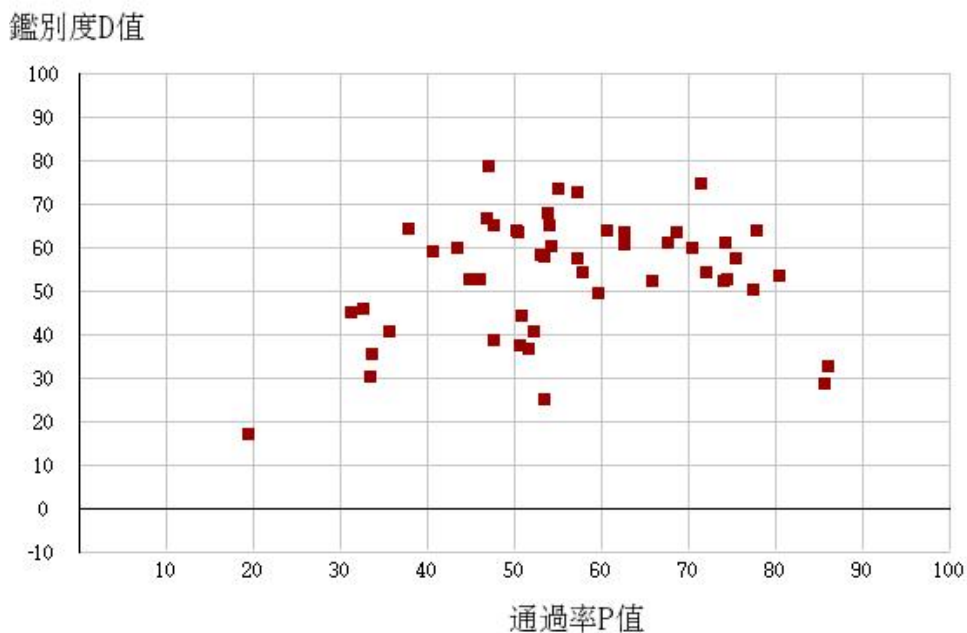

108學年度四技二專-共同科目-國文-試題鑑別指數及通過率之分布圖

108學年度四技二專-共同科目-英文-試題鑑別指數及通過率之分布圖

108學年度四技二專-共同科目-數學(A)-試題鑑別指數及通過率之分布圖

108學年度四技二專-共同科目-數學(B)-試題鑑別指數及通過率之分布圖

108學年度四技二專-共同科目-數學(C)-試題鑑別指數及通過率之分布圖

108學年度四技二專-共同科目-數學(S)-試題鑑別指數及通過率之分布圖

108學年度四技二專-專業科目(一)-機械群-試題鑑別指數及通過率之分布圖

108學年度四技二專-專業科目(一)-動力機械群-試題鑑別指數及通過率之分布圖

108學年度四技二專-專業科目(一)-化工群-試題鑑別指數及通過率之分布圖

108學年度四技二專-專業科目(一)-土木與建築群-試題鑑別指數及通過率之分布圖

108學年度四技二專-專業科目(一)-設計群-試題鑑別指數及通過率之分布圖

108學年度四技二專-專業科目(一)-工程與管理類-試題鑑別指數及通過率之分布圖