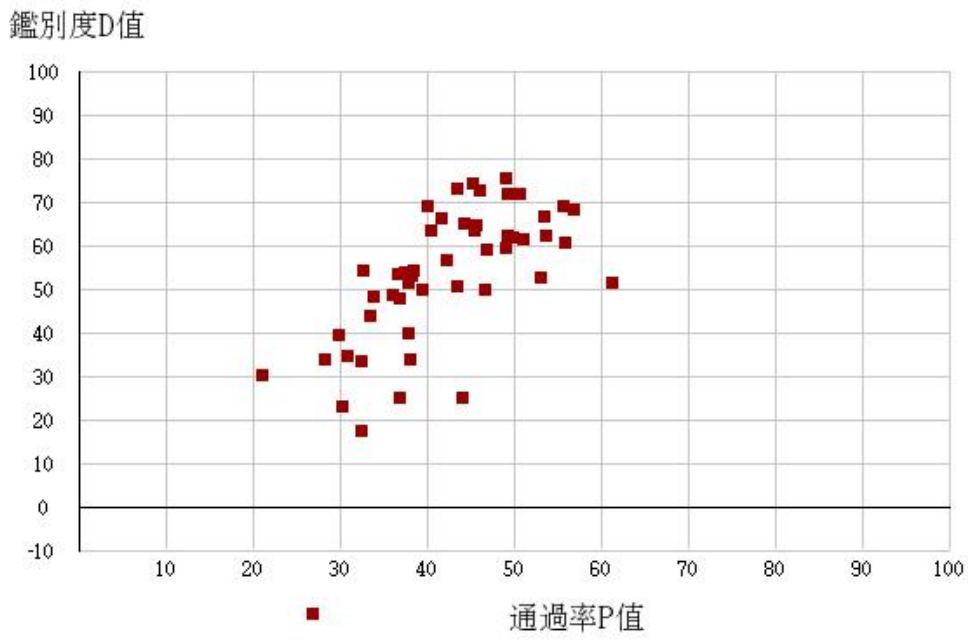

108學年度四技二專-專業科目(一)-電機與電子群-試題鑑別指數及通過率之分布圖