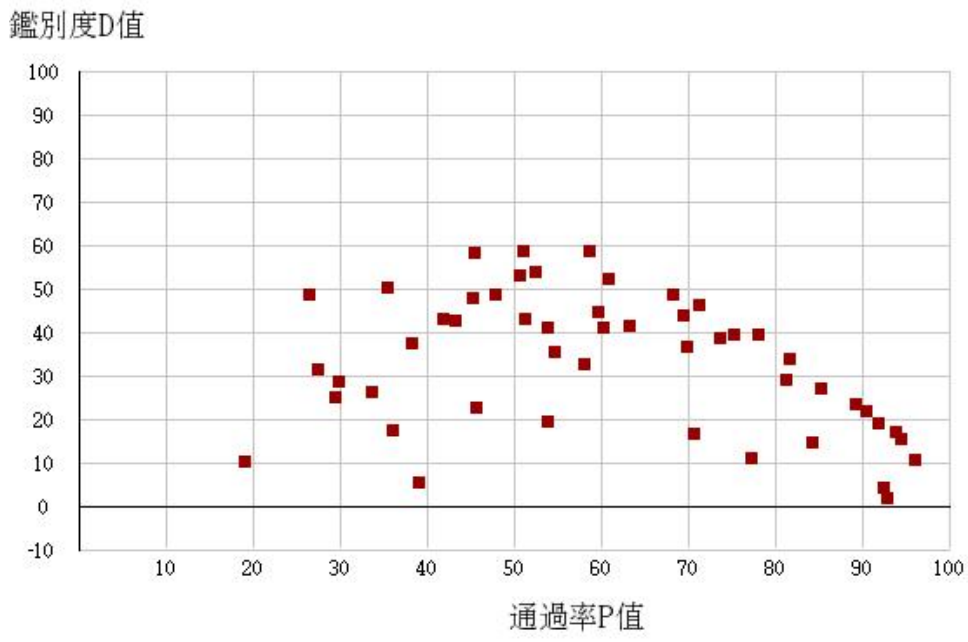

108學年度四技二專-專業科目(一)-家政群-試題鑑別指數及通過率之分布圖