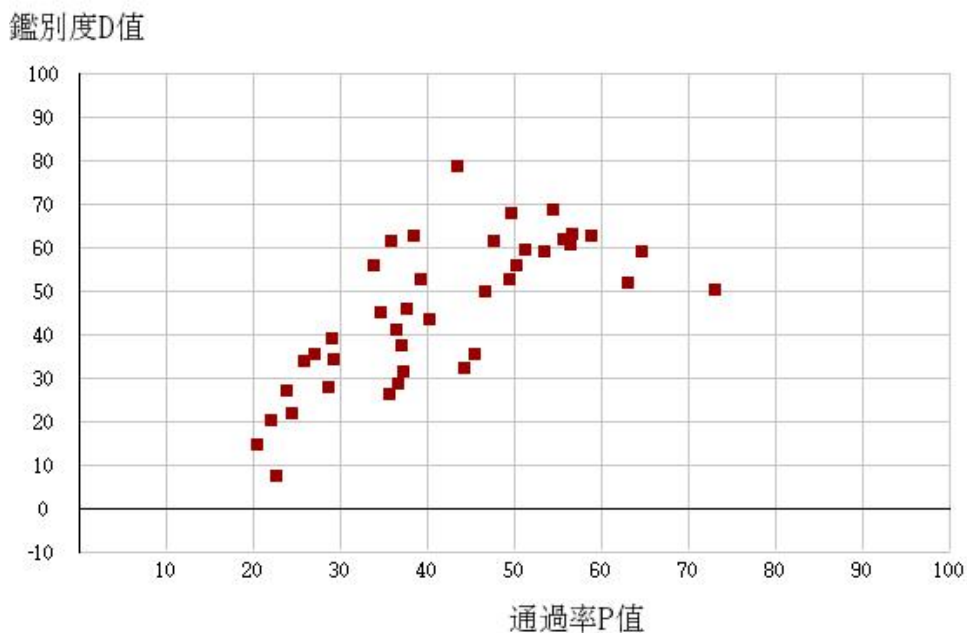

108學年度四技二專-共同科目-國文-試題鑑別指數及通過率之分布圖

108學年度四技二專-共同科目-英文-試題鑑別指數及通過率之分布圖

108學年度四技二專-共同科目-數學(A)-試題鑑別指數及通過率之分布圖

108學年度四技二專-共同科目-數學(B)-試題鑑別指數及通過率之分布圖

108學年度四技二專-共同科目-數學(C)-試題鑑別指數及通過率之分布圖

108學年度四技二專-共同科目-數學(S)-試題鑑別指數及通過率之分布圖

108學年度四技二專-專業科目(一)-機械群-試題鑑別指數及通過率之分布圖

108學年度四技二專-專業科目(一)-動力機械群-試題鑑別指數及通過率之分布圖

108學年度四技二專-專業科目(一)-化工群-試題鑑別指數及通過率之分布圖

108學年度四技二專-專業科目(一)-土木與建築群-試題鑑別指數及通過率之分布圖

108學年度四技二專-專業科目(一)-設計群-試題鑑別指數及通過率之分布圖

108學年度四技二專-專業科目(一)-工程與管理類-試題鑑別指數及通過率之分布圖