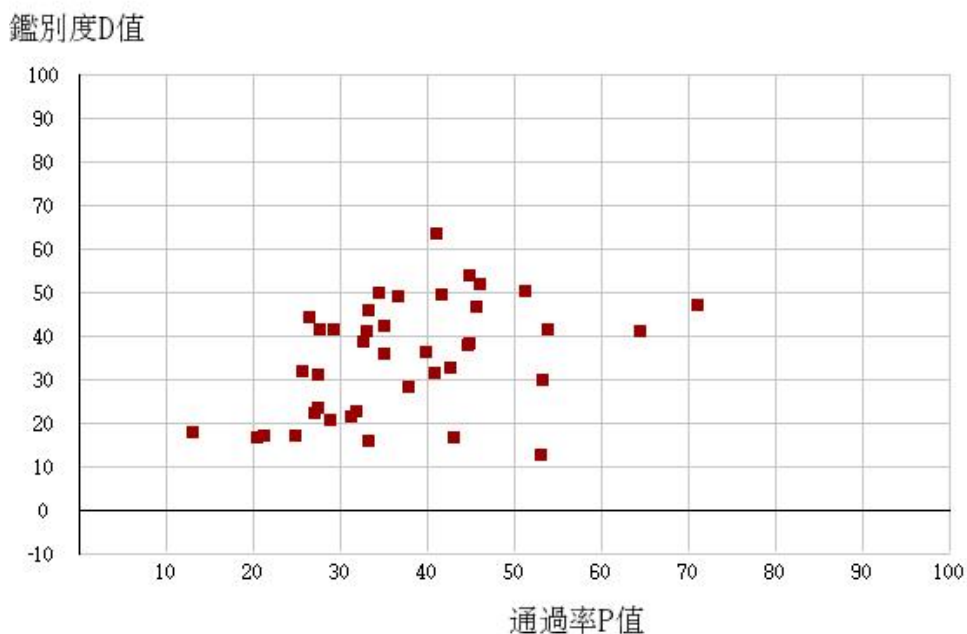

108學年度四技二專-共同科目-國文-試題鑑別指數及通過率之分布圖

108學年度四技二專-共同科目-英文-試題鑑別指數及通過率之分布圖

108學年度四技二專-共同科目-數學(A)-試題鑑別指數及通過率之分布圖

108學年度四技二專-共同科目-數學(B)-試題鑑別指數及通過率之分布圖

108學年度四技二專-共同科目-數學(C)-試題鑑別指數及通過率之分布圖

108學年度四技二專-共同科目-數學(S)-試題鑑別指數及通過率之分布圖

108學年度四技二專-專業科目(一)-機械群-試題鑑別指數及通過率之分布圖

108學年度四技二專-專業科目(一)-動力機械群-試題鑑別指數及通過率之分布圖

108學年度四技二專-專業科目(一)-化工群-試題鑑別指數及通過率之分布圖

108學年度四技二專-專業科目(一)-土木與建築群-試題鑑別指數及通過率之分布圖

108學年度四技二專-專業科目(一)-設計群-試題鑑別指數及通過率之分布圖

108學年度四技二專-專業科目(一)-工程與管理類-試題鑑別指數及通過率之分布圖