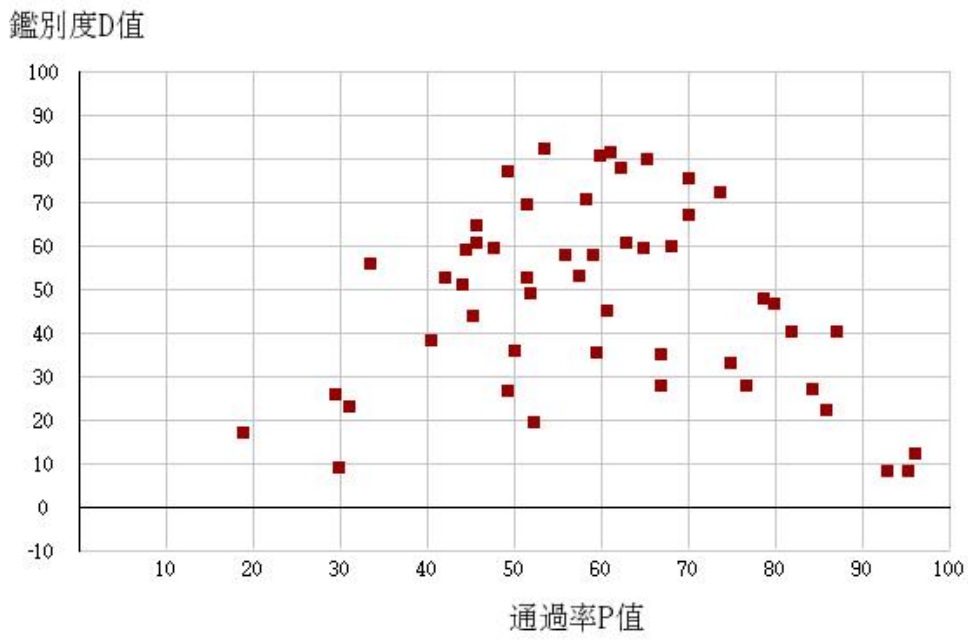

108學年度四技二專-專業科目(一)-機械群-試題鑑別指數及通過率之分布圖

108學年度四技二專-專業科目(一)-動力機械群-試題鑑別指數及通過率之分布圖

108學年度四技二專-專業科目(一)-化工群-試題鑑別指數及通過率之分布圖

108學年度四技二專-專業科目(一)-土木與建築群-試題鑑別指數及通過率之分布圖

108學年度四技二專-專業科目(一)-設計群-試題鑑別指數及通過率之分布圖

108學年度四技二專-專業科目(一)-工程與管理類-試題鑑別指數及通過率之分布圖

108學年度四技二專-專業科目(一)-衛生與護理類-試題鑑別指數及通過率之分布圖

108學年度四技二專-專業科目(一)-食品群-試題鑑別指數及通過率之分布圖

108學年度四技二專-專業科目(一)-農業群-試題鑑別指數及通過率之分布圖

108學年度四技二專-專業科目(一)-餐旅群-試題鑑別指數及通過率之分布圖

108學年度四技二專-專業科目(一)-海事群-試題鑑別指數及通過率之分布圖

108學年度四技二專-專業科目(一)-水產群-試題鑑別指數及通過率之分布圖