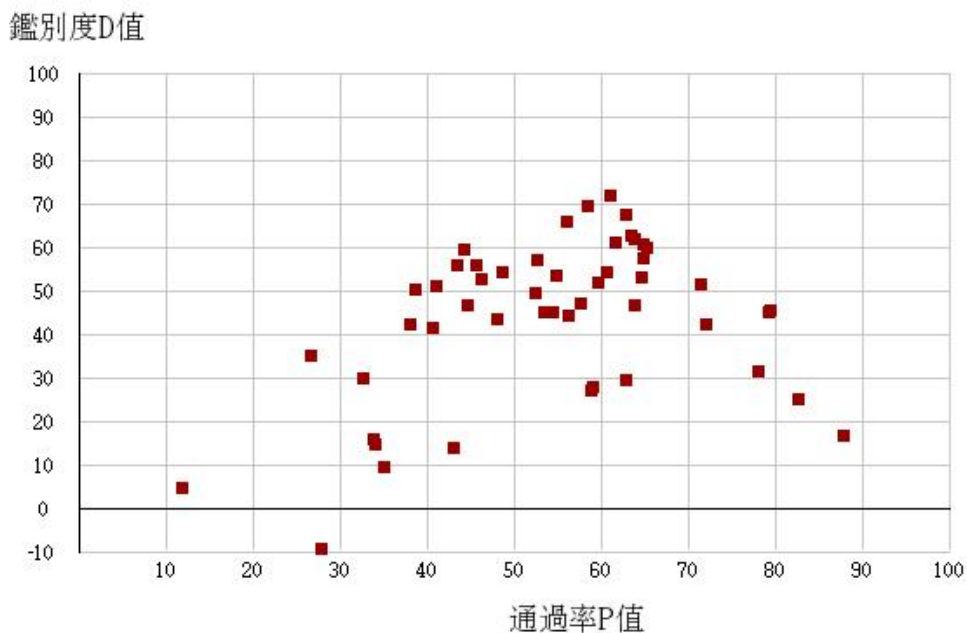

108學年度四技二專-專業科目(二)-化工群-試題鑑別指數及通過率之分布圖