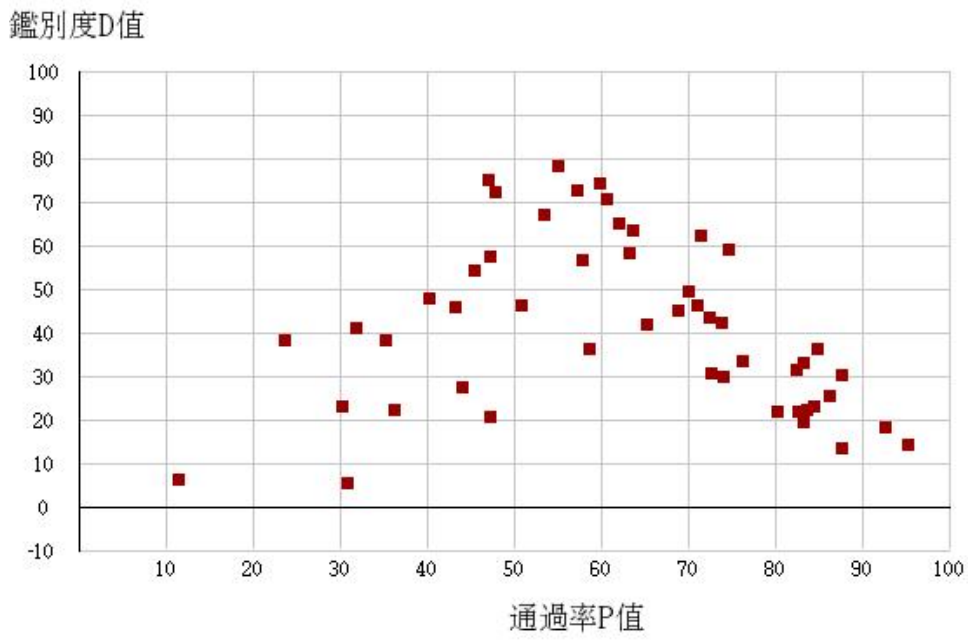

108學年度四技二專-專業科目(一)-衛生與護理類-試題鑑別指數及通過率之分布圖

108學年度四技二專-專業科目(一)-食品群-試題鑑別指數及通過率之分布圖

108學年度四技二專-專業科目(一)-農業群-試題鑑別指數及通過率之分布圖

108學年度四技二專-專業科目(一)-餐旅群-試題鑑別指數及通過率之分布圖

108學年度四技二專-專業科目(一)-海事群-試題鑑別指數及通過率之分布圖

108學年度四技二專-專業科目(一)-水產群-試題鑑別指數及通過率之分布圖

108學年度四技二專-專業科目(一)-藝術群影視類-試題鑑別指數及通過率之分布圖

108學年度四技二專-專業科目(一)-電機與電子群-試題鑑別指數及通過率之分布圖

108學年度四技二專-專業科目(一)-家政群-試題鑑別指數及通過率之分布圖

108學年度四技二專-專業科目(一)-商管外語群-試題鑑別指數及通過率之分布圖

108學年度四技二專-專業科目(二)-機械群-試題鑑別指數及通過率之分布圖

108學年度四技二專-專業科目(二)-動力機械群-試題鑑別指數及通過率之分布圖