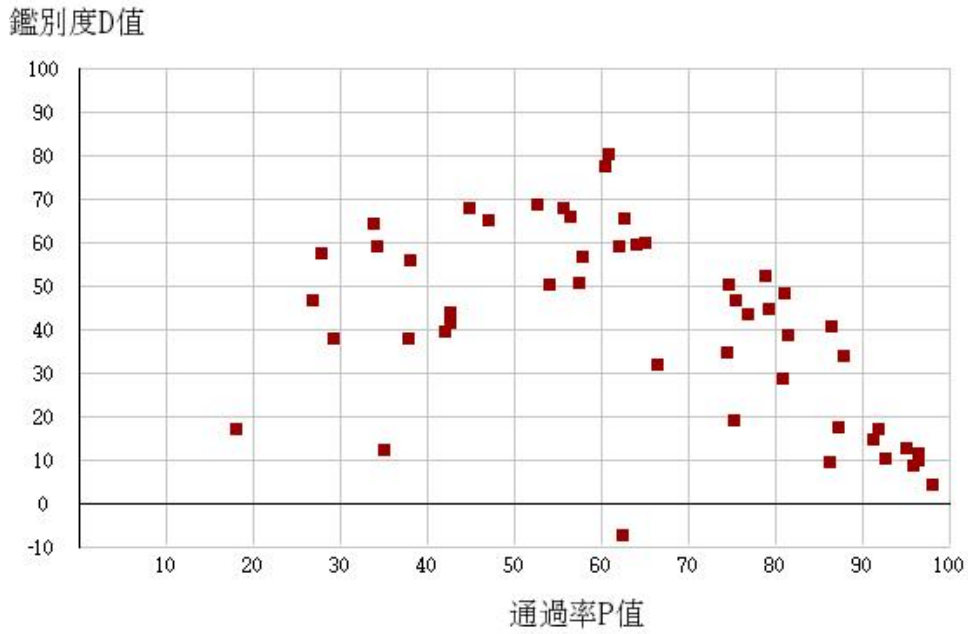

108學年度四技二專-專業科目(二)-商業與管理群-試題鑑別指數及通過率之分布圖

108學年度四技二專-專業科目(二)-衛生與護理類-試題鑑別指數及通過率之分布圖

108學年度四技二專-專業科目(二)-食品群-試題鑑別指數及通過率之分布圖

108學年度四技二專-專業科目(二)-家政群幼保類-試題鑑別指數及通過率之分布圖

108學年度四技二專-專業科目(二)-家政群生活應用類-試題鑑別指數及通過率之分布圖

108學年度四技二專-專業科目(二)-農業群-試題鑑別指數及通過率之分布圖

108學年度四技二專-專業科目(二)-外語群英語類-試題鑑別指數及通過率之分布圖

108學年度四技二專-專業科目(二)-外語群日語類-試題鑑別指數及通過率之分布圖

108學年度四技二專-專業科目(二)-餐旅群-試題鑑別指數及通過率之分布圖

108學年度四技二專-專業科目(二)-海事群-試題鑑別指數及通過率之分布圖

108學年度四技二專-專業科目(二)-水產群-試題鑑別指數及通過率之分布圖

108學年度四技二專-專業科目(二)-藝術群影視類-試題鑑別指數及通過率之分布圖