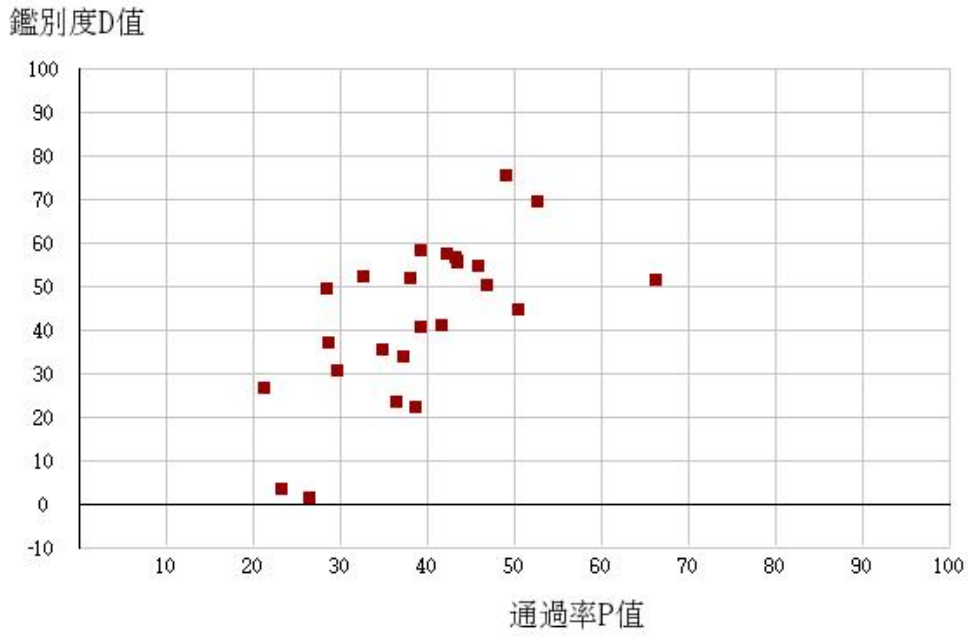

108學年度四技二專-共同科目-國文-試題鑑別指數及通過率之分布圖

108學年度四技二專-共同科目-英文-試題鑑別指數及通過率之分布圖

108學年度四技二專-共同科目-數學(A)-試題鑑別指數及通過率之分布圖

108學年度四技二專-共同科目-數學(B)-試題鑑別指數及通過率之分布圖

108學年度四技二專-共同科目-數學(C)-試題鑑別指數及通過率之分布圖

108學年度四技二專-共同科目-數學(S)-試題鑑別指數及通過率之分布圖

108學年度四技二專-專業科目(一)-機械群-試題鑑別指數及通過率之分布圖

108學年度四技二專-專業科目(一)-動力機械群-試題鑑別指數及通過率之分布圖

108學年度四技二專-專業科目(一)-化工群-試題鑑別指數及通過率之分布圖

108學年度四技二專-專業科目(一)-土木與建築群-試題鑑別指數及通過率之分布圖

108學年度四技二專-專業科目(一)-設計群-試題鑑別指數及通過率之分布圖

108學年度四技二專-專業科目(一)-工程與管理類-試題鑑別指數及通過率之分布圖