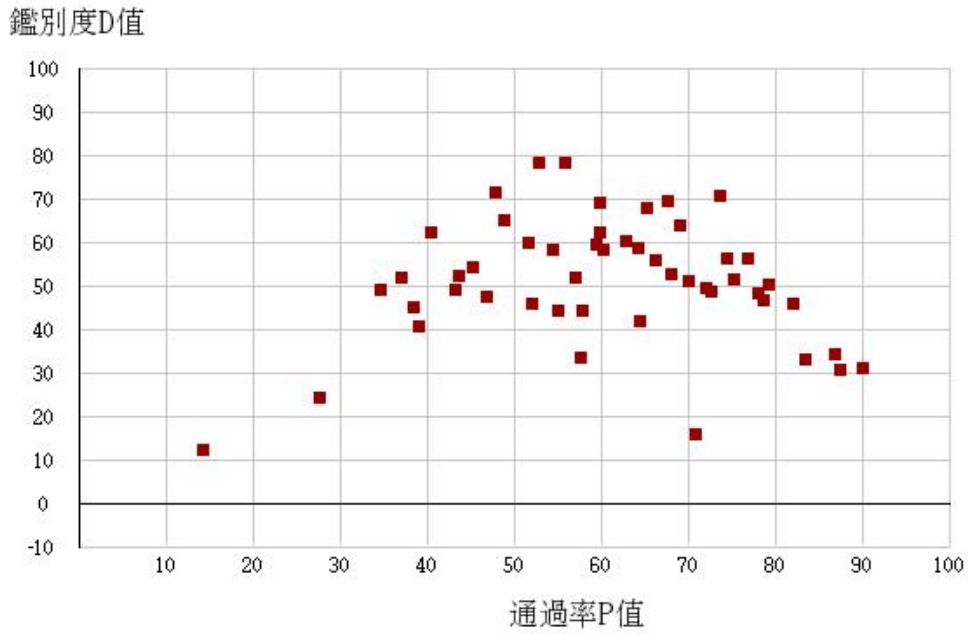

108學年度四技二專-專業科目(一)-機械群-試題鑑別指數及通過率之分布圖

108學年度四技二專-專業科目(一)-動力機械群-試題鑑別指數及通過率之分布圖

108學年度四技二專-專業科目(一)-化工群-試題鑑別指數及通過率之分布圖

108學年度四技二專-專業科目(一)-土木與建築群-試題鑑別指數及通過率之分布圖

108學年度四技二專-專業科目(一)-設計群-試題鑑別指數及通過率之分布圖

108學年度四技二專-專業科目(一)-工程與管理類-試題鑑別指數及通過率之分布圖

108學年度四技二專-專業科目(一)-衛生與護理類-試題鑑別指數及通過率之分布圖

108學年度四技二專-專業科目(一)-食品群-試題鑑別指數及通過率之分布圖

108學年度四技二專-專業科目(一)-農業群-試題鑑別指數及通過率之分布圖

108學年度四技二專-專業科目(一)-餐旅群-試題鑑別指數及通過率之分布圖

108學年度四技二專-專業科目(一)-海事群-試題鑑別指數及通過率之分布圖

108學年度四技二專-專業科目(一)-水產群-試題鑑別指數及通過率之分布圖