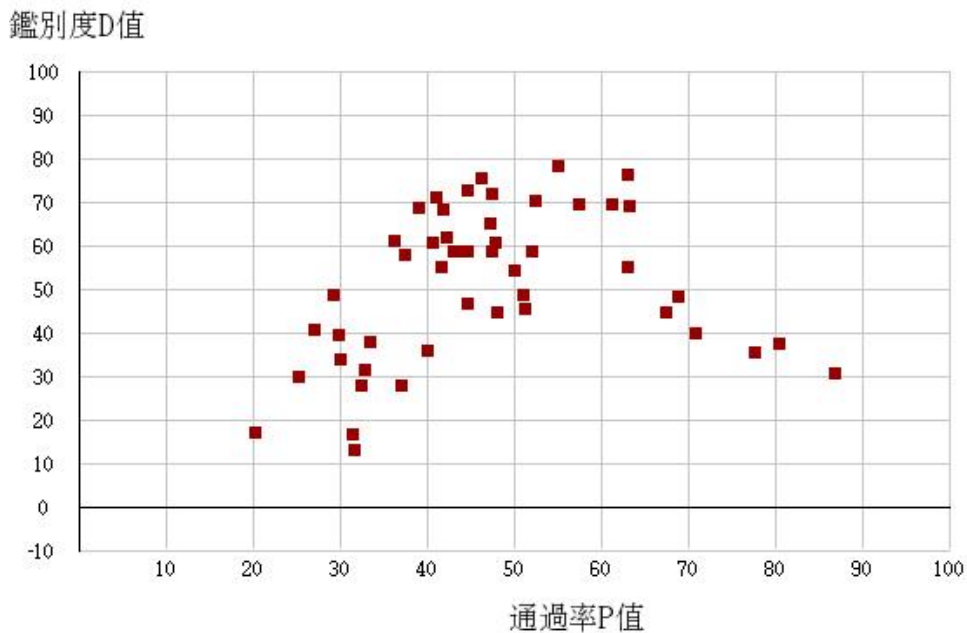

108學年度四技二專-專業科目(二)-電機與電子群資電類-試題鑑別指數及通過率之分布圖