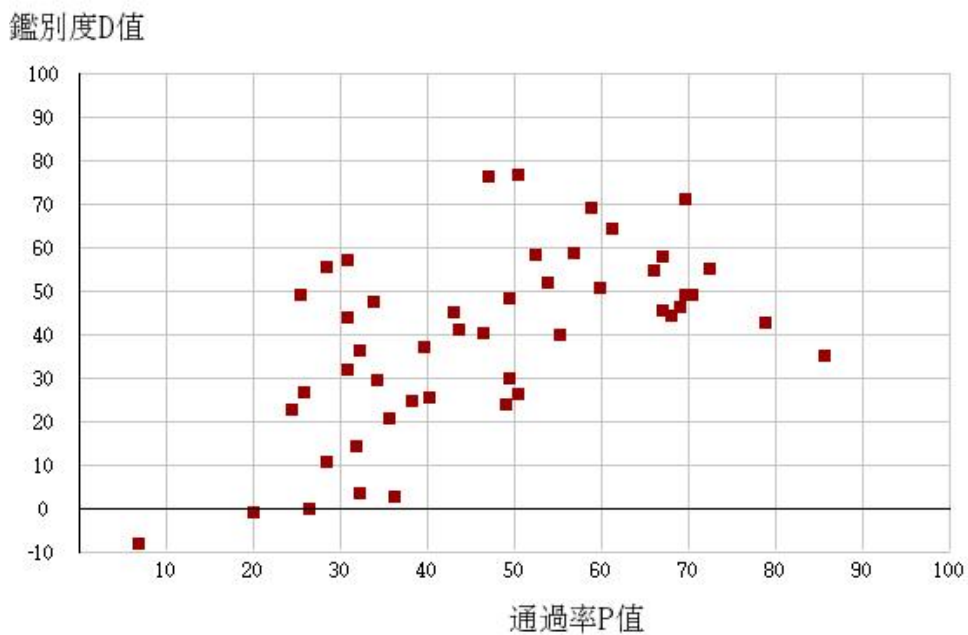

108學年度四技二專-專業科目(二)-商業與管理群-試題鑑別指數及通過率之分布圖

108學年度四技二專-專業科目(二)-衛生與護理類-試題鑑別指數及通過率之分布圖

108學年度四技二專-專業科目(二)-食品群-試題鑑別指數及通過率之分布圖

108學年度四技二專-專業科目(二)-家政群幼保類-試題鑑別指數及通過率之分布圖

108學年度四技二專-專業科目(二)-家政群生活應用類-試題鑑別指數及通過率之分布圖

108學年度四技二專-專業科目(二)-農業群-試題鑑別指數及通過率之分布圖

108學年度四技二專-專業科目(二)-外語群英語類-試題鑑別指數及通過率之分布圖

108學年度四技二專-專業科目(二)-外語群日語類-試題鑑別指數及通過率之分布圖

108學年度四技二專-專業科目(二)-餐旅群-試題鑑別指數及通過率之分布圖

108學年度四技二專-專業科目(二)-海事群-試題鑑別指數及通過率之分布圖

108學年度四技二專-專業科目(二)-水產群-試題鑑別指數及通過率之分布圖

108學年度四技二專-專業科目(二)-藝術群影視類-試題鑑別指數及通過率之分布圖