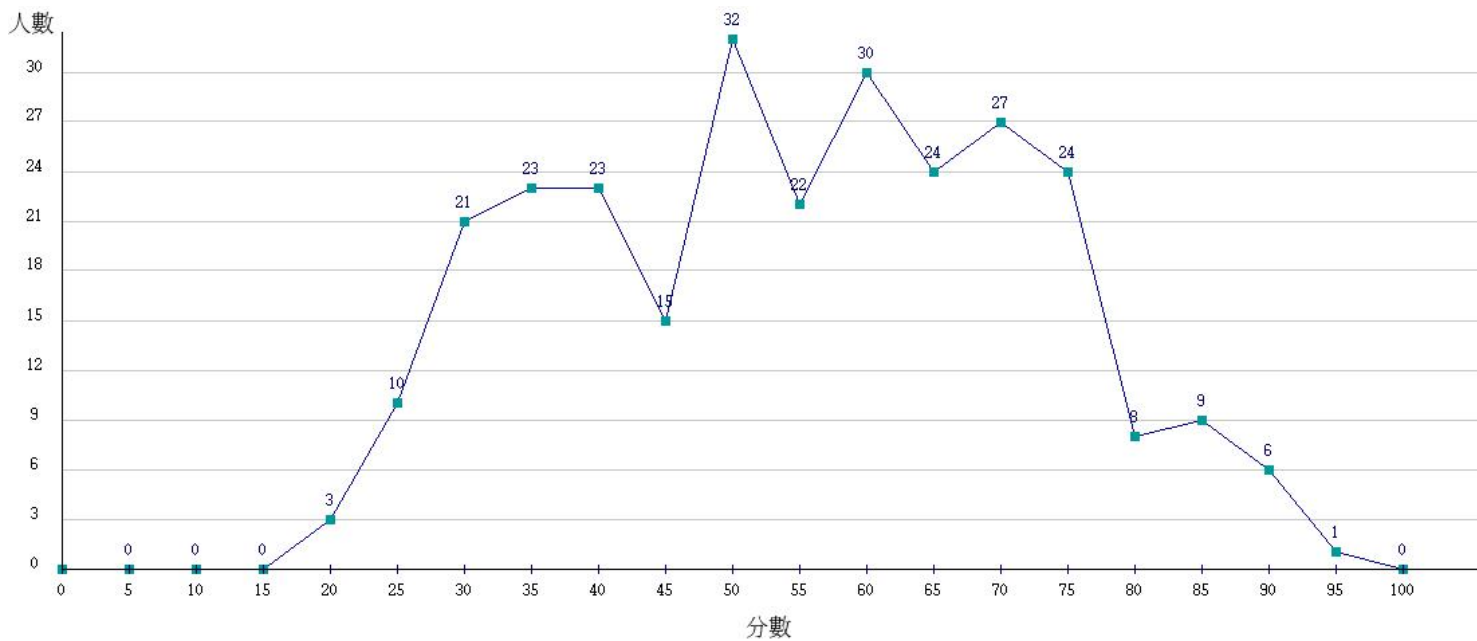

### 107學年度成績人數分布圖-四技二專-專業科目(二)-工程與管理類

107學年度成績人數分布圖-四技二專-專業科目(二)-商業與管理群

107學年度成績人數分布圖-四技二專-專業科目(二)-衛生與護理類

107學年度成績人數分布圖-四技二專-專業科目(二)-食品群

107學年度成績人數分布圖-四技二專-專業科目(二)-家政群幼保類

107學年度成績人數分布圖-四技二專-專業科目(二)-家政群生活應用類

107學年度成績人數分布圖-四技二專-專業科目(二)-農業群

107學年度成績人數分布圖-四技二專-專業科目(二)-外語群英語類

107學年度成績人數分布圖-四技二專-專業科目(二)-外語群日語類

107學年度成績人數分布圖-四技二專-專業科目(二)-餐旅群

107學年度成績人數分布圖-四技二專-專業科目(二)-海事群

107學年度成績人數分布圖-四技二專-專業科目(二)-水產群

107學年度成績人數分布圖-四技二專-專業科目(二)-藝術群影視類