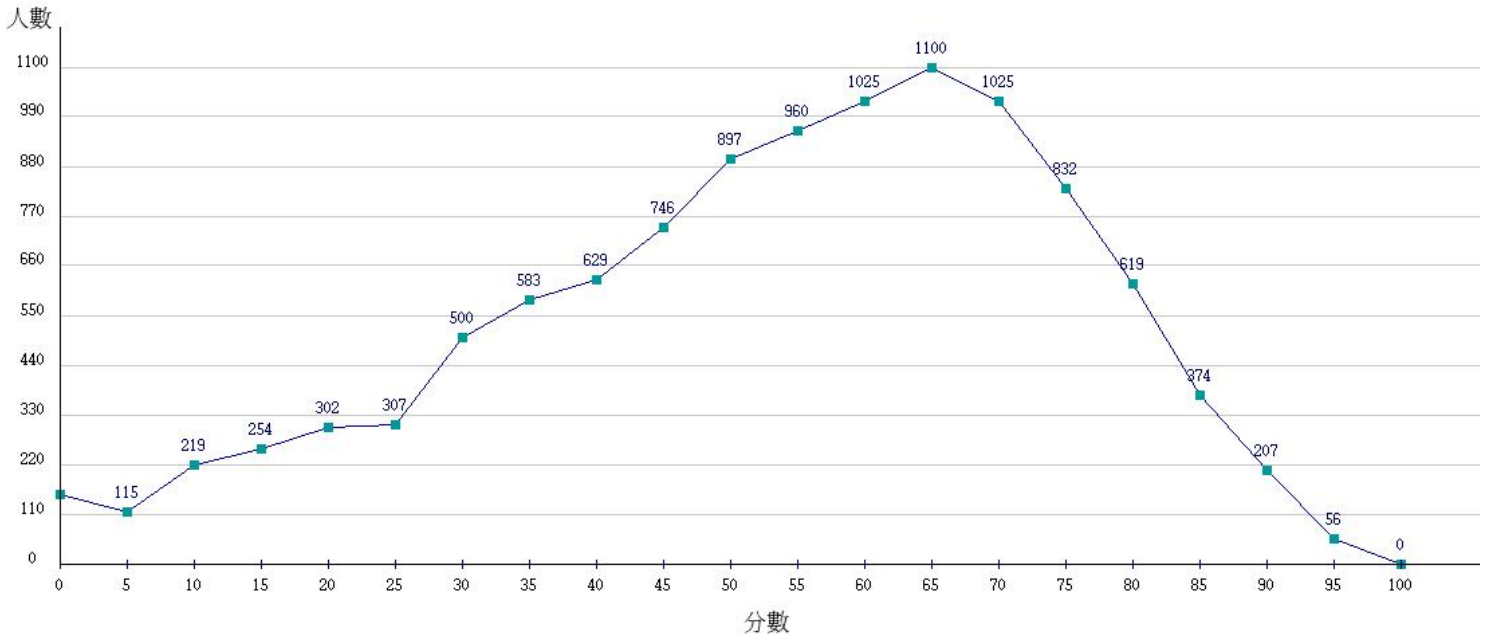

107學年度成績人數分布圖-四技二專-專業科目(二)-設計群