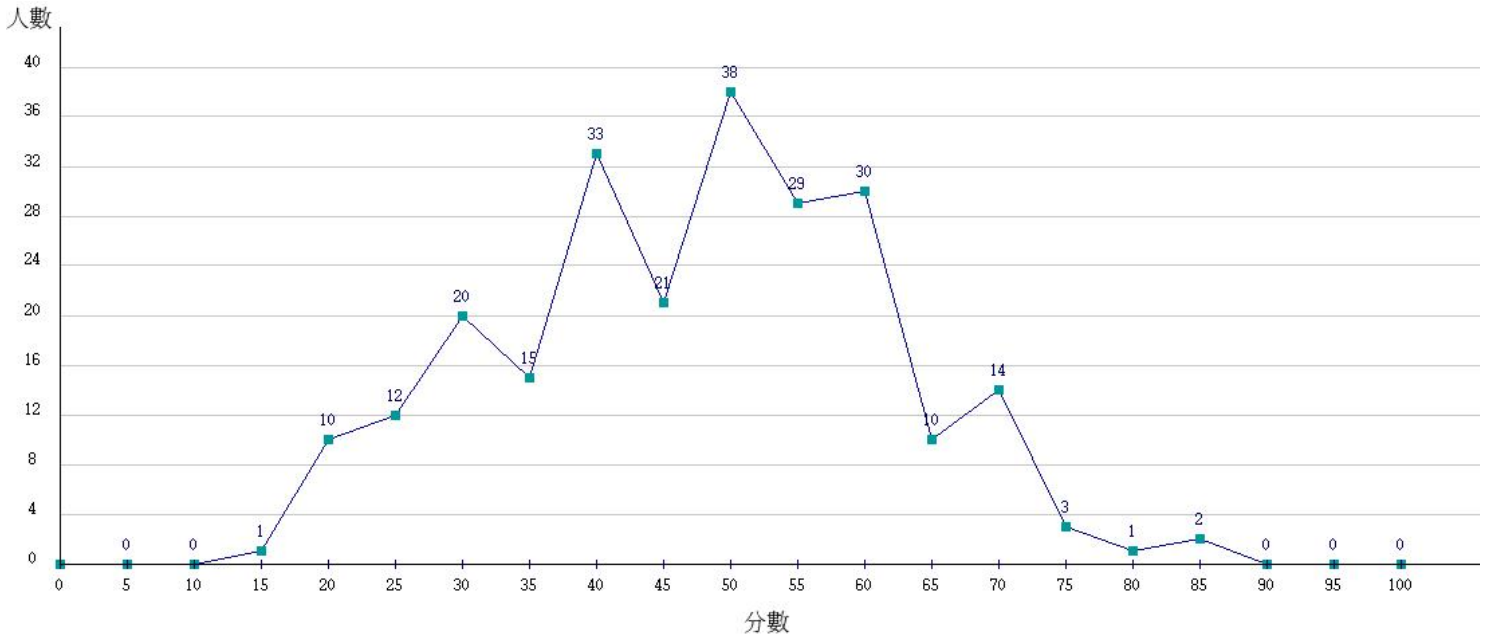

107學年度成績人數分布圖-四技二專-專業科目(一)-海事群