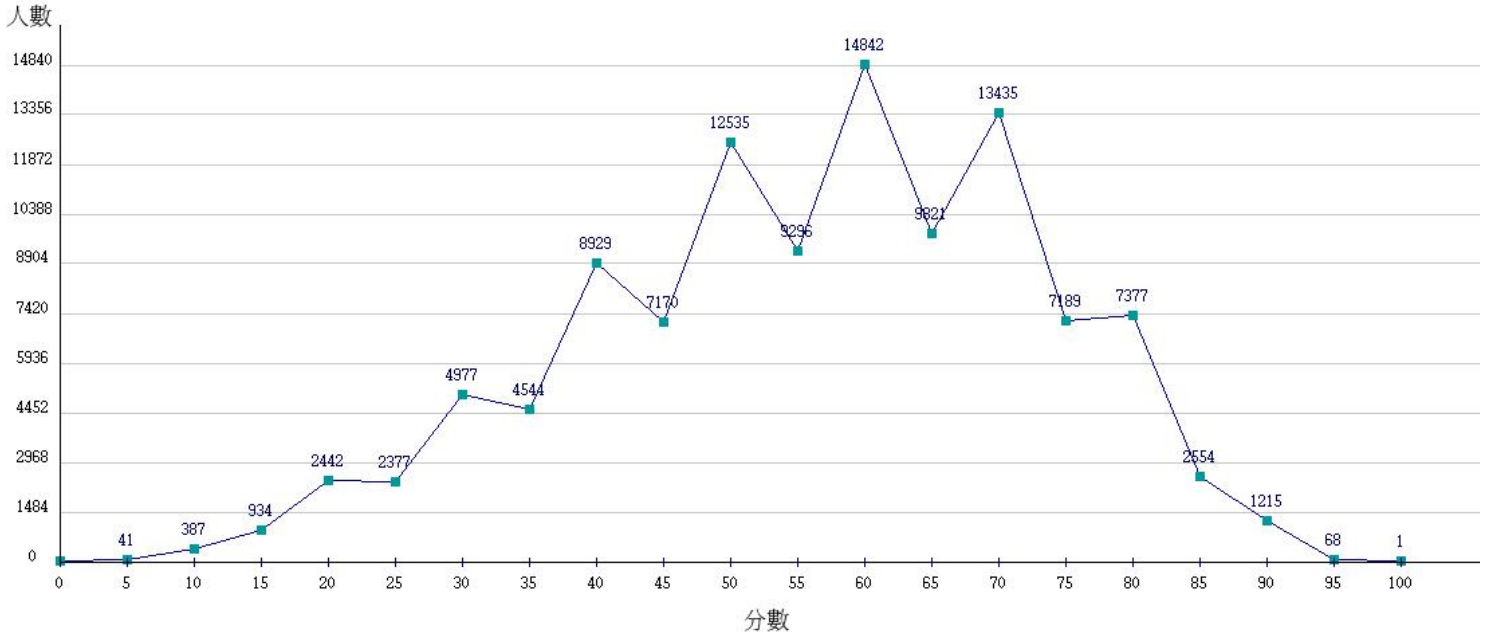

107學年度成績人數分布圖-四技二專-共同科目-國文

107學年度成績人數分布圖-四技二專-共同科目-英文

107學年度成績人數分布圖-四技二專-共同科目-數學(A)

107學年度成績人數分布圖-四技二專-共同科目-數學(B)

107學年度成績人數分布圖-四技二專-共同科目-數學(C)

107學年度成績人數分布圖-四技二專-共同科目-數學(S)

107學年度成績人數分布圖-四技二專-專業科目(一)-機械群

107學年度成績人數分布圖-四技二專-專業科目(一)-動力機械群

107學年度成績人數分布圖-四技二專-專業科目(一)-化工群

107學年度成績人數分布圖-四技二專-專業科目(一)-土木與建築群

107學年度成績人數分布圖-四技二專-專業科目(一)-設計群

107學年度成績人數分布圖-四技二專-專業科目(一)-工程與管理類

107學年度成績人數分布圖-四技二專-專業科目(一)-衛生與護理類

107學年度成績人數分布圖-四技二專-專業科目(一)-食品群

107學年度成績人數分布圖-四技二專-專業科目(一)-農業群