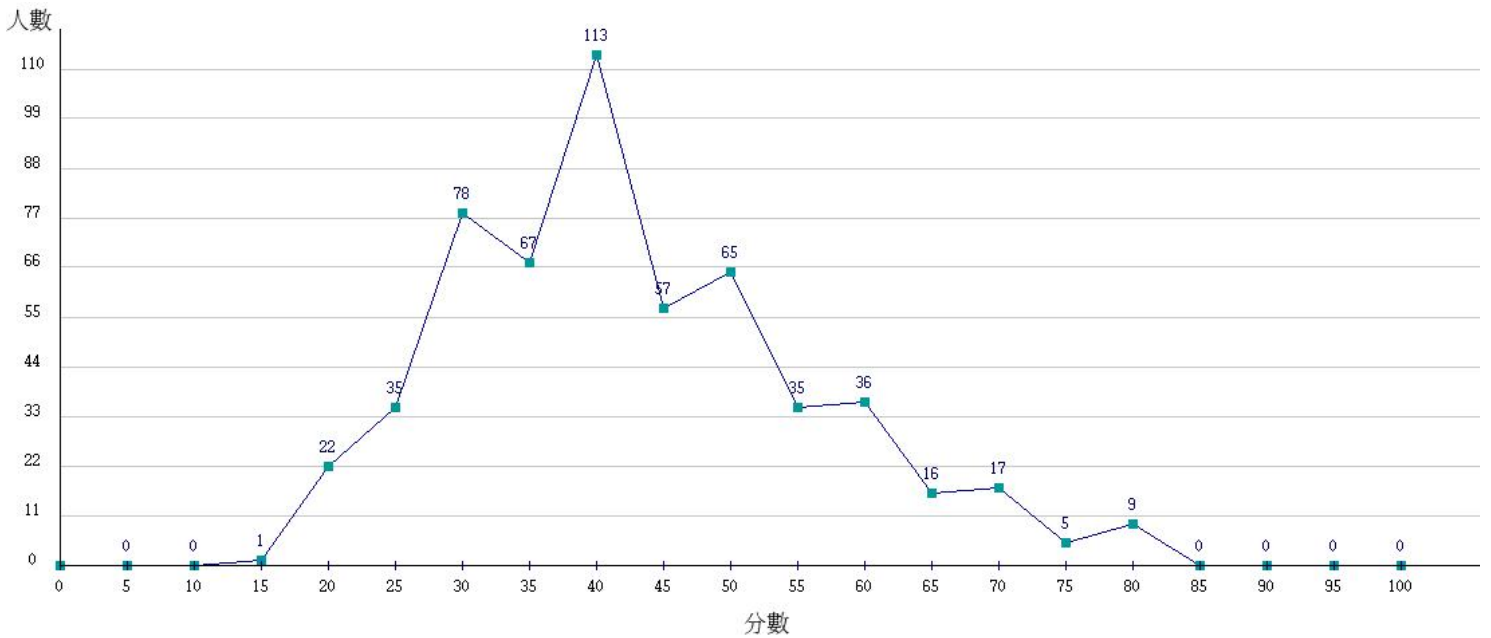

107學年度成績人數分布圖-四技二專-專業科目(一)-化工群

107學年度成績人數分布圖-四技二專-專業科目(一)-土木與建築群

107學年度成績人數分布圖-四技二專-專業科目(一)-設計群

107學年度成績人數分布圖-四技二專-專業科目(一)-工程與管理類

107學年度成績人數分布圖-四技二專-專業科目(一)-衛生與護理類

107學年度成績人數分布圖-四技二專-專業科目(一)-食品群

107學年度成績人數分布圖-四技二專-專業科目(一)-農業群