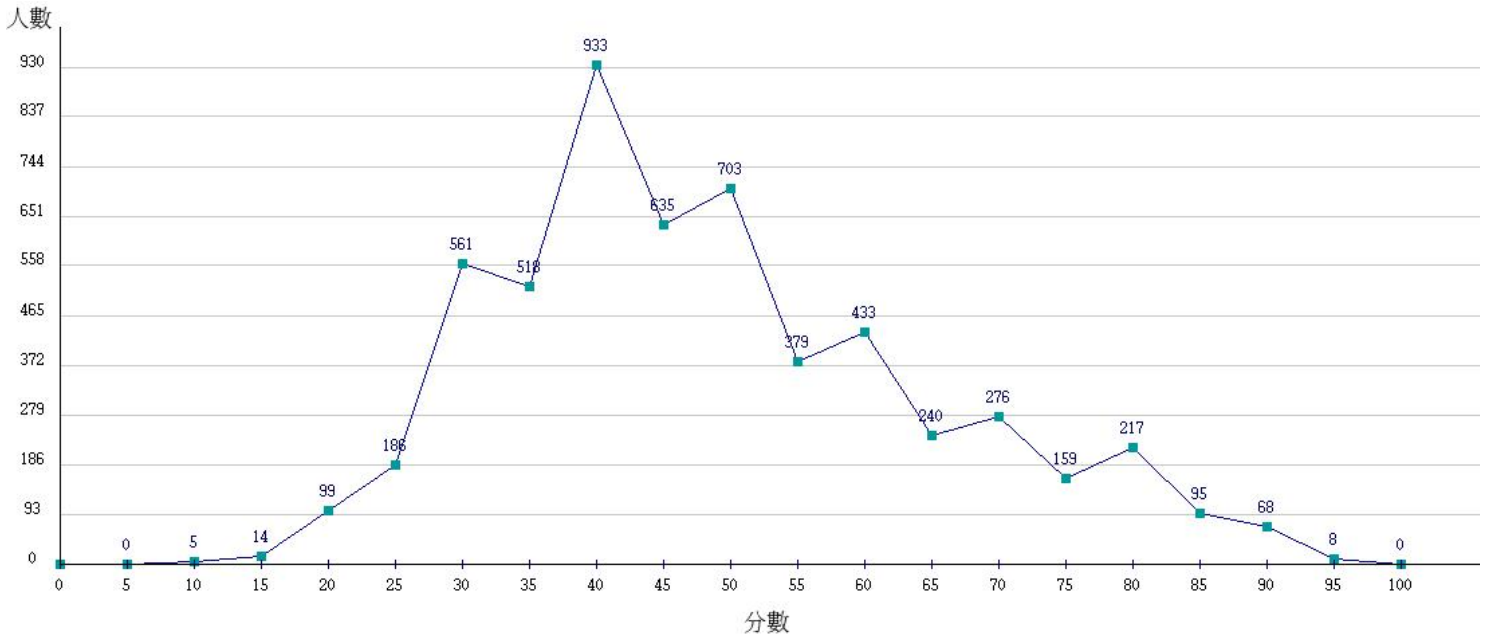

### 107學年度成績人數分布圖-四技二專-專業科目(二)-工程與管理類

107學年度成績人數分布圖-四技二專-專業科目(二)-商業與管理群

107學年度成績人數分布圖-四技二專-專業科目(二)-衛生與護理類

107學年度成績人數分布圖-四技二專-專業科目(二)-食品群

107學年度成績人數分布圖-四技二專-專業科目(二)-家政群幼保類

107學年度成績人數分布圖-四技二專-專業科目(二)-家政群生活應用類