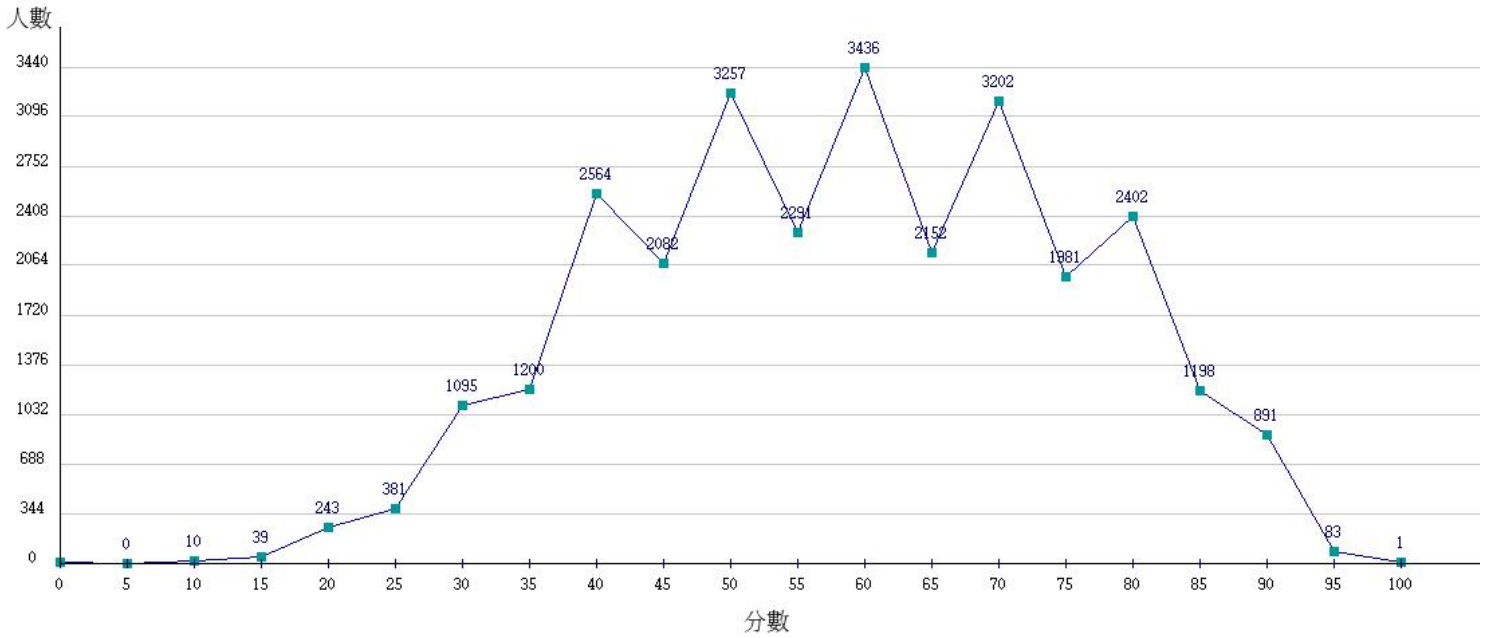

107學年度成績人數分布圖-四技二專-專業科目(一)-餐旅群

107學年度成績人數分布圖-四技二專-專業科目(一)-海事群

107學年度成績人數分布圖-四技二專-專業科目(一)-水產群

107學年度成績人數分布圖-四技二專-專業科目(一)-藝術群影視類

107學年度成績人數分布圖-四技二專-專業科目(一)-電機與電子群

107學年度成績人數分布圖-四技二專-專業科目(一)-家政群

107學年度成績人數分布圖-四技二專-專業科目(一)-商管外語群