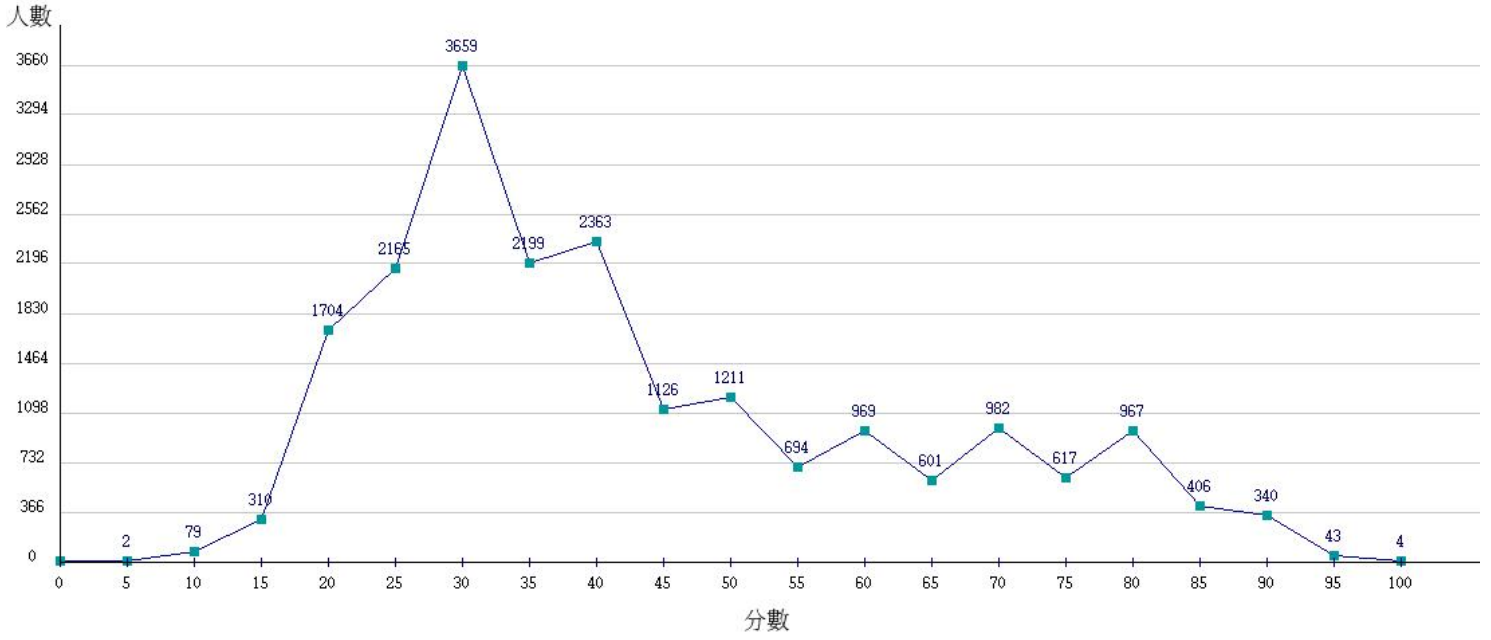

### 107學年度成績人數分布圖-四技二專-專業科目(二)-工程與管理類

107學年度成績人數分布圖-四技二專-專業科目(二)-商業與管理群

107學年度成績人數分布圖-四技二專-專業科目(二)-衛生與護理類

107學年度成績人數分布圖-四技二專-專業科目(二)-食品群

107學年度成績人數分布圖-四技二專-專業科目(二)-家政群幼保類

107學年度成績人數分布圖-四技二專-專業科目(二)-家政群生活應用類

107學年度成績人數分布圖-四技二專-專業科目(二)-農業群

107學年度成績人數分布圖-四技二專-專業科目(二)-外語群英語類

107學年度成績人數分布圖-四技二專-專業科目(二)-外語群日語類

107學年度成績人數分布圖-四技二專-專業科目(二)-餐旅群

107學年度成績人數分布圖-四技二專-專業科目(二)-海事群

107學年度成績人數分布圖-四技二專-專業科目(二)-水產群

107學年度成績人數分布圖-四技二專-專業科目(二)-藝術群影視類