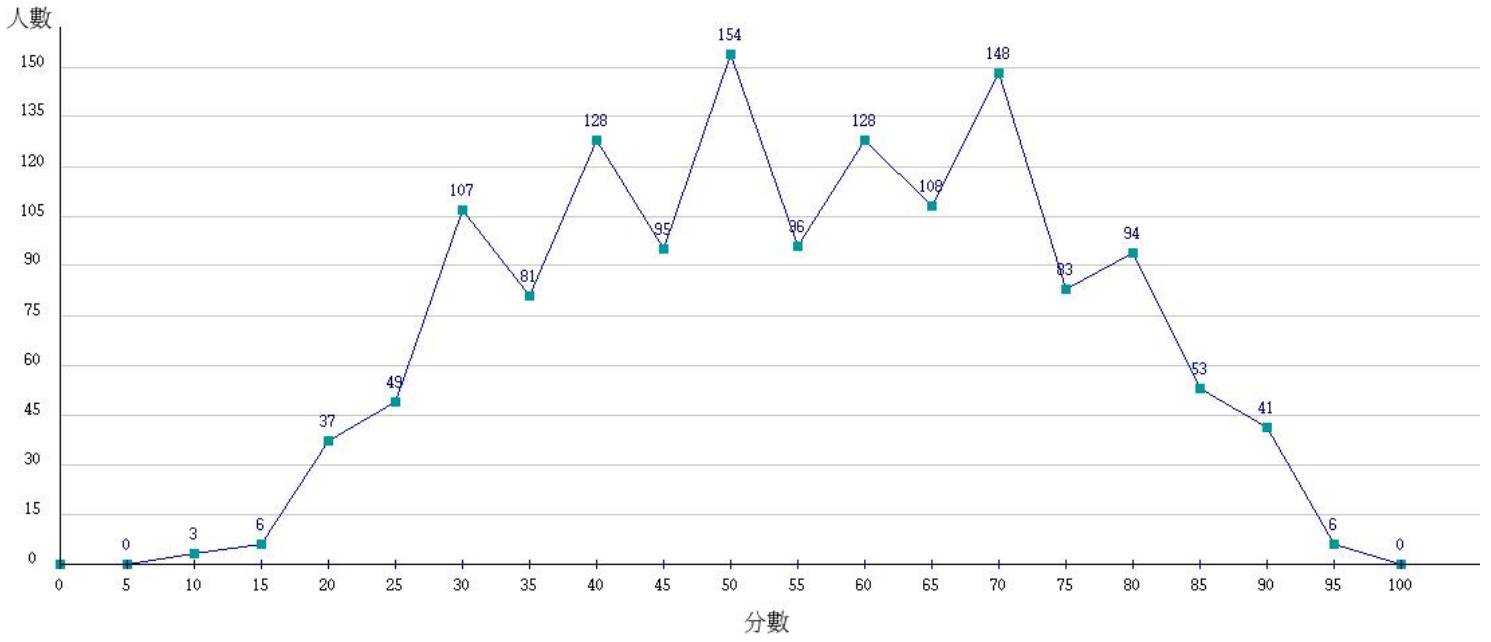

107學年度成績人數分布圖-四技二專-專業科目(二)-機械群

107學年度成績人數分布圖-四技二專-專業科目(二)-動力機械群

107學年度成績人數分布圖-四技二專-專業科目(二)-電機與電子群電機類

107學年度成績人數分布圖-四技二專-專業科目(二)-電機與電子群資電類

107學年度成績人數分布圖-四技二專-專業科目(二)-化工群

107學年度成績人數分布圖-四技二專-專業科目(二)-土木與建築群