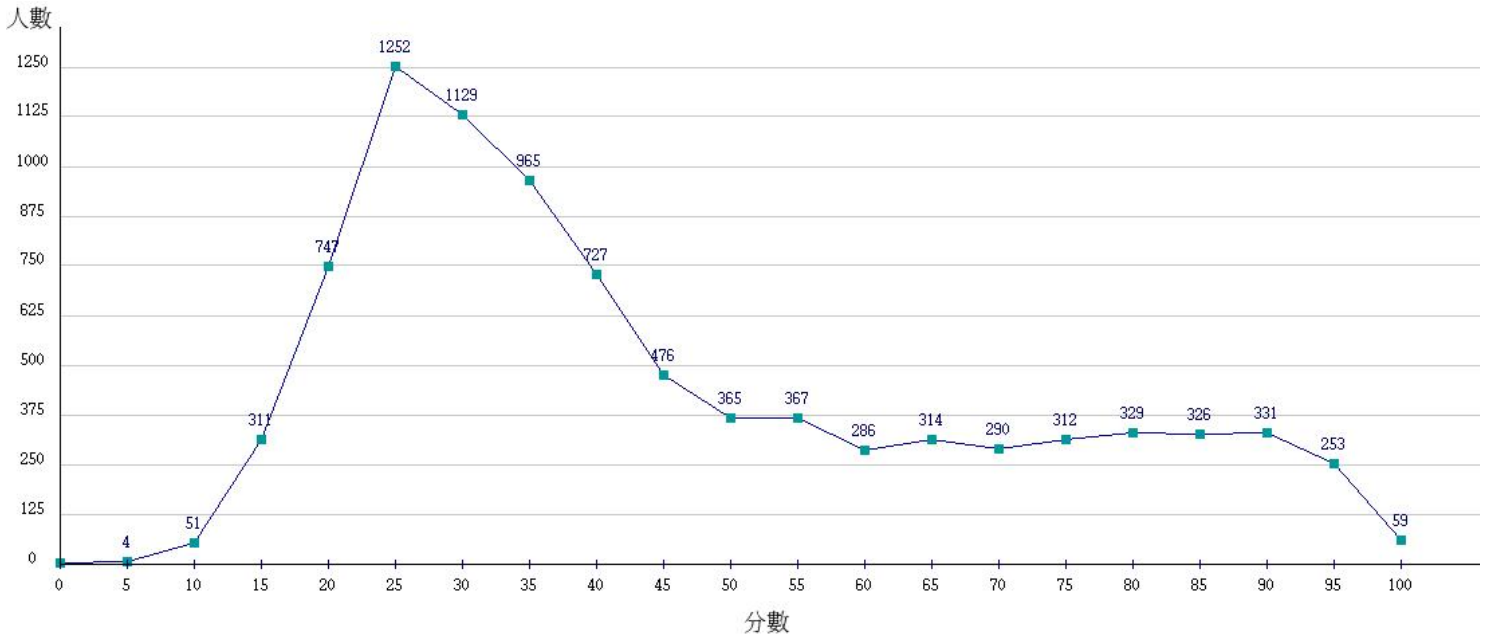

107學年度成績人數分布圖-四技二專-共同科目-國文

107學年度成績人數分布圖-四技二專-共同科目-英文

107學年度成績人數分布圖-四技二專-共同科目-數學(A)

107學年度成績人數分布圖-四技二專-共同科目-數學(B)

107學年度成績人數分布圖-四技二專-共同科目-數學(C)

107學年度成績人數分布圖-四技二專-共同科目-數學(S)

107學年度成績人數分布圖-四技二專-專業科目(一)-機械群

107學年度成績人數分布圖-四技二專-專業科目(一)-動力機械群