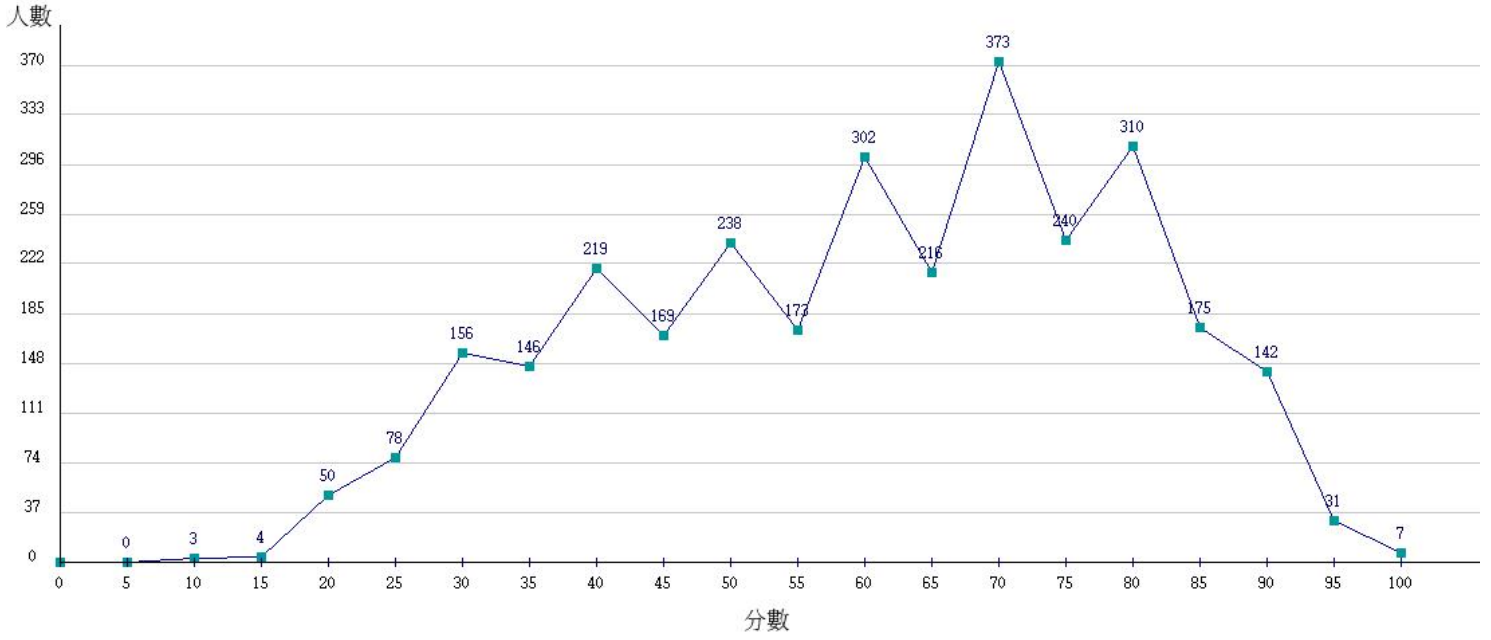

107學年度成績人數分布圖-四技二專-專業科目(一)-化工群

107學年度成績人數分布圖-四技二專-專業科目(一)-土木與建築群

107學年度成績人數分布圖-四技二專-專業科目(一)-設計群

107學年度成績人數分布圖-四技二專-專業科目(一)-工程與管理類

107學年度成績人數分布圖-四技二專-專業科目(一)-衛生與護理類

107學年度成績人數分布圖-四技二專-專業科目(一)-食品群

107學年度成績人數分布圖-四技二專-專業科目(一)-農業群