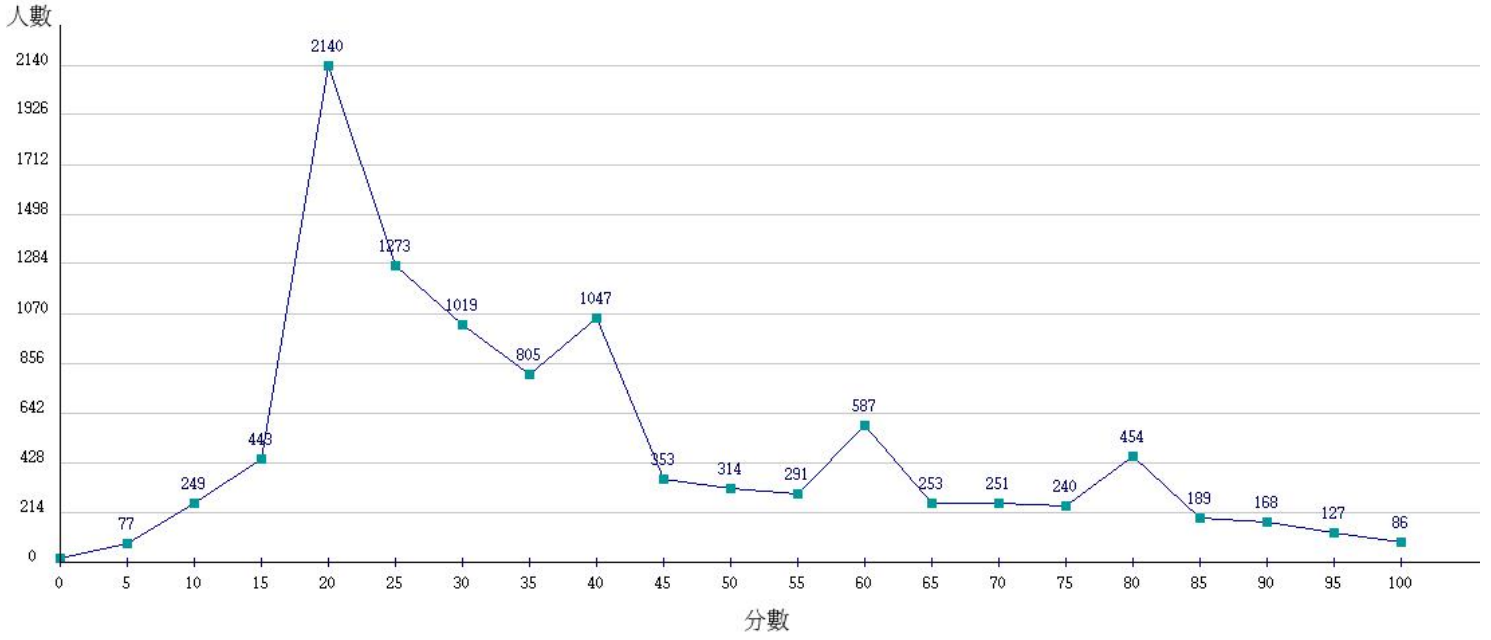

107學年度成績人數分布圖-四技二專-共同科目-國文

107學年度成績人數分布圖-四技二專-共同科目-英文

107學年度成績人數分布圖-四技二專-共同科目-數學(A)

107學年度成績人數分布圖-四技二專-共同科目-數學(B)

107學年度成績人數分布圖-四技二專-共同科目-數學(C)

107學年度成績人數分布圖-四技二專-共同科目-數學(S)

107學年度成績人數分布圖-四技二專-專業科目(一)-機械群

107學年度成績人數分布圖-四技二專-專業科目(一)-動力機械群

107學年度成績人數分布圖-四技二專-專業科目(一)-化工群

107學年度成績人數分布圖-四技二專-專業科目(一)-土木與建築群

107學年度成績人數分布圖-四技二專-專業科目(一)-設計群

107學年度成績人數分布圖-四技二專-專業科目(一)-工程與管理類

107學年度成績人數分布圖-四技二專-專業科目(一)-衛生與護理類

107學年度成績人數分布圖-四技二專-專業科目(一)-食品群

107學年度成績人數分布圖-四技二專-專業科目(一)-農業群