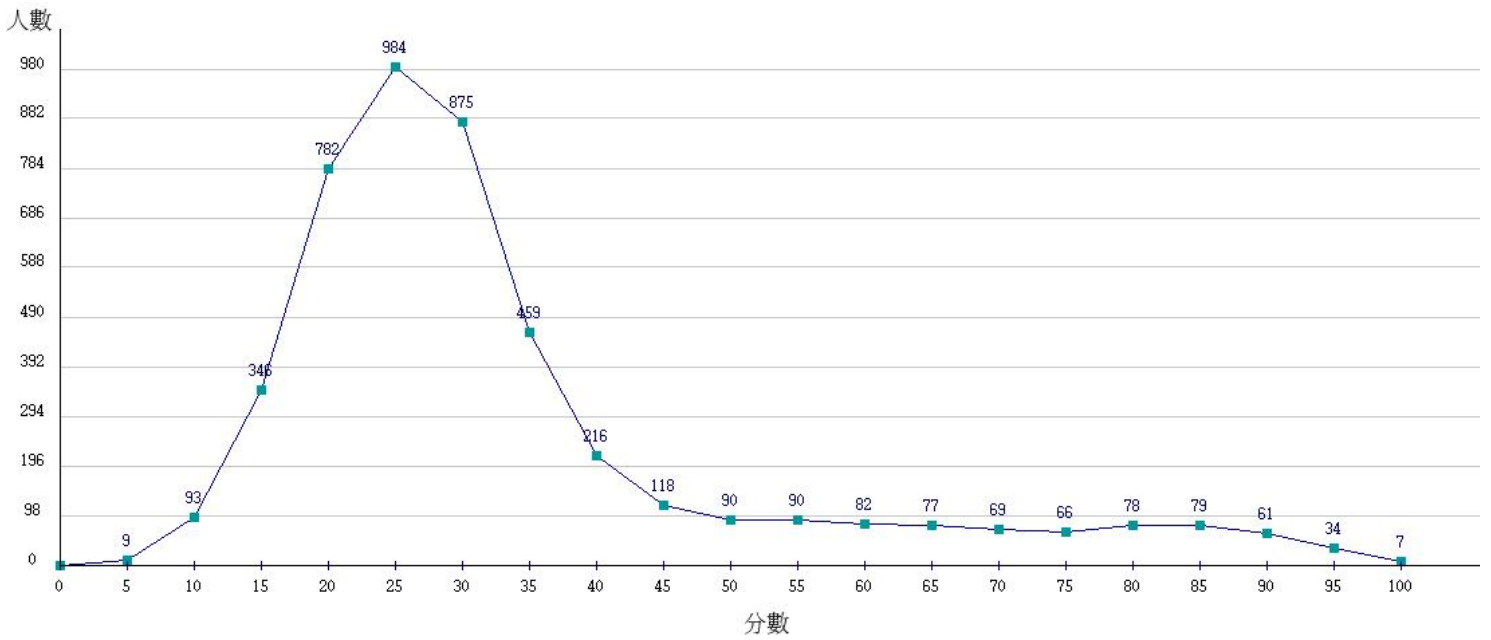

107學年度成績人數分布圖-四技二專-專業科目(二)-動力機械群