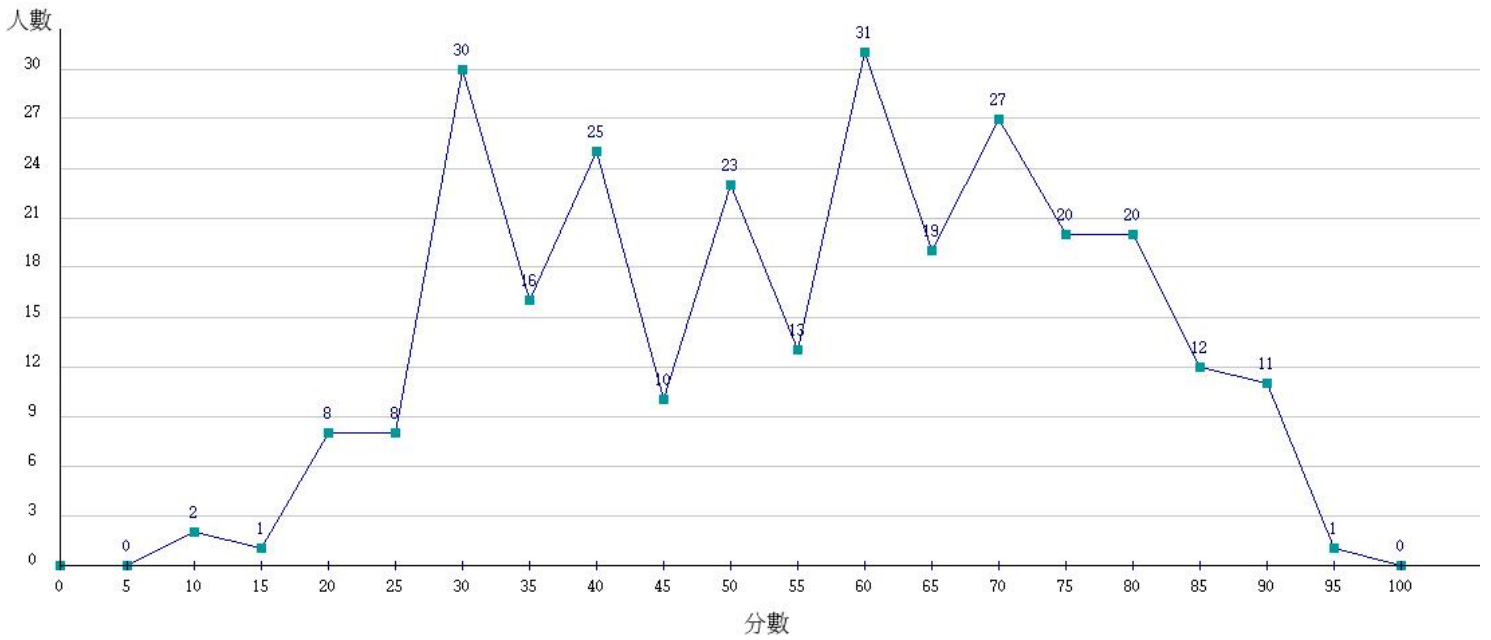

107學年度成績人數分布圖-四技二專-專業科目(一)-餐旅群

107學年度成績人數分布圖-四技二專-專業科目(一)-海事群

107學年度成績人數分布圖-四技二專-專業科目(一)-水產群

107學年度成績人數分布圖-四技二專-專業科目(一)-藝術群影視類

107學年度成績人數分布圖-四技二專-專業科目(一)-電機與電子群

107學年度成績人數分布圖-四技二專-專業科目(一)-家政群

107學年度成績人數分布圖-四技二專-專業科目(一)-商管外語群