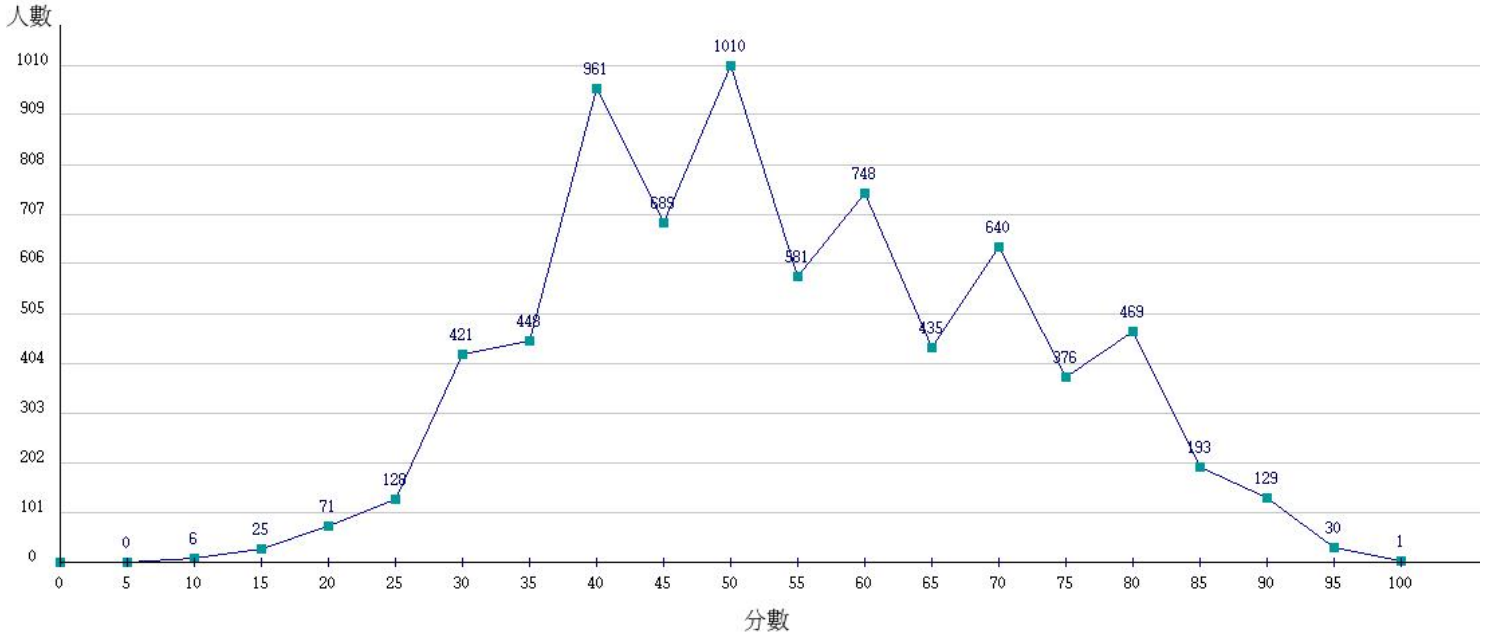

107學年度成績人數分布圖-四技二專-專業科目(一)-餐旅群

107學年度成績人數分布圖-四技二專-專業科目(一)-海事群

107學年度成績人數分布圖-四技二專-專業科目(一)-水產群

107學年度成績人數分布圖-四技二專-專業科目(一)-藝術群影視類

107學年度成績人數分布圖-四技二專-專業科目(一)-電機與電子群

107學年度成績人數分布圖-四技二專-專業科目(一)-家政群

107學年度成績人數分布圖-四技二專-專業科目(一)-商管外語群