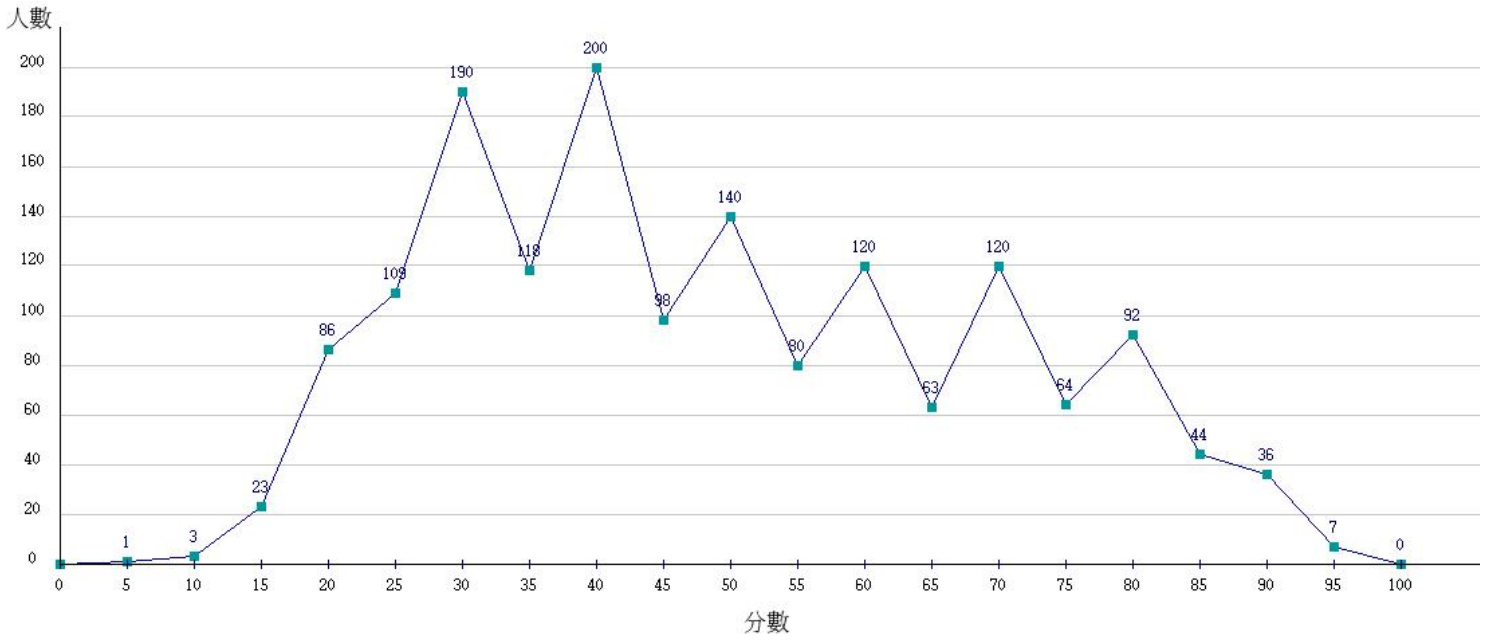

### 107學年度成績人數分布圖-四技二專-專業科目(二)-工程與管理類

107學年度成績人數分布圖-四技二專-專業科目(二)-商業與管理群

107學年度成績人數分布圖-四技二專-專業科目(二)-衛生與護理類

107學年度成績人數分布圖-四技二專-專業科目(二)-食品群

107學年度成績人數分布圖-四技二專-專業科目(二)-家政群幼保類

107學年度成績人數分布圖-四技二專-專業科目(二)-家政群生活應用類