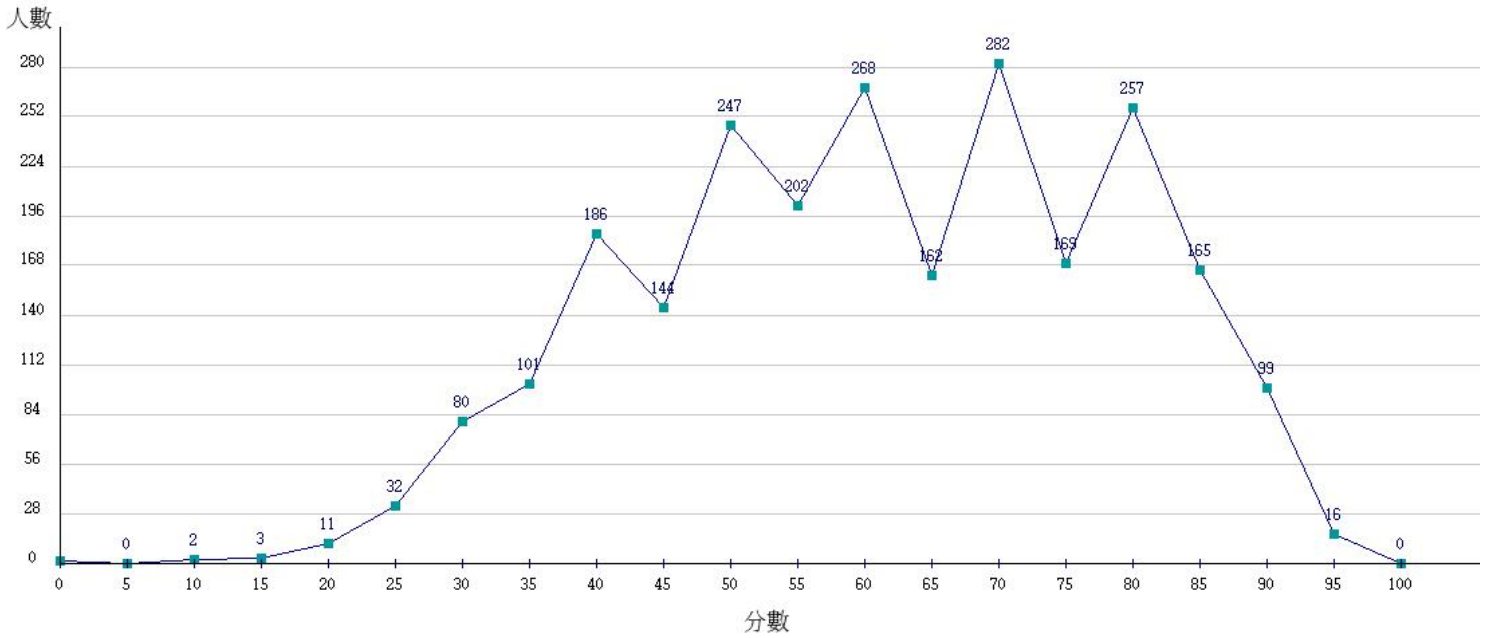

### 107學年度成績人數分布圖-四技二專-專業科目(二)-工程與管理類

107學年度成績人數分布圖-四技二專-專業科目(二)-商業與管理群

107學年度成績人數分布圖-四技二專-專業科目(二)-衛生與護理類

107學年度成績人數分布圖-四技二專-專業科目(二)-食品群

107學年度成績人數分布圖-四技二專-專業科目(二)-家政群幼保類

107學年度成績人數分布圖-四技二專-專業科目(二)-家政群生活應用類