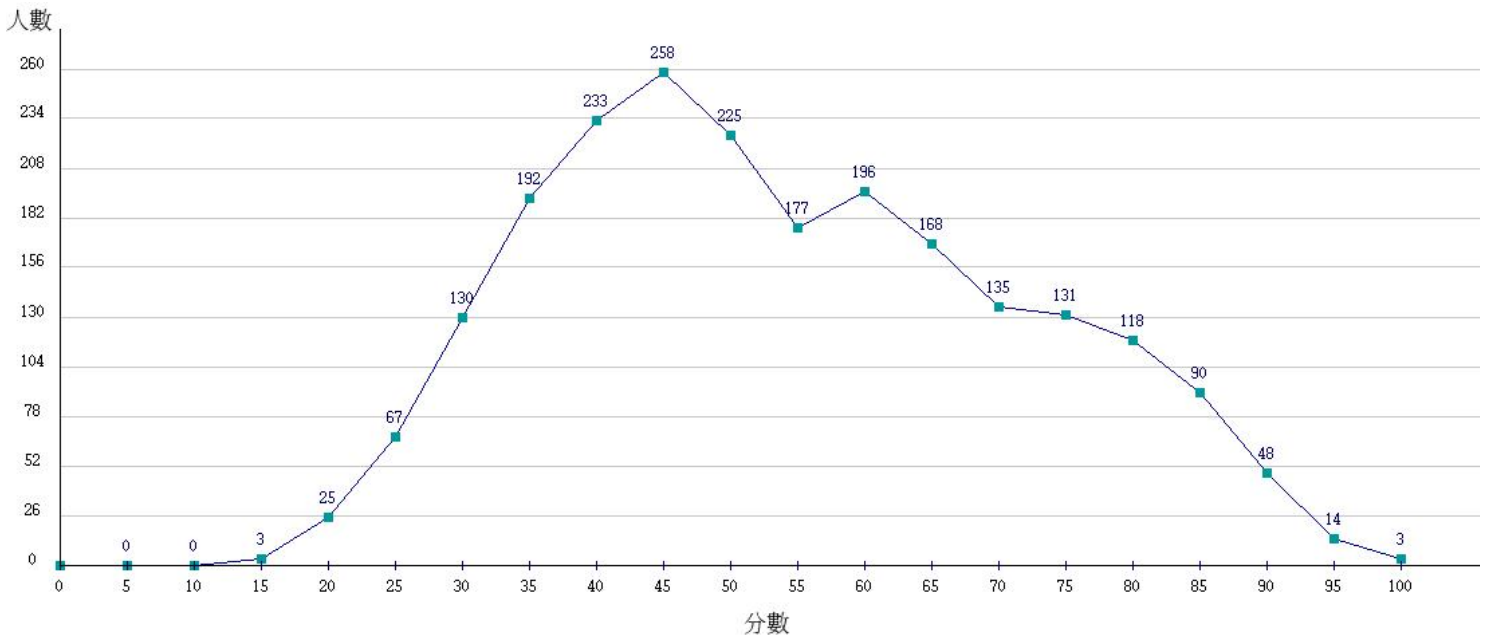

107學年度成績人數分布圖-四技二專-專業科目(二)-機械群

107學年度成績人數分布圖-四技二專-專業科目(二)-動力機械群

107學年度成績人數分布圖-四技二專-專業科目(二)-電機與電子群電機類

107學年度成績人數分布圖-四技二專-專業科目(二)-電機與電子群資電類

107學年度成績人數分布圖-四技二專-專業科目(二)-化工群

107學年度成績人數分布圖-四技二專-專業科目(二)-土木與建築群