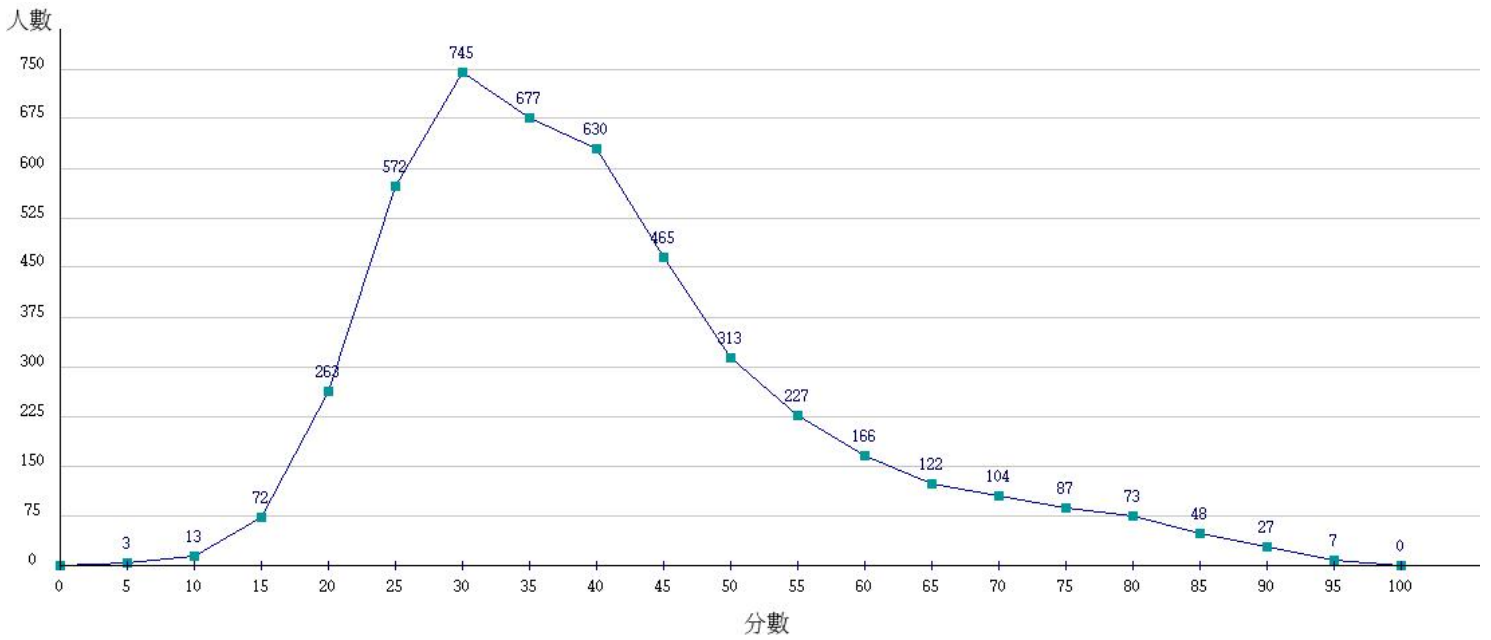

107學年度成績人數分布圖-四技二專-共同科目-國文

107學年度成績人數分布圖-四技二專-共同科目-英文

107學年度成績人數分布圖-四技二專-共同科目-數學(A)

107學年度成績人數分布圖-四技二專-共同科目-數學(B)

107學年度成績人數分布圖-四技二專-共同科目-數學(C)

107學年度成績人數分布圖-四技二專-共同科目-數學(S)

107學年度成績人數分布圖-四技二專-專業科目(一)-機械群

107學年度成績人數分布圖-四技二專-專業科目(一)-動力機械群