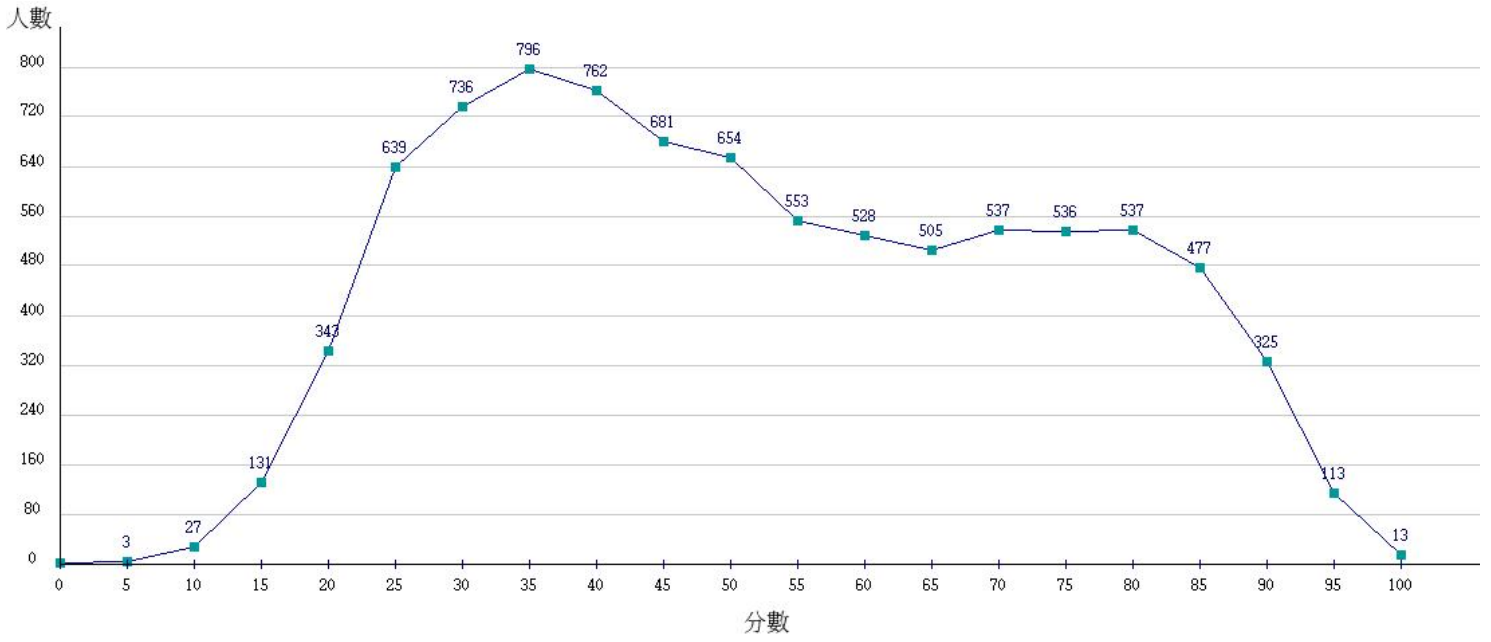

107學年度成績人數分布圖-四技二專-專業科目(二)-機械群