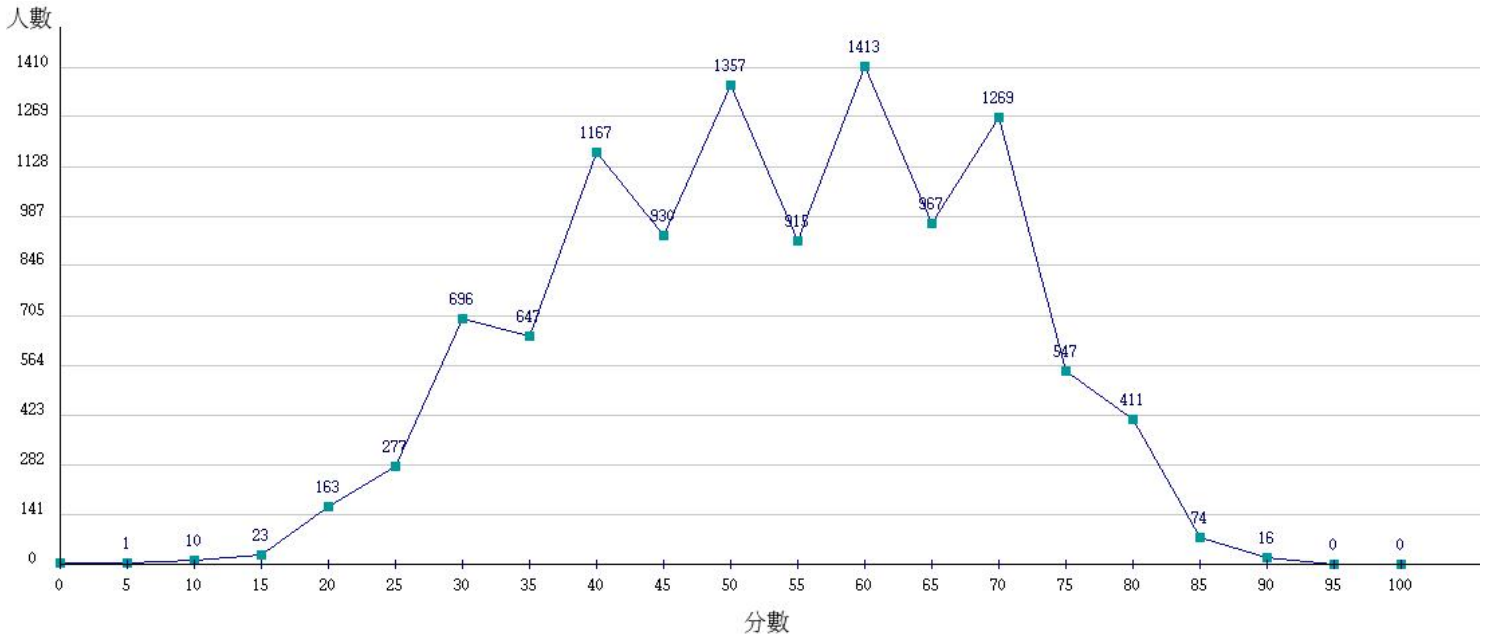

107學年度成績人數分布圖-四技二專-專業科目(一)-設計群