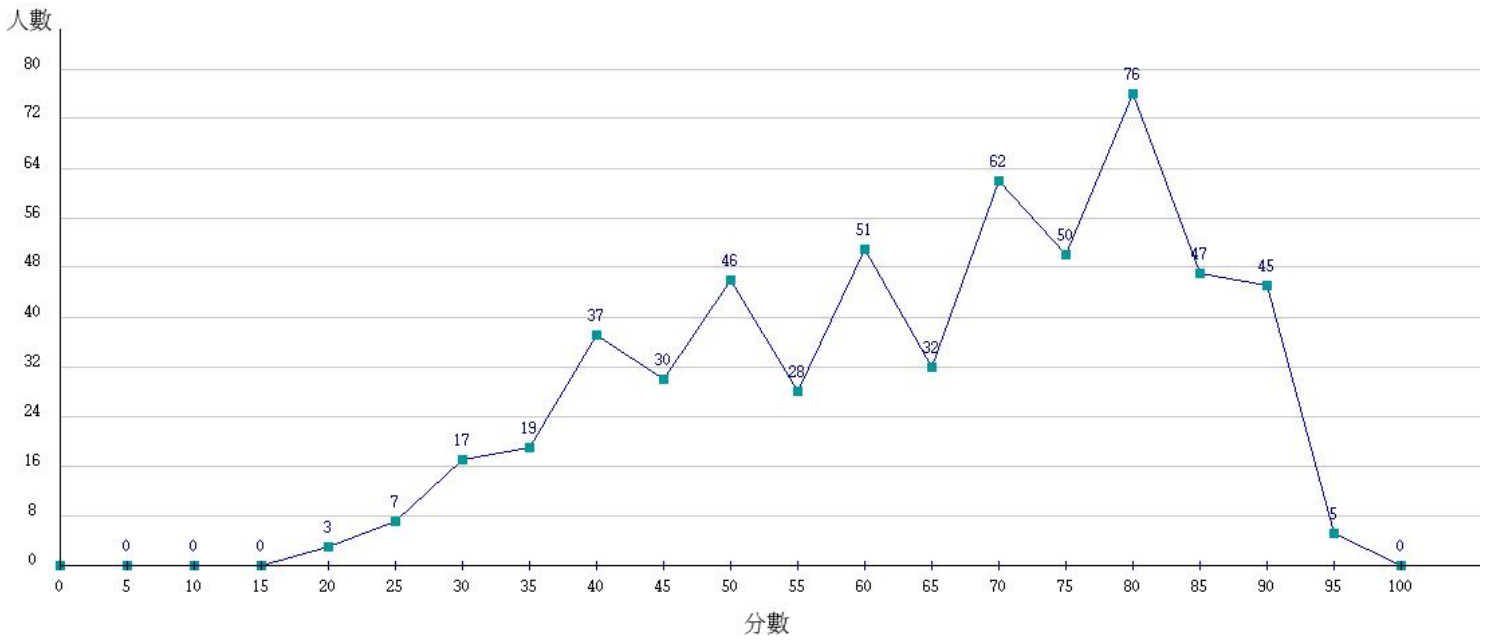

107學年度成績人數分布圖-四技二專-專業科目(二)-商業與管理群

107學年度成績人數分布圖-四技二專-專業科目(二)-工程與管理類