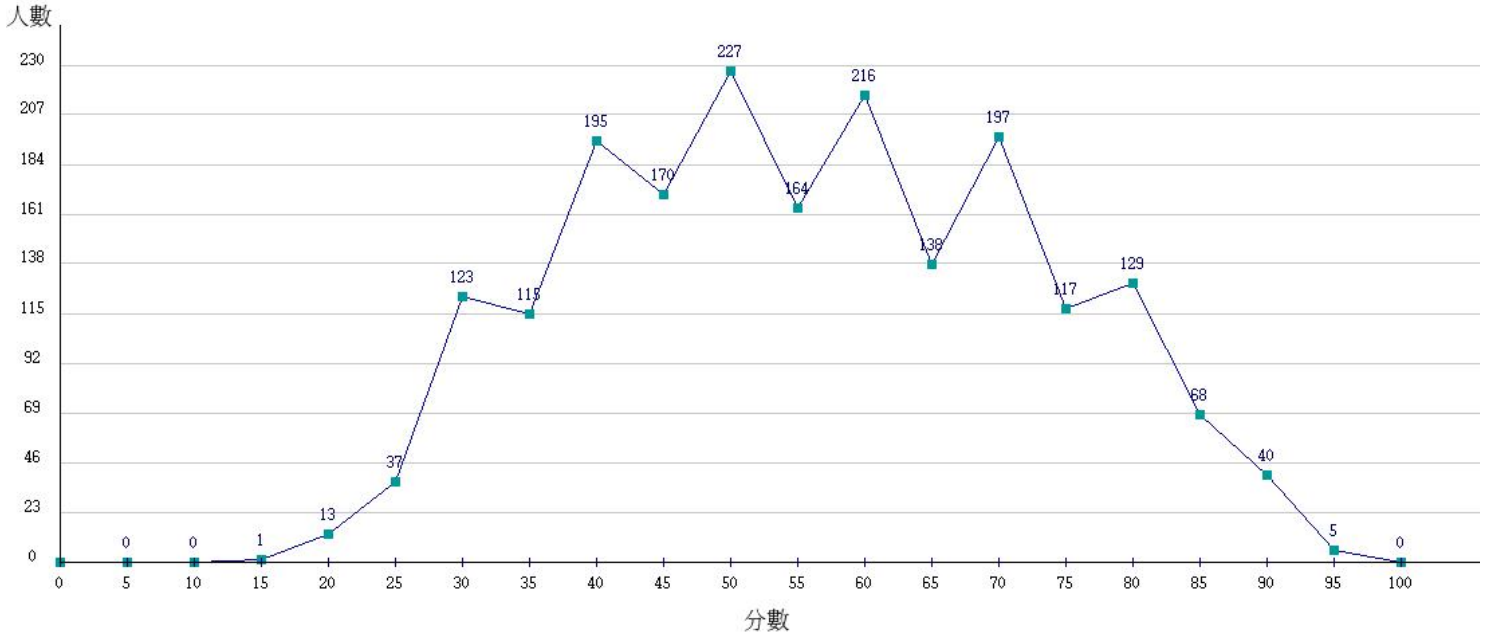

107學年度成績人數分布圖-四技二專-專業科目(一)-化工群

107學年度成績人數分布圖-四技二專-專業科目(一)-土木與建築群

107學年度成績人數分布圖-四技二專-專業科目(一)-設計群

107學年度成績人數分布圖-四技二專-專業科目(一)-工程與管理類

107學年度成績人數分布圖-四技二專-專業科目(一)-衛生與護理類

107學年度成績人數分布圖-四技二專-專業科目(一)-食品群

107學年度成績人數分布圖-四技二專-專業科目(一)-農業群