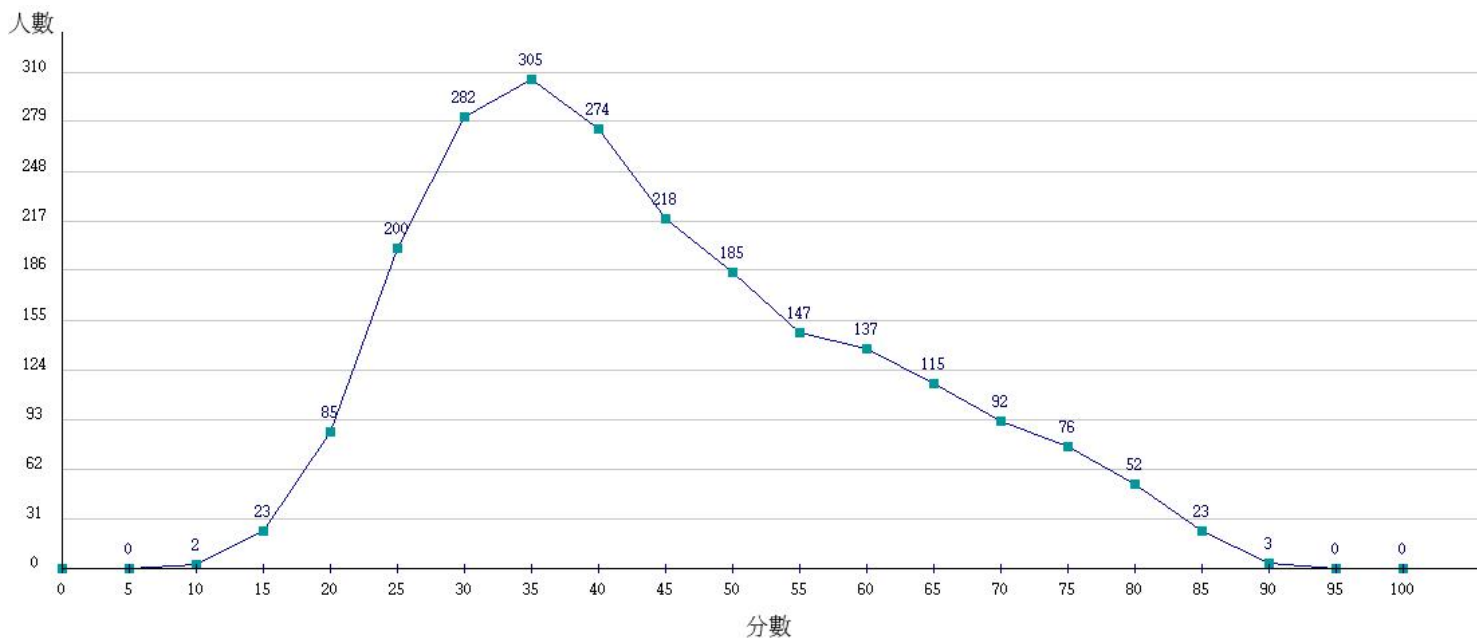

107學年度成績人數分布圖-四技二專-專業科目(一)-土木與建築群