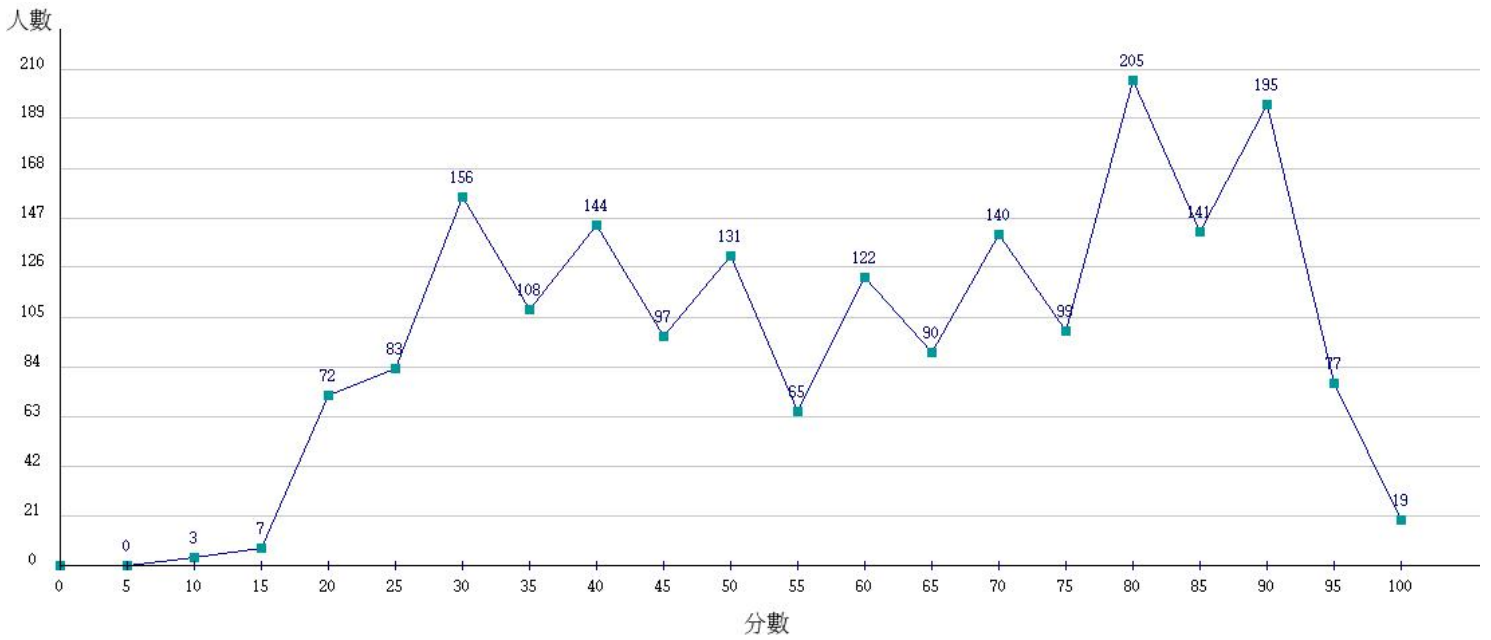

107學年度成績人數分布圖-四技二專-專業科目(二)-外語群英語類

107學年度成績人數分布圖-四技二專-專業科目(二)-農業群