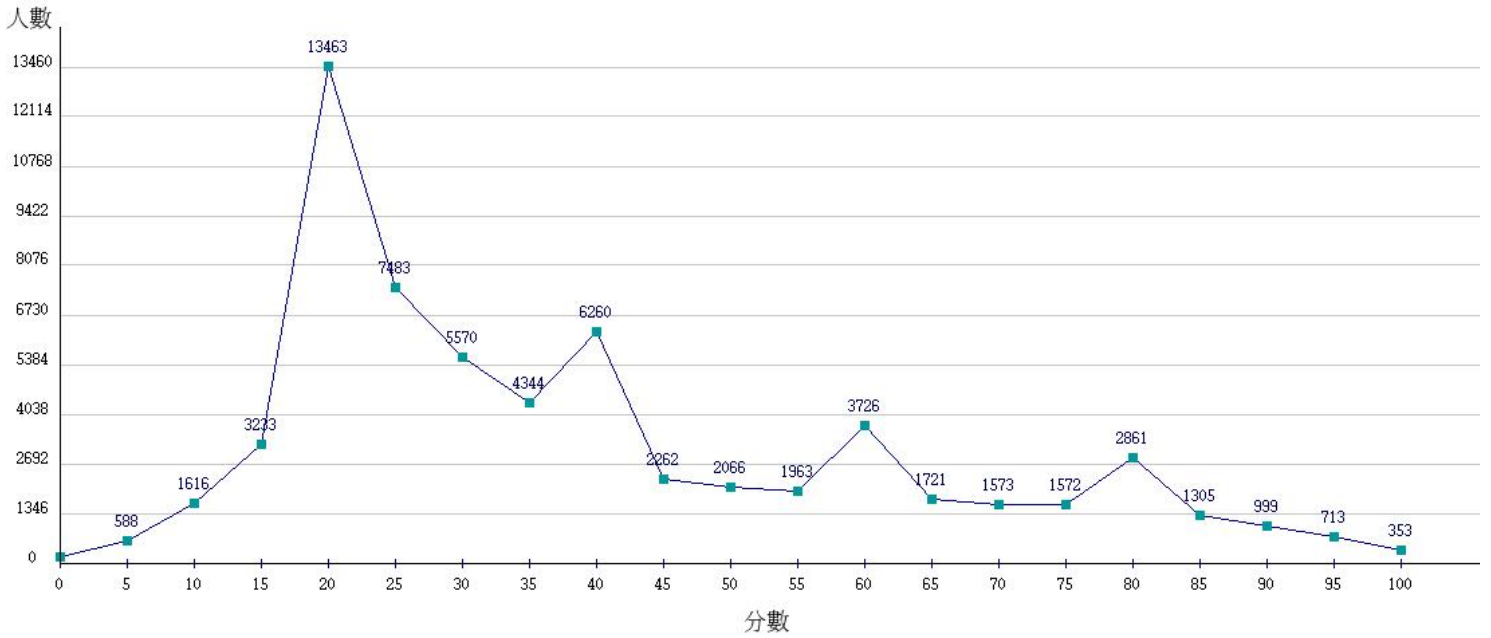

107學年度成績人數分布圖-四技二專-共同科目-國文

107學年度成績人數分布圖-四技二專-共同科目-英文

107學年度成績人數分布圖-四技二專-共同科目-數學(A)

107學年度成績人數分布圖-四技二專-共同科目-數學(B)

107學年度成績人數分布圖-四技二專-共同科目-數學(C)

107學年度成績人數分布圖-四技二專-共同科目-數學(S)

107學年度成績人數分布圖-四技二專-專業科目(一)-機械群

107學年度成績人數分布圖-四技二專-專業科目(一)-動力機械群

107學年度成績人數分布圖-四技二專-專業科目(一)-化工群

107學年度成績人數分布圖-四技二專-專業科目(一)-土木與建築群

107學年度成績人數分布圖-四技二專-專業科目(一)-設計群

107學年度成績人數分布圖-四技二專-專業科目(一)-工程與管理類

107學年度成績人數分布圖-四技二專-專業科目(一)-衛生與護理類

107學年度成績人數分布圖-四技二專-專業科目(一)-食品群

107學年度成績人數分布圖-四技二專-專業科目(一)-農業群