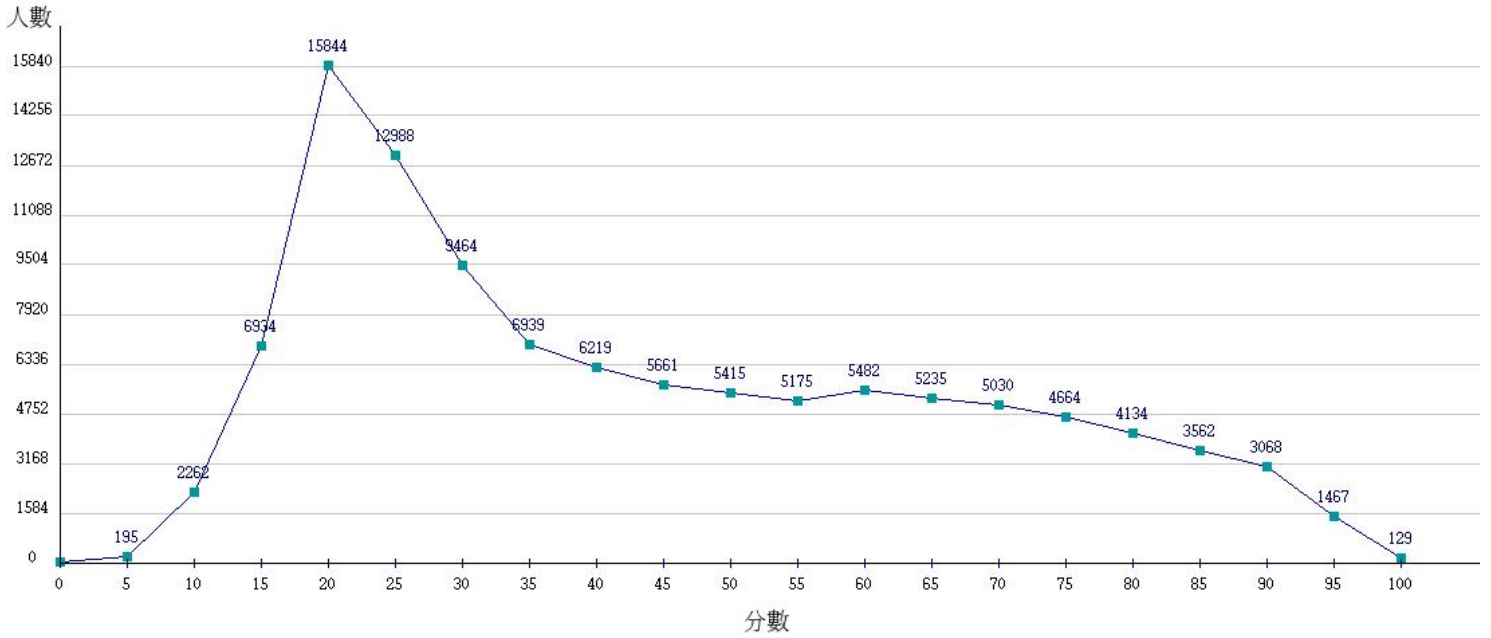

107學年度成績人數分布圖-四技二專-共同科目-國文

107學年度成績人數分布圖-四技二專-共同科目-英文

107學年度成績人數分布圖-四技二專-共同科目-數學(A)

107學年度成績人數分布圖-四技二專-共同科目-數學(B)

107學年度成績人數分布圖-四技二專-共同科目-數學(C)

107學年度成績人數分布圖-四技二專-共同科目-數學(S)

107學年度成績人數分布圖-四技二專-專業科目(一)-機械群

107學年度成績人數分布圖-四技二專-專業科目(一)-動力機械群

107學年度成績人數分布圖-四技二專-專業科目(一)-化工群

107學年度成績人數分布圖-四技二專-專業科目(一)-土木與建築群

107學年度成績人數分布圖-四技二專-專業科目(一)-設計群

107學年度成績人數分布圖-四技二專-專業科目(一)-工程與管理類

107學年度成績人數分布圖-四技二專-專業科目(一)-衛生與護理類

107學年度成績人數分布圖-四技二專-專業科目(一)-食品群

107學年度成績人數分布圖-四技二專-專業科目(一)-農業群