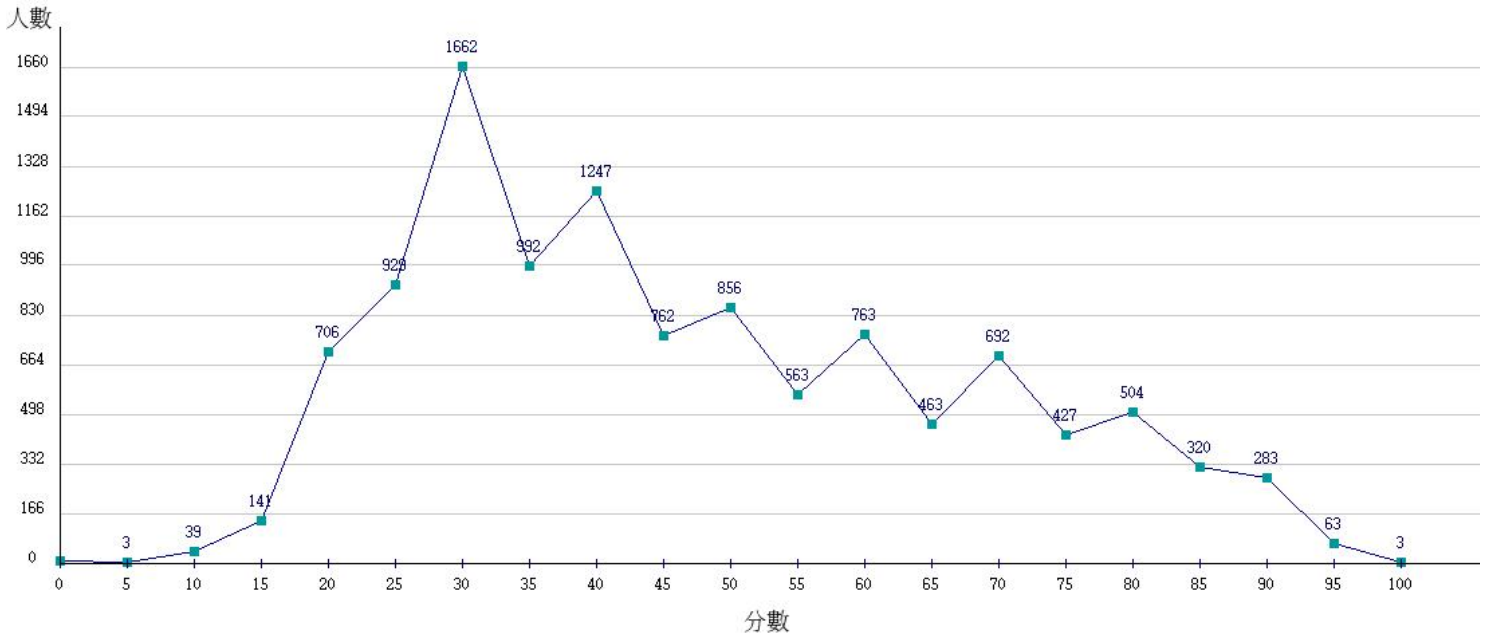

107學年度成績人數分布圖-四技二專-專業科目(二)-機械群

107學年度成績人數分布圖-四技二專-專業科目(二)-動力機械群

107學年度成績人數分布圖-四技二專-專業科目(二)-電機與電子群電機類

107學年度成績人數分布圖-四技二專-專業科目(二)-電機與電子群資電類

107學年度成績人數分布圖-四技二專-專業科目(二)-化工群

107學年度成績人數分布圖-四技二專-專業科目(二)-土木與建築群