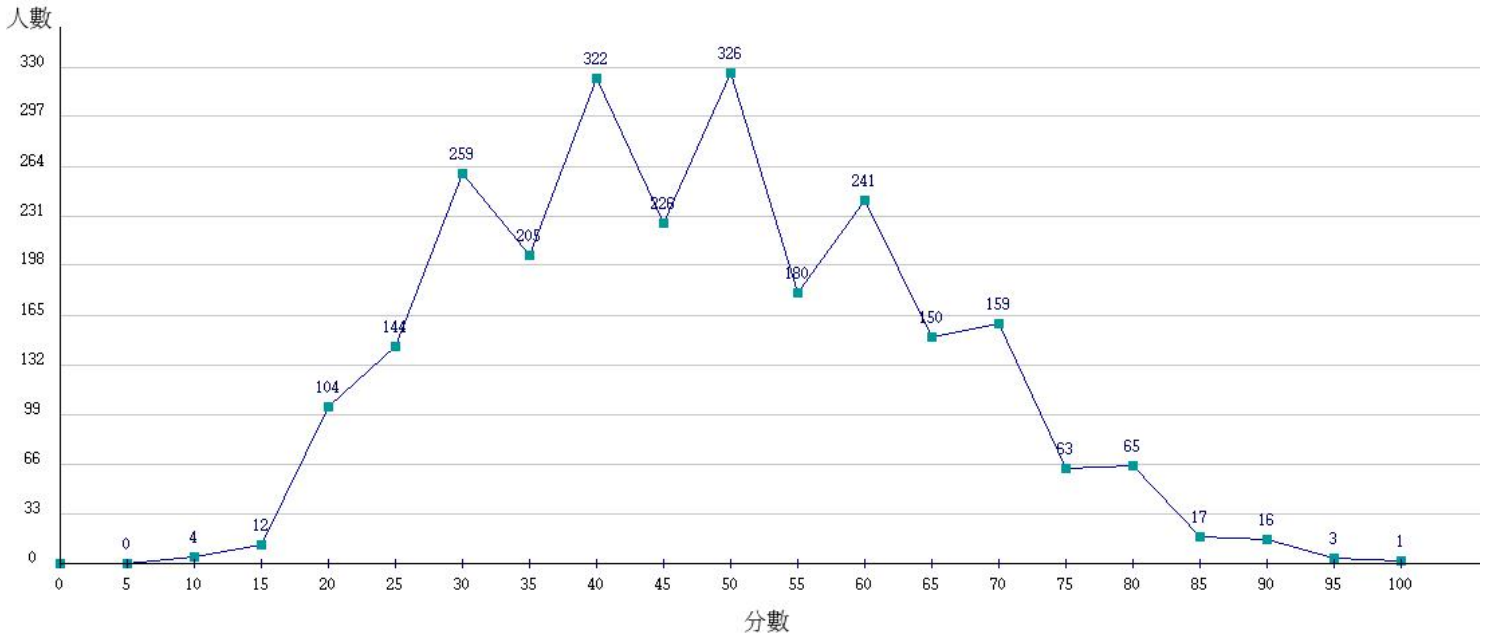

107學年度成績人數分布圖-四技二專-專業科目(二)-餐旅群

107學年度成績人數分布圖-四技二專-專業科目(二)-外語群日語類