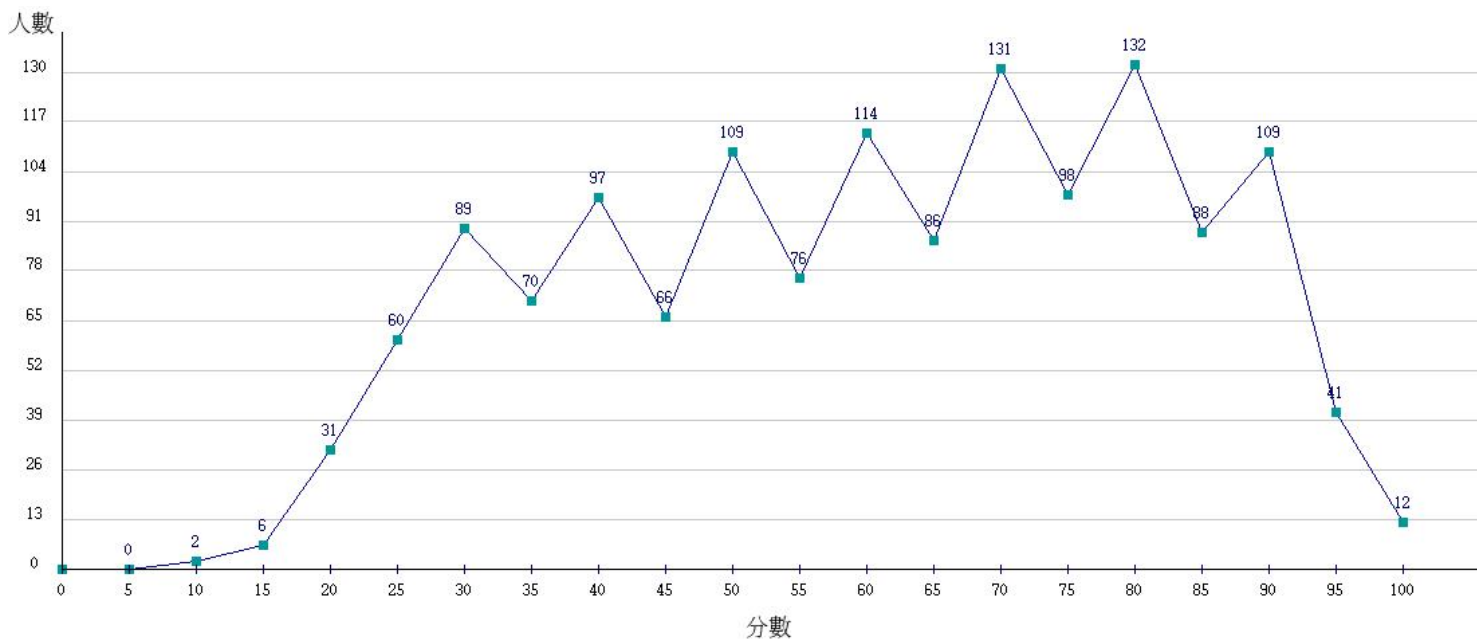

107學年度成績人數分布圖-四技二專-專業科目(一)-化工群