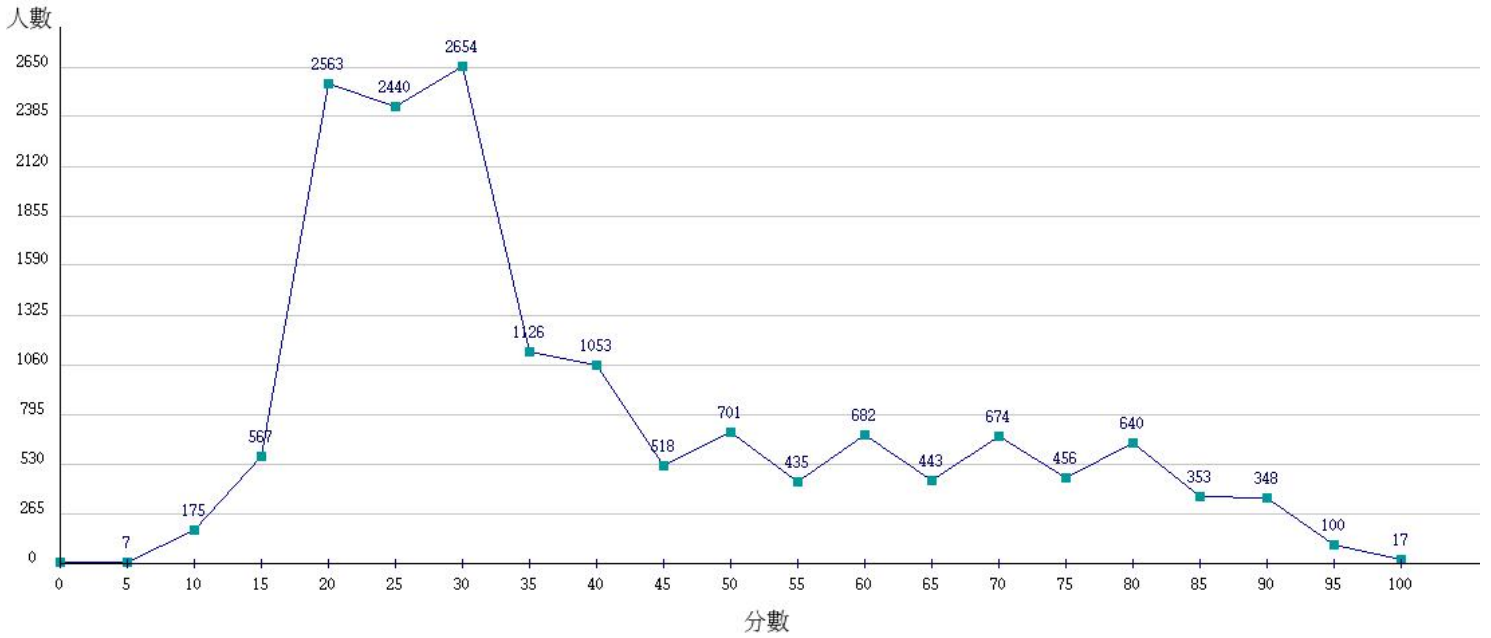

107學年度成績人數分布圖-四技二專-專業科目(一)-餐旅群

107學年度成績人數分布圖-四技二專-專業科目(一)-海事群

107學年度成績人數分布圖-四技二專-專業科目(一)-水產群

107學年度成績人數分布圖-四技二專-專業科目(一)-藝術群影視類

107學年度成績人數分布圖-四技二專-專業科目(一)-電機與電子群

107學年度成績人數分布圖-四技二專-專業科目(一)-家政群

107學年度成績人數分布圖-四技二專-專業科目(一)-商管外語群