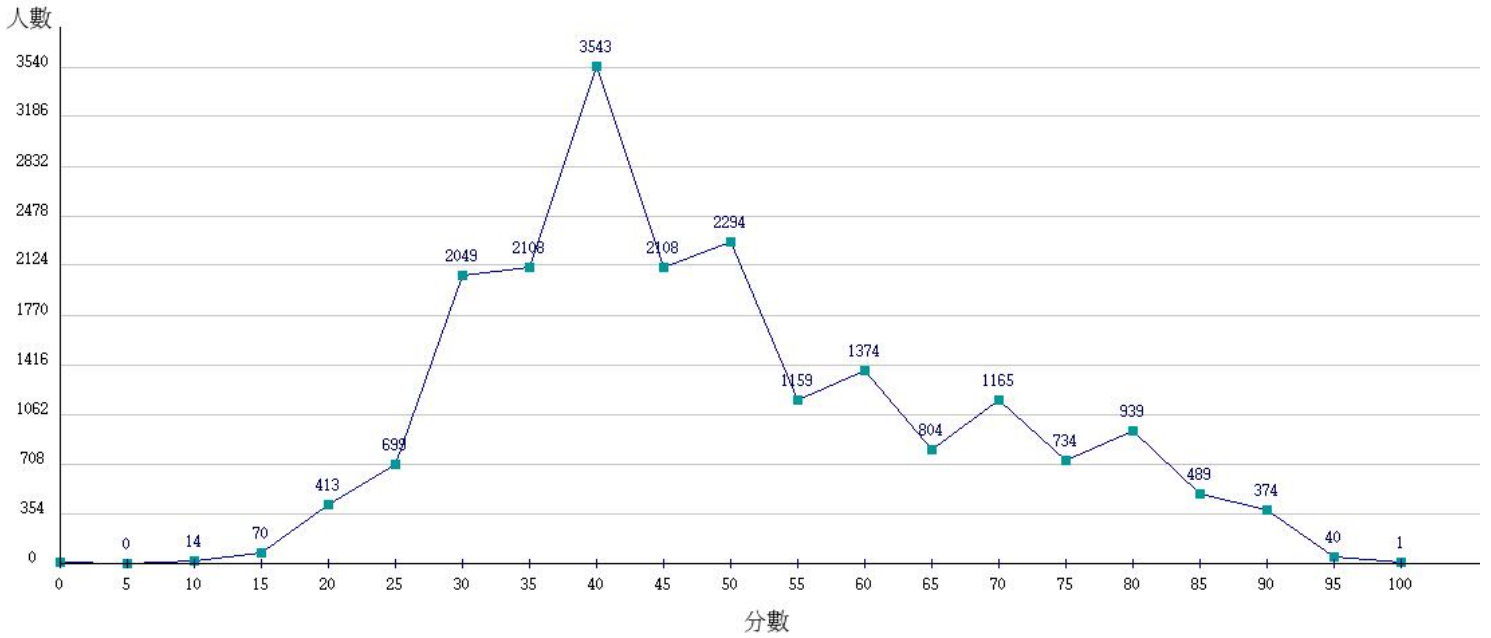

107學年度成績人數分布圖-四技二專-專業科目(一)-餐旅群