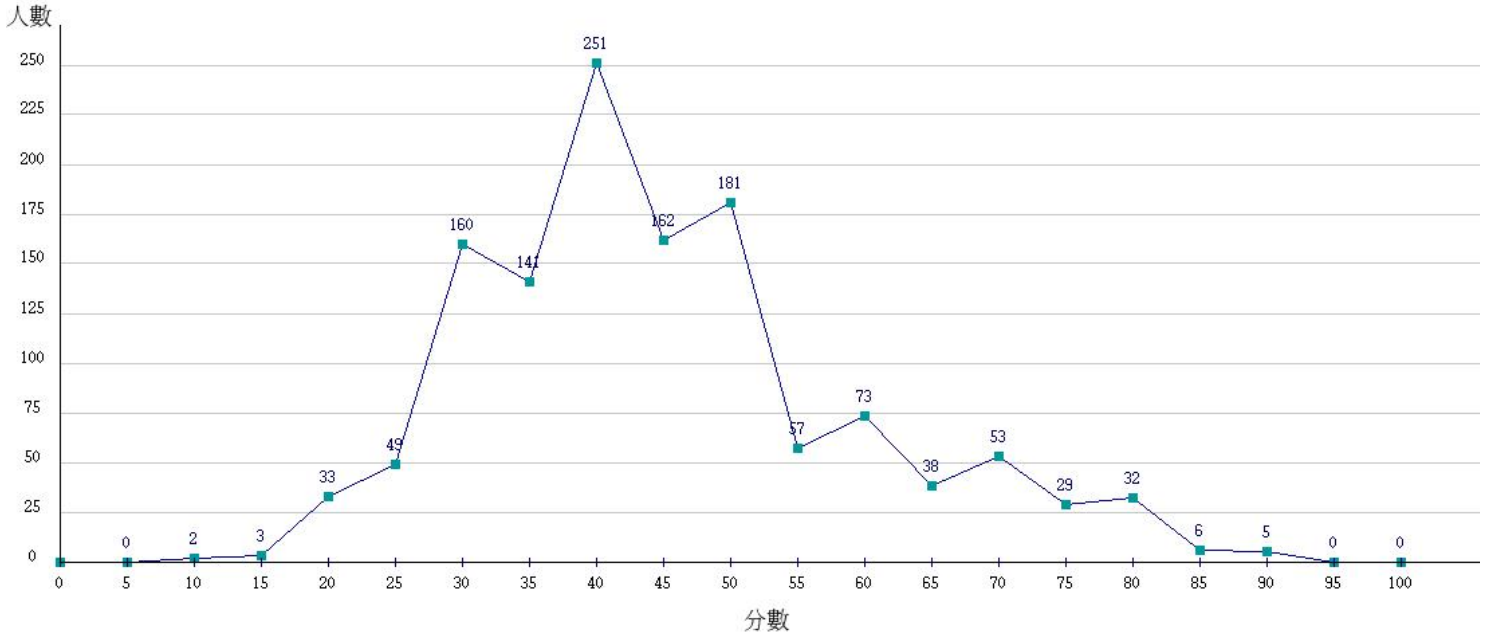

107學年度成績人數分布圖-四技二專-專業科目(一)-餐旅群

107學年度成績人數分布圖-四技二專-專業科目(一)-海事群

107學年度成績人數分布圖-四技二專-專業科目(一)-水產群

107學年度成績人數分布圖-四技二專-專業科目(一)-藝術群影視類

107學年度成績人數分布圖-四技二專-專業科目(一)-電機與電子群

107學年度成績人數分布圖-四技二專-專業科目(一)-家政群

107學年度成績人數分布圖-四技二專-專業科目(一)-商管外語群