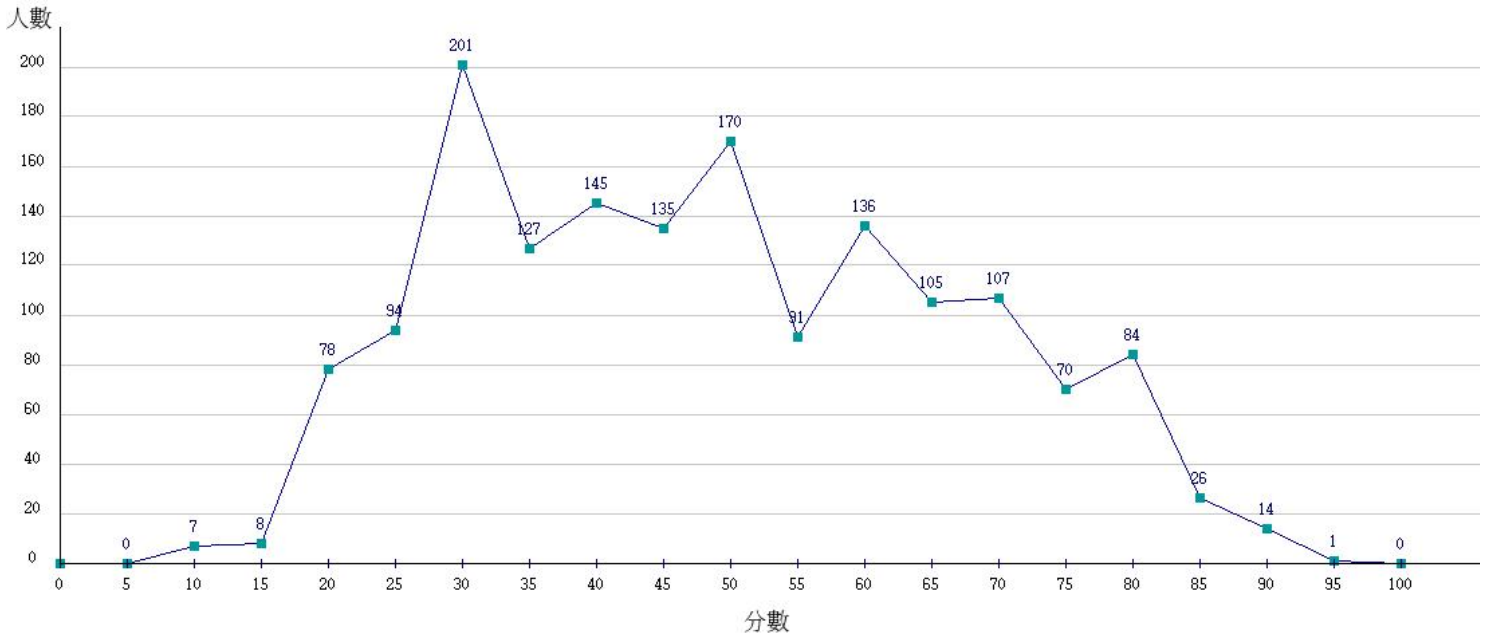

107學年度成績人數分布圖-四技二專-專業科目(一)-化工群

107學年度成績人數分布圖-四技二專-專業科目(一)-土木與建築群

107學年度成績人數分布圖-四技二專-專業科目(一)-設計群

107學年度成績人數分布圖-四技二專-專業科目(一)-工程與管理類

107學年度成績人數分布圖-四技二專-專業科目(一)-衛生與護理類

107學年度成績人數分布圖-四技二專-專業科目(一)-食品群

107學年度成績人數分布圖-四技二專-專業科目(一)-農業群