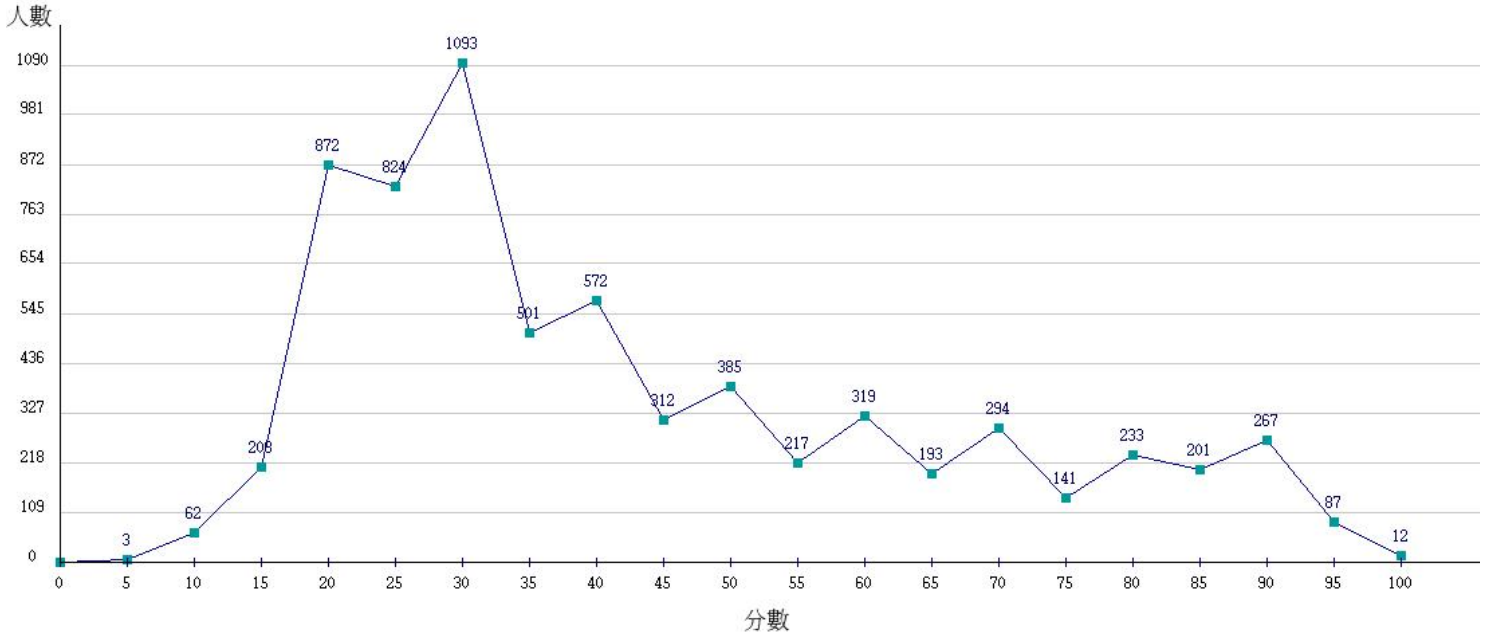

107學年度成績人數分布圖-四技二專-專業科目(二)-電機與電子群電機類