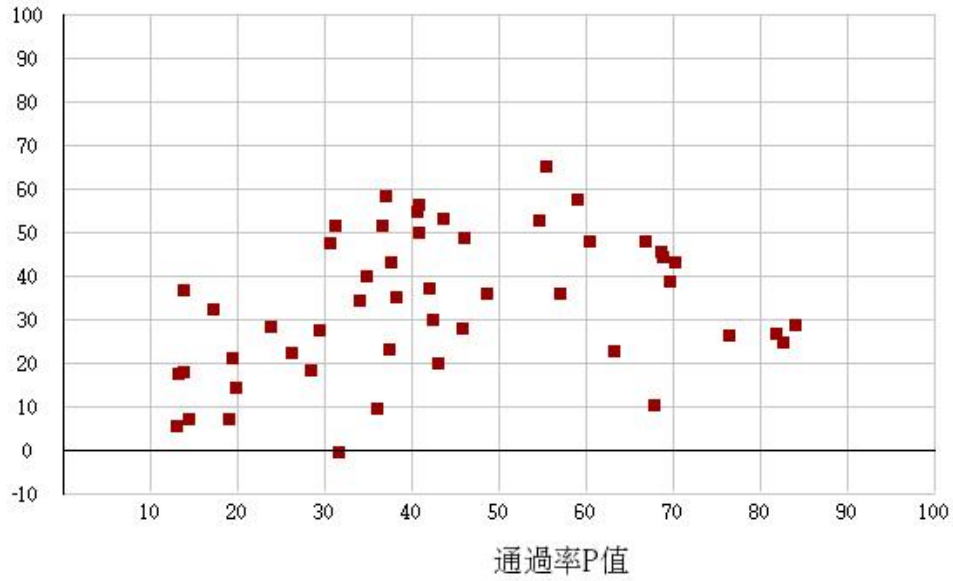

111學年度二技-共同科目-國文-試題鑑別指數及通過率之分布圖

鑑別度D值

111學年度二技-共同科目-英文-試題鑑別指數及通過率之分布圖

鑑別度D值

111學年度二技-專業科目(一)-護理類-試題鑑別指數及通過率之分布圖

鑑別度D值

111學年度二技-專業科目(二)-護理類-試題鑑別指數及通過率之分布圖

鑑別度D值