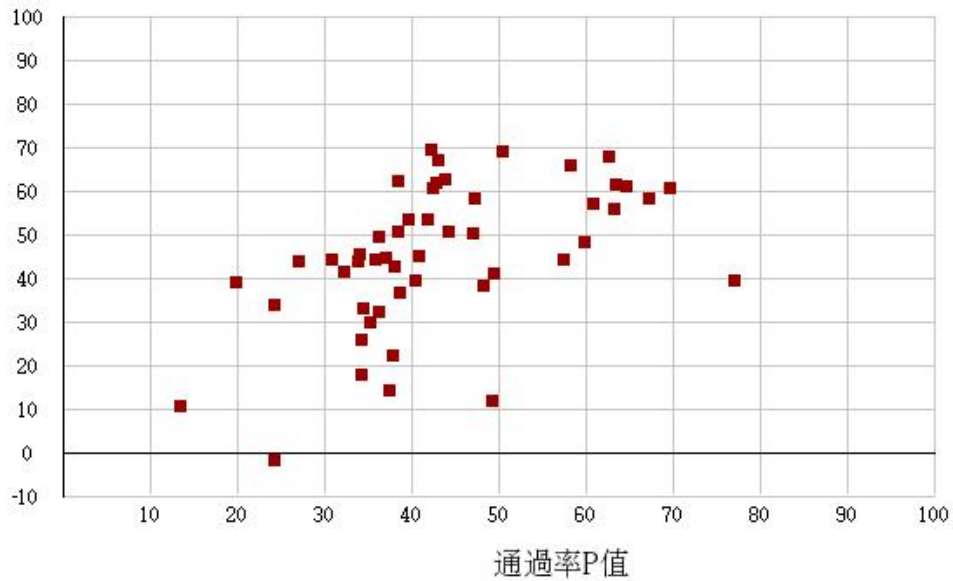

111學年度二技-共同科目-國文-試題鑑別指數及通過率之分布圖

鑑別度D值

111學年度二技-共同科目-英文-試題鑑別指數及通過率之分布圖

鑑別度D值

111學年度二技-專業科目(一)-護理類-試題鑑別指數及通過率之分布圖

鑑別度D值

111學年度二技-專業科目(二)-護理類-試題鑑別指數及通過率之分布圖

鑑別度D值