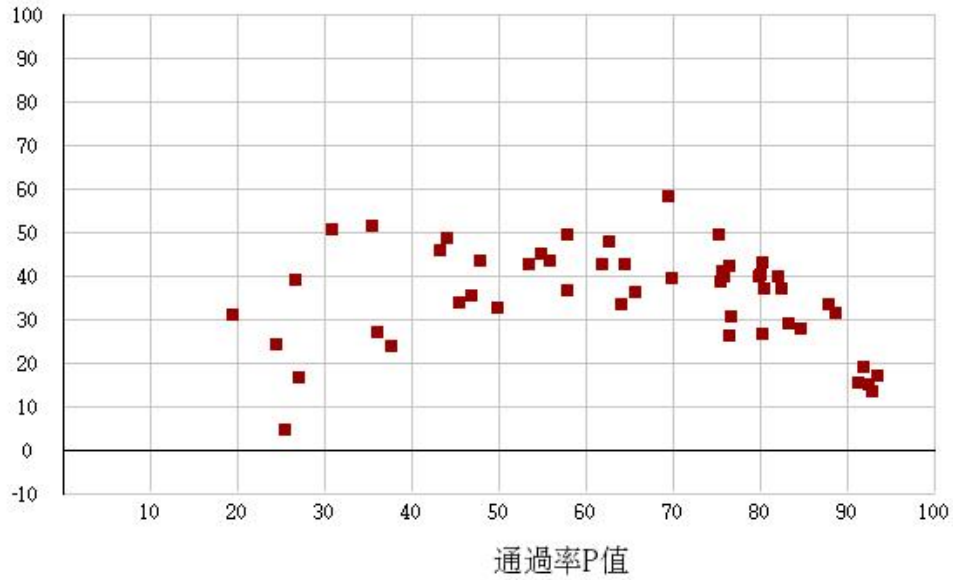

111學年度二技-共同科目-國文-試題鑑別指數及通過率之分布圖

鑑別度D值

111學年度二技-共同科目-英文-試題鑑別指數及通過率之分布圖

鑑別度D值

111學年度二技-專業科目(一)-護理類-試題鑑別指數及通過率之分布圖

鑑別度D值

111學年度二技-專業科目(二)-護理類-試題鑑別指數及通過率之分布圖

鑑別度D值